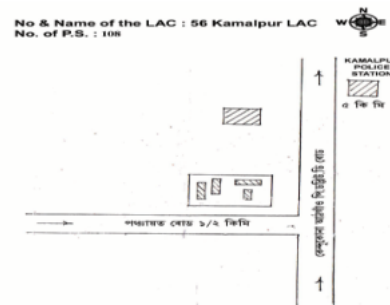

নিৰ্বাচক পঞ্জীয়ন বিষয়াৰ স্বাক্ষৰ

Nazri Naksha

Google Map View

Polling Station Building Front View

ভোটগ্ৰহন কেন্দ্ৰৰ সন্মুখৰ দৃশ্য

Cad View

Key MAP View

1 নাম : নিতু মণি বৰুৱা পিতাৰ নাম: হৰমৌহন বৰুৱা ঘৰ নং : 12 বয়স : 28 লিঙ্গ : মহিলা	JXG0576769	ফটো উপলব্ধ	2 নাম : আব্দুল জাহিদ পিতাৰ নাম: ছাইদুৰ বহমান ঘৰ নং : 28 বয়স : 30 লিঙ্গ : পুৰুষ	VHQ0118802	ফটো উপলব্ধ	3 নাম : কৃষিক ডেকা মাতৃৰ নাম: শ্বপনা ডেকা ঘৰ নং : 32 বয়স : 23 লিঙ্গ : পুৰুষ	JXG0617803	ফটো উপলব্ধ
4 নাম : দিপিকু ডেকা স্বামীৰ নাম: দীপক চন্দ্ৰ ডেকা ঘৰ নং : 38 বয়স : 39 লিঙ্গ : মহিলা	JXG0106856	ফটো উপলব্ধ	5 নাম : চাহিৰ আলী পিতাৰ নাম: ছায়েদ আলী ঘৰ নং : 45 বয়স : 26 লিঙ্গ : পুৰুষ	JXG0603415	ফটো উপলব্ধ	6 নাম : অক্ষয় শৰ্মা পিতাৰ নাম: হিৰেন চন্দ্ৰ শৰ্মা ঘৰ নং : 54 বয়স : 22 লিঙ্গ : পুৰুষ	JXG0602482	ফটো উপলব্ধ
7 নাম : কৰবী বৰুৱা ডেকা স্বামীৰ নাম: কিশোৰ কুমাৰ ডেকা ঘৰ নং : 84 বয়স : 30 লিঙ্গ : মহিলা	JXG0464461	ফটো উপলব্ধ	8 নাম : তুলিকা ডেকা স্বামীৰ নাম: গিৰেন জ্যোতি ডেকা ঘৰ নং : 84 বয়স : 27 লিঙ্গ : মহিলা	JXG5966411	ফটো উপলব্ধ	9 নাম : নীলোৎপল ডেকা পিতাৰ নাম: দিনেশ চন্দ্ৰ ডেকা ঘৰ নং : 88 বয়স : 20 লিঙ্গ : পুৰুষ	VHQ0008995	ফটো উপলব্ধ
10 নাম : দিপালী চৌধুৰী স্বামীৰ নাম: পৰমা ঘৰ নং : 98 বয়স : 50 লিঙ্গ : মহিলা	JXG5958814	ফটো উপলব্ধ	11 নাম : দিপা মণি দেবী স্বামীৰ নাম: সুকুমাৰ শৰ্মা ঘৰ নং : 105 বয়স : 28 লিঙ্গ : মহিলা	JXG0625848	ফটো উপলব্ধ	E 12 নাম : বিপুল কুমাৰ শৰ্মা পিতাৰ নাম: প্ৰভাত চন্দ্ৰ শৰ্মা ঘৰ নং : 108 বয়স : 57 লিঙ্গ : পুৰুষ	JXG8440208	ফটো উপলব্ধ
13 নাম : জাহানাবা বেগম স্বামীৰ নাম: ফৰিদ আলী ঘৰ নং : 220 বয়স : 38 লিঙ্গ : মহিলা	VHQ0071175	ফটো উপলব্ধ	14 নাম : জেচমিন চুলতানা মাতৃৰ নাম: মনোবৰা বেগম ঘৰ নং : 236 বয়স : 22 লিঙ্গ : মহিলা	JXG0614909	ফটো উপলব্ধ	15 নাম : বিয়াজুদ্দিন আহমেদ পিতাৰ নাম: পচনুৰ আলী ঘৰ নং : 251 বয়স : 32 লিঙ্গ : পুৰুষ	JXG8440628	ফটো উপলব্ধ
S 16 নাম : ৰণমা বেগম পিতাৰ নাম: চন্দ্ৰমোহন আলী ঘৰ নং : 25 বয়স : 25 লিঙ্গ : মহিলা	JXG0400093	ফটো উপলব্ধ	S 17 নাম : আফতাৰ আলী পিতাৰ নাম: হাফিজ আলী ঘৰ নং : 39 বয়স : 25 লিঙ্গ : পুৰুষ	JXG0409631	ফটো উপলব্ধ	18 নাম : বিপুল ডেকা পিতাৰ নাম: টংকেশ্বৰ ডেকা ঘৰ নং : 398 বয়স : 39 লিঙ্গ : পুৰুষ	JXG8434579	ফটো উপলব্ধ
19 নাম : কনক কলিতা পিতাৰ নাম: বংশীধৰ কলিতা ঘৰ নং : 39 বয়স : 40 লিঙ্গ : পুৰুষ	JXG8434591	ফটো উপলব্ধ	20 নাম : নগেন শৰ্মা পিতাৰ নাম: পানেশ্বৰ শৰ্মা ঘৰ নং : 80 বয়স : 69 লিঙ্গ : পুৰুষ	JXG8434615	ফটো উপলব্ধ	21 নাম : অনিমা দেবী স্বামীৰ নাম: নগেন শৰ্মা ঘৰ নং : 80 বয়স : 57 লিঙ্গ : মহিলা	JXG8434626	ফটো উপলব্ধ
22 নাম : প্ৰণব কুমাৰ শৰ্মা পিতাৰ নাম: নগেন শৰ্মা ঘৰ নং : 80 বয়স : 35 লিঙ্গ : পুৰুষ	JXG8434637	ফটো উপলব্ধ	23 নাম : বটুৰাম কলিতা পিতাৰ নাম: সোনপতি কলিতা ঘৰ নং : 81 বয়স : 90 লিঙ্গ : পুৰুষ	JXG8434659	ফটো উপলব্ধ	24 নাম : কমলা কলিতা স্বামীৰ নাম: বটুৰাম কলিতা ঘৰ নং : 81 বয়স : 85 লিঙ্গ : মহিলা	JXG8434660	ফটো উপলব্ধ
25 নাম : সূৰ্য্য কলিতা পিতাৰ নাম: বটুৰাম কলিতা ঘৰ নং : 81 বয়স : 47 লিঙ্গ : পুৰুষ	JXG8434671	ফটো উপলব্ধ	26 নাম : মিতালী কলিতা স্বামীৰ নাম: সূৰ্য্য কলিতা ঘৰ নং : 81 বয়স : 43 লিঙ্গ : মহিলা	JXG8434648	ফটো উপলব্ধ	27 নাম : ভূপেন কলিতা পিতাৰ নাম: নুপতি কলিতা ঘৰ নং : 81 বয়স : 48 লিঙ্গ : পুৰুষ	JXG8434706	ফটো উপলব্ধ
28 নাম : প্ৰবীন কলিতা পিতাৰ নাম: নুপতি কলিতা ঘৰ নং : 81 বয়স : 45 লিঙ্গ : পুৰুষ	JXG8434717	ফটো উপলব্ধ	29 নাম : মাধবী কলিতা স্বামীৰ নাম: ভূপেন কলিতা ঘৰ নং : 81 বয়স : 45 লিঙ্গ : মহিলা	JXG1790836	ফটো উপলব্ধ	30 নাম : শৰত চন্দ্ৰ কলিতা পিতাৰ নাম: চিতাৰাম ডেকা ঘৰ নং : 412 বয়স : 68 লিঙ্গ : পুৰুষ	JXG8434740	ফটো উপলব্ধ