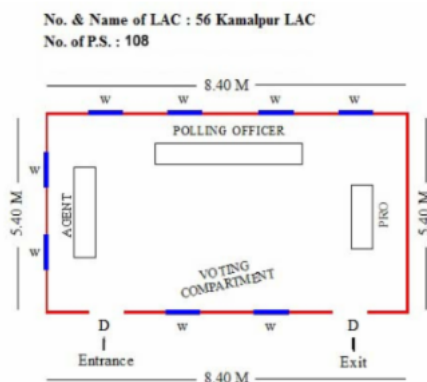

নিৰ্বাচক পঞ্জীয়ন বিষয়াৰ স্বাক্ষৰ

Nazri Naksha

Google Map View

Polling Station Building Front View

ভোটগ্ৰহন কেন্দ্ৰৰ সন্মুখৰ দৃশ্য

Cad View

Key MAP View

1 নাম : নিতু মণি বৰুৱা পিতাৰ নাম: হৰমৌহন বৰুৱা ঘৰ নং : 12 বয়স : 28 লিঙ্গ : মহিলা	JXG0576769	ফটো উপলব্ধ	2 নাম : আব্দুল জাহিদ পিতাৰ নাম: ছাইদুৰ বহমান ঘৰ নং : 28 বয়স : 30 লিঙ্গ : পুৰুষ	VHQ0118802	ফটো উপলব্ধ	3 নাম : কৃষিক ডেকা মাতৃৰ নাম: শ্বপনা ডেকা ঘৰ নং : 32 বয়স : 23 লিঙ্গ : পুৰুষ	JXG0617803	ফটো উপলব্ধ
4 নাম : দিপিকু ডেকা স্বামীৰ নাম: দীপক চন্দ্ৰ ডেকা ঘৰ নং : 38 বয়স : 39 লিঙ্গ : মহিলা	JXG0106856	ফটো উপলব্ধ	5 নাম : চাহিৰ আলী পিতাৰ নাম: ছায়েদ আলী ঘৰ নং : 45 বয়স : 26 লিঙ্গ : পুৰুষ	JXG0603415	ফটো উপলব্ধ	6 নাম : অক্ষয় শৰ্মা পিতাৰ নাম: হিৰেন চন্দ্ৰ শৰ্মা ঘৰ নং : 54 বয়স : 22 লিঙ্গ : পুৰুষ	JXG0602482	ফটো উপলব্ধ
7 নাম : কৰবী বৰুৱা ডেকা স্বামীৰ নাম: কিশোৰ কুমাৰ ডেকা ঘৰ নং : 84 বয়স : 30 লিঙ্গ : মহিলা	JXG0464461	ফটো উপলব্ধ	8 নাম : তুলিকা ডেকা স্বামীৰ নাম: গিৰেন জ্যোতি ডেকা ঘৰ নং : 84 বয়স : 27 লিঙ্গ : মহিলা	JXG5966411	ফটো উপলব্ধ	9 নাম : নীলোৎপল ডেকা পিতাৰ নাম: দিনেশ চন্দ্ৰ ডেকা ঘৰ নং : 88 বয়স : 20 লিঙ্গ : পুৰুষ	VHQ0008995	ফটো উপলব্ধ
10 নাম : দিপালী চৌধুৰী স্বামীৰ নাম: পৰমা ঘৰ নং : 98 বয়স : 50 লিঙ্গ : মহিলা	JXG5958814	ফটো উপলব্ধ	11 নাম : দিপা মণি দেবী স্বামীৰ নাম: সুকুমাৰ শৰ্মা ঘৰ নং : 105 বয়স : 28 লিঙ্গ : মহিলা	JXG0625848	ফটো উপলব্ধ	E 12 নাম : বিপুল কুমাৰ শৰ্মা পিতাৰ নাম: প্ৰভাত চন্দ্ৰ শৰ্মা ঘৰ নং : 108 বয়স : 57 লিঙ্গ : পুৰুষ	JXG8440208	ফটো উপলব্ধ
13 নাম : জাহানাবা বেগম স্বামীৰ নাম: ফৰিদ আলী ঘৰ নং : 220 বয়স : 38 লিঙ্গ : মহিলা	VHQ0071175	ফটো উপলব্ধ	14 নাম : জেচমিন চুলতানা মাতৃৰ নাম: মনোবৰা বেগম ঘৰ নং : 236 বয়স : 22 লিঙ্গ : মহিলা	JXG0614909	ফটো উপলব্ধ	15 নাম : বিয়াজুদ্দিন আহমেদ পিতাৰ নাম: পচনুৰ আলী ঘৰ নং : 251 বয়স : 32 লিঙ্গ : পুৰুষ	JXG8440628	ফটো উপলব্ধ
S 16 নাম : ৰণমা বেগম পিতাৰ নাম: চন্দ্ৰমোহন আলী ঘৰ নং : 25 বয়স : 25 লিঙ্গ : মহিলা	JXG0400093	ফটো উপলব্ধ	S 17 নাম : আফতাৰ আলী পিতাৰ নাম: হাফিজ আলী ঘৰ নং : 39 বয়স : 25 লিঙ্গ : পুৰুষ	JXG0409631	ফটো উপলব্ধ	18 নাম : বিপুল ডেকা পিতাৰ নাম: টংকেশ্বৰ ডেকা ঘৰ নং : 398 বয়স : 39 লিঙ্গ : পুৰুষ	JXG8434579	ফটো উপলব্ধ
19 নাম : কনক কলিতা পিতাৰ নাম: বংশীধৰ কলিতা ঘৰ নং : 39 বয়স : 40 লিঙ্গ : পুৰুষ	JXG8434591	ফটো উপলব্ধ	20 নাম : নগেন শৰ্মা পিতাৰ নাম: পানেশ্বৰ শৰ্মা ঘৰ নং : 80 বয়স : 69 লিঙ্গ : পুৰুষ	JXG8434615	ফটো উপলব্ধ	21 নাম : অনিমা দেবী স্বামীৰ নাম: নগেন শৰ্মা ঘৰ নং : 80 বয়স : 57 লিঙ্গ : মহিলা	JXG8434626	ফটো উপলব্ধ
22 নাম : প্ৰণব কুমাৰ শৰ্মা পিতাৰ নাম: নগেন শৰ্মা ঘৰ নং : 80 বয়স : 35 লিঙ্গ : পুৰুষ	JXG8434637	ফটো উপলব্ধ	23 নাম : বটুৰাম কলিতা পিতাৰ নাম: সোনপতি কলিতা ঘৰ নং : 81 বয়স : 90 লিঙ্গ : পুৰুষ	JXG8434659	ফটো উপলব্ধ	24 নাম : কমলা কলিতা স্বামীৰ নাম: বটুৰাম কলিতা ঘৰ নং : 81 বয়স : 85 লিঙ্গ : মহিলা	JXG8434660	ফটো উপলব্ধ
25 নাম : সূৰ্য্য কলিতা পিতাৰ নাম: বটুৰাম কলিতা ঘৰ নং : 81 বয়স : 47 লিঙ্গ : পুৰুষ	JXG8434671	ফটো উপলব্ধ	26 নাম : মিতালী কলিতা স্বামীৰ নাম: সূৰ্য্য কলিতা ঘৰ নং : 81 বয়স : 43 লিঙ্গ : মহিলা	JXG8434648	ফটো উপলব্ধ	27 নাম : ভূপেন কলিতা পিতাৰ নাম: নুপতি কলিতা ঘৰ নং : 81 বয়স : 48 লিঙ্গ : পুৰুষ	JXG8434706	ফটো উপলব্ধ
28 নাম : প্ৰবীন কলিতা পিতাৰ নাম: নুপতি কলিতা ঘৰ নং : 81 বয়স : 45 লিঙ্গ : পুৰুষ	JXG8434717	ফটো উপলব্ধ	29 নাম : মাধবী কলিতা স্বামীৰ নাম: ভূপেন কলিতা ঘৰ নং : 81 বয়স : 45 লিঙ্গ : মহিলা	JXG1790836	ফটো উপলব্ধ	30 নাম : শৰত চন্দ্ৰ কলিতা পিতাৰ নাম: চিতাৰাম ডেকা ঘৰ নং : 412 বয়স : 68 লিঙ্গ : পুৰুষ	JXG8434740	ফটো উপলব্ধ