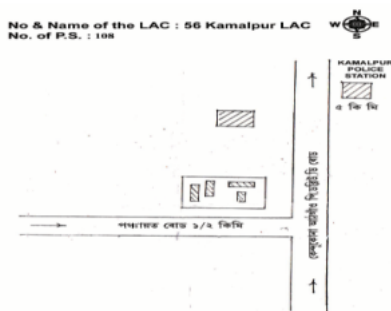

Nazri Naksha