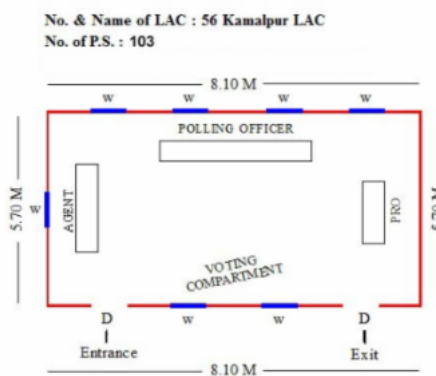

Cad View

Key MAP View