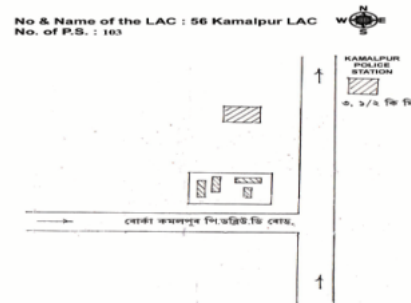

Cad View

Key MAP View