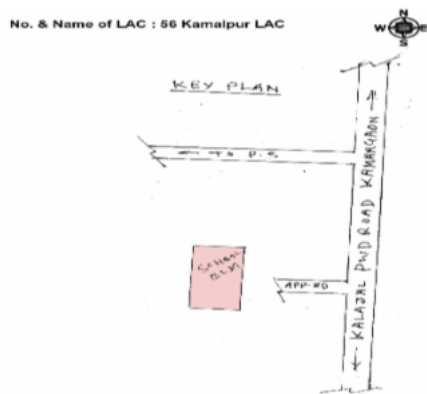

নিৰ্বাচক পঞ্জীয়ন বিষয়াৰ স্বাক্ষৰ

Nazri Naksha

Google Map View

Polling Station Building Front View

ভোটগ্ৰহন কেন্দ্ৰৰ সন্মুখৰ দৃশ্য

Cad View

Key MAP View

1 নাম : লিপিকা দাস পিতাৰ নাম: লক্ষ্মী কান্ত দাস ঘৰ নং : 00 বয়স : 26 লিঙ্গ : মহিলা	VHQ0111195 ফটো উপলব্ধ	2 নাম : দিপাঞ্জলী কাকতি পিতাৰ নাম: দুৰ্গা ৰাম কাকতি ঘৰ নং : 00 বয়স : 25 লিঙ্গ : মহিলা	VHQ0105312 ফটো উপলব্ধ	3 নাম : গৌৰাংগ কাকতি পিতাৰ নাম: প্ৰদীপ কাকতি ঘৰ নং : 24ক বয়স : 19 লিঙ্গ : পুৰুষ	VHQ0090480 ফটো উপলব্ধ
S 4 নাম : পুৰী কাকতি পিতাৰ নাম: প্ৰদীপ কাকতি ঘৰ নং : 28ক বয়স : 27 লিঙ্গ : মহিলা	JXG0308247 ফটো উপলব্ধ	5 নাম : কনমণি কাকতি পিতাৰ নাম: প্ৰদীপ কাকতি ঘৰ নং : 28ক বয়স : 27 লিঙ্গ : মহিলা	JXG0190462 ফটো উপলব্ধ	6 নাম : প্ৰদীপ কাকতি পিতাৰ নাম: শম্ভুৰাম কাকতি ঘৰ নং : 28ক বয়স : 60 লিঙ্গ : পুৰুষ	JXG8035527 ফটো উপলব্ধ
7 নাম : ৰাজেশ্বৰী কাকতি স্বামীৰ নাম: প্ৰদীপ কাকতি ঘৰ নং : 25 বয়স : 54 লিঙ্গ : মহিলা	JXG8035538 ফটো উপলব্ধ	8 নাম : জানমণি কাকতি মাতৃৰ নাম: ৰাজেশ্বৰী কাকতি ঘৰ নং : 25 বয়স : 20 লিঙ্গ : পুৰুষ	VHQ0119636 ফটো উপলব্ধ	9 নাম : বিলাতী কাকতি স্বামীৰ নাম: কেশব কাকতি ঘৰ নং : 26 বয়স : 80 লিঙ্গ : মহিলা	JXG8035549 ফটো উপলব্ধ
E 10 নাম : গিৰিশ কাকতি পিতাৰ নাম: কেশব কাকতি ঘৰ নং : 26 বয়স : 56 লিঙ্গ : পুৰুষ	JXG8035550 ফটো উপলব্ধ	11 নাম : নিলিমা কাকতি স্বামীৰ নাম: গিৰিশ কাকতি ঘৰ নং : 26 বয়স : 51 লিঙ্গ : মহিলা	JXG8035561 ফটো উপলব্ধ	12 নাম : অতুল কাকতি পিতাৰ নাম: কেশব কাকতি ঘৰ নং : 26 বয়স : 50 লিঙ্গ : পুৰুষ	JXG8035572 ফটো উপলব্ধ
13 নাম : নিপেন চন্দ্ৰ কাকতি পিতাৰ নাম: কেশব কাকতি ঘৰ নং : 26 বয়স : 48 লিঙ্গ : পুৰুষ	JXG8035583 ফটো উপলব্ধ	14 নাম : হেমলতা কাকতি স্বামীৰ নাম: অতুল কাকতি ঘৰ নং : 26 বয়স : 47 লিঙ্গ : মহিলা	JXG8035594 ফটো উপলব্ধ	15 নাম : সাগৰিকা কাকতি পিতাৰ নাম: অতুল চন্দ্ৰ কাকতি ঘৰ নং : 26 বয়স : 23 লিঙ্গ : মহিলা	JXG0517722 ফটো উপলব্ধ
16 নাম : ৰাজেন কাকতি পিতাৰ নাম: গোবিন্দ কাকতি ঘৰ নং : 28 বয়স : 50 লিঙ্গ : পুৰুষ	JXG8035629 ফটো উপলব্ধ	E 17 নাম : অতুল বৰা পিতাৰ নাম: চন্দ্ৰ কান্ত বৰা ঘৰ নং : 28 বয়স : 49 লিঙ্গ : পুৰুষ	LQZ1785611 ফটো উপলব্ধ	18 নাম : মহিধৰ কাকতি পিতাৰ নাম: গোবিন্দ কাকতি ঘৰ নং : 28 বয়স : 48 লিঙ্গ : পুৰুষ	JXG8035630 ফটো উপলব্ধ
19 নাম : শৰত কাকতি পিতাৰ নাম: গোবিন্দ কাকতি ঘৰ নং : 28 বয়স : 45 লিঙ্গ : পুৰুষ	JXG8035652 ফটো উপলব্ধ	20 নাম : প্ৰতিভা কাকতি স্বামীৰ নাম: মহিধৰ কাকতি ঘৰ নং : 28 বয়স : 43 লিঙ্গ : মহিলা	JXG8035641 ফটো উপলব্ধ	21 নাম : দিপালী বৰা স্বামীৰ নাম: অতুল বৰা ঘৰ নং : 28 বয়স : 41 লিঙ্গ : মহিলা	LQZ1785633 ফটো উপলব্ধ
22 নাম : ৰিজু কাকতি স্বামীৰ নাম: ৰাজেন কাকতি ঘৰ নং : 28 বয়স : 35 লিঙ্গ : মহিলা	JXG0191015 ফটো উপলব্ধ	23 নাম : অংকুৰ কাকতি পিতাৰ নাম: মহিধৰ কাকতি ঘৰ নং : 28ক বয়স : 20 লিঙ্গ : পুৰুষ	VHQ0101147 ফটো উপলব্ধ	24 নাম : জগত চন্দ্ৰ কাকতি পিতাৰ নাম: হাহিৰাম কাকতি ঘৰ নং : 28 বয়স : 72 লিঙ্গ : পুৰুষ	JXG8035685 ফটো উপলব্ধ
25 নাম : পুষ্পা কাকতি স্বামীৰ নাম: জগত চন্দ্ৰ কাকতি ঘৰ নং : 28 বয়স : 57 লিঙ্গ : মহিলা	JXG8035696 ফটো উপলব্ধ	26 নাম : অনিতা কাকতি স্বামীৰ নাম: জগত চন্দ্ৰ কাকতি ঘৰ নং : 28 বয়স : 53 লিঙ্গ : মহিলা	JXG8035709 ফটো উপলব্ধ	27 নাম : কৰবী মণী কাকতি পিতাৰ নাম: জগত চন্দ্ৰ কাকতি ঘৰ নং : 28 বয়স : 36 লিঙ্গ : মহিলা	JXG8035743 ফটো উপলব্ধ
28 নাম : জুৰি মনি কাকতি পিতাৰ নাম: জগত চন্দ্ৰ কাকতি ঘৰ নং : 28 বয়স : 33 লিঙ্গ : মহিলা	JXG8035765 ফটো উপলব্ধ	29 নাম : বিশ্বজিত কাকতি পিতাৰ নাম: জগত চন্দ্ৰ কাকতি ঘৰ নং : 28 বয়স : 33 লিঙ্গ : পুৰুষ	JXG8035754 ফটো উপলব্ধ	30 নাম : বিজু কুমাৰ কাকতি পিতাৰ নাম: জগত চন্দ্ৰ কাকতি ঘৰ নং : 28 বয়স : 33 লিঙ্গ : পুৰুষ	JXG8035721 ফটো উপলব্ধ