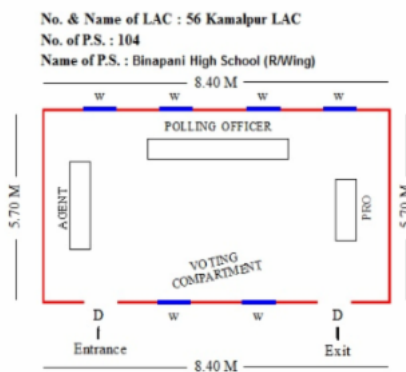

নিৰ্বাচক পঞ্জীয়ন বিষয়াৰ স্বাক্ষৰ

Nazri Naksha

Google Map View

Polling Station Building Front View

ভোটগ্ৰহন কেন্দ্ৰৰ সন্মুখৰ দৃশ্য

Cad View

Key MAP View

1 নাম : লিপিকা দাস পিতাৰ নাম: লক্ষ্মী কান্ত দাস ঘৰ নং : 00 বয়স : 26 লিঙ্গ : মহিলা	VHQ0111195 ফটো উপলব্ধ	2 নাম : দিপাঞ্জলী কাকতি পিতাৰ নাম: দুৰ্গা ৰাম কাকতি ঘৰ নং : 00 বয়স : 25 লিঙ্গ : মহিলা	VHQ0105312 ফটো উপলব্ধ	3 নাম : গৌৰাংগ কাকতি পিতাৰ নাম: প্ৰদীপ কাকতি ঘৰ নং : 24ক বয়স : 19 লিঙ্গ : পুৰুষ	VHQ0090480 ফটো উপলব্ধ
S 4 নাম : পুৰী কাকতি পিতাৰ নাম: প্ৰদীপ কাকতি ঘৰ নং : 28ক বয়স : 27 লিঙ্গ : মহিলা	JXG0308247 ফটো উপলব্ধ	5 নাম : কনমণি কাকতি পিতাৰ নাম: প্ৰদীপ কাকতি ঘৰ নং : 28ক বয়স : 27 লিঙ্গ : মহিলা	JXG0190462 ফটো উপলব্ধ	6 নাম : প্ৰদীপ কাকতি পিতাৰ নাম: শম্ভুৰাম কাকতি ঘৰ নং : 28ক বয়স : 60 লিঙ্গ : পুৰুষ	JXG8035527 ফটো উপলব্ধ
7 নাম : ৰাজেশ্বৰী কাকতি স্বামীৰ নাম: প্ৰদীপ কাকতি ঘৰ নং : 25 বয়স : 54 লিঙ্গ : মহিলা	JXG8035538 ফটো উপলব্ধ	8 নাম : জানমণি কাকতি মাতৃৰ নাম: ৰাজেশ্বৰী কাকতি ঘৰ নং : 25 বয়স : 20 লিঙ্গ : পুৰুষ	VHQ0119636 ফটো উপলব্ধ	9 নাম : বিলাতী কাকতি স্বামীৰ নাম: কেশব কাকতি ঘৰ নং : 26 বয়স : 80 লিঙ্গ : মহিলা	JXG8035549 ফটো উপলব্ধ
E 10 নাম : গিৰিশ কাকতি পিতাৰ নাম: কেশব কাকতি ঘৰ নং : 26 বয়স : 56 লিঙ্গ : পুৰুষ	JXG8035550 ফটো উপলব্ধ	11 নাম : নিলিমা কাকতি স্বামীৰ নাম: গিৰিশ কাকতি ঘৰ নং : 26 বয়স : 51 লিঙ্গ : মহিলা	JXG8035561 ফটো উপলব্ধ	12 নাম : অতুল কাকতি পিতাৰ নাম: কেশব কাকতি ঘৰ নং : 26 বয়স : 50 লিঙ্গ : পুৰুষ	JXG8035572 ফটো উপলব্ধ
13 নাম : নিপেন চন্দ্ৰ কাকতি পিতাৰ নাম: কেশব কাকতি ঘৰ নং : 26 বয়স : 48 লিঙ্গ : পুৰুষ	JXG8035583 ফটো উপলব্ধ	14 নাম : হেমলতা কাকতি স্বামীৰ নাম: অতুল কাকতি ঘৰ নং : 26 বয়স : 47 লিঙ্গ : মহিলা	JXG8035594 ফটো উপলব্ধ	15 নাম : সাগৰিকা কাকতি পিতাৰ নাম: অতুল চন্দ্ৰ কাকতি ঘৰ নং : 26 বয়স : 23 লিঙ্গ : মহিলা	JXG0517722 ফটো উপলব্ধ
16 নাম : ৰাজেন কাকতি পিতাৰ নাম: গোবিন্দ কাকতি ঘৰ নং : 28 বয়স : 50 লিঙ্গ : পুৰুষ	JXG8035629 ফটো উপলব্ধ	E 17 নাম : অতুল বৰা পিতাৰ নাম: চন্দ্ৰ কান্ত বৰা ঘৰ নং : 28 বয়স : 49 লিঙ্গ : পুৰুষ	LQZ1785611 ফটো উপলব্ধ	18 নাম : মহিধৰ কাকতি পিতাৰ নাম: গোবিন্দ কাকতি ঘৰ নং : 28 বয়স : 48 লিঙ্গ : পুৰুষ	JXG8035630 ফটো উপলব্ধ
19 নাম : শৰত কাকতি পিতাৰ নাম: গোবিন্দ কাকতি ঘৰ নং : 28 বয়স : 45 লিঙ্গ : পুৰুষ	JXG8035652 ফটো উপলব্ধ	20 নাম : প্ৰতিভা কাকতি স্বামীৰ নাম: মহিধৰ কাকতি ঘৰ নং : 28 বয়স : 43 লিঙ্গ : মহিলা	JXG8035641 ফটো উপলব্ধ	21 নাম : দিপালী বৰা স্বামীৰ নাম: অতুল বৰা ঘৰ নং : 28 বয়স : 41 লিঙ্গ : মহিলা	LQZ1785633 ফটো উপলব্ধ
22 নাম : ৰিজু কাকতি স্বামীৰ নাম: ৰাজেন কাকতি ঘৰ নং : 28 বয়স : 35 লিঙ্গ : মহিলা	JXG0191015 ফটো উপলব্ধ	23 নাম : অংকুৰ কাকতি পিতাৰ নাম: মহিধৰ কাকতি ঘৰ নং : 28ক বয়স : 20 লিঙ্গ : পুৰুষ	VHQ0101147 ফটো উপলব্ধ	24 নাম : জগত চন্দ্ৰ কাকতি পিতাৰ নাম: হাহিৰাম কাকতি ঘৰ নং : 28 বয়স : 72 লিঙ্গ : পুৰুষ	JXG8035685 ফটো উপলব্ধ
25 নাম : পুষ্পা কাকতি স্বামীৰ নাম: জগত চন্দ্ৰ কাকতি ঘৰ নং : 28 বয়স : 57 লিঙ্গ : মহিলা	JXG8035696 ফটো উপলব্ধ	26 নাম : অনিতা কাকতি স্বামীৰ নাম: জগত চন্দ্ৰ কাকতি ঘৰ নং : 28 বয়স : 53 লিঙ্গ : মহিলা	JXG8035709 ফটো উপলব্ধ	27 নাম : কৰবী মণী কাকতি পিতাৰ নাম: জগত চন্দ্ৰ কাকতি ঘৰ নং : 28 বয়স : 36 লিঙ্গ : মহিলা	JXG8035743 ফটো উপলব্ধ
28 নাম : জুৰি মনি কাকতি পিতাৰ নাম: জগত চন্দ্ৰ কাকতি ঘৰ নং : 28 বয়স : 33 লিঙ্গ : মহিলা	JXG8035765 ফটো উপলব্ধ	29 নাম : বিশ্বজিত কাকতি পিতাৰ নাম: জগত চন্দ্ৰ কাকতি ঘৰ নং : 28 বয়স : 33 লিঙ্গ : পুৰুষ	JXG8035754 ফটো উপলব্ধ	30 নাম : বিজু কুমাৰ কাকতি পিতাৰ নাম: জগত চন্দ্ৰ কাকতি ঘৰ নং : 28 বয়স : 33 লিঙ্গ : পুৰুষ	JXG8035721 ফটো উপলব্ধ