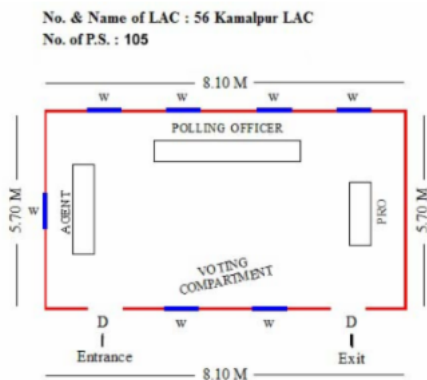

নিৰ্বাচক পঞ্জীয়ন বিষয়াৰ স্বাক্ষৰ

Nazri Naksha

Google Map View

Polling Station Building Front View

ভোটগ্ৰহন কেন্দ্ৰৰ সন্মুখৰ দৃশ্য

Cad View

Key MAP View

1 নাম : ৰেন আহমেদ স্বামীৰ নাম: চিৰাজুদ্দিন আহমেদ ঘৰ নং : 1 বয়স : 42 লিঙ্গ : মহিলা	JXG8141013 ফটো উপলব্ধ	2 নাম : গোলনুৰ আলী পিতাৰ নাম: ৰহমান আলী ঘৰ নং : 25 বয়স : 24 লিঙ্গ : পুৰুষ	JXG0626044 ফটো উপলব্ধ	3 নাম : ছুইটি বেগম পিতাৰ নাম: ফজলুৰ আলী ঘৰ নং : 30 বয়স : 20 লিঙ্গ : মহিলা	VHQ0128025 ফটো উপলব্ধ
4 নাম : ৰিজমণি বেগম পিতাৰ নাম: পচনুৰ আলী ঘৰ নং : 40 বয়স : 22 লিঙ্গ : মহিলা	JXG5958004 ফটো উপলব্ধ	5 নাম : ৰবিউল ইছলাম মাতৃৰ নাম: ৰিণা বেগম ঘৰ নং : 56 বয়স : 22 লিঙ্গ : পুৰুষ	JXG0624510 ফটো উপলব্ধ	6 নাম : জাকিৰ হুছেইন পিতাৰ নাম: সপ্ৰণ আলী ঘৰ নং : 57 বয়স : 48 লিঙ্গ : পুৰুষ	JXG8135635 ফটো উপলব্ধ
7 নাম : ৰিতুল আলী পিতাৰ নাম: পুতুল আলী ঘৰ নং : 75 বয়স : 20 লিঙ্গ : পুৰুষ	VHQ0093765 ফটো উপলব্ধ	8 নাম : কৰণ দাস মাতৃৰ নাম: সুনিতা দাস ঘৰ নং : 80 বয়স : 21 লিঙ্গ : পুৰুষ	VHQ0109025 ফটো উপলব্ধ	9 নাম : চুমি বেগম স্বামীৰ নাম: ৰেকুব আলী ঘৰ নং : 98 বয়স : 22 লিঙ্গ : মহিলা	VHQ0020438 ফটো উপলব্ধ
10 নাম : জুমি বেগম পিতাৰ নাম: ৰাহেদ ঘৰ নং : 100 বয়স : 23 লিঙ্গ : মহিলা	VHQ0040188 ফটো উপলব্ধ	11 নাম : জোনালী দাস স্বামীৰ নাম: ভবেন্দ্ৰ কাকতি ঘৰ নং : 102 বয়স : 28 লিঙ্গ : মহিলা	VHQ0063917 ফটো উপলব্ধ	12 নাম : জেচমিন ফাৰুকী পিতাৰ নাম: মুকুট আলী ঘৰ নং : 141 বয়স : 20 লিঙ্গ : মহিলা	VHQ0118026 ফটো উপলব্ধ
13 নাম : ৰাকেশ আলী পিতাৰ নাম: লতিফ আলী ঘৰ নং : 164 বয়স : 20 লিঙ্গ : পুৰুষ	VHQ0103044 ফটো উপলব্ধ	14 নাম : ৰেজিনা বেগম স্বামীৰ নাম: ছোলিমুদ্দিন আহমেদ ঘৰ নং : 295 বয়স : 37 লিঙ্গ : মহিলা	JXG0052118 ফটো উপলব্ধ	15 নাম : ফায়েজ আলী পিতাৰ নাম: ইচুব আলী ঘৰ নং : 298 বয়স : 75 লিঙ্গ : পুৰুষ	JXG8134609 ফটো উপলব্ধ
16 নাম : আয়ুব আলী পিতাৰ নাম: ফায়েজ আলী ঘৰ নং : 298 বয়স : 42 লিঙ্গ : পুৰুষ	JXG8134621 ফটো উপলব্ধ	17 নাম : হুছেইন আলী পিতাৰ নাম: ফায়েজ আলী ঘৰ নং : 298 বয়স : 39 লিঙ্গ : পুৰুষ	JXG8134632 ফটো উপলব্ধ	# 18 নাম : ৰেজিনা বিবি স্বামীৰ নাম: আয়ুব আলী ঘৰ নং : 298 বয়স : 32 লিঙ্গ : মহিলা	JXG8142038 ফটো উপলব্ধ
19 নাম : চাহজাহান আলী পিতাৰ নাম: চাদুল্লা আলী ঘৰ নং : 299 বয়স : 50 লিঙ্গ : পুৰুষ	JXG8134654 ফটো উপলব্ধ	20 নাম : ৰীনা বেগম স্বামীৰ নাম: চাহজাহান আলী ঘৰ নং : 299 বয়স : 45 লিঙ্গ : মহিলা	JXG8134665 ফটো উপলব্ধ	21 নাম : ডেনীয়েল আহমেদ পিতাৰ নাম: চাহজাহান আলী ঘৰ নং : 239 বয়স : 19 লিঙ্গ : পুৰুষ	VHQ0088369 ফটো উপলব্ধ
22 নাম : আজাদ আলী পিতাৰ নাম: উজিৰ আলী ঘৰ নং : 280 বয়স : 70 লিঙ্গ : পুৰুষ	JXG8134676 ফটো উপলব্ধ	23 নাম : চাৰাজান বিবি স্বামীৰ নাম: আজাদ আলী ঘৰ নং : 280 বয়স : 65 লিঙ্গ : মহিলা	JXG8134687 ফটো উপলব্ধ	24 নাম : ৰাতুল আলী পিতাৰ নাম: আজাদ আলী ঘৰ নং : 280 বয়স : 45 লিঙ্গ : পুৰুষ	JXG1787446 ফটো উপলব্ধ
25 নাম : আদৰ ৰেজেক পিতাৰ নাম: আজাদ আলী ঘৰ নং : 280 বয়স : 40 লিঙ্গ : পুৰুষ	JXG8134698 ফটো উপলব্ধ	26 নাম : জুলী বেগম পিতাৰ নাম: আজাদ আলী ঘৰ নং : 240 বয়স : 40 লিঙ্গ : মহিলা	VHQ0010389 ফটো উপলব্ধ	27 নাম : চাহিদা বেগম স্বামীৰ নাম: ৰাতুল আলী ঘৰ নং : 280 বয়স : 31 লিঙ্গ : মহিলা	JXG0080358 ফটো উপলব্ধ
28 নাম : পাকিজা বেগম স্বামীৰ নাম: আদৰ ৰেজেক ঘৰ নং : 240 বয়স : 27 লিঙ্গ : মহিলা	JXG0338962 ফটো উপলব্ধ	29 নাম : নৰ খাতুন বিবি স্বামীৰ নাম: হবিব আলী ঘৰ নং : 281 বয়স : 50 লিঙ্গ : মহিলা	JXG8134712 ফটো উপলব্ধ	30 নাম : নৰজাহান বিবি স্বামীৰ নাম: হবিব আলী ঘৰ নং : 281 বয়স : 45 লিঙ্গ : মহিলা	JXG8134723 ফটো উপলব্ধ