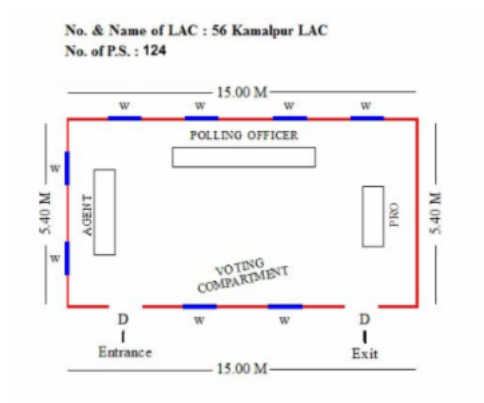

নিৰ্বাচক পঞ্জীয়ন বিষয়াৰ স্বাক্ষৰ

Nazri Naksha

Google Map View

Polling Station Building Front View

ভোটগ্ৰহন কেন্দ্ৰৰ সন্মুখৰ দৃশ্য

Cad View

Key MAP View

1 নাম : বতেশ্বৰ ডেকা পিতাৰ নাম: ফষ্টি ডেকা ঘৰ নং : 1 বয়স : 60 লিঙ্গ : পুৰুষ	JXG9834564 ফটো উপলব্ধ	2 নাম : উৰ্মিলা ডেকা স্বামীৰ নাম: বতেশ্বৰ ডেকা ঘৰ নং : 1 বয়স : 55 লিঙ্গ : মহিলা	JXG9834575 ফটো উপলব্ধ	3 নাম : নৱ কুমাৰ ডেকা পিতাৰ নাম: বতেশ্বৰ ডেকা ঘৰ নং : 1 বয়স : 28 লিঙ্গ : পুৰুষ	JXG0001438 ফটো উপলব্ধ
4 নাম : বিতোপন ডেকা পিতাৰ নাম: বতেশ্বৰ ডেকা ঘৰ নং : 1 বয়স : 26 লিঙ্গ : পুৰুষ	JXG0508408 ফটো উপলব্ধ	5 নাম : দেৱজিৎ ডেকা পিতাৰ নাম: ৰাজেশ্বৰ ডেকা ঘৰ নং : 1 বয়স : 20 লিঙ্গ : পুৰুষ	VHQ0130682 ফটো উপলব্ধ	6 নাম : ৰাজেশ্বৰ ডেকা পিতাৰ নাম: ফষ্টি ডেকা ঘৰ নং : 1 বয়স : 48 লিঙ্গ : পুৰুষ	JXG9834586 ফটো উপলব্ধ
7 নাম : কাঞ্চন ডেকা স্বামীৰ নাম: ৰাজেশ্বৰ ডেকা ঘৰ নং : 1 বয়স : 45 লিঙ্গ : মহিলা	JXG9834597 ফটো উপলব্ধ	8 নাম : নৰেশ্বৰ ডেকা পিতাৰ নাম: ফচটা ডেকা ঘৰ নং : 2 বয়স : 68 লিঙ্গ : পুৰুষ	JXG0535120 ফটো উপলব্ধ	9 নাম : পবিত্ৰা ডেকা স্বামীৰ নাম: নৰেশ্বৰ ডেকা ঘৰ নং : 2 বয়স : 60 লিঙ্গ : মহিলা	JXG9834611 ফটো উপলব্ধ
10 নাম : পুলন ডেকা পিতাৰ নাম: নৰেশ্বৰ ডেকা ঘৰ নং : 2 বয়স : 39 লিঙ্গ : পুৰুষ	JXG9834622 ফটো উপলব্ধ	11 নাম : প্ৰাঞ্জল ডেকা পিতাৰ নাম: নৰেশ্বৰ ডেকা ঘৰ নং : 2 বয়স : 38 লিঙ্গ : পুৰুষ	JXG9834644 ফটো উপলব্ধ	12 নাম : বিনিতা ডেকা স্বামীৰ নাম: পুলন ডেকা ঘৰ নং : 2 বয়স : 28 লিঙ্গ : মহিলা	JXG0504712 ফটো উপলব্ধ
13 নাম : জিতু মণি ডেকা পিতাৰ নাম: ৰাজেশ্বৰ ডেকা ঘৰ নং : 2 বয়স : 24 লিঙ্গ : পুৰুষ	JXG0461400 ফটো উপলব্ধ	E 14 নাম : শুভদ্ৰা ডেকা স্বামীৰ নাম: মোহন ডেকা ঘৰ নং : 3 বয়স : 72 লিঙ্গ : মহিলা	JXG9834666 ফটো উপলব্ধ	15 নাম : সহাদেব ডেকা পিতাৰ নাম: মোহন ডেকা ঘৰ নং : 3 বয়স : 55 লিঙ্গ : পুৰুষ	JXG9834677 ফটো উপলব্ধ
16 নাম : বিনা ডেকা স্বামীৰ নাম: সহাদেব ডেকা ঘৰ নং : 3 বয়স : 48 লিঙ্গ : মহিলা	JXG9834688 ফটো উপলব্ধ	E 17 নাম : কবিন ডেকা পিতাৰ নাম: ছয়্যাম ডেকা ঘৰ নং : 8 বয়স : 70 লিঙ্গ : পুৰুষ	JXG9834699 ফটো উপলব্ধ	18 নাম : পাৰ্বতী ডেকা স্বামীৰ নাম: কবিন ডেকা ঘৰ নং : 8 বয়স : 66 লিঙ্গ : মহিলা	JXG9834702 ফটো উপলব্ধ
19 নাম : অৰবিন্দ ডেকা পিতাৰ নাম: কবিন ডেকা ঘৰ নং : 8 বয়স : 54 লিঙ্গ : পুৰুষ	JXG9834713 ফটো উপলব্ধ	20 নাম : চাৰু ডেকা স্বামীৰ নাম: অৰবিন্দ ডেকা ঘৰ নং : 8 বয়স : 48 লিঙ্গ : মহিলা	JXG9834724 ফটো উপলব্ধ	21 নাম : দিপিকা ডেকা পিতাৰ নাম: অৰবিন্দ ডেকা ঘৰ নং : 04 বয়স : 25 লিঙ্গ : মহিলা	JXG0521534 ফটো উপলব্ধ
22 নাম : গিতিকা ডেকা পিতাৰ নাম: অৰবিন্দ ডেকা ঘৰ নং : 4 বয়স : 22 লিঙ্গ : মহিলা	VHQ0018671 ফটো উপলব্ধ	23 নাম : চনেশ্বৰী ডেকা স্বামীৰ নাম: শনি ৰাম ডেকা ঘৰ নং : 5 বয়স : 80 লিঙ্গ : মহিলা	JXG9834757 ফটো উপলব্ধ	24 নাম : বিপুল ডেকা পিতাৰ নাম: শনি ডেকা ঘৰ নং : 5 বয়স : 45 লিঙ্গ : পুৰুষ	JXG9834768 ফটো উপলব্ধ
25 নাম : কুশল ডেকা পিতাৰ নাম: শনি ৰাম ডেকা ঘৰ নং : 5 বয়স : 43 লিঙ্গ : পুৰুষ	JXG9834779 ফটো উপলব্ধ	26 নাম : মণিকা কলিতা ডেকা স্বামীৰ নাম: বিপুল ডেকা ঘৰ নং : 5 বয়স : 39 লিঙ্গ : মহিলা	JXG1800120 ফটো উপলব্ধ	27 নাম : ৰুমি দাস ডেকা স্বামীৰ নাম: কুশল ডেকা ঘৰ নং : 5 বয়স : 35 লিঙ্গ : মহিলা	JXG9834780 ফটো উপলব্ধ
28 নাম : তৰলতা ডেকা স্বামীৰ নাম: ভবেন্দ্ৰ নাথ ডেকা ঘৰ নং : 9 বয়স : 79 লিঙ্গ : মহিলা	JXG9834826 ফটো উপলব্ধ	29 নাম : পবিত্ৰা তালুকদাৰ স্বামীৰ নাম: মুনিন্দ্ৰ ডেকা ঘৰ নং : 9 বয়স : 48 লিঙ্গ : মহিলা	JXG9834848 ফটো উপলব্ধ	30 নাম : অলকেশ ডেকা পিতাৰ নাম: ভবেন্দ্ৰ নাথ ডেকা ঘৰ নং : 9 বয়স : 46 লিঙ্গ : পুৰুষ	JXG9834859 ফটো উপলব্ধ