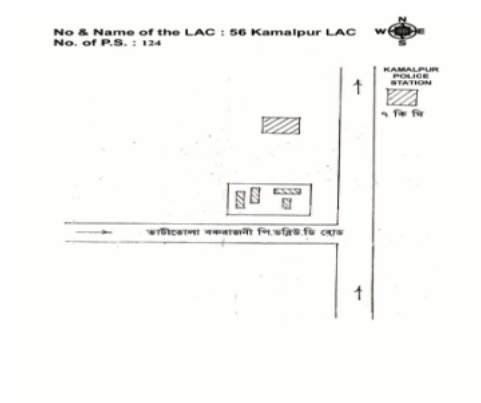

নিৰ্বাচক পঞ্জীয়ন বিষয়াৰ স্বাক্ষৰ

Nazri Naksha

Google Map View

Polling Station Building Front View

ভোটগ্ৰহন কেন্দ্ৰৰ সন্মুখৰ দৃশ্য

Cad View

Key MAP View

1 নাম : বতেশ্বৰ ডেকা পিতাৰ নাম: ফষ্টি ডেকা ঘৰ নং : 1 বয়স : 60 লিঙ্গ : পুৰুষ	JXG9834564 ফটো উপলব্ধ	2 নাম : উৰ্মিলা ডেকা স্বামীৰ নাম: বতেশ্বৰ ডেকা ঘৰ নং : 1 বয়স : 55 লিঙ্গ : মহিলা	JXG9834575 ফটো উপলব্ধ	3 নাম : নৱ কুমাৰ ডেকা পিতাৰ নাম: বতেশ্বৰ ডেকা ঘৰ নং : 1 বয়স : 28 লিঙ্গ : পুৰুষ	JXG0001438 ফটো উপলব্ধ
4 নাম : বিতোপন ডেকা পিতাৰ নাম: বতেশ্বৰ ডেকা ঘৰ নং : 1 বয়স : 26 লিঙ্গ : পুৰুষ	JXG0508408 ফটো উপলব্ধ	5 নাম : দেৱজিৎ ডেকা পিতাৰ নাম: ৰাজেশ্বৰ ডেকা ঘৰ নং : 1 বয়স : 20 লিঙ্গ : পুৰুষ	VHQ0130682 ফটো উপলব্ধ	6 নাম : ৰাজেশ্বৰ ডেকা পিতাৰ নাম: ফষ্টি ডেকা ঘৰ নং : 1 বয়স : 48 লিঙ্গ : পুৰুষ	JXG9834586 ফটো উপলব্ধ
7 নাম : কাঞ্চন ডেকা স্বামীৰ নাম: ৰাজেশ্বৰ ডেকা ঘৰ নং : 1 বয়স : 45 লিঙ্গ : মহিলা	JXG9834597 ফটো উপলব্ধ	8 নাম : নৰেশ্বৰ ডেকা পিতাৰ নাম: ফচটা ডেকা ঘৰ নং : 2 বয়স : 68 লিঙ্গ : পুৰুষ	JXG0535120 ফটো উপলব্ধ	9 নাম : পবিত্ৰা ডেকা স্বামীৰ নাম: নৰেশ্বৰ ডেকা ঘৰ নং : 2 বয়স : 60 লিঙ্গ : মহিলা	JXG9834611 ফটো উপলব্ধ
10 নাম : পুলন ডেকা পিতাৰ নাম: নৰেশ্বৰ ডেকা ঘৰ নং : 2 বয়স : 39 লিঙ্গ : পুৰুষ	JXG9834622 ফটো উপলব্ধ	11 নাম : প্ৰাঞ্জল ডেকা পিতাৰ নাম: নৰেশ্বৰ ডেকা ঘৰ নং : 2 বয়স : 38 লিঙ্গ : পুৰুষ	JXG9834644 ফটো উপলব্ধ	12 নাম : বিনিতা ডেকা স্বামীৰ নাম: পুলন ডেকা ঘৰ নং : 2 বয়স : 28 লিঙ্গ : মহিলা	JXG0504712 ফটো উপলব্ধ
13 নাম : জিতু মণি ডেকা পিতাৰ নাম: ৰাজেশ্বৰ ডেকা ঘৰ নং : 2 বয়স : 24 লিঙ্গ : পুৰুষ	JXG0461400 ফটো উপলব্ধ	E 14 নাম : শুভদ্ৰা ডেকা স্বামীৰ নাম: মোহন ডেকা ঘৰ নং : 3 বয়স : 72 লিঙ্গ : মহিলা	JXG9834666 ফটো উপলব্ধ	15 নাম : সহাদেব ডেকা পিতাৰ নাম: মোহন ডেকা ঘৰ নং : 3 বয়স : 55 লিঙ্গ : পুৰুষ	JXG9834677 ফটো উপলব্ধ
16 নাম : বিনা ডেকা স্বামীৰ নাম: সহাদেব ডেকা ঘৰ নং : 3 বয়স : 48 লিঙ্গ : মহিলা	JXG9834688 ফটো উপলব্ধ	E 17 নাম : কবিন ডেকা পিতাৰ নাম: ছয়্যাম ডেকা ঘৰ নং : 8 বয়স : 70 লিঙ্গ : পুৰুষ	JXG9834699 ফটো উপলব্ধ	18 নাম : পাৰ্বতী ডেকা স্বামীৰ নাম: কবিন ডেকা ঘৰ নং : 8 বয়স : 66 লিঙ্গ : মহিলা	JXG9834702 ফটো উপলব্ধ
19 নাম : অৰবিন্দ ডেকা পিতাৰ নাম: কবিন ডেকা ঘৰ নং : 8 বয়স : 54 লিঙ্গ : পুৰুষ	JXG9834713 ফটো উপলব্ধ	20 নাম : চাৰু ডেকা স্বামীৰ নাম: অৰবিন্দ ডেকা ঘৰ নং : 8 বয়স : 48 লিঙ্গ : মহিলা	JXG9834724 ফটো উপলব্ধ	21 নাম : দিপিকা ডেকা পিতাৰ নাম: অৰবিন্দ ডেকা ঘৰ নং : 04 বয়স : 25 লিঙ্গ : মহিলা	JXG0521534 ফটো উপলব্ধ
22 নাম : গিতিকা ডেকা পিতাৰ নাম: অৰবিন্দ ডেকা ঘৰ নং : 4 বয়স : 22 লিঙ্গ : মহিলা	VHQ0018671 ফটো উপলব্ধ	23 নাম : চনেশ্বৰী ডেকা স্বামীৰ নাম: শনি ৰাম ডেকা ঘৰ নং : 5 বয়স : 80 লিঙ্গ : মহিলা	JXG9834757 ফটো উপলব্ধ	24 নাম : বিপুল ডেকা পিতাৰ নাম: শনি ডেকা ঘৰ নং : 5 বয়স : 45 লিঙ্গ : পুৰুষ	JXG9834768 ফটো উপলব্ধ
25 নাম : কুশল ডেকা পিতাৰ নাম: শনি ৰাম ডেকা ঘৰ নং : 5 বয়স : 43 লিঙ্গ : পুৰুষ	JXG9834779 ফটো উপলব্ধ	26 নাম : মণিকা কলিতা ডেকা স্বামীৰ নাম: বিপুল ডেকা ঘৰ নং : 5 বয়স : 39 লিঙ্গ : মহিলা	JXG1800120 ফটো উপলব্ধ	27 নাম : ৰুমি দাস ডেকা স্বামীৰ নাম: কুশল ডেকা ঘৰ নং : 5 বয়স : 35 লিঙ্গ : মহিলা	JXG9834780 ফটো উপলব্ধ
28 নাম : তৰলতা ডেকা স্বামীৰ নাম: ভবেন্দ্ৰ নাথ ডেকা ঘৰ নং : 9 বয়স : 79 লিঙ্গ : মহিলা	JXG9834826 ফটো উপলব্ধ	29 নাম : পবিত্ৰা তালুকদাৰ স্বামীৰ নাম: মুনিন্দ্ৰ ডেকা ঘৰ নং : 9 বয়স : 48 লিঙ্গ : মহিলা	JXG9834848 ফটো উপলব্ধ	30 নাম : অলকেশ ডেকা পিতাৰ নাম: ভবেন্দ্ৰ নাথ ডেকা ঘৰ নং : 9 বয়স : 46 লিঙ্গ : পুৰুষ	JXG9834859 ফটো উপলব্ধ