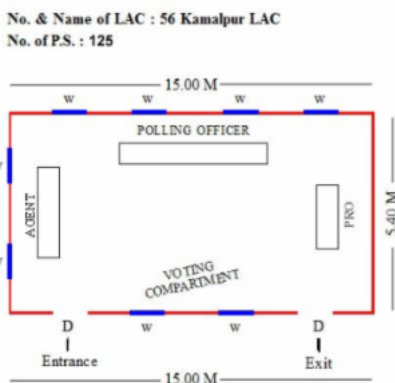

Cad View

Key MAP View