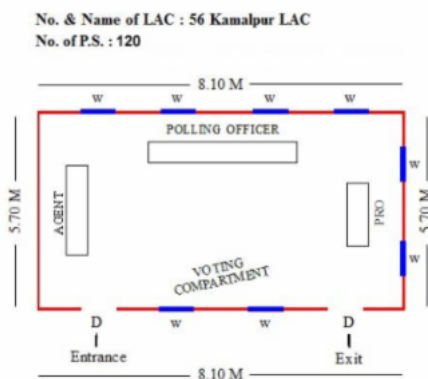

নিৰ্বাচক পঞ্জীয়ন বিষয়াৰ স্বাক্ষৰ

Nazri Naksha

Google Map View

Polling Station Building Front View

ভোটগ্ৰহন কেন্দ্ৰৰ সন্মুখৰ দৃশ্য

Cad View

Key MAP View

1 নাম : বতেশ্বৰ হীৰা পিতাৰ নাম: উমা ৰাম হীৰা ঘৰ নং : 1 বয়স : 48 লিঙ্গ : পুৰুষ	JXG9434564 ফটো উপলব্ধ	2 নাম : প্ৰতাপ কলিতা পিতাৰ নাম: কবিন কলিতা ঘৰ নং : 1 বয়স : 44 লিঙ্গ : পুৰুষ	JXG9434586 ফটো উপলব্ধ	3 নাম : কনকলতা হীৰা স্বামীৰ নাম: বতেশ্বৰ হীৰা ঘৰ নং : 1 বয়স : 40 লিঙ্গ : মহিলা	JXG9434575 ফটো উপলব্ধ
4 নাম : বন্দিতা হিড়া পিতাৰ নাম: বতেশ্বৰ হিড়া ঘৰ নং : 1 বয়স : 24 লিঙ্গ : মহিলা	JXG0539338 ফটো উপলব্ধ	5 নাম : ৰিকিতা হীৰা পিতাৰ নাম: উদয় চন্দ্ৰ হীৰা ঘৰ নং : 1 বয়স : 22 লিঙ্গ : মহিলা	JXG0610600 ফটো উপলব্ধ	6 নাম : খনীন্দ্ৰ হীৰা পিতাৰ নাম: ধাৰেশ্বৰ হীৰা ঘৰ নং : 1 বয়স : 27 লিঙ্গ : পুৰুষ	JXG0251462 ফটো উপলব্ধ
E 7 নাম : উৰনী হীৰা স্বামীৰ নাম: উমাৰাম হীৰা ঘৰ নং : 1 বয়স : 79 লিঙ্গ : মহিলা	JXG9434655 ফটো উপলব্ধ	8 নাম : উদয় চন্দ্ৰ হীৰা পিতাৰ নাম: উমাৰাম হীৰা ঘৰ নং : 1 বয়স : 58 লিঙ্গ : পুৰুষ	JXG9434688 ফটো উপলব্ধ	9 নাম : ধাৰেশ্বৰ হীৰা পিতাৰ নাম: উমাৰাম হীৰা ঘৰ নং : 1 বয়স : 55 লিঙ্গ : পুৰুষ	JXG9434611 ফটো উপলব্ধ
10 নাম : লিলিমা হীৰা স্বামীৰ নাম: ধাৰেশ্বৰ হীৰা ঘৰ নং : 1 বয়স : 47 লিঙ্গ : মহিলা	JXG9434622 ফটো উপলব্ধ	11 নাম : দেবেন হীৰা পিতাৰ নাম: উমাৰাম হীৰা ঘৰ নং : 1 বয়স : 46 লিঙ্গ : মহিলা	JXG9434666 ফটো উপলব্ধ	12 নাম : কমলা হীৰা স্বামীৰ নাম: উদয় চন্দ্ৰ হীৰা ঘৰ নং : 1 বয়স : 42 লিঙ্গ : মহিলা	JXG9434699 ফটো উপলব্ধ
13 নাম : খৰ্গেশ্বৰ দাস পিতাৰ নাম: কাতিয়াৰাম হীৰা ঘৰ নং : 2 বয়স : 77 লিঙ্গ : পুৰুষ	JXG9434702 ফটো উপলব্ধ	14 নাম : ললিতা বালা দাস স্বামীৰ নাম: খৰ্গেশ্বৰ হীৰা ঘৰ নং : 2 বয়স : 60 লিঙ্গ : মহিলা	JXG9434713 ফটো উপলব্ধ	15 নাম : কন্দৰ্প দাস পিতাৰ নাম: খৰ্গেশ্বৰ দাস ঘৰ নং : 2 বয়স : 40 লিঙ্গ : পুৰুষ	JXG9434724 ফটো উপলব্ধ
16 নাম : সুৰভি নাথ দাস স্বামীৰ নাম: কন্দৰ্প দাস ঘৰ নং : 2 বয়স : 39 লিঙ্গ : মহিলা	JXG0063479 ফটো উপলব্ধ	17 নাম : অমৰজ্যোতি দাস (হীৰা) পিতাৰ নাম: খৰ্গেশ্বৰ দাশ ঘৰ নং : 2 বয়স : 38 লিঙ্গ : পুৰুষ	JXG9434746 ফটো উপলব্ধ	18 নাম : যাদব দাস পিতাৰ নাম: বুদ্ধৰাম দাস ঘৰ নং : 3 বয়স : 62 লিঙ্গ : পুৰুষ	JXG9434757 ফটো উপলব্ধ
19 নাম : আৰতি দাস স্বামীৰ নাম: যাদব দাস ঘৰ নং : 3 বয়স : 48 লিঙ্গ : মহিলা	JXG9434768 ফটো উপলব্ধ	20 নাম : হিৰকজ্যোতি দাস পিতাৰ নাম: যাদব দাস ঘৰ নং : 3 বয়স : 30 লিঙ্গ : পুৰুষ	JXG0251512 ফটো উপলব্ধ	21 নাম : ধৰ্মেন্দ্ৰ দাস পিতাৰ নাম: যাদব দাস ঘৰ নং : 3 বয়স : 29 লিঙ্গ : পুৰুষ	JXG0251660 ফটো উপলব্ধ
22 নাম : ডিম্পী দাস স্বামীৰ নাম: হিৰক জ্যোতি দাস ঘৰ নং : 3 বয়স : 25 লিঙ্গ : মহিলা	JXG0401372 ফটো উপলব্ধ	23 নাম : যুগেন চন্দ্ৰ দাস পিতাৰ নাম: দিনু ৰাম দাস ঘৰ নং : 8 বয়স : 53 লিঙ্গ : পুৰুষ	JXG9434791 ফটো উপলব্ধ	24 নাম : চানাবাম দাস পিতাৰ নাম: দীনৰাম দাস ঘৰ নং : 8 বয়স : 50 লিঙ্গ : পুৰুষ	JXG9434815 ফটো উপলব্ধ
25 নাম : ৰেখা দাস স্বামীৰ নাম: যুগেন দাস ঘৰ নং : 8 বয়স : 45 লিঙ্গ : মহিলা	JXG9434804 ফটো উপলব্ধ	26 নাম : ভাস্কৰ দাস পিতাৰ নাম: জীৱন দাস ঘৰ নং : 8 বয়স : 32 লিঙ্গ : পুৰুষ	JXG9440873 ফটো উপলব্ধ	27 নাম : মৃদল দাস পিতাৰ নাম: নগেন দাস ঘৰ নং : 4 বয়স : 24 লিঙ্গ : পুৰুষ	JXG0490185 ফটো উপলব্ধ
28 নাম : মিন্টু দাস পিতাৰ নাম: যোগেন দাস ঘৰ নং : 4 বয়স : 24 লিঙ্গ : পুৰুষ	JXG0580712 ফটো উপলব্ধ	29 নাম : সুনিতা দাস স্বামীৰ নাম: ভাস্কৰ দাস ঘৰ নং : 4 বয়স : 23 লিঙ্গ : মহিলা	JXG0580670 ফটো উপলব্ধ	30 নাম : চুমি দাস পিতাৰ নাম: যোগেন দাস ঘৰ নং : 04 বয়স : 20 লিঙ্গ : মহিলা	VHQ0077487 ফটো উপলব্ধ