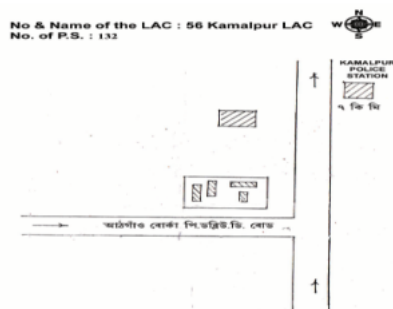

Nazri Naksha