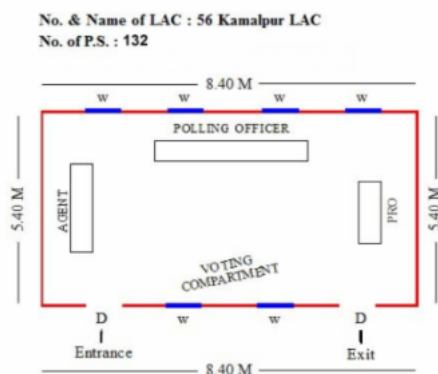

নিৰ্বাচক পঞ্জীয়ন বিষয়াৰ স্বাক্ষৰ

Nazri Naksha

Google Map View

Polling Station Building Front View

ভোটগ্ৰহন কেন্দ্ৰৰ সন্মুখৰ দৃশ্য

Cad View

Key MAP View

1 নাম : জিটু মনি কলিতা পিতাৰ নাম: খগেশ্বৰ কলিতা ঘৰ নং : 0 বয়স : 29 লিঙ্গ : পুৰুষ	JXG0366401 ফটো উপলব্ধ	2 নাম : ভবকান্ত ডেকা পিতাৰ নাম: ফাফা ডেকা ঘৰ নং : 1 বয়স : 55 লিঙ্গ : পুৰুষ	JXG1044582 ফটো উপলব্ধ	3 নাম : দমযন্তী ডেকা স্বামীৰ নাম: ভবকান্ত ডেকা ঘৰ নং : 1 বয়স : 50 লিঙ্গ : মহিলা	JXG1044593 ফটো উপলব্ধ
4 নাম : বিমি শৰ্মা স্বামীৰ নাম: পিংকু ঠাকুৰীয়া ঘৰ নং : 1 বয়স : 30 লিঙ্গ : মহিলা	JXG1460682 ফটো উপলব্ধ	5 নাম : কৰিশা ডেকা পিতাৰ নাম: ভবকান্ত ডেকা ঘৰ নং : 01 বয়স : 23 লিঙ্গ : মহিলা	VHQ0037960 ফটো উপলব্ধ	6 নাম : বমনি ডেকা পিতাৰ নাম: শশীন্দ্র ডেকা ঘৰ নং : 2 বয়স : 55 লিঙ্গ : পুৰুষ	JXG1044606 ফটো উপলব্ধ
7 নাম : বিমলা ডেকা স্বামীৰ নাম: বমনি ডেকা ঘৰ নং : 2 বয়স : 50 লিঙ্গ : মহিলা	JXG1044617 ফটো উপলব্ধ	8 নাম : মুনালী ডেকা পিতাৰ নাম: বমনি ডেকা ঘৰ নং : 2 বয়স : 34 লিঙ্গ : মহিলা	JXG1044628 ফটো উপলব্ধ	9 নাম : শংকৰ ডেকা পিতাৰ নাম: বমনি ডেকা ঘৰ নং : 2 বয়স : 32 লিঙ্গ : পুৰুষ	JXG1804337 ফটো উপলব্ধ
10 নাম : হিমাঙ্গী ডেকা পিতাৰ নাম: বমনি ডেকা ঘৰ নং : 2 বয়স : 26 লিঙ্গ : মহিলা	JXG0469114 ফটো উপলব্ধ	11 নাম : অনিল ডেকা পিতাৰ নাম: শশীন্দ্র ডেকা ঘৰ নং : 3 বয়স : 60 লিঙ্গ : পুৰুষ	JXG1044639 ফটো উপলব্ধ	12 নাম : কনিকা দাস স্বামীৰ নাম: অনিল ডেকা ঘৰ নং : 3 বয়স : 48 লিঙ্গ : মহিলা	JXG1044640 ফটো উপলব্ধ
13 নাম : জিতুমণি ডেকা পিতাৰ নাম: অনিল ডেকা ঘৰ নং : 3 বয়স : 30 লিঙ্গ : পুৰুষ	JXG0012847 ফটো উপলব্ধ	14 নাম : বৃপম ডেকা পিতাৰ নাম: অনিল ডেকা ঘৰ নং : 3 বয়স : 29 লিঙ্গ : পুৰুষ	JXG0228759 ফটো উপলব্ধ	E 15 নাম : মুক্তাধৰ ডেকা পিতাৰ নাম: জলিচৰাম ডেকা ঘৰ নং : 8 বয়স : 83 লিঙ্গ : পুৰুষ	JXG1044651 ফটো উপলব্ধ
16 নাম : শৰত ডেকা পিতাৰ নাম: মুক্তাধৰ ডেকা ঘৰ নং : 8 বয়স : 53 লিঙ্গ : পুৰুষ	JXG1044673 ফটো উপলব্ধ	17 নাম : বমেন চন্দ্ৰ ডেকা পিতাৰ নাম: মুক্তাধৰ ডেকা ঘৰ নং : 8 বয়স : 48 লিঙ্গ : পুৰুষ	JXG1044695 ফটো উপলব্ধ	18 নাম : মনো মতী ডেকা স্বামীৰ নাম: শৰত ডেকা ঘৰ নং : 8 বয়স : 45 লিঙ্গ : মহিলা	JXG1044684 ফটো উপলব্ধ
19 নাম : ভাৰতী ডেকা স্বামীৰ নাম: বমেন ডেকা ঘৰ নং : 8 বয়স : 36 লিঙ্গ : মহিলা	JXG1804473 ফটো উপলব্ধ	20 নাম : দেবজিত ডেকা পিতাৰ নাম: শৰত ডেকা ঘৰ নং : 4 বয়স : 21 লিঙ্গ : পুৰুষ	JXG5969126 ফটো উপলব্ধ	21 নাম : ভুবনেশ্বৰ ডেকা পিতাৰ নাম: নবীন ডেকা ঘৰ নং : 5 বয়স : 64 লিঙ্গ : পুৰুষ	JXG1044719 ফটো উপলব্ধ
22 নাম : ডিম্বেশ্বৰ ডেকা পিতাৰ নাম: নবীন ডেকা ঘৰ নং : 5 বয়স : 57 লিঙ্গ : পুৰুষ	JXG1044742 ফটো উপলব্ধ	23 নাম : মাকনি ডেকা স্বামীৰ নাম: ভুবনেশ্বৰ ডেকা ঘৰ নং : 5 বয়স : 54 লিঙ্গ : মহিলা	JXG1044720 ফটো উপলব্ধ	24 নাম : অম্বেশ্বৰ ডেকা পিতাৰ নাম: নবীন ডেকা ঘৰ নং : 5 বয়স : 48 লিঙ্গ : পুৰুষ	JXG1044764 ফটো উপলব্ধ
25 নাম : লাবন্য ডেকা স্বামীৰ নাম: ডিম্বেশ্বৰ ডেকা ঘৰ নং : 5 বয়স : 43 লিঙ্গ : মহিলা	JXG1044753 ফটো উপলব্ধ	26 নাম : শ্যামল ডেকা পিতাৰ নাম: ভুবনেশ্বৰ ডেকা ঘৰ নং : 5 বয়স : 38 লিঙ্গ : পুৰুষ	JXG1044731 ফটো উপলব্ধ	27 নাম : ললিতা ডেকা মাতৃৰ নাম: অম্বেশ্বৰ ডেকা ঘৰ নং : 5 বয়স : 38 লিঙ্গ : মহিলা	JXG0012848 ফটো উপলব্ধ
28 নাম : বঞ্জ পাটোৱাৰী স্বামীৰ নাম: নিমল পাটোৱাৰী ঘৰ নং : 05 বয়স : 38 লিঙ্গ : মহিলা	JXG5969548 ফটো উপলব্ধ	29 নাম : মৰমী কলিতা স্বামীৰ নাম: শ্যামল ডেকা ঘৰ নং : 05 বয়স : 30 লিঙ্গ : মহিলা	JXG5969100 ফটো উপলব্ধ	30 নাম : মনি ডেকা পিতাৰ নাম: ভুবনেশ্বৰ ডেকা ঘৰ নং : 5 বয়স : 29 লিঙ্গ : পুৰুষ	JXG0130369 ফটো উপলব্ধ