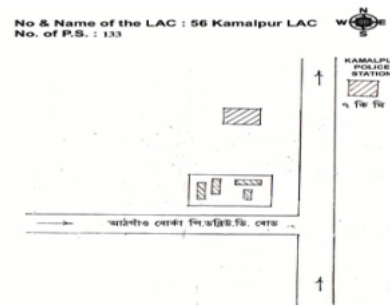

নিৰ্বাচক পঞ্জীয়ন বিষয়াৰ স্বাক্ষৰ

Nazri Naksha

Google Map View

Polling Station Building Front View

ভোটগ্ৰহন কেন্দ্ৰৰ সন্মুখৰ দৃশ্য

Cad View

Key MAP View

1 নাম : গাৰ্গী কলিতা পিতাৰ নাম: জ্যোতিষ কলিতা ঘৰ নং : 0 বয়স : 23 লিঙ্গ : মহিলা	JXG0581280 ফটো উপলব্ধ	2 নাম : ইক কলিতা পিতাৰ নাম: জ্যোতিষ চন্দ্ৰ কলিতা ঘৰ নং : 0 বয়স : 20 লিঙ্গ : পুৰুষ	VHQ0011338 ফটো উপলব্ধ	3 নাম : গৌৰব দাস পিতাৰ নাম: অজয় দাস ঘৰ নং : 4 বয়স : 23 লিঙ্গ : পুৰুষ	JXG0604249 ফটো উপলব্ধ
4 নাম : বিজু ডেকা স্বামীৰ নাম: ভূপেন চন্দ্ৰ কলিতা ঘৰ নং : 12 বয়স : 29 লিঙ্গ : মহিলা	JXG0544411 ফটো উপলব্ধ	5 নাম : দিল্লী কলিতা স্বামীৰ নাম: হেমন্ত কলিতা ঘৰ নং : 23 বয়স : 34 লিঙ্গ : মহিলা	JXG0594127 ফটো উপলব্ধ	6 নাম : জয়শ্ৰী কলিতা পিতাৰ নাম: বসন্ত কলিতা ঘৰ নং : 25 বয়স : 22 লিঙ্গ : মহিলা	JXG5961230 ফটো উপলব্ধ
7 নাম : নিৰঞ্জন কলিতা পিতাৰ নাম: নগেন চন্দ্ৰ কলিতা ঘৰ নং : 37 বয়স : 37 লিঙ্গ : পুৰুষ	JXG0474197 ফটো উপলব্ধ	8 নাম : ললিতা কলিতা স্বামীৰ নাম: নিৰঞ্জন কলিতা ঘৰ নং : 31 বয়স : 31 লিঙ্গ : মহিলা	JXG0474445 ফটো উপলব্ধ	9 নাম : কুলদীপ কলিতা পিতাৰ নাম: গিৰিন্দ্ৰ কলিতা ঘৰ নং : 52 বয়স : 19 লিঙ্গ : পুৰুষ	VHQ0070946 ফটো উপলব্ধ
10 নাম : ৰিমা ডেকা স্বামীৰ নাম: সহদেব ডেকা ঘৰ নং : 61 বয়স : 23 লিঙ্গ : মহিলা	JXG0582296 ফটো উপলব্ধ	11 নাম : নিবেদিতা দেবী স্বামীৰ নাম: সীমান্ত শৰ্মা ঘৰ নং : 66 বয়স : 28 লিঙ্গ : মহিলা	VHQ0035915 ফটো উপলব্ধ	E 12 নাম : দীপজ্যোতি কলিতা পিতাৰ নাম: চক্ৰধৰ কলিতা ঘৰ নং : 67 বয়স : 29 লিঙ্গ : পুৰুষ	JXG0595942 ফটো উপলব্ধ
13 নাম : মিৰা মালাকাৰ স্বামীৰ নাম: জীতেন কলিতা ঘৰ নং : 68 বয়স : 35 লিঙ্গ : মহিলা	JXG0632877 ফটো উপলব্ধ	14 নাম : কমল কৃষ্ণ ডেকা পিতাৰ নাম: ফলেশ্বৰ ডেকা ঘৰ নং : 75/07 বয়স : 23 লিঙ্গ : পুৰুষ	JXG0544262 ফটো উপলব্ধ	15 নাম : টিশা কলিতা পিতাৰ নাম: নৰেন কলিতা ঘৰ নং : 77 বয়স : 22 লিঙ্গ : মহিলা	VHQ0033936 ফটো উপলব্ধ
16 নাম : জ্যোতি কলিতা পিতাৰ নাম: তৰুণ কলিতা ঘৰ নং : 81 বয়স : 23 লিঙ্গ : পুৰুষ	JXG0552794 ফটো উপলব্ধ	17 নাম : নমিতা কলিতা স্বামীৰ নাম: প্ৰফুল্ল কলিতা ঘৰ নং : 87 বয়স : 46 লিঙ্গ : মহিলা	JXG0579409 ফটো উপলব্ধ	18 নাম : নিতু মণি দাস স্বামীৰ নাম: পংকজ কলিতা ঘৰ নং : 89 বয়স : 25 লিঙ্গ : মহিলা	JXG5961057 ফটো উপলব্ধ
19 নাম : নিখিল কলিতা পিতাৰ নাম: গম্ভীৰ কলিতা ঘৰ নং : 96 বয়স : 20 লিঙ্গ : পুৰুষ	VHQ0031435 ফটো উপলব্ধ	20 নাম : লক্ষ্মী কলিতা স্বামীৰ নাম: জীৱন কলিতা ঘৰ নং : 100 বয়স : 26 লিঙ্গ : মহিলা	JXG0504472 ফটো উপলব্ধ	21 নাম : তুলিকা কলিতা স্বামীৰ নাম: টংকেশ্বৰ কলিতা ঘৰ নং : 100ক বয়স : 38 লিঙ্গ : মহিলা	JXG0439521 ফটো উপলব্ধ
22 নাম : পিংকি দাস পিতাৰ নাম: ফুকন দাস ঘৰ নং : 100ক বয়স : 32 লিঙ্গ : মহিলা	JXG0415380 ফটো উপলব্ধ	23 নাম : মৌসমী কলিতা পিতাৰ নাম: ৰতেশ্বৰ কলিতা ঘৰ নং : 102/07 বয়স : 28 লিঙ্গ : মহিলা	JXG0555847 ফটো উপলব্ধ	24 নাম : সোনালী কলিতা পিতাৰ নাম: ৰতেশ্বৰ কলিতা ঘৰ নং : 102/07 বয়স : 25 লিঙ্গ : মহিলা	JXG0562579 ফটো উপলব্ধ
25 নাম : নগেন কলিতা পিতাৰ নাম: দাখিৰাম কলিতা ঘৰ নং : 103 বয়স : 63 লিঙ্গ : পুৰুষ	JXG1049532 ফটো উপলব্ধ	26 নাম : জ্যোতিষ চন্দ্ৰ কলিতা পিতাৰ নাম: দাখিৰাম কলিতা ঘৰ নং : 103 বয়স : 58 লিঙ্গ : পুৰুষ	JXG0275156 ফটো উপলব্ধ	27 নাম : মনজু কলিতা স্বামীৰ নাম: জ্যোতিষ চন্দ্ৰ কলিতা ঘৰ নং : 103 বয়স : 52 লিঙ্গ : মহিলা	JXG0275198 ফটো উপলব্ধ
28 নাম : নৰেশ্বৰ কলিতা পিতাৰ নাম: দাখিৰাম কলিতা ঘৰ নং : 103 বয়স : 51 লিঙ্গ : পুৰুষ	JXG1049554 ফটো উপলব্ধ	29 নাম : বিজু কলিতা স্বামীৰ নাম: নগেন কলিতা ঘৰ নং : 103 বয়স : 46 লিঙ্গ : মহিলা	JXG1049543 ফটো উপলব্ধ	30 নাম : জুবী কলিতা স্বামীৰ নাম: নৰেশ্বৰ কলিতা ঘৰ নং : 103 বয়স : 37 লিঙ্গ : মহিলা	JXG0415216 ফটো উপলব্ধ