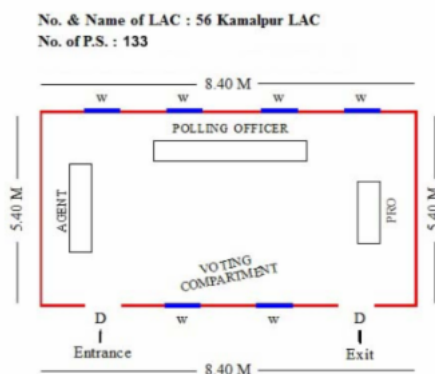

নিৰ্বাচক পঞ্জীয়ন বিষয়াৰ স্বাক্ষৰ

Nazri Naksha

Google Map View

Polling Station Building Front View

ভোটগ্ৰহন কেন্দ্ৰৰ সন্মুখৰ দৃশ্য

Cad View

Key MAP View

1 নাম : গাৰ্গী কলিতা পিতাৰ নাম: জ্যোতিষ কলিতা ঘৰ নং : 0 বয়স : 23 লিঙ্গ : মহিলা	JXG0581280 ফটো উপলব্ধ	2 নাম : ইক কলিতা পিতাৰ নাম: জ্যোতিষ চন্দ্ৰ কলিতা ঘৰ নং : 0 বয়স : 20 লিঙ্গ : পুৰুষ	VHQ0011338 ফটো উপলব্ধ	3 নাম : গৌৰব দাস পিতাৰ নাম: অজয় দাস ঘৰ নং : 4 বয়স : 23 লিঙ্গ : পুৰুষ	JXG0604249 ফটো উপলব্ধ
4 নাম : বিজু ডেকা স্বামীৰ নাম: ভূপেন চন্দ্ৰ কলিতা ঘৰ নং : 12 বয়স : 29 লিঙ্গ : মহিলা	JXG0544411 ফটো উপলব্ধ	5 নাম : দিল্লী কলিতা স্বামীৰ নাম: হেমন্ত কলিতা ঘৰ নং : 23 বয়স : 34 লিঙ্গ : মহিলা	JXG0594127 ফটো উপলব্ধ	6 নাম : জয়শ্ৰী কলিতা পিতাৰ নাম: বসন্ত কলিতা ঘৰ নং : 25 বয়স : 22 লিঙ্গ : মহিলা	JXG5961230 ফটো উপলব্ধ
7 নাম : নিৰঞ্জন কলিতা পিতাৰ নাম: নগেন চন্দ্ৰ কলিতা ঘৰ নং : 37 বয়স : 37 লিঙ্গ : পুৰুষ	JXG0474197 ফটো উপলব্ধ	8 নাম : ললিতা কলিতা স্বামীৰ নাম: নিৰঞ্জন কলিতা ঘৰ নং : 31 বয়স : 31 লিঙ্গ : মহিলা	JXG0474445 ফটো উপলব্ধ	9 নাম : কুলদীপ কলিতা পিতাৰ নাম: গিৰিন্দ্ৰ কলিতা ঘৰ নং : 52 বয়স : 19 লিঙ্গ : পুৰুষ	VHQ0070946 ফটো উপলব্ধ
10 নাম : ৰিমা ডেকা স্বামীৰ নাম: সহদেব ডেকা ঘৰ নং : 61 বয়স : 23 লিঙ্গ : মহিলা	JXG0582296 ফটো উপলব্ধ	11 নাম : নিবেদিতা দেবী স্বামীৰ নাম: সীমান্ত শৰ্মা ঘৰ নং : 66 বয়স : 28 লিঙ্গ : মহিলা	VHQ0035915 ফটো উপলব্ধ	E 12 নাম : দীপজ্যোতি কলিতা পিতাৰ নাম: চক্ৰধৰ কলিতা ঘৰ নং : 67 বয়স : 29 লিঙ্গ : পুৰুষ	JXG0595942 ফটো উপলব্ধ
13 নাম : মিৰা মালাকাৰ স্বামীৰ নাম: জীতেন কলিতা ঘৰ নং : 68 বয়স : 35 লিঙ্গ : মহিলা	JXG0632877 ফটো উপলব্ধ	14 নাম : কমল কৃষ্ণ ডেকা পিতাৰ নাম: ফলেশ্বৰ ডেকা ঘৰ নং : 75/07 বয়স : 23 লিঙ্গ : পুৰুষ	JXG0544262 ফটো উপলব্ধ	15 নাম : টিশা কলিতা পিতাৰ নাম: নৰেন কলিতা ঘৰ নং : 77 বয়স : 22 লিঙ্গ : মহিলা	VHQ0033936 ফটো উপলব্ধ
16 নাম : জ্যোতি কলিতা পিতাৰ নাম: তৰুণ কলিতা ঘৰ নং : 81 বয়স : 23 লিঙ্গ : পুৰুষ	JXG0552794 ফটো উপলব্ধ	17 নাম : নমিতা কলিতা স্বামীৰ নাম: প্ৰফুল্ল কলিতা ঘৰ নং : 87 বয়স : 46 লিঙ্গ : মহিলা	JXG0579409 ফটো উপলব্ধ	18 নাম : নিতু মণি দাস স্বামীৰ নাম: পংকজ কলিতা ঘৰ নং : 89 বয়স : 25 লিঙ্গ : মহিলা	JXG5961057 ফটো উপলব্ধ
19 নাম : নিখিল কলিতা পিতাৰ নাম: গম্ভীৰ কলিতা ঘৰ নং : 96 বয়স : 20 লিঙ্গ : পুৰুষ	VHQ0031435 ফটো উপলব্ধ	20 নাম : লক্ষ্মী কলিতা স্বামীৰ নাম: জীৱন কলিতা ঘৰ নং : 100 বয়স : 26 লিঙ্গ : মহিলা	JXG0504472 ফটো উপলব্ধ	21 নাম : তুলিকা কলিতা স্বামীৰ নাম: টংকেশ্বৰ কলিতা ঘৰ নং : 100ক বয়স : 38 লিঙ্গ : মহিলা	JXG0439521 ফটো উপলব্ধ
22 নাম : পিংকি দাস পিতাৰ নাম: ফুকন দাস ঘৰ নং : 100ক বয়স : 32 লিঙ্গ : মহিলা	JXG0415380 ফটো উপলব্ধ	23 নাম : মৌসমী কলিতা পিতাৰ নাম: ৰতেশ্বৰ কলিতা ঘৰ নং : 102/07 বয়স : 28 লিঙ্গ : মহিলা	JXG0555847 ফটো উপলব্ধ	24 নাম : সোনালী কলিতা পিতাৰ নাম: ৰতেশ্বৰ কলিতা ঘৰ নং : 102/07 বয়স : 25 লিঙ্গ : মহিলা	JXG0562579 ফটো উপলব্ধ
25 নাম : নগেন কলিতা পিতাৰ নাম: দাখিৰাম কলিতা ঘৰ নং : 103 বয়স : 63 লিঙ্গ : পুৰুষ	JXG1049532 ফটো উপলব্ধ	26 নাম : জ্যোতিষ চন্দ্ৰ কলিতা পিতাৰ নাম: দাখিৰাম কলিতা ঘৰ নং : 103 বয়স : 58 লিঙ্গ : পুৰুষ	JXG0275156 ফটো উপলব্ধ	27 নাম : মনজু কলিতা স্বামীৰ নাম: জ্যোতিষ চন্দ্ৰ কলিতা ঘৰ নং : 103 বয়স : 52 লিঙ্গ : মহিলা	JXG0275198 ফটো উপলব্ধ
28 নাম : নৰেশ্বৰ কলিতা পিতাৰ নাম: দাখিৰাম কলিতা ঘৰ নং : 103 বয়স : 51 লিঙ্গ : পুৰুষ	JXG1049554 ফটো উপলব্ধ	29 নাম : বিজু কলিতা স্বামীৰ নাম: নগেন কলিতা ঘৰ নং : 103 বয়স : 46 লিঙ্গ : মহিলা	JXG1049543 ফটো উপলব্ধ	30 নাম : জুবী কলিতা স্বামীৰ নাম: নৰেশ্বৰ কলিতা ঘৰ নং : 103 বয়স : 37 লিঙ্গ : মহিলা	JXG0415216 ফটো উপলব্ধ