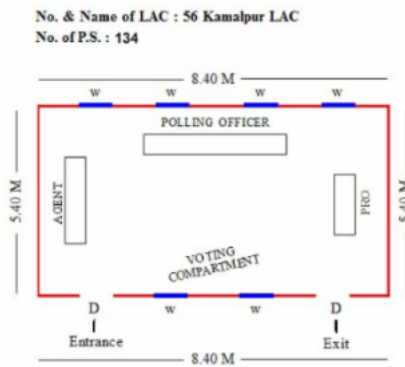

নিৰ্বাচক পঞ্জীয়ন বিষয়াৰ স্বাক্ষৰ

Nazri Naksha

Google Map View

Polling Station Building Front View

ভোটগ্ৰহন কেন্দ্ৰৰ সন্মুখৰ দৃশ্য

Cad View

Key MAP View

1 নাম : বন্দিতা কলিতা স্বামীৰ নাম: ৰিংকু কলিতা ঘৰ নং : 0 বয়স : 30 লিঙ্গ : মহিলা	VHQ0033068 ফটো উপলব্ধ	2 নাম : কৈলাস কলিতা পিতাৰ নাম: সিধুৰাম কলিতা ঘৰ নং : 00 বয়স : 25 লিঙ্গ : পুৰুষ	JXG0613455 ফটো উপলব্ধ	3 নাম : পম্পী কলিতা স্বামীৰ নাম: সুশীল কলিতা ঘৰ নং : 18 বয়স : 37 লিঙ্গ : মহিলা	JXG0616847 ফটো উপলব্ধ
4 নাম : দণ্ডি কলিতা পিতাৰ নাম: কালিচৰণ কলিতা ঘৰ নং : 22 বয়স : 59 লিঙ্গ : পুৰুষ	CKF1308787 ফটো উপলব্ধ	5 নাম : ৰুমি ডেকা স্বামীৰ নাম: জিতেন কলিতা ঘৰ নং : 22 বয়স : 33 লিঙ্গ : মহিলা	GVT1540972 ফটো উপলব্ধ	6 নাম : গীতাজ্জলি মালাকৰ পিতাৰ নাম: কুমুদ মালাকৰ ঘৰ নং : 22 বয়স : 23 লিঙ্গ : মহিলা	JXG1459163 ফটো উপলব্ধ
7 নাম : বৈজয়ন্তী কলিতা স্বামীৰ নাম: গনেশ কলিতা ঘৰ নং : 28 বয়স : 39 লিঙ্গ : মহিলা	JXG1054564 ফটো উপলব্ধ	8 নাম : জয়শ্ৰী কলিতা পিতাৰ নাম: দীপক কলিতা ঘৰ নং : 32 বয়স : 21 লিঙ্গ : মহিলা	VHQ0074500 ফটো উপলব্ধ	9 নাম : সুনীতা কুমাৰ স্বামীৰ নাম: হিতেশ কুমাৰ ঘৰ নং : 37 বয়স : 34 লিঙ্গ : মহিলা	JXG0559708 ফটো উপলব্ধ
10 নাম : অংকুৰ কলিতা পিতাৰ নাম: ভবেন্দ্ৰ কলিতা ঘৰ নং : 60 বয়স : 25 লিঙ্গ : পুৰুষ	JXG0446146 ফটো উপলব্ধ	11 নাম : স্নিতা কলিতা মাতৃৰ নাম: ভৱানী কলিতা ঘৰ নং : 65 বয়স : 25 লিঙ্গ : মহিলা	JXG0446138 ফটো উপলব্ধ	12 নাম : উপমা কলিতা স্বামীৰ নাম: সনাতন কলিতা ঘৰ নং : 66 বয়স : 32 লিঙ্গ : মহিলা	VHQ0034405 ফটো উপলব্ধ
13 নাম : অনিতা কলিতা স্বামীৰ নাম: ধ্ৰুৱ কলিতা ঘৰ নং : 68 বয়স : 27 লিঙ্গ : মহিলা	JXG0446237 ফটো উপলব্ধ	14 নাম : পূজা ভড়ালী পিতাৰ নাম: দীপক ভড়ালী ঘৰ নং : 69 বয়স : 24 লিঙ্গ : মহিলা	JXG0575803 ফটো উপলব্ধ	15 নাম : বৰ্ণালী কলিতা পিতাৰ নাম: মহেন্দ্ৰ কলিতা ঘৰ নং : 78 বয়স : 22 লিঙ্গ : মহিলা	VHQ0013417 ফটো উপলব্ধ
16 নাম : ৰবী দাস স্বামীৰ নাম: বিনয় কলিতা ঘৰ নং : 82 বয়স : 30 লিঙ্গ : মহিলা	VHQ0105171 ফটো উপলব্ধ	17 নাম : হীৰামনি ডেকা স্বামীৰ নাম: পৰব কলিতা ঘৰ নং : 86 বয়স : 25 লিঙ্গ : মহিলা	VHQ0094318 ফটো উপলব্ধ	18 নাম : বিকি ৰাজু কলিতা পিতাৰ নাম: ফটিক কলিতা ঘৰ নং : 89 বয়স : 23 লিঙ্গ : পুৰুষ	JXG0603167 ফটো উপলব্ধ
19 নাম : কৃষ্ণ কলিতা পিতাৰ নাম: দিলীপ কলিতা ঘৰ নং : 95 বয়স : 20 লিঙ্গ : মহিলা	VHQ0085001 ফটো উপলব্ধ	20 নাম : কবিতা কলিতা স্বামীৰ নাম: ৰমেন কলিতা ঘৰ নং : 100 বয়স : 32 লিঙ্গ : মহিলা	JXG0356022 ফটো উপলব্ধ	21 নাম : ভিতালী কলিতা পিতাৰ নাম: বিপিন কলিতা ঘৰ নং : 100 বয়স : 24 লিঙ্গ : মহিলা	JXG0581967 ফটো উপলব্ধ
22 নাম : চুমি কলিতা স্বামীৰ নাম: দেবেন কলিতা ঘৰ নং : 103 বয়স : 28 লিঙ্গ : মহিলা	JXG0581801 ফটো উপলব্ধ	23 নাম : প্ৰীতজ্যোতী কলিতা পিতাৰ নাম: তৰুণ চন্দ্ৰ কলিতা ঘৰ নং : 126 বয়স : 23 লিঙ্গ : পুৰুষ	JXG0582478 ফটো উপলব্ধ	24 নাম : গাৰ্গী কলিতা পিতাৰ নাম: শান্তি ঘৰ নং : 135 বয়স : 21 লিঙ্গ : মহিলা	VHQ0057018 ফটো উপলব্ধ
25 নাম : ভৱানী কলিতা স্বামীৰ নাম: প্ৰসন্ন কলিতা ঘৰ নং : 188 বয়স : 68 লিঙ্গ : মহিলা	JXG1054586 ফটো উপলব্ধ	26 নাম : যতীন কলিতা পিতাৰ নাম: প্ৰসন্ন কলিতা ঘৰ নং : 188 বয়স : 49 লিঙ্গ : পুৰুষ	JXG1054611 ফটো উপলব্ধ	27 নাম : দীপক কলিতা পিতাৰ নাম: প্ৰসন্ন কলিতা ঘৰ নং : 188 বয়স : 48 লিঙ্গ : পুৰুষ	JXG1054597 ফটো উপলব্ধ
28 নাম : অৰ্পনা কলিতা স্বামীৰ নাম: প্ৰভাত কলিতা ঘৰ নং : 188 বয়স : 45 লিঙ্গ : মহিলা	JXG1057041 ফটো উপলব্ধ	29 নাম : প্ৰভাত কলিতা পিতাৰ নাম: প্ৰসন্ন কলিতা ঘৰ নং : 188 বয়স : 43 লিঙ্গ : পুৰুষ	JXG1054633 ফটো উপলব্ধ	30 নাম : লীলি কলিতা স্বামীৰ নাম: দীপক কলিতা ঘৰ নং : 188 বয়স : 42 লিঙ্গ : মহিলা	JXG1054600 ফটো উপলব্ধ