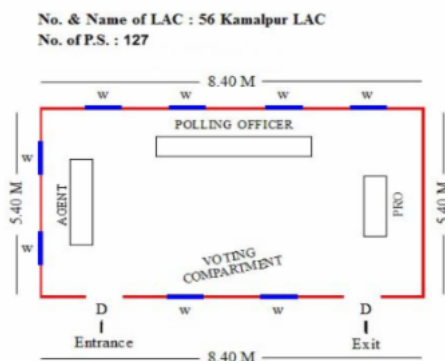

নিৰ্বাচক পঞ্জীয়ন বিষয়াৰ স্বাক্ষৰ

Nazri Naksha

Google Map View

Polling Station Building Front View

ভোটগ্রহন কেন্দ্ৰৰ সন্মুখৰ দৃশ্য

Cad View

Key MAP View

1 নাম : প্রবাল কাকতি পিতাৰ নাম: গৌৰী কাকতি ঘৰ নং : 00 বয়স : 20 লিঙ্গ : পুৰুষ	VHQ0111146 ফটো উপলব্ধ	2 নাম : অভিজিৎ ডেকা মাতৃৰ নাম: কবিতা ডেকা ঘৰ নং : 12 বয়স : 24 লিঙ্গ : পুৰুষ	JXG0494740 ফটো উপলব্ধ	3 নাম : লুনিমা ডেকা স্বামীৰ নাম: সিমান্ত ডেকা ঘৰ নং : 13 বয়স : 40 লিঙ্গ : মহিলা	JXG0566604 ফটো উপলব্ধ
4 নাম : মিতালী ডেকা পিতাৰ নাম: নগেন ডেকা নগেন ডেকা ঘৰ নং : 28 বয়স : 35 লিঙ্গ : মহিলা	JXG0532739 ফটো উপলব্ধ	5 নাম : নবসুৰ্য ডেকা পিতাৰ নাম: গিৰিশ ডেকা ঘৰ নং : 32 বয়স : 22 লিঙ্গ : পুৰুষ	VHQ0096842 ফটো উপলব্ধ	6 নাম : কিৰণ ডেকা পিতাৰ নাম: বাপু ৰাম ডেকা ঘৰ নং : 40 বয়স : 59 লিঙ্গ : পুৰুষ	JXG0458794 ফটো উপলব্ধ
7 নাম : চুমিতা ডেকা পিতাৰ নাম: ভৰত ডেকা ঘৰ নং : ৫৩ বয়স : 25 লিঙ্গ : মহিলা	JXG0410134 ফটো উপলব্ধ	8 নাম : নয়না ডেকা মাতৃৰ নাম: লিমলা ডেকা ঘৰ নং : ৬৮ বয়স : 27 লিঙ্গ : মহিলা	JXG0410175 ফটো উপলব্ধ	9 নাম : ধীৰাজ ডেকা পিতাৰ নাম: ৰমানি ডেকা ঘৰ নং : 78 বয়স : 30 লিঙ্গ : পুৰুষ	JXG0453845 ফটো উপলব্ধ
10 নাম : মিনাৰ্ভ ডেকা পিতাৰ নাম: কনক ডেকা ঘৰ নং : 92আ বয়স : 22 লিঙ্গ : পুৰুষ	JXG5964325 ফটো উপলব্ধ	11 নাম : হিৰণ দাস স্বামীৰ নাম: কনক দাস ঘৰ নং : ১০০ বয়স : 38 লিঙ্গ : মহিলা	JXG0409979 ফটো উপলব্ধ	12 নাম : প্ৰিয়াসিতা কাকতি পিতাৰ নাম: পবন শালৈ ঘৰ নং : ১০০ বয়স : 27 লিঙ্গ : মহিলা	JXG0409912 ফটো উপলব্ধ
13 নাম : দীপশিখা ডেকা পিতাৰ নাম: পবিত্ৰ ডেকা ঘৰ নং : ১০০ বয়স : 26 লিঙ্গ : মহিলা	JXG0409896 ফটো উপলব্ধ	14 নাম : কুশল চন্দ্ৰ কাকতি পিতাৰ নাম: নিভয় কাকতি ঘৰ নং : ১১১ বয়স : 64 লিঙ্গ : পুৰুষ	JXG1009898 ফটো উপলব্ধ	15 নাম : লারণ্য কাকতি স্বামীৰ নাম: কুশল কাকতি ঘৰ নং : ১১১ বয়স : 59 লিঙ্গ : মহিলা	JXG1009901 ফটো উপলব্ধ
16 নাম : নিৰদা কাকতি পিতাৰ নাম: নিভয় কাকতি ঘৰ নং : 121 বয়স : 55 লিঙ্গ : মহিলা	VHQ0078550 ফটো উপলব্ধ	17 নাম : গৌৰী কাকতি পিতাৰ নাম: নিভয় কাকতি ঘৰ নং : ১১১ বয়স : 52 লিঙ্গ : পুৰুষ	JXG1009912 ফটো উপলব্ধ	18 নাম : কবিতা কাকতি স্বামীৰ নাম: গৌৰী কাকতি ঘৰ নং : ১১১ বয়স : 40 লিঙ্গ : মহিলা	JXG0179747 ফটো উপলব্ধ
19 নাম : জয়ন্ত কাকতি পিতাৰ নাম: ভৈৰৱ হাজৰিকা ঘৰ নং : ১১১ বয়স : 32 লিঙ্গ : পুৰুষ	JXG0179796 ফটো উপলব্ধ	20 নাম : চয়ানিকা কাকতি পিতাৰ নাম: কুশল চন্দ্ৰ কাকতি ঘৰ নং : 121 বয়স : 25 লিঙ্গ : মহিলা	JXG0624965 ফটো উপলব্ধ	21 নাম : হিমাংশু ডেকা পিতাৰ নাম: হৰিৰাম ডেকা ঘৰ নং : 121 বয়স : 21 লিঙ্গ : পুৰুষ	JXG5953971 ফটো উপলব্ধ
22 নাম : জে0যমতী মেধি স্বামীৰ নাম: যোগেন মেধি ঘৰ নং : ১১১ বয়স : 75 লিঙ্গ : মহিলা	JXG1009956 ফটো উপলব্ধ	23 নাম : দিলিপ কুমাৰ মেধি পিতাৰ নাম: জগেন চন্দ্ৰ মেধি ঘৰ নং : ১১১ বয়স : 53 লিঙ্গ : পুৰুষ	JXG1009967 ফটো উপলব্ধ	24 নাম : কাজল লতা দাশ স্বামীৰ নাম: দিলিপ কুমাৰ মেধি ঘৰ নং : ১১১ বয়স : 52 লিঙ্গ : মহিলা	JXG1009978 ফটো উপলব্ধ
25 নাম : ভূপেন মেধি পিতাৰ নাম: যোগেন মেধি ঘৰ নং : ১১১ বয়স : 45 লিঙ্গ : পুৰুষ	JXG1009989 ফটো উপলব্ধ	26 নাম : মৃদলা মেধী স্বামীৰ নাম: ভূপেন মেধী ঘৰ নং : ১১১ বয়স : 42 লিঙ্গ : মহিলা	JXG1014740 ফটো উপলব্ধ	27 নাম : ধৃতিমান মেধি পিতাৰ নাম: দিলিপ কুমাৰ মেধি ঘৰ নং : 122 বয়স : 24 লিঙ্গ : পুৰুষ	JXG0479154 ফটো উপলব্ধ
28 নাম : মিন কাকতি স্বামীৰ নাম: পতিৰাম কাকতি ঘৰ নং : ১১৩ বয়স : 65 লিঙ্গ : মহিলা	JXG1010000 ফটো উপলব্ধ	29 নাম : বিনয় কুমাৰ কাকতি পিতাৰ নাম: পতিৰাম কাকতি ঘৰ নং : ১১৩ বয়স : 40 লিঙ্গ : পুৰুষ	JXG1010011 ফটো উপলব্ধ	30 নাম : গগণ কাকতি পিতাৰ নাম: পতি ৰাম কাকতি ঘৰ নং : ১১৩ বয়স : 34 লিঙ্গ : পুৰুষ	JXG1845621 ফটো উপলব্ধ