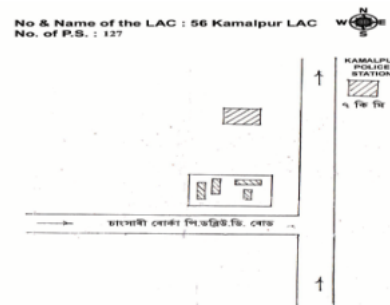

নিৰ্বাচক পঞ্জীয়ন বিষয়াৰ স্বাক্ষৰ

Nazri Naksha

Google Map View

Polling Station Building Front View

ভোটগ্রহন কেন্দ্ৰৰ সন্মুখৰ দৃশ্য

Cad View

Key MAP View

1 নাম : প্রবাল কাকতি পিতাৰ নাম: গৌৰী কাকতি ঘৰ নং : 00 বয়স : 20 লিঙ্গ : পুৰুষ	VHQ0111146 ফটো উপলব্ধ	2 নাম : অভিজিৎ ডেকা মাতৃৰ নাম: কবিতা ডেকা ঘৰ নং : 12 বয়স : 24 লিঙ্গ : পুৰুষ	JXG0494740 ফটো উপলব্ধ	3 নাম : লুনিমা ডেকা স্বামীৰ নাম: সিমান্ত ডেকা ঘৰ নং : 13 বয়স : 40 লিঙ্গ : মহিলা	JXG0566604 ফটো উপলব্ধ
4 নাম : মিতালী ডেকা পিতাৰ নাম: নগেন ডেকা নগেন ডেকা ঘৰ নং : 28 বয়স : 35 লিঙ্গ : মহিলা	JXG0532739 ফটো উপলব্ধ	5 নাম : নবসুৰ্য ডেকা পিতাৰ নাম: গিৰিশ ডেকা ঘৰ নং : 32 বয়স : 22 লিঙ্গ : পুৰুষ	VHQ0096842 ফটো উপলব্ধ	6 নাম : কিৰণ ডেকা পিতাৰ নাম: বাপু ৰাম ডেকা ঘৰ নং : 40 বয়স : 59 লিঙ্গ : পুৰুষ	JXG0458794 ফটো উপলব্ধ
7 নাম : চুমিতা ডেকা পিতাৰ নাম: ভৰত ডেকা ঘৰ নং : ৫৩ বয়স : 25 লিঙ্গ : মহিলা	JXG0410134 ফটো উপলব্ধ	8 নাম : নয়না ডেকা মাতৃৰ নাম: লিমলা ডেকা ঘৰ নং : ৬৮ বয়স : 27 লিঙ্গ : মহিলা	JXG0410175 ফটো উপলব্ধ	9 নাম : ধীৰাজ ডেকা পিতাৰ নাম: ৰমানি ডেকা ঘৰ নং : 78 বয়স : 30 লিঙ্গ : পুৰুষ	JXG0453845 ফটো উপলব্ধ
10 নাম : মিনাৰ্ভ ডেকা পিতাৰ নাম: কনক ডেকা ঘৰ নং : 92আ বয়স : 22 লিঙ্গ : পুৰুষ	JXG5964325 ফটো উপলব্ধ	11 নাম : হিৰণ দাস স্বামীৰ নাম: কনক দাস ঘৰ নং : ১০০ বয়স : 38 লিঙ্গ : মহিলা	JXG0409979 ফটো উপলব্ধ	12 নাম : প্ৰিয়াসিতা কাকতি পিতাৰ নাম: পবন শালৈ ঘৰ নং : ১০০ বয়স : 27 লিঙ্গ : মহিলা	JXG0409912 ফটো উপলব্ধ
13 নাম : দীপশিখা ডেকা পিতাৰ নাম: পবিত্ৰ ডেকা ঘৰ নং : ১০০ বয়স : 26 লিঙ্গ : মহিলা	JXG0409896 ফটো উপলব্ধ	14 নাম : কুশল চন্দ্ৰ কাকতি পিতাৰ নাম: নিভয় কাকতি ঘৰ নং : ১১১ বয়স : 64 লিঙ্গ : পুৰুষ	JXG1009898 ফটো উপলব্ধ	15 নাম : লারণ্য কাকতি স্বামীৰ নাম: কুশল কাকতি ঘৰ নং : ১১১ বয়স : 59 লিঙ্গ : মহিলা	JXG1009901 ফটো উপলব্ধ
16 নাম : নিৰদা কাকতি পিতাৰ নাম: নিভয় কাকতি ঘৰ নং : 121 বয়স : 55 লিঙ্গ : মহিলা	VHQ0078550 ফটো উপলব্ধ	17 নাম : গৌৰী কাকতি পিতাৰ নাম: নিভয় কাকতি ঘৰ নং : ১১১ বয়স : 52 লিঙ্গ : পুৰুষ	JXG1009912 ফটো উপলব্ধ	18 নাম : কবিতা কাকতি স্বামীৰ নাম: গৌৰী কাকতি ঘৰ নং : ১১১ বয়স : 40 লিঙ্গ : মহিলা	JXG0179747 ফটো উপলব্ধ
19 নাম : জয়ন্ত কাকতি পিতাৰ নাম: ভৈৰৱ হাজৰিকা ঘৰ নং : ১১১ বয়স : 32 লিঙ্গ : পুৰুষ	JXG0179796 ফটো উপলব্ধ	20 নাম : চয়ানিকা কাকতি পিতাৰ নাম: কুশল চন্দ্ৰ কাকতি ঘৰ নং : 121 বয়স : 25 লিঙ্গ : মহিলা	JXG0624965 ফটো উপলব্ধ	21 নাম : হিমাংশু ডেকা পিতাৰ নাম: হৰিৰাম ডেকা ঘৰ নং : 121 বয়স : 21 লিঙ্গ : পুৰুষ	JXG5953971 ফটো উপলব্ধ
22 নাম : জে0যমতী মেধি স্বামীৰ নাম: যোগেন মেধি ঘৰ নং : ১১১ বয়স : 75 লিঙ্গ : মহিলা	JXG1009956 ফটো উপলব্ধ	23 নাম : দিলিপ কুমাৰ মেধি পিতাৰ নাম: জগেন চন্দ্ৰ মেধি ঘৰ নং : ১১১ বয়স : 53 লিঙ্গ : পুৰুষ	JXG1009967 ফটো উপলব্ধ	24 নাম : কাজল লতা দাশ স্বামীৰ নাম: দিলিপ কুমাৰ মেধি ঘৰ নং : ১১১ বয়স : 52 লিঙ্গ : মহিলা	JXG1009978 ফটো উপলব্ধ
25 নাম : ভূপেন মেধি পিতাৰ নাম: যোগেন মেধি ঘৰ নং : ১১১ বয়স : 45 লিঙ্গ : পুৰুষ	JXG1009989 ফটো উপলব্ধ	26 নাম : মৃদলা মেধী স্বামীৰ নাম: ভূপেন মেধী ঘৰ নং : ১১১ বয়স : 42 লিঙ্গ : মহিলা	JXG1014740 ফটো উপলব্ধ	27 নাম : ধৃতিমান মেধি পিতাৰ নাম: দিলিপ কুমাৰ মেধি ঘৰ নং : 122 বয়স : 24 লিঙ্গ : পুৰুষ	JXG0479154 ফটো উপলব্ধ
28 নাম : মিন কাকতি স্বামীৰ নাম: পতিৰাম কাকতি ঘৰ নং : ১১৩ বয়স : 65 লিঙ্গ : মহিলা	JXG1010000 ফটো উপলব্ধ	29 নাম : বিনয় কুমাৰ কাকতি পিতাৰ নাম: পতিৰাম কাকতি ঘৰ নং : ১১৩ বয়স : 40 লিঙ্গ : পুৰুষ	JXG1010011 ফটো উপলব্ধ	30 নাম : গগণ কাকতি পিতাৰ নাম: পতি ৰাম কাকতি ঘৰ নং : ১১৩ বয়স : 34 লিঙ্গ : পুৰুষ	JXG1845621 ফটো উপলব্ধ