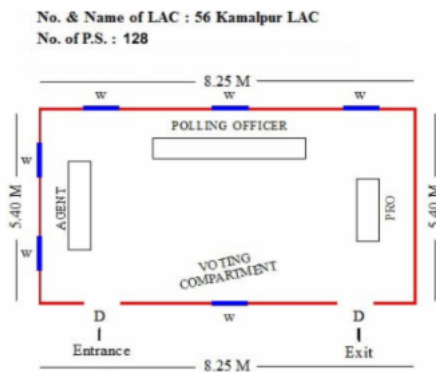

নিৰ্বাচক পঞ্জীয়ন বিষয়াৰ স্বাক্ষৰ

Nazri Naksha

Google Map View

Polling Station Building Front View

ভোটগ্ৰহন কেন্দ্ৰৰ সন্মুখৰ দৃশ্য

Cad View

Key MAP View

1 নাম : ভাৰ্গৱ কলিতা পিতাৰ নাম: ভৱেশ কলিতা ঘৰ নং : 0 বয়স : 23 লিঙ্গ : পুৰুষ	VHQ0011197 ফটো উপলব্ধ	2 নাম : লিজা কলিতা পিতাৰ নাম: মদন কলিতা ঘৰ নং : 0 বয়স : 22 লিঙ্গ : মহিলা	VHQ0011171 ফটো উপলব্ধ	3 নাম : বীৰাজ ভূডালী পিতাৰ নাম: ধনী ৰাম ভূডালী ঘৰ নং : 0 বয়স : 20 লিঙ্গ : পুৰুষ	VHQ0011387 ফটো উপলব্ধ
E 4 নাম : কেশৱ প্ৰাণ ডেকা পিতাৰ নাম: মহেন ডেকা ঘৰ নং : 31/03 বয়স : 22 লিঙ্গ : পুৰুষ	JXG0615112 ফটো উপলব্ধ	5 নাম : অভিজিত শৰ্মা পিতাৰ নাম: দিৰ্জেন শৰ্মা ঘৰ নং : 53 বয়স : 25 লিঙ্গ : পুৰুষ	JXG0354563 ফটো উপলব্ধ	6 নাম : সুভাষ ডেকা মাতৃৰ নাম: প্ৰতিমা ডেকা ঘৰ নং : ৫৬ বয়স : 42 লিঙ্গ : পুৰুষ	JXG5957212 ফটো উপলব্ধ
7 নাম : সমৰ ভৰালী পিতাৰ নাম: নিপেন ভৰালী ঘৰ নং : 66 বয়স : 22 লিঙ্গ : পুৰুষ	JXG0621565 ফটো উপলব্ধ	8 নাম : ৰচিমা বড়ো পিতাৰ নাম: ধনী ৰাম বড়ো ঘৰ নং : 128 বয়স : 23 লিঙ্গ : মহিলা	JXG0583005 ফটো উপলব্ধ	9 নাম : ৰীতম কুলিতা পিতাৰ নাম: দিনেশ কলিতা ঘৰ নং : 137 বয়স : 19 লিঙ্গ : পুৰুষ	VHQ0132845 ফটো উপলব্ধ
10 নাম : বনদীপ কলিতা পিতাৰ নাম: দিনেশ কলিতা ঘৰ নং : 137 বয়স : 19 লিঙ্গ : পুৰুষ	VHQ0132860 ফটো উপলব্ধ	11 নাম : গৌৰাংগ ডেকা পিতাৰ নাম: দিলীপ ডেকা ঘৰ নং : 149 এ বয়স : 27 লিঙ্গ : পুৰুষ	JXG0553834 ফটো উপলব্ধ	12 নাম : হিমাশ্ৰী কলিতা পিতাৰ নাম: কৰুণা কলিতা ঘৰ নং : ১৬৭ বয়স : 25 লিঙ্গ : মহিলা	JXG0411330 ফটো উপলব্ধ
13 নাম : দ্বীপজ্যোতি ডেকা পিতাৰ নাম: কুমদ ডেকা ঘৰ নং : 209/03 বয়স : 24 লিঙ্গ : পুৰুষ	JXG0560292 ফটো উপলব্ধ	14 নাম : জিষ্টিমাণি কলিতা পিতাৰ নাম: হৰেশ্বৰ কলিতা ঘৰ নং : ২২৪ বয়স : 25 লিঙ্গ : মহিলা	JXG0411199 ফটো উপলব্ধ	15 নাম : কৰবী ডেকা স্বামীৰ নাম: অৰুপ ডেকা ঘৰ নং : 238 বয়স : 25 লিঙ্গ : মহিলা	JXG0632653 ফটো উপলব্ধ
16 নাম : ধ্ৰুৱ ডেকা মাতৃৰ নাম: কল্পনা ডেকা ঘৰ নং : 240/03 বয়স : 29 লিঙ্গ : পুৰুষ	JXG0508341 ফটো উপলব্ধ	17 নাম : নবনীতা ডেকা স্বামীৰ নাম: জগত ডেকা ঘৰ নং : 246 বয়স : 32 লিঙ্গ : মহিলা	JXG0500918 ফটো উপলব্ধ	18 নাম : মনায় বৰা মাতৃৰ নাম: সৰলা বৰা ঘৰ নং : 272 বয়স : 19 লিঙ্গ : পুৰুষ	VHQ0102764 ফটো উপলব্ধ
19 নাম : দিশা ডেকা পিতাৰ নাম: বিনোদ ডেকা ঘৰ নং : 272/3 বয়স : 21 লিঙ্গ : মহিলা	JXG5957667 ফটো উপলব্ধ	20 নাম : প্ৰিয়ংকা ভৰালী পিতাৰ নাম: সোভন ভৰালী ঘৰ নং : 275 বয়স : 21 লিঙ্গ : মহিলা	VHQ0048470 ফটো উপলব্ধ	21 নাম : খৰ্গেশ্বৰ কুলিতা পিতাৰ নাম: কলীয়া কলিতা ঘৰ নং : ২৮১ বয়স : 73 লিঙ্গ : পুৰুষ	JXG1014579 ফটো উপলব্ধ
S 22 নাম : গতিৰাম কলিতা মাতৃৰ নাম: জুৰি কলিতা ঘৰ নং : ২৮১ বয়স : 65 লিঙ্গ : পুৰুষ	JXG0197814 ফটো উপলব্ধ	23 নাম : গিৰিধৰ ডেকা পিতাৰ নাম: কলীয়া কলিতা ঘৰ নং : ২৮১ বয়স : 58 লিঙ্গ : পুৰুষ	JXG1014615 ফটো উপলব্ধ	24 নাম : লাবন্য কলিতা স্বামীৰ নাম: খৰ্গেশ্বৰ কলিতা ঘৰ নং : ২৮১ বয়স : 56 লিঙ্গ : মহিলা	JXG1014580 ফটো উপলব্ধ
25 নাম : হৰেন কলিতা পিতাৰ নাম: কলীয়া কলিতা ঘৰ নং : ২৮১ বয়স : 55 লিঙ্গ : পুৰুষ	JXG1014637 ফটো উপলব্ধ	S 26 নাম : নিৰ কলিতা স্বামীৰ নাম: গতিৰাম কলিতা ঘৰ নং : ২৮১ বয়স : 55 লিঙ্গ : মহিলা	JXG1014660 ফটো উপলব্ধ	27 নাম : মীৰা কলিতা স্বামীৰ নাম: গিৰিধৰ কলিতা ঘৰ নং : ২৮১ বয়স : 45 লিঙ্গ : মহিলা	JXG1014626 ফটো উপলব্ধ
28 নাম : নিভা কলিতা স্বামীৰ নাম: হৰেন কলিতা ঘৰ নং : ২৮১ বয়স : 43 লিঙ্গ : মহিলা	JXG1014648 ফটো উপলব্ধ	29 নাম : নৱ কলিতা পিতাৰ নাম: খৰ্গেশ্বৰ কলিতা ঘৰ নং : ২৮১ বয়স : 40 লিঙ্গ : পুৰুষ	JXG1014591 ফটো উপলব্ধ	30 নাম : ভূপেন কলিতা পিতাৰ নাম: খৰ্গেশ্বৰ কলিতা ঘৰ নং : ২৮১ বয়স : 38 লিঙ্গ : পুৰুষ	JXG1014604 ফটো উপলব্ধ