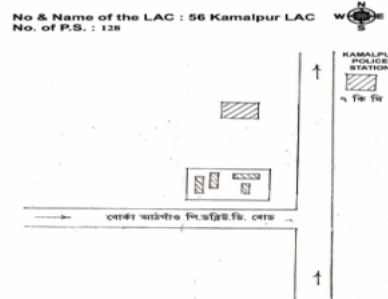

নিৰ্বাচক পঞ্জীয়ন বিষয়াৰ স্বাক্ষৰ

Nazri Naksha

Google Map View

Polling Station Building Front View

ভোটগ্ৰহন কেন্দ্ৰৰ সন্মুখৰ দৃশ্য

Cad View

Key MAP View

1 নাম : ভাৰ্গৱ কলিতা পিতাৰ নাম: ভৱেশ কলিতা ঘৰ নং : 0 বয়স : 23 লিঙ্গ : পুৰুষ	VHQ0011197 ফটো উপলব্ধ	2 নাম : লিজা কলিতা পিতাৰ নাম: মদন কলিতা ঘৰ নং : 0 বয়স : 22 লিঙ্গ : মহিলা	VHQ0011171 ফটো উপলব্ধ	3 নাম : বীৰাজ ভূডালী পিতাৰ নাম: ধনী ৰাম ভূডালী ঘৰ নং : 0 বয়স : 20 লিঙ্গ : পুৰুষ	VHQ0011387 ফটো উপলব্ধ
E 4 নাম : কেশৱ প্ৰাণ ডেকা পিতাৰ নাম: মহেন ডেকা ঘৰ নং : 31/03 বয়স : 22 লিঙ্গ : পুৰুষ	JXG0615112 ফটো উপলব্ধ	5 নাম : অভিজিত শৰ্মা পিতাৰ নাম: দিৰ্জেন শৰ্মা ঘৰ নং : 53 বয়স : 25 লিঙ্গ : পুৰুষ	JXG0354563 ফটো উপলব্ধ	6 নাম : সুভাষ ডেকা মাতৃৰ নাম: প্ৰতিমা ডেকা ঘৰ নং : ৫৬ বয়স : 42 লিঙ্গ : পুৰুষ	JXG5957212 ফটো উপলব্ধ
7 নাম : সমৰ ভৰালী পিতাৰ নাম: নিপেন ভৰালী ঘৰ নং : 66 বয়স : 22 লিঙ্গ : পুৰুষ	JXG0621565 ফটো উপলব্ধ	8 নাম : ৰচিমা বড়ো পিতাৰ নাম: ধনী ৰাম বড়ো ঘৰ নং : 128 বয়স : 23 লিঙ্গ : মহিলা	JXG0583005 ফটো উপলব্ধ	9 নাম : ৰীতম কুলিতা পিতাৰ নাম: দিনেশ কলিতা ঘৰ নং : 137 বয়স : 19 লিঙ্গ : পুৰুষ	VHQ0132845 ফটো উপলব্ধ
10 নাম : বনদীপ কলিতা পিতাৰ নাম: দিনেশ কলিতা ঘৰ নং : 137 বয়স : 19 লিঙ্গ : পুৰুষ	VHQ0132860 ফটো উপলব্ধ	11 নাম : গৌৰাংগ ডেকা পিতাৰ নাম: দিলীপ ডেকা ঘৰ নং : 149 এ বয়স : 27 লিঙ্গ : পুৰুষ	JXG0553834 ফটো উপলব্ধ	12 নাম : হিমাশ্ৰী কলিতা পিতাৰ নাম: কৰুণা কলিতা ঘৰ নং : ১৬৭ বয়স : 25 লিঙ্গ : মহিলা	JXG0411330 ফটো উপলব্ধ
13 নাম : দ্বীপজ্যোতি ডেকা পিতাৰ নাম: কুমদ ডেকা ঘৰ নং : 209/03 বয়স : 24 লিঙ্গ : পুৰুষ	JXG0560292 ফটো উপলব্ধ	14 নাম : জিষ্টিমাণি কলিতা পিতাৰ নাম: হৰেশ্বৰ কলিতা ঘৰ নং : ২২৪ বয়স : 25 লিঙ্গ : মহিলা	JXG0411199 ফটো উপলব্ধ	15 নাম : কৰবী ডেকা স্বামীৰ নাম: অৰুপ ডেকা ঘৰ নং : 238 বয়স : 25 লিঙ্গ : মহিলা	JXG0632653 ফটো উপলব্ধ
16 নাম : ধ্ৰুৱ ডেকা মাতৃৰ নাম: কল্পনা ডেকা ঘৰ নং : 240/03 বয়স : 29 লিঙ্গ : পুৰুষ	JXG0508341 ফটো উপলব্ধ	17 নাম : নবনীতা ডেকা স্বামীৰ নাম: জগত ডেকা ঘৰ নং : 246 বয়স : 32 লিঙ্গ : মহিলা	JXG0500918 ফটো উপলব্ধ	18 নাম : মনায় বৰা মাতৃৰ নাম: সৰলা বৰা ঘৰ নং : 272 বয়স : 19 লিঙ্গ : পুৰুষ	VHQ0102764 ফটো উপলব্ধ
19 নাম : দিশা ডেকা পিতাৰ নাম: বিনোদ ডেকা ঘৰ নং : 272/3 বয়স : 21 লিঙ্গ : মহিলা	JXG5957667 ফটো উপলব্ধ	20 নাম : প্ৰিয়ংকা ভৰালী পিতাৰ নাম: সোভন ভৰালী ঘৰ নং : 275 বয়স : 21 লিঙ্গ : মহিলা	VHQ0048470 ফটো উপলব্ধ	21 নাম : খৰ্গেশ্বৰ কুলিতা পিতাৰ নাম: কলীয়া কলিতা ঘৰ নং : ২৮১ বয়স : 73 লিঙ্গ : পুৰুষ	JXG1014579 ফটো উপলব্ধ
S 22 নাম : গতিৰাম কলিতা মাতৃৰ নাম: জুৰি কলিতা ঘৰ নং : ২৮১ বয়স : 65 লিঙ্গ : পুৰুষ	JXG0197814 ফটো উপলব্ধ	23 নাম : গিৰিধৰ ডেকা পিতাৰ নাম: কলীয়া কলিতা ঘৰ নং : ২৮১ বয়স : 58 লিঙ্গ : পুৰুষ	JXG1014615 ফটো উপলব্ধ	24 নাম : লাবন্য কলিতা স্বামীৰ নাম: খৰ্গেশ্বৰ কলিতা ঘৰ নং : ২৮১ বয়স : 56 লিঙ্গ : মহিলা	JXG1014580 ফটো উপলব্ধ
25 নাম : হৰেন কলিতা পিতাৰ নাম: কলীয়া কলিতা ঘৰ নং : ২৮১ বয়স : 55 লিঙ্গ : পুৰুষ	JXG1014637 ফটো উপলব্ধ	S 26 নাম : নিৰ কলিতা স্বামীৰ নাম: গতিৰাম কলিতা ঘৰ নং : ২৮১ বয়স : 55 লিঙ্গ : মহিলা	JXG1014660 ফটো উপলব্ধ	27 নাম : মীৰা কলিতা স্বামীৰ নাম: গিৰিধৰ কলিতা ঘৰ নং : ২৮১ বয়স : 45 লিঙ্গ : মহিলা	JXG1014626 ফটো উপলব্ধ
28 নাম : নিভা কলিতা স্বামীৰ নাম: হৰেন কলিতা ঘৰ নং : ২৮১ বয়স : 43 লিঙ্গ : মহিলা	JXG1014648 ফটো উপলব্ধ	29 নাম : নৱ কলিতা পিতাৰ নাম: খৰ্গেশ্বৰ কলিতা ঘৰ নং : ২৮১ বয়স : 40 লিঙ্গ : পুৰুষ	JXG1014591 ফটো উপলব্ধ	30 নাম : ভূপেন কলিতা পিতাৰ নাম: খৰ্গেশ্বৰ কলিতা ঘৰ নং : ২৮১ বয়স : 38 লিঙ্গ : পুৰুষ	JXG1014604 ফটো উপলব্ধ