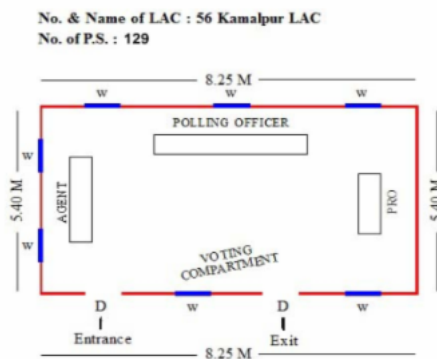

নিৰ্বাচক পঞ্জীয়ন বিষয়াৰ স্বাক্ষৰ

Nazri Naksha

Google Map View

Polling Station Building Front View

ভোটগ্ৰহন কেন্দ্ৰৰ সন্মুখৰ দৃশ্য

Cad View

Key MAP View

1 নাম : মানসী দাস স্বামীৰ নাম: কেশৰজ্যোতি দাস ঘৰ নং : 00 বয়স : 33 লিঙ্গ : মহিলা	VHQ0110510 ফটো উপলব্ধ	2 নাম : পম্পী শইকীয়া স্বামীৰ নাম: প্ৰণৱ ভড়ালী ঘৰ নং : 26 বয়স : 36 লিঙ্গ : মহিলা	VHQ0080093 ফটো উপলব্ধ	3 নাম : দিশা দাস পিতাৰ নাম: হৰেন দাস ঘৰ নং : 30 বয়স : 20 লিঙ্গ : মহিলা	VHQ0012930 ফটো উপলব্ধ
4 নাম : নিলোৎপল ডেকা পিতাৰ নাম: দিলীপ ডেকা ঘৰ নং : 40 বয়স : 24 লিঙ্গ : পুৰুষ	JXG0624353 ফটো উপলব্ধ	5 নাম : প্ৰণৱজ্যোতি দাস পিতাৰ নাম: বাবুল দাস ঘৰ নং : 51 বয়স : 28 লিঙ্গ : পুৰুষ	JXG0581017 ফটো উপলব্ধ	6 নাম : মনালিছা দাস মাতৃৰ নাম: বেণু দাস ঘৰ নং : 65 বয়স : 28 লিঙ্গ : মহিলা	VHQ0055566 ফটো উপলব্ধ
7 নাম : বিপুল দাস মাতৃৰ নাম: বেণু দাস ঘৰ নং : 86 বয়স : 50 লিঙ্গ : পুৰুষ	VHQ0055558 ফটো উপলব্ধ	8 নাম : দীক্ষিতা ডেকা মাতৃৰ নাম: বৰিতা ডেকা ঘৰ নং : 147 বয়স : 22 লিঙ্গ : মহিলা	JXG0624981 ফটো উপলব্ধ	9 নাম : প্ৰিয়ংকা ডেকা পিতাৰ নাম: বাসুদেৱ ডেকা ঘৰ নং : 155 বয়স : 24 লিঙ্গ : মহিলা	JXG0509885 ফটো উপলব্ধ
10 নাম : ডেইজী ডেকা পিতাৰ নাম: তৰুন ডেকা ঘৰ নং : 171 বয়স : 21 লিঙ্গ : মহিলা	VHQ0066126 ফটো উপলব্ধ	11 নাম : হিমালী চৌধুৰী স্বামীৰ নাম: হিতেশ দাস ঘৰ নং : 188 বয়স : 40 লিঙ্গ : মহিলা	JXG0614560 ফটো উপলব্ধ	12 নাম : হিমান শৰ্মা পিতাৰ নাম: ডিম্বেশ্বৰ শৰ্মা ঘৰ নং : 209 বয়স : 22 লিঙ্গ : পুৰুষ	JXG0614511 ফটো উপলব্ধ
13 নাম : কংকনা দাস পিতাৰ নাম: দিলীপ দাস ঘৰ নং : 282 বয়স : 22 লিঙ্গ : মহিলা	JXG5969092 ফটো উপলব্ধ	14 নাম : লক্ষ্যধৰ কলিতা পিতাৰ নাম: হৰিনাথ কলিতা ঘৰ নং : 811 বয়স : 53 লিঙ্গ : পুৰুষ	JXG1024562 ফটো উপলব্ধ	15 নাম : ইৰা কলিতা স্বামীৰ নাম: লক্ষ্যধৰ কলিতা ঘৰ নং : 811 বয়স : 48 লিঙ্গ : মহিলা	JXG1024584 ফটো উপলব্ধ
16 নাম : ৰাকেশ কলিতা পিতাৰ নাম: লক্ষ্যধৰ কলিতা ঘৰ নং : 411 বয়স : 27 লিঙ্গ : পুৰুষ	JXG0484279 ফটো উপলব্ধ	17 নাম : বিকি কলিতা পিতাৰ নাম: লক্ষ্যধৰ কলিতা ঘৰ নং : 411 বয়স : 22 লিঙ্গ : পুৰুষ	JXG0623686 ফটো উপলব্ধ	18 নাম : ভোগেশ্বৰী ডেকা স্বামীৰ নাম: অনন্ত কলিতা ঘৰ নং : 812 বয়স : 78 লিঙ্গ : মহিলা	JXG1024595 ফটো উপলব্ধ
19 নাম : অৰুন কলিতা পিতাৰ নাম: অনন্ত কলিতা ঘৰ নং : 812 বয়স : 55 লিঙ্গ : পুৰুষ	JXG1024608 ফটো উপলব্ধ	20 নাম : পূৰ্ণিমা কলিতা স্বামীৰ নাম: অৰুণ কলিতা ঘৰ নং : 812 বয়স : 45 লিঙ্গ : মহিলা	JXG1024620 ফটো উপলব্ধ	21 নাম : ভিতালী কলিতা পিতাৰ নাম: হেমন্ত কলিতা ঘৰ নং : 812 বয়স : 28 লিঙ্গ : মহিলা	JXG0198093 ফটো উপলব্ধ
22 নাম : ৰীমা কলিতা পিতাৰ নাম: অৰুন কলিতা ঘৰ নং : 412 বয়স : 26 লিঙ্গ : মহিলা	JXG0569400 ফটো উপলব্ধ	23 নাম : চিন্ময় কলিতা পিতাৰ নাম: অৰুন কলিতা ঘৰ নং : 412 বয়স : 23 লিঙ্গ : পুৰুষ	JXG0533737 ফটো উপলব্ধ	24 নাম : হৰমায়া কলিতা স্বামীৰ নাম: হৰেশ্বৰ কলিতা ঘৰ নং : 813 বয়স : 74 লিঙ্গ : মহিলা	JXG1024631 ফটো উপলব্ধ
25 নাম : হেমন্ত কলিতা পিতাৰ নাম: হৰেশ্বৰ কলিতা ঘৰ নং : 813 বয়স : 57 লিঙ্গ : পুৰুষ	JXG1024642 ফটো উপলব্ধ	26 নাম : সবিতা কলিতা স্বামীৰ নাম: হেমন্ত কলিতা ঘৰ নং : 813 বয়স : 57 লিঙ্গ : মহিলা	JXG1024675 ফটো উপলব্ধ	27 নাম : দি্জেন কলিতা পিতাৰ নাম: হৰেশ্বৰ কলিতা ঘৰ নং : 813 বয়স : 47 লিঙ্গ : পুৰুষ	JXG1024664 ফটো উপলব্ধ
28 নাম : কুশল কলিতা পিতাৰ নাম: হৰেশ্বৰ কলিতা ঘৰ নং : 813 বয়স : 46 লিঙ্গ : পুৰুষ	JXG1024653 ফটো উপলব্ধ	29 নাম : ধাৰিত্ৰী পাঠক স্বামীৰ নাম: দি্জেন কলিতা ঘৰ নং : 813 বয়স : 40 লিঙ্গ : মহিলা	JXG0244095 ফটো উপলব্ধ	30 নাম : ভস্বতী কলিতা পিতাৰ নাম: হেমন্ত কলিতা ঘৰ নং : 813 বয়স : 31 লিঙ্গ : মহিলা	JXG1803345 ফটো উপলব্ধ