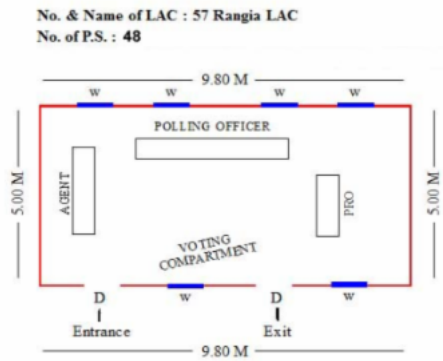

নিৰ্বাচক পঞ্জীয়ন বিষয়াৰ স্বাক্ষৰ

Nazri Naksha

Google Map View

Polling Station Building Front View

ভোটগ্ৰহন কেন্দ্ৰৰ সন্মুখৰ দৃশ্য

Cad View

Key MAP View

1 নাম : দীপালি মণ্ডল স্বামীৰ নাম: মনোৰঞ্জন মণ্ডল ঘৰ নং : 1 বয়স : 48 লিঙ্গ : মহিলা	HBP4134570 ফটো উপলব্ধ	2 নাম : আকাশ মণ্ডল পিতাৰ নাম: মনোৰঞ্জন মণ্ডল ঘৰ নং : 1 বয়স : 41 লিঙ্গ : পুৰুষ	HBP4134581 ফটো উপলব্ধ	3 নাম : বিচিত্ৰ মণ্ডল স্বামীৰ নাম: আকাশ মণ্ডল ঘৰ নং : 1 বয়স : 35 লিঙ্গ : মহিলা	HBP0541748 ফটো উপলব্ধ
S 4 নাম : পম্পী মণ্ডল পিতাৰ নাম: মনোৰঞ্জন মণ্ডল ঘৰ নং : 1 বয়স : 31 লিঙ্গ : মহিলা	HBP4144632 ফটো উপলব্ধ	5 নাম : পূৰ্ণিমা মণ্ডল স্বামীৰ নাম: নিৰঞ্জন মণ্ডল ঘৰ নং : 2 বয়স : 53 লিঙ্গ : মহিলা	HBP4134605 ফটো উপলব্ধ	6 নাম : মনিকা সাহা পিতাৰ নাম: নিৰঞ্জন মণ্ডল ঘৰ নং : 2 বয়স : 36 লিঙ্গ : মহিলা	HBP1259134 ফটো উপলব্ধ
7 নাম : তাপস মণ্ডল পিতাৰ নাম: নিৰঞ্জন মণ্ডল ঘৰ নং : 2 বয়স : 32 লিঙ্গ : পুৰুষ	HBP4144643 ফটো উপলব্ধ	8 নাম : শ্যাম সাহা মাতৃৰ নাম: মনিকা সাহা ঘৰ নং : 2 বয়স : 19 লিঙ্গ : পুৰুষ	VHQ0121111 ফটো উপলব্ধ	9 নাম : জ্যোতিকা মণ্ডল স্বামীৰ নাম: ৰমণী মণ্ডল ঘৰ নং : 3 বয়স : 60 লিঙ্গ : মহিলা	HBP4134616 ফটো উপলব্ধ
10 নাম : নমিতা মণ্ডল মাতৃৰ নাম: জ্যোতিকা মণ্ডল ঘৰ নং : 3 বয়স : 46 লিঙ্গ : মহিলা	HBP4144756 ফটো উপলব্ধ	11 নাম : ববিতা মণ্ডল পিতাৰ নাম: ৰমণী মণ্ডল ঘৰ নং : 3 বয়স : 45 লিঙ্গ : মহিলা	HBP4134627 ফটো উপলব্ধ	12 নাম : অঞ্জনা মণ্ডল পিতাৰ নাম: ৰমণী মণ্ডল ঘৰ নং : 3 বয়স : 40 লিঙ্গ : মহিলা	HBP4134638 ফটো উপলব্ধ
13 নাম : সুমন মণ্ডল সৰকাৰ মাতৃৰ নাম: নমিতা মণ্ডল ঘৰ নং : 3 বয়স : 34 লিঙ্গ : মহিলা	HBP4134649 ফটো উপলব্ধ	14 নাম : চমলা মণ্ডল স্বামীৰ নাম: হৰিদাস মণ্ডল ঘৰ নং : 8 বয়স : 65 লিঙ্গ : মহিলা	HBP4134661 ফটো উপলব্ধ	15 নাম : গিতা দেৱী স্বামীৰ নাম: নাগে মণ্ডল ঘৰ নং : 4 বয়স : 58 লিঙ্গ : মহিলা	HBP0494823 ফটো উপলব্ধ
16 নাম : পিংকী মণ্ডল দাস পিতাৰ নাম: হৰিদাস মণ্ডল ঘৰ নং : 8 বয়স : 40 লিঙ্গ : মহিলা	HBP4134672 ফটো উপলব্ধ	17 নাম : সীতা দেৱী পিতাৰ নাম: গোপাল প্ৰসাদ সিং ঘৰ নং : 4 বয়স : 32 লিঙ্গ : মহিলা	VHQ0106724 ফটো উপলব্ধ	18 নাম : ভাওনা মহন্ত স্বামীৰ নাম: জয়ন্ত মহন্ত ঘৰ নং : 4 বয়স : 20 লিঙ্গ : মহিলা	VHQ0051508 ফটো উপলব্ধ
# 19 নাম : প্ৰাচী প্ৰধান পিতাৰ নাম: বদন প্ৰধান ঘৰ নং : 660 বয়স : 19 লিঙ্গ : মহিলা	VHQ0130476 ফটো উপলব্ধ	E 20 নাম : ৰামপ্ৰসাদ যাদৱ পিতাৰ নাম: আনন্দ যাদৱ ঘৰ নং : 8 বয়স : 60 লিঙ্গ : পুৰুষ	HBP4134683 ফটো উপলব্ধ	S 21 নাম : চলা ৰায় পিতাৰ নাম: পৰমেশ্বৰ ৰায় ঘৰ নং : 8 বয়স : 50 লিঙ্গ : পুৰুষ	HBP4134707 ফটো উপলব্ধ
22 নাম : অনিটেশ সিকৰিয়া পিতাৰ নাম: মুকেশ কুমাৰ সিকৰিয়া ঘৰ নং : 05 বয়স : 23 লিঙ্গ : পুৰুষ	HBP0648501 ফটো উপলব্ধ	23 নাম : নিতামনি দাস স্বামীৰ নাম: ধ্ৰুৱজ্যোতি দাস ঘৰ নং : 9 বয়স : 36 লিঙ্গ : মহিলা	HBP4144814 ফটো উপলব্ধ	24 নাম : নমিতা দাস স্বামীৰ নাম: শান্তি দাস ঘৰ নং : 9 বয়স : 70 লিঙ্গ : মহিলা	HBP4134785 ফটো উপলব্ধ
25 নাম : বকুল ভট্টাচাৰ্য্য স্বামীৰ নাম: সুশীল ভট্টাচাৰ্য্য ঘৰ নং : 9 বয়স : 60 লিঙ্গ : মহিলা	HBP4134752 ফটো উপলব্ধ	26 নাম : ধ্ৰুৱজ্যোতি দাস পিতাৰ নাম: শান্তি দাস ঘৰ নং : 9 বয়স : 49 লিঙ্গ : পুৰুষ	HBP4134796 ফটো উপলব্ধ	27 নাম : নন্দিতা ভট্টাচাৰ্য্য পিতাৰ নাম: সুশীল ভট্টাচাৰ্য্য ঘৰ নং : 9 বয়স : 38 লিঙ্গ : মহিলা	HBP4134763 ফটো উপলব্ধ
28 নাম : সত্যজিত ভট্টাচাৰ্য্য পিতাৰ নাম: সুশীল ভট্টাচাৰ্য্য ঘৰ নং : 9 বয়স : 35 লিঙ্গ : পুৰুষ	HBP4134810 ফটো উপলব্ধ	29 নাম : সুস্মিতা দেৱী স্বামীৰ নাম: সত্যজিত ভট্টাচাৰ্য্য ঘৰ নং : 9 বয়স : 25 লিঙ্গ : মহিলা	VHQ0046714 ফটো উপলব্ধ	30 নাম : জগদীশ প্ৰসাদ আগৰৱালা পিতাৰ নাম: মোহন লাল আগৰৱালা ঘৰ নং : 12 বয়স : 79 লিঙ্গ : পুৰুষ	HBP4134821 ফটো উপলব্ধ