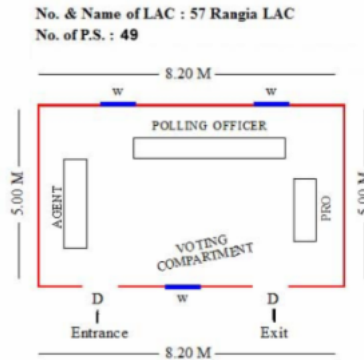

নিৰ্বাচক পঞ্জীয়ন বিষয়াৰ স্বাক্ষৰ

Nazri Naksha

Google Map View

Polling Station Building Front View

ভোটগ্ৰহন কেন্দ্ৰৰ সন্মুখৰ দৃশ্য

Cad View

Key MAP View

1 নাম : চিৰন্তন ভূঞা পিতাৰ নাম: অমিয় ভূঞা ঘৰ নং : 0 বয়স : 24 লিঙ্গ : পুৰুষ	HBP0648220 ফটো উপলব্ধ	2 নাম : তুষা শৰ্মা স্বামীৰ নাম: সঞ্জীৱ শৰ্মা ঘৰ নং : 03/783 বয়স : 32 লিঙ্গ : মহিলা	VHQ0045203 ফটো উপলব্ধ	3 নাম : বনানি বিৰিনা হাজৰিকা পিতাৰ নাম: লখ্যজীত হাজৰিকা ঘৰ নং : 7 বয়স : 22 লিঙ্গ : মহিলা	HBP1229921 ফটো উপলব্ধ
4 নাম : ভাৰ্গৱ শইকীয়া পিতাৰ নাম: হৰমোহন শইকীয়া ঘৰ নং : 28 বয়স : 25 লিঙ্গ : পুৰুষ	HBP0474171 ফটো উপলব্ধ	5 নাম : জেচমিন চুলতানা পিতাৰ নাম: আমজা আলী ঘৰ নং : 34 বয়স : 21 লিঙ্গ : মহিলা	VHQ0113860 ফটো উপলব্ধ	6 নাম : ভাৰতী হীৰা স্বামীৰ নাম: বলেন হীৰা ঘৰ নং : 9 বয়স : 57 লিঙ্গ : মহিলা	HBP1960970 ফটো উপলব্ধ
7 নাম : তুষা শৰ্মা পিতাৰ নাম: অমৰেন্দ্ৰ কুমাৰ শৰ্মা ঘৰ নং : 1 বয়স : 33 লিঙ্গ : মহিলা	HBP4234564 ফটো উপলব্ধ	8 নাম : চৈয়দা চৰিয়া বেগম স্বামীৰ নাম: চাৰাফুদ্দিন আহমেদ ঘৰ নং : 146 বয়স : 64 লিঙ্গ : মহিলা	HBP4237778 ফটো উপলব্ধ	9 নাম : ৰিম্পামণি বেগম স্বামীৰ নাম: ইছপাকুৰ ৰহমান ঘৰ নং : 156 বয়স : 27 লিঙ্গ : মহিলা	HBP0440602 ফটো উপলব্ধ
10 নাম : জুলেখা বেগম স্বামীৰ নাম: মজিবৰ ৰহমান ঘৰ নং : 229 বয়স : 38 লিঙ্গ : মহিলা	HBP0440685 ফটো উপলব্ধ	11 নাম : আৰাফাত হুছেইন মাতৃৰ নাম: জুলেখা বেগম ঘৰ নং : 229 বয়স : 23 লিঙ্গ : পুৰুষ	VHQ0018531 ফটো উপলব্ধ	12 নাম : মোছাদ্দিক আহমেদ পিতাৰ নাম: মমতাজুদ্দিন আহমেদ ঘৰ নং : 26 বয়স : 27 লিঙ্গ : পুৰুষ	HBP0272534 ফটো উপলব্ধ
E 13 নাম : নূৰজাহান বেগম স্বামীৰ নাম: কুতুবুদ্দিন আহমেদ ঘৰ নং : 28 বয়স : 84 লিঙ্গ : মহিলা	HBP4234600 ফটো উপলব্ধ	14 নাম : গিয়াচুদ্দিন আহমেদ পিতাৰ নাম: কুতুবুদ্দিন আহমেদ ঘৰ নং : 28 বয়স : 63 লিঙ্গ : পুৰুষ	HBP4234611 ফটো উপলব্ধ	15 নাম : নাচিমবানু পিতাৰ নাম: কুতুবুদ্দিন আহমেদ ঘৰ নং : 28 বয়স : 55 লিঙ্গ : মহিলা	HBP4234633 ফটো উপলব্ধ
16 নাম : কামাল চালাহুদ্দিন ৰিজবি পিতাৰ নাম: কুতুবুদ্দিন আহমেদ ঘৰ নং : 28 বয়স : 46 লিঙ্গ : পুৰুষ	HBP4234644 ফটো উপলব্ধ	17 নাম : বাহৰুল ইছলাম পিতাৰ নাম: মফিল আলী ঘৰ নং : 286 বয়স : 51 লিঙ্গ : পুৰুষ	HBP0505966 ফটো উপলব্ধ	18 নাম : মৰ্জিনা বেগম স্বামীৰ নাম: বাহৰুল ইছলাম ঘৰ নং : 286 বয়স : 44 লিঙ্গ : মহিলা	HBP0505958 ফটো উপলব্ধ
19 নাম : অঞ্জলী ডেকা স্বামীৰ নাম: অচ্যুত চন্দ্ৰ ডেকা ঘৰ নং : 28 বয়স : 79 লিঙ্গ : মহিলা	HBP4234655 ফটো উপলব্ধ	20 নাম : প্ৰদীপ চন্দ্ৰ ডেকা মাতৃৰ নাম: অঞ্জলী ডেকা ঘৰ নং : 28 বয়স : 50 লিঙ্গ : পুৰুষ	HBP4234699 ফটো উপলব্ধ	21 নাম : মামনী ডেকা স্বামীৰ নাম: প্ৰদীপ চন্দ্ৰ ডেকা ঘৰ নং : 28 বয়স : 36 লিঙ্গ : মহিলা	HBP4234688 ফটো উপলব্ধ
22 নাম : ৰবীন শইকীয়া পিতাৰ নাম: নবীন শইকীয়া ঘৰ নং : 28 বয়স : 68 লিঙ্গ : পুৰুষ	HBP4234702 ফটো উপলব্ধ	23 নাম : অশ্বিনী কুমাৰ শইকীয়া পিতাৰ নাম: নবীন চন্দ্ৰ শইকীয়া ঘৰ নং : 28 বয়স : 64 লিঙ্গ : পুৰুষ	HBP4234757 ফটো উপলব্ধ	24 নাম : মালতী শইকীয়া স্বামীৰ নাম: অশ্বিনী কুমাৰ শইকীয়া ঘৰ নং : 28 বয়স : 59 লিঙ্গ : মহিলা	HBP4234768 ফটো উপলব্ধ
25 নাম : মিনতী শইকীয়া স্বামীৰ নাম: ৰবীন শইকীয়া ঘৰ নং : 28 বয়স : 55 লিঙ্গ : মহিলা	HBP4234713 ফটো উপলব্ধ	26 নাম : পিংকী শইকীয়া পিতাৰ নাম: ৰবীন শইকীয়া ঘৰ নং : 28 বয়স : 37 লিঙ্গ : মহিলা	HBP4234735 ফটো উপলব্ধ	27 নাম : সংগীতা শইকীয়া পিতাৰ নাম: ৰবীন শইকীয়া ঘৰ নং : 28 বয়স : 36 লিঙ্গ : মহিলা	HBP4234746 ফটো উপলব্ধ
28 নাম : মনিকা শইকীয়া পিতাৰ নাম: অশ্বিনী কুমাৰ শইকীয়া ঘৰ নং : 28 বয়স : 34 লিঙ্গ : মহিলা	HBP4234779 ফটো উপলব্ধ	29 নাম : পৰশমনি শইকীয়া পিতাৰ নাম: অশ্বিনী কুমাৰ শইকীয়া ঘৰ নং : 28 বয়স : 33 লিঙ্গ : পুৰুষ	HBP4234780 ফটো উপলব্ধ	30 নাম : লক্ষ্মীজীত হাজৰিকা পিতাৰ নাম: তাৰিণী চৰণ হাজৰিকা ঘৰ নং : 28 বয়স : 60 লিঙ্গ : পুৰুষ	HBP4234815 ফটো উপলব্ধ