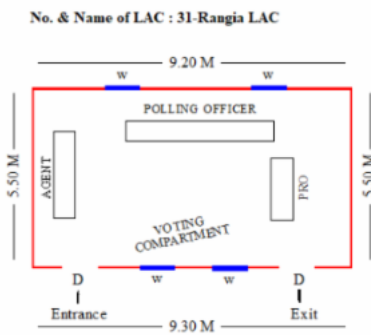

নিৰ্বাচক পঞ্জীয়ন বিষয়াৰ স্বাক্ষৰ

Nazri Naksha

Google Map View

Polling Station Building Front View

ভোটগ্ৰহন কেন্দ্ৰৰ সন্মুখৰ দৃশ্য

Cad View

Key MAP View

1 নাম : যামিনী বনিয়া পিতাৰ নাম: থানুৰাম বনিয়া ঘৰ নং : ৫২৫ বয়স : 81 লিঙ্গ : মহিলা	HBP4643349 ফটো উপলব্ধ	2 নাম : জয়মতী বনিয়া পিতাৰ নাম: থানুৰাম বনিয়া ঘৰ নং : ৫২৫ বয়স : 61 লিঙ্গ : মহিলা	HBP4643418 ফটো উপলব্ধ	# 3 নাম : ভূপেন চন্দ্ৰ বনিয়া পিতাৰ নাম: থানুৰাম বনিয়া ঘৰ নং : ৫২৫ বয়স : 60 লিঙ্গ : পুৰুষ	HBP4643350 ফটো উপলব্ধ
4 নাম : নিপেন চন্দ্ৰ বনিয়া পিতাৰ নাম: থানুৰাম বনিয়া ঘৰ নং : ৫২৫ বয়স : 55 লিঙ্গ : পুৰুষ	HBP4643372 ফটো উপলব্ধ	5 নাম : মিনু বনিয়া পিতাৰ নাম: নিপেন চন্দ্ৰ বনিয়া ঘৰ নং : ৫২৫ বয়স : 53 লিঙ্গ : মহিলা	HBP4643383 ফটো উপলব্ধ	6 নাম : দীপা বনিয়া স্বামীৰ নাম: ভূপেন বনিয়া ঘৰ নং : ৫২৫ বয়স : 53 লিঙ্গ : মহিলা	HBP4643361 ফটো উপলব্ধ
7 নাম : বাপধন বনিয়া পিতাৰ নাম: থানুৰাম বনিয়া ঘৰ নং : ৫২৫ বয়স : 50 লিঙ্গ : পুৰুষ	HBP4643394 ফটো উপলব্ধ	8 নাম : মঞ্জু বনিয়া স্বামীৰ নাম: বাপধন বনিয়া ঘৰ নং : ৫২৫ বয়স : 41 লিঙ্গ : মহিলা	HBP4643407 ফটো উপলব্ধ	E 9 নাম : জয়ন্ত দাস পিতাৰ নাম: সৰ্বেশ্বৰ দাস ঘৰ নং : ৫২৫ বয়স : 41 লিঙ্গ : পুৰুষ	HBP4647023 ফটো উপলব্ধ
10 নাম : জুৰি দাস পিতাৰ নাম: সৰ্বেশ্বৰ দাস ঘৰ নং : ৫২৫ বয়স : 39 লিঙ্গ : মহিলা	HBP4643429 ফটো উপলব্ধ	S 11 নাম : মনিষা বনিয়া পিতাৰ নাম: নিপেন বনিয়া ঘৰ নং : ৫২৫ বয়স : 32 লিঙ্গ : মহিলা	HBP4646848 ফটো উপলব্ধ	12 নাম : লুকু মনি বনিয়া পিতাৰ নাম: নিপেন বনিয়া ঘৰ নং : ৫২৫ বয়স : 29 লিঙ্গ : পুৰুষ	HBP0228957 ফটো উপলব্ধ
13 নাম : দিপু বনিয়া পিতাৰ নাম: ভূপেন বনিয়া ঘৰ নং : ৫২৫ বয়স : 25 লিঙ্গ : পুৰুষ	HBP0600056 ফটো উপলব্ধ	14 নাম : পৰাগ বনিয়া পিতাৰ নাম: বাপধন বনিয়া ঘৰ নং : 525 বয়স : 22 লিঙ্গ : পুৰুষ	HBP1281021 ফটো উপলব্ধ	15 নাম : দীপক দাস পিতাৰ নাম: ধীৰেন্দ্ৰ চন্দ্ৰ দাস ঘৰ নং : ৫২৬ বয়স : 59 লিঙ্গ : পুৰুষ	HBP4643441 ফটো উপলব্ধ
16 নাম : ৰূপক দাস পিতাৰ নাম: ধীৰেন চন্দ্ৰ দাস ঘৰ নং : ৫২৬ বয়স : 52 লিঙ্গ : পুৰুষ	HBP4643463 ফটো উপলব্ধ	17 নাম : পুতুলি দাস স্বামীৰ নাম: দীপক দাস ঘৰ নং : ৫২৬ বয়স : 49 লিঙ্গ : মহিলা	HBP4643452 ফটো উপলব্ধ	18 নাম : লক্ষী প্ৰভা ভাগৱতী স্বামীৰ নাম: ৰূপক দাস ঘৰ নং : ৫২৬ বয়স : 46 লিঙ্গ : মহিলা	HBP4643485 ফটো উপলব্ধ
19 নাম : দীপা মনি দাস স্বামীৰ নাম: মুকুল বেজবৰুৱা ঘৰ নং : 526 বয়স : 41 লিঙ্গ : মহিলা	HBP0404111 ফটো উপলব্ধ	20 নাম : বিতুমণি শইকীয়া পিতাৰ নাম: কনক শইকীয়া ঘৰ নং : ৫২৬ বয়স : 32 লিঙ্গ : পুৰুষ	HBP4648071 ফটো উপলব্ধ	21 নাম : প্ৰিয়শংকৰ দাস পিতাৰ নাম: দীপক দাস ঘৰ নং : ৫২৬ বয়স : 27 লিঙ্গ : পুৰুষ	HBP0176651 ফটো উপলব্ধ
22 নাম : পলাশী প্ৰিয়ম পিতাৰ নাম: ৰূপক দাস ঘৰ নং : 526 বয়স : 19 লিঙ্গ : মহিলা	VHQ0130336 ফটো উপলব্ধ	23 নাম : মিলিতা বৰ্মন স্বামীৰ নাম: ৰাতুল বেজবৰুৱা ঘৰ নং : ৫২৬ বয়স : 29 লিঙ্গ : মহিলা	HBP0444422 ফটো উপলব্ধ	24 নাম : মনজ্যোতি শইকীয়া পিতাৰ নাম: কনক শইকীয়া ঘৰ নং : ৫২৬ বয়স : 26 লিঙ্গ : পুৰুষ	HBP0588749 ফটো উপলব্ধ
25 নাম : জিতুমনি শইকীয়া পিতাৰ নাম: কনক শইকীয়া ঘৰ নং : 526 (ক) বয়স : 28 লিঙ্গ : পুৰুষ	HBP0588764 ফটো উপলব্ধ	26 নাম : দেবেন বেজবৰুৱা পিতাৰ নাম: হৰেশ্বৰ বেজবৰুৱা ঘৰ নং : ৫২৬খ বয়স : 68 লিঙ্গ : পুৰুষ	HBP4643510 ফটো উপলব্ধ	27 নাম : কনক শইকীয়া পিতাৰ নাম: সিদ্ধিৰাম শইকীয়া ঘৰ নং : ৫২৬ক বয়স : 62 লিঙ্গ : মহিলা	HBP4643509 ফটো উপলব্ধ
28 নাম : সয়ন্তি বেজবৰুৱা স্বামীৰ নাম: দেবেন বেজবৰুৱা ঘৰ নং : ৫২৬খ বয়স : 56 লিঙ্গ : মহিলা	HBP4643521 ফটো উপলব্ধ	29 নাম : সুমিত্ৰা শইকীয়া স্বামীৰ নাম: কনক শইকীয়া ঘৰ নং : ৫২৬ক বয়স : 52 লিঙ্গ : মহিলা	HBP4643496 ফটো উপলব্ধ	30 নাম : মুকুল বেজবৰুৱা পিতাৰ নাম: দেবেন বেজবৰুৱা ঘৰ নং : ৫২৬খ বয়স : 44 লিঙ্গ : পুৰুষ	HBP4643532 ফটো উপলব্ধ