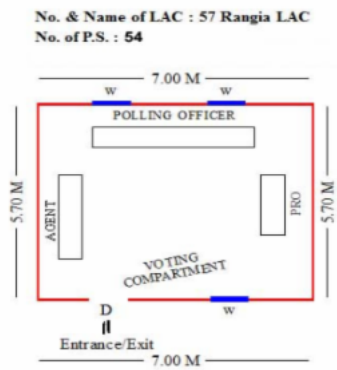

নিৰ্বাচক পঞ্জীয়ন বিষয়াৰ স্বাক্ষৰ

Nazri Naksha

Google Map View

Polling Station Building Front View

ভোটগ্ৰহন কেন্দ্ৰৰ সন্মুখৰ দৃশ্য

Cad View

Key MAP View

1 নাম : বিকাশ দাস পিতাৰ নাম : দীননাথ দাস ঘৰ নং : ১ক বয়স : 28 লিঙ্গ : পুৰুষ	HBP0274001 ফটো উপলব্ধ	2 নাম : বামনাথ শ্বাহ পিতাৰ নাম : বামনাথ শ্বাহ ঘৰ নং : ২ বয়স : 59 লিঙ্গ : পুৰুষ	HBP4734592 ফটো উপলব্ধ	3 নাম : বীনা দেবী স্বামীৰ নাম : বামনাথ শ্বাহ ঘৰ নং : ২ বয়স : 50 লিঙ্গ : মহিলা	HBP4734605 ফটো উপলব্ধ
4 নাম : ৰেখা দেৱী স্বামীৰ নাম : সুৰেশ শাহ ঘৰ নং : ২ বয়স : 48 লিঙ্গ : মহিলা	HBP4734627 ফটো উপলব্ধ	5 নাম : সীতলী গুপ্তা সাহ স্বামীৰ নাম : সঞ্জয় কুমাৰ সাহ ঘৰ নং : 2 বয়স : 36 লিঙ্গ : মহিলা	VHQ0031500 ফটো উপলব্ধ	6 নাম : সঞ্জয় কুমাৰ সাহ পিতাৰ নাম : বামনাথ সাহ ঘৰ নং : ২ বয়স : 34 লিঙ্গ : পুৰুষ	HBP1965500 ফটো উপলব্ধ
7 নাম : ৰহিত শাহ পিতাৰ নাম : সুৰেশ শাহ ঘৰ নং : ২ বয়স : 31 লিঙ্গ : পুৰুষ	HBP1965135 ফটো উপলব্ধ	8 নাম : বিতেশ কুমাৰ স্বা পিতাৰ নাম : সুৰেশ স্বা ঘৰ নং : ২ বয়স : 28 লিঙ্গ : পুৰুষ	HBP0273904 ফটো উপলব্ধ	9 নাম : বিনি কুমাৰী শ্বাহ পিতাৰ নাম : বামনাথ শ্বাহ ঘৰ নং : 2 বয়স : 26 লিঙ্গ : মহিলা	HBP0414912 ফটো উপলব্ধ
10 নাম : হৰ্ষ শ্বাহ পিতাৰ নাম : সুৰেশ শ্বাহ ঘৰ নং : 2 বয়স : 23 লিঙ্গ : পুৰুষ	HBP1282110 ফটো উপলব্ধ	11 নাম : ৰিংকী শ্বাহ পিতাৰ নাম : বামনাথ শ্বাহ ঘৰ নং : 2 বয়স : 23 লিঙ্গ : মহিলা	VHQ0031468 ফটো উপলব্ধ	S 12 নাম : পম্পি চৌধুৰী পিতাৰ নাম : প্ৰদীপ চৌধুৰী ঘৰ নং : 6/318 বয়স : 29 লিঙ্গ : মহিলা	HBP0589325 ফটো উপলব্ধ
13 নাম : ৰিটু দে পিতাৰ নাম : ৰতন চন্দ্ৰ দে ঘৰ নং : 06/410 বয়স : 35 লিঙ্গ : পুৰুষ	HBP5034866 ফটো উপলব্ধ	S 14 নাম : শশিকলা বনিয়া স্বামীৰ নাম : মধু বনিয়া ঘৰ নং : ১৫ক বয়স : 30 লিঙ্গ : মহিলা	HBP0599852 ফটো উপলব্ধ	E 15 নাম : অশোক শ্ৰী বসু পিতাৰ নাম : কৃষ্ণ প্ৰসাদ ঘৰ নং : ১৫ বয়স : 46 লিঙ্গ : পুৰুষ	HBP4734707 ফটো উপলব্ধ
S 16 নাম : সুনীল শ্ৰীবাস্তৱ পিতাৰ নাম : কৃষ্ণ প্ৰসাদ ঘৰ নং : ১৫ বয়স : 39 লিঙ্গ : পুৰুষ	HBP4734741 ফটো উপলব্ধ	S 17 নাম : ববী দেবী স্বামীৰ নাম : সুনীল শ্ৰীবাস্তৱ ঘৰ নং : ১৫ বয়স : 36 লিঙ্গ : মহিলা	HBP4734752 ফটো উপলব্ধ	S 18 নাম : গোবিন্দ হালদাৰ পিতাৰ নাম : গোপাল হালদাৰ ঘৰ নং : ১৫ বয়স : 67 লিঙ্গ : পুৰুষ	HBP4734763 ফটো উপলব্ধ
S 19 নাম : মনি হালদাৰ স্বামীৰ নাম : গোবিন্দ হালদাৰ ঘৰ নং : ১৫ বয়স : 65 লিঙ্গ : মহিলা	HBP4734774 ফটো উপলব্ধ	S 20 নাম : মুন্টি হালদাৰ পিতাৰ নাম : গোবিন্দ হালদাৰ ঘৰ নং : ১৫ বয়স : 43 লিঙ্গ : পুৰুষ	HBP4734785 ফটো উপলব্ধ	S 21 নাম : মুন্টি হালদাৰ পিতাৰ নাম : গোবিন্দ হালদাৰ ঘৰ নং : ১৫ বয়স : 39 লিঙ্গ : মহিলা	HBP4734796 ফটো উপলব্ধ
22 নাম : প্ৰমোতোষ দত্ত পিতাৰ নাম : মাখন চন্দ্ৰ দত্ত ঘৰ নং : ২১ বয়স : 50 লিঙ্গ : পুৰুষ	HBP4734821 ফটো উপলব্ধ	23 নাম : স্বপ্না দত্ত স্বামীৰ নাম : প্ৰমোতোষ দত্ত ঘৰ নং : ২১ বয়স : 39 লিঙ্গ : মহিলা	HBP4734843 ফটো উপলব্ধ	24 নাম : দীপা দত্ত পিতাৰ নাম : শৈলেন দত্ত ঘৰ নং : ২১ বয়স : 34 লিঙ্গ : মহিলা	HBP4734832 ফটো উপলব্ধ
25 নাম : সুভম দত্ত পিতাৰ নাম : শৈলেন দত্ত ঘৰ নং : ২১ বয়স : 30 লিঙ্গ : পুৰুষ	HBP0070938 ফটো উপলব্ধ	26 নাম : কাকলি দাস দত্ত স্বামীৰ নাম : সুভম দত্ত ঘৰ নং : 21 বয়স : 25 লিঙ্গ : মহিলা	HBP0589200 ফটো উপলব্ধ	27 নাম : আকাশ নাগ পিতাৰ নাম : নিৰঞ্জন নাগ ঘৰ নং : 21 বয়স : 23 লিঙ্গ : পুৰুষ	HBP0499418 ফটো উপলব্ধ
28 নাম : টিনা দত্ত পিতাৰ নাম : প্ৰমোতোষ দত্ত ঘৰ নং : 21 বয়স : 21 লিঙ্গ : মহিলা	VHQ0132092 ফটো উপলব্ধ	29 নাম : জয়শ্ৰী নাগ পিতাৰ নাম : সুশেন নাগ ঘৰ নং : 21ক বয়স : 27 লিঙ্গ : মহিলা	HBP0446609 ফটো উপলব্ধ	30 নাম : সুশান্ত নাগ পিতাৰ নাম : সুশেন নাগ ঘৰ নং : 21ক বয়স : 21 লিঙ্গ : পুৰুষ	VHQ0045914 ফটো উপলব্ধ