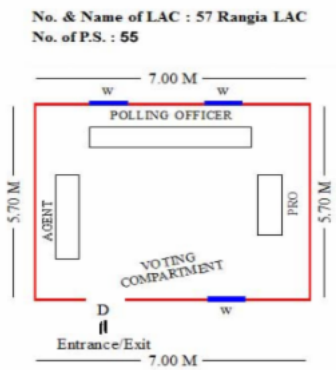

নিৰ্বাচক পঞ্জীয়ন বিষয়াৰ স্বাক্ষৰ

Nazri Naksha

Google Map View

Polling Station Building Front View

ভোটগ্ৰহন কেন্দ্ৰৰ সন্মুখৰ দৃশ্য

Cad View

Key MAP View

1 নাম : বিতিকা ঘোষ পিতাৰ নাম: উত্তম ঘোষ ঘৰ নং : 00 বয়স : 19 লিঙ্গ : মহিলা	VHQ0104968 ফটো উপলব্ধ	2 নাম : পূজা শৰ্মা স্বামীৰ নাম: বিনিত বৈদ্য ঘৰ নং : 34 বয়স : 34 লিঙ্গ : মহিলা	HBP0465468 ফটো উপলব্ধ	3 নাম : তপন দে পিতাৰ নাম: দিলিপ দে ঘৰ নং : 52 বয়স : 37 লিঙ্গ : পুৰুষ	HBP4746183 ফটো উপলব্ধ
4 নাম : মনীষা ডেকা পিতাৰ নাম: শৰত কুমাৰ ডেকা ঘৰ নং : 100ক বয়স : 27 লিঙ্গ : মহিলা	HBP0541987 ফটো উপলব্ধ	#2 5 নাম : প্ৰীতি ঘোষ স্বামীৰ নাম: অমৃত ঘোষ ঘৰ নং : 117 বয়স : 39 লিঙ্গ : মহিলা	HBP4742954 ফটো উপলব্ধ	6 নাম : উৎসৱ শৰ্মা পিতাৰ নাম: বাকেশ কুমাৰ শৰ্মা ঘৰ নং : 122 বয়স : 20 লিঙ্গ : পুৰুষ	VHQ0004085 ফটো উপলব্ধ
7 নাম : ঋষি শৰ্মা পিতাৰ নাম: বাকেশ কুমাৰ শৰ্মা ঘৰ নং : 122 বয়স : 20 লিঙ্গ : পুৰুষ	VHQ0004762 ফটো উপলব্ধ	8 নাম : নেহা সিং স্বামীৰ নাম: সতীশ কুমাৰ শৰ্মা ঘৰ নং : 144 বয়স : 23 লিঙ্গ : মহিলা	VHQ0081182 ফটো উপলব্ধ	9 নাম : সৰলা চিকাৰিয়া স্বামীৰ নাম: বনোৱাৰী চিকাৰিয়া ঘৰ নং : 175 বয়স : 56 লিঙ্গ : মহিলা	HBP0638510 ফটো উপলব্ধ
10 নাম : গোপাল চিকাৰিয়া পিতাৰ নাম: বনোৱাৰী চিকাৰিয়া ঘৰ নং : 175 বয়স : 34 লিঙ্গ : পুৰুষ	HBP0414623 ফটো উপলব্ধ	11 নাম : প্ৰিয়াশ্ৰী গগৈ স্বামীৰ নাম: গোপাল চিকাৰিয়া ঘৰ নং : 175 ঘ বয়স : 31 লিঙ্গ : মহিলা	VHQ0090944 ফটো উপলব্ধ	12 নাম : আশাৰানী দাস স্বামীৰ নাম: সৰ্বানন্দ দাস ঘৰ নং : 176 বয়স : 75 লিঙ্গ : মহিলা	HBP4741644 ফটো উপলব্ধ
13 নাম : নবীন দাস পিতাৰ নাম: সৰ্বানন্দ দাস ঘৰ নং : 176 বয়স : 55 লিঙ্গ : পুৰুষ	HBP4741655 ফটো উপলব্ধ	14 নাম : মিঠুবানী দাস স্বামীৰ নাম: নবীন দাস ঘৰ নং : 176 বয়স : 47 লিঙ্গ : মহিলা	HBP4741666 ফটো উপলব্ধ	15 নাম : নুপৰ দাস পিতাৰ নাম: নবীন দাস ঘৰ নং : 176 বয়স : 23 লিঙ্গ : মহিলা	VHQ0028472 ফটো উপলব্ধ
# 16 নাম : সুদীপ্ত দাস পিতাৰ নাম: বাবুল দাস ঘৰ নং : 278 বয়স : 34 লিঙ্গ : পুৰুষ	HBP4741677 ফটো উপলব্ধ	# 17 নাম : তাপত্ৰী দাস স্বামীৰ নাম: সুদীপ্ত দাস ঘৰ নং : 278 বয়স : 26 লিঙ্গ : মহিলা	HBP4676409 ফটো উপলব্ধ	18 নাম : উষা ৰাণী ঘোষ স্বামীৰ নাম: সুৰেন্দ্ৰ ঘোষ ঘৰ নং : 195 বয়স : 87 লিঙ্গ : মহিলা	HBP4741699 ফটো উপলব্ধ
19 নাম : হৰি দাস ঘোষ পিতাৰ নাম: সুৰেন্দ্ৰ ঘোষ ঘৰ নং : 195 বয়স : 72 লিঙ্গ : পুৰুষ	HBP4741688 ফটো উপলব্ধ	20 নাম : লক্ষ্মী ঘোষ স্বামীৰ নাম: হৰিদাস ঘোষ ঘৰ নং : 195 বয়স : 62 লিঙ্গ : মহিলা	HBP4741702 ফটো উপলব্ধ	21 নাম : কৃষ্ণ পদ ঘোষ পিতাৰ নাম: সুৰেন্দ্ৰ ঘোষ ঘৰ নং : 195 বয়স : 54 লিঙ্গ : পুৰুষ	HBP4741713 ফটো উপলব্ধ
22 নাম : চন্দনা ঘোষ স্বামীৰ নাম: কৃষ্ণ পদ ঘোষ ঘৰ নং : 195 বয়স : 53 লিঙ্গ : মহিলা	HBP4741724 ফটো উপলব্ধ	23 নাম : জীবন ঘোষ পিতাৰ নাম: হৰিদাস ঘোষ ঘৰ নং : 195 বয়স : 39 লিঙ্গ : পুৰুষ	HBP4741735 ফটো উপলব্ধ	24 নাম : প্ৰিয়া ঘোষ স্বামীৰ নাম: জীবন ঘোষ ঘৰ নং : 179 বয়স : 34 লিঙ্গ : মহিলা	HBP4661286 ফটো উপলব্ধ
25 নাম : কিৰন ঘোষ পিতাৰ নাম: হৰিদাস ঘোষ ঘৰ নং : 195 বয়স : 32 লিঙ্গ : পুৰুষ	HBP4747835 ফটো উপলব্ধ	26 নাম : ৰবীন্দ্ৰ নাথ দাস পিতাৰ নাম: গোপাল দাস ঘৰ নং : 180 বয়স : 83 লিঙ্গ : পুৰুষ	HBP4741768 ফটো উপলব্ধ	27 নাম : দুলৰাণী দাস স্বামীৰ নাম: ৰবীন্দ্ৰ নাথ দাস ঘৰ নং : 180 বয়স : 70 লিঙ্গ : মহিলা	HBP4741779 ফটো উপলব্ধ
28 নাম : শ্যামলাল দাস পিতাৰ নাম: গোপাল দাস ঘৰ নং : 180 বয়স : 70 লিঙ্গ : পুৰুষ	HBP4741804 ফটো উপলব্ধ	29 নাম : শীলাৰাণী দাস স্বামীৰ নাম: শ্যামলাল দাস ঘৰ নং : 180 বয়স : 62 লিঙ্গ : মহিলা	HBP4741815 ফটো উপলব্ধ	30 নাম : সমীৰ দাস পিতাৰ নাম: ৰবীন্দ্ৰ নাথ দাস ঘৰ নং : 180 বয়স : 52 লিঙ্গ : পুৰুষ	HBP4741780 ফটো উপলব্ধ