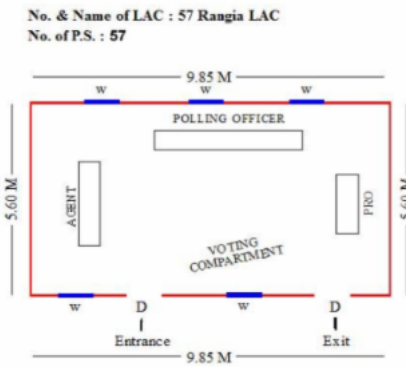

নিৰ্বাচক পঞ্জীয়ন বিষয়াৰ স্বাক্ষৰ

Nazri Naksha

Google Map View

Polling Station Building Front View

ভোটগ্ৰহন কেন্দ্ৰৰ সন্মুখৰ দৃশ্য

Cad View

Key MAP View

1 নাম : খৰ্গেশ্বৰী কলিতা স্বামীৰ নাম: প্ৰভাত কলিতা ঘৰ নং : 1 বয়স : 60 লিঙ্গ : মহিলা	HBP4934570 ফটো উপলব্ধ	2 নাম : কৰবী মহন্ত কলিতা স্বামীৰ নাম: মনোজ কলিতা ঘৰ নং : 1 বয়স : 28 লিঙ্গ : মহিলা	HBP0542563 ফটো উপলব্ধ	3 নাম : সুৰথ মণ্ডল পিতাৰ নাম: দুলাল মণ্ডল ঘৰ নং : 1 বয়স : 21 লিঙ্গ : পুৰুষ	VHQ0000265 ফটো উপলব্ধ
4 নাম : শান্তনু কৌশিক গোস্বামী মাতৃৰ নাম: অঞ্জলী গোস্বামী ঘৰ নং : 1 কু বয়স : 20 লিঙ্গ : পুৰুষ	VHQ0031690 ফটো উপলব্ধ	5 নাম : ৰিণা গোস্বামী স্বামীৰ নাম: নিপন গোস্বামী ঘৰ নং : 1 কু বয়স : 55 লিঙ্গ : মহিলা	HBP0353144 ফটো উপলব্ধ	6 নাম : প্ৰনৱ ডেকা পিতাৰ নাম: পবিন ডেকা ঘৰ নং : 1 কু বয়স : 33 লিঙ্গ : পুৰুষ	HBP0001826 ফটো উপলব্ধ
7 নাম : ননী গোস্বামী স্বামীৰ নাম: অন্নদা গোস্বামী ঘৰ নং : 1 কু বয়স : 71 লিঙ্গ : মহিলা	HBP4934592 ফটো উপলব্ধ	E 8 নাম : নিপন গোস্বামী পিতাৰ নাম: অন্নদা গোস্বামী ঘৰ নং : 1 কু বয়স : 50 লিঙ্গ : পুৰুষ	HBP4934605 ফটো উপলব্ধ	9 নাম : বিপুল গোস্বামী পিতাৰ নাম: অন্নদা গোস্বামী ঘৰ নং : 1 কু বয়স : 45 লিঙ্গ : পুৰুষ	HBP4934638 ফটো উপলব্ধ
10 নাম : দিলিপ গোস্বামী পিতাৰ নাম: অন্নদা গোস্বামী ঘৰ নং : 1 কু বয়স : 44 লিঙ্গ : পুৰুষ	HBP4934649 ফটো উপলব্ধ	11 নাম : অঞ্জলী গোস্বামী স্বামীৰ নাম: দিপুল গোস্বামী ঘৰ নং : 1 কু বয়স : 42 লিঙ্গ : মহিলা	HBP4934627 ফটো উপলব্ধ	12 নাম : ৰূপাঞ্জলী গোস্বামী স্বামীৰ নাম: দিলিপ গোস্বামী ঘৰ নং : 1 কু বয়স : 36 লিঙ্গ : মহিলা	HBP4943457 ফটো উপলব্ধ
13 নাম : পবিন ডেকা পিতাৰ নাম: দেবৰু ডেকা ঘৰ নং : 2 বয়স : 64 লিঙ্গ : পুৰুষ	HBP4934650 ফটো উপলব্ধ	14 নাম : দময়ন্তী ডেকা স্বামীৰ নাম: পবিন ডেকা ঘৰ নং : 2 বয়স : 58 লিঙ্গ : মহিলা	HBP4934661 ফটো উপলব্ধ	15 নাম : নিপজ্যোতি ডেকা পিতাৰ নাম: প্ৰবিন ডেকা ঘৰ নং : 2 বয়স : 23 লিঙ্গ : পুৰুষ	HBP0506501 ফটো উপলব্ধ
16 নাম : প্ৰনিতা দাস স্বামীৰ নাম: দীপক দাস ঘৰ নং : 3 বয়স : 45 লিঙ্গ : মহিলা	HBP4934683 ফটো উপলব্ধ	17 নাম : ৰমেন দাস পিতাৰ নাম: দীপক দাস ঘৰ নং : 3 বয়স : 32 লিঙ্গ : পুৰুষ	HBP0101626 ফটো উপলব্ধ	18 নাম : অংকৰ দাস পিতাৰ নাম: গোবিন্দ দাস ঘৰ নং : 3 বয়স : 26 লিঙ্গ : পুৰুষ	HBP0542423 ফটো উপলব্ধ
19 নাম : মানশী দাস পিতাৰ নাম: দিপক দাস ঘৰ নং : 3 বয়স : 25 লিঙ্গ : মহিলা	HBP0642215 ফটো উপলব্ধ	20 নাম : অমৃত কলিতা পিতাৰ নাম: দেবু ৰাম কলিতা ঘৰ নং : 8 বয়স : 61 লিঙ্গ : পুৰুষ	HBP4934694 ফটো উপলব্ধ	21 নাম : বিমলা কলিতা স্বামীৰ নাম: অমৃত কলিতা ঘৰ নং : 8 বয়স : 48 লিঙ্গ : মহিলা	HBP4934707 ফটো উপলব্ধ
22 নাম : ৰুমী দাস স্বামীৰ নাম: জিতেন দাস ঘৰ নং : 8 বয়স : 37 লিঙ্গ : মহিলা	HBP1992967 ফটো উপলব্ধ	23 নাম : অবিনাশ কলিতা পিতাৰ নাম: বাবুল কলিতা ঘৰ নং : 4 কু বয়স : 22 লিঙ্গ : পুৰুষ	VHQ0026187 ফটো উপলব্ধ	24 নাম : গীতিমা শৰ্মা স্বামীৰ নাম: দেৱজিত শৰ্মা ঘৰ নং : 8 কু বয়স : 40 লিঙ্গ : মহিলা	BYK1547326 ফটো উপলব্ধ
25 নাম : প্ৰানজিত শৰ্মা পিতাৰ নাম: মনোৰঞ্জন শৰ্মা ঘৰ নং : 4 কু বয়স : 34 লিঙ্গ : পুৰুষ	HBP4943504 ফটো উপলব্ধ	26 নাম : প্ৰণিতা দেওঘৰিয়া স্বামীৰ নাম: প্ৰাণজিত শৰ্মা ঘৰ নং : 8 কু বয়স : 31 লিঙ্গ : মহিলা	VHQ0034249 ফটো উপলব্ধ	27 নাম : সোনমনি নাথ পিতাৰ নাম: উদ্ধৱ নাথ ঘৰ নং : 8 কু বয়স : 25 লিঙ্গ : মহিলা	HBP0542357 ফটো উপলব্ধ
28 নাম : ডলি নাথ পিতাৰ নাম: উদ্ধৱ চন্দ্ৰ নাথ ঘৰ নং : 4 কু বয়স : 21 লিঙ্গ : মহিলা	HBP4675476 ফটো উপলব্ধ	29 নাম : বাবুল কলিতা পিতাৰ নাম: গনেশ্বৰ কলিতা ঘৰ নং : 8 কু বয়স : 55 লিঙ্গ : পুৰুষ	HBP4934718 ফটো উপলব্ধ	30 নাম : ৰিজু কলিতা স্বামীৰ নাম: বাবুল কলিতা ঘৰ নং : 8 কু বয়স : 50 লিঙ্গ : মহিলা	HBP4934729 ফটো উপলব্ধ