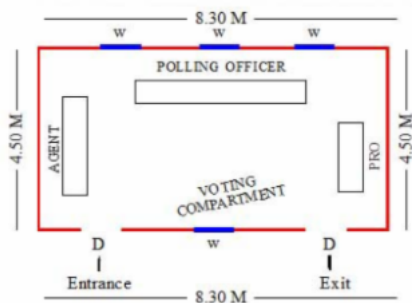

নিৰ্বাচক পঞ্জীয়ন বিষয়াৰ স্বাক্ষৰ

Nazri Naksha

Google Map View

Polling Station Building Front View

ভোটগ্ৰহন কেন্দ্ৰৰ সন্মুখৰ দৃশ্য

Cad View

Key MAP View

No. & Name of LAC : 57 Rangia LAC
No. of P.S. : 59