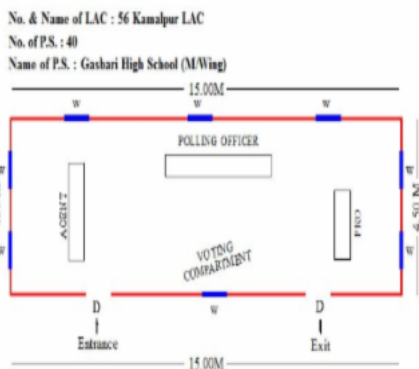

নিৰ্বাচক পঞ্জীয়ন বিষয়াৰ স্বাক্ষৰ

Nazri Naksha

Google Map View

Polling Station Building Front View

ভোটগ্ৰহন কেন্দ্ৰৰ সন্মুখৰ দৃশ্য

Cad View

Key MAP View

1 নাম : বানি কোঁৰ পিতাৰ নাম: মতিলাল সিং ঘৰ নং : 0 বয়স : 52 লিঙ্গ : মহিলা	JXG0622597 ফটো উপলব্ধ	2 নাম : লিল বেগম স্বামীৰ নাম: ফাইজুল আলী ঘৰ নং : 0 বয়স : 34 লিঙ্গ : মহিলা	VHQ0038299 ফটো উপলব্ধ	3 নাম : মধু বাচফোৰ পিতাৰ নাম: ৰঞ্জিত বাচফোৰ ঘৰ নং : 0 বয়স : 33 লিঙ্গ : মহিলা	JXG0619460 ফটো উপলব্ধ
4 নাম : মঃ মহিবুল্লা আলী পিতাৰ নাম: ৰহমাতুল্লা আলী ঘৰ নং : 1 বয়স : 70 লিঙ্গ : পুৰুষ	JXG3134778 ফটো উপলব্ধ	5 নাম : জয়ন্তী চৌধুৰী স্বামীৰ নাম: কৃষ্ণ চৌধুৰী ঘৰ নং : 1 বয়স : 60 লিঙ্গ : মহিলা	JXG3134767 ফটো উপলব্ধ	6 নাম : চোলেহা বেগম স্বামীৰ নাম: মহিবুল্লা আলী ঘৰ নং : 1 বয়স : 55 লিঙ্গ : মহিলা	JXG3134789 ফটো উপলব্ধ
7 নাম : দিপু চৌধুৰী মাতৃৰ নাম: জয়ন্তী চৌধুৰী ঘৰ নং : 1 বয়স : 40 লিঙ্গ : পুৰুষ	JXG3142481 ফটো উপলব্ধ	8 নাম : ভৃগু চৌধুৰী পিতাৰ নাম: জয়ন্তী চৌধুৰী ঘৰ নং : 1 বয়স : 36 লিঙ্গ : পুৰুষ	JXG3142016 ফটো উপলব্ধ	9 নাম : জোনাকী চৌধুৰী অন্যান্য: জয়ন্তী চৌধুৰী ঘৰ নং : 1 বয়স : 31 লিঙ্গ : মহিলা	JXG3143144 ফটো উপলব্ধ
10 নাম : মুকুল আলী পিতাৰ নাম: মহিবুল্লা আলী ঘৰ নং : 1 বয়স : 25 লিঙ্গ : পুৰুষ	JXG0439463 ফটো উপলব্ধ	11 নাম : চাজ্জাদ আশৰুফ পিতাৰ নাম: আশ্রাফুদ্দিন আহমেদ ঘৰ নং : 1ক বয়স : 26 লিঙ্গ : পুৰুষ	JXG0472134 ফটো উপলব্ধ	12 নাম : ছৈয়দ আশ্রাফুদ্দিন আহমেদ পিতাৰ নাম: জলিলুদ্দিন আহমেদ ঘৰ নং : 1ক বয়স : 60 লিঙ্গ : পুৰুষ	JXG0231670 ফটো উপলব্ধ
13 নাম : জাহানাৰা বেগম স্বামীৰ নাম: আশ্রাফুদ্দিন আহমেদ ঘৰ নং : 1ক বয়স : 59 লিঙ্গ : মহিলা	JXG0244343 ফটো উপলব্ধ	14 নাম : মহেন্দ্ৰ নাথ চৌধুৰী পিতাৰ নাম: জে এন চৌধুৰী ঘৰ নং : 2 বয়স : 88 লিঙ্গ : পুৰুষ	JXG3134790 ফটো উপলব্ধ	15 নাম : মেনকা চৌধুৰী স্বামীৰ নাম: মহেন্দ্ৰ চৌধুৰী ঘৰ নং : 2 বয়স : 72 লিঙ্গ : মহিলা	JXG3134803 ফটো উপলব্ধ
16 নাম : শৰত চৌধুৰী পিতাৰ নাম: মহেন্দ্ৰ চৌধুৰী ঘৰ নং : 2 বয়স : 47 লিঙ্গ : পুৰুষ	JXG3134814 ফটো উপলব্ধ	17 নাম : হৰেশ্বৰ চৌধুৰী পিতাৰ নাম: মহেন্দ্ৰ চৌধুৰী ঘৰ নং : 2 বয়স : 43 লিঙ্গ : পুৰুষ	JXG3134825 ফটো উপলব্ধ	18 নাম : গ্লেৰিচ চৌধুৰী স্বামীৰ নাম: হৰেশ্বৰ চৌধুৰী ঘৰ নং : 2 বয়স : 36 লিঙ্গ : মহিলা	JXG3143133 ফটো উপলব্ধ
19 নাম : গিতিকা চৌধুৰী স্বামীৰ নাম: শৰত চৌধুৰী ঘৰ নং : 2 বয়স : 34 লিঙ্গ : মহিলা	JXG1810055 ফটো উপলব্ধ	20 নাম : কবিতা বড়ো স্বামীৰ নাম: ফুকন বড়ো ঘৰ নং : 3 বয়স : 47 লিঙ্গ : মহিলা	JXG3134847 ফটো উপলব্ধ	21 নাম : সৌৰজিমা বসুমতাৰী স্বামীৰ নাম: গৌতম বড়ো ঘৰ নং : 3 বয়স : 42 লিঙ্গ : মহিলা	JXG0383935 ফটো উপলব্ধ
22 নাম : গৌতম বড়ো পিতাৰ নাম: নৰেন বড়ো ঘৰ নং : 3 বয়স : 37 লিঙ্গ : পুৰুষ	JXG3134869 ফটো উপলব্ধ	23 নাম : মিনা বড়ো স্বামীৰ নাম: ৰতন বড়ো ঘৰ নং : 8 বয়স : 55 লিঙ্গ : মহিলা	JXG3134870 ফটো উপলব্ধ	24 নাম : কিলটন বড়ো মাতৃৰ নাম: মিনাবীলা বড়ো ঘৰ নং : 8 বয়স : 28 লিঙ্গ : পুৰুষ	JXG0328237 ফটো উপলব্ধ
25 নাম : নাজিমা বেগম পিতাৰ নাম: নজৰুল আলী ঘৰ নং : 05 বয়স : 23 লিঙ্গ : মহিলা	VHQ0114074 ফটো উপলব্ধ	26 নাম : ফুলবানু বেগম স্বামীৰ নাম: চমচেৰ আলী ঘৰ নং : 6 বয়স : 85 লিঙ্গ : মহিলা	JXG3134927 ফটো উপলব্ধ	27 নাম : আবুল ফজল মাতৃৰ নাম: ফুলবানু বেগম ঘৰ নং : 6 বয়স : 64 লিঙ্গ : পুৰুষ	JXG3134938 ফটো উপলব্ধ
28 নাম : মনোৱাৰা হুচেইন পিতাৰ নাম: চমচেৰ আলী ঘৰ নং : 6 বয়স : 55 লিঙ্গ : পুৰুষ	JXG3134950 ফটো উপলব্ধ	29 নাম : ফহৰাদ আলী পিতাৰ নাম: চমচেৰ আলী ঘৰ নং : 6 বয়স : 55 লিঙ্গ : পুৰুষ	JXG3134972 ফটো উপলব্ধ	30 নাম : বুনৱাৰা বেগম স্বামীৰ নাম: আবুল ফজল ঘৰ নং : 6 বয়স : 53 লিঙ্গ : মহিলা	JXG3134949 ফটো উপলব্ধ