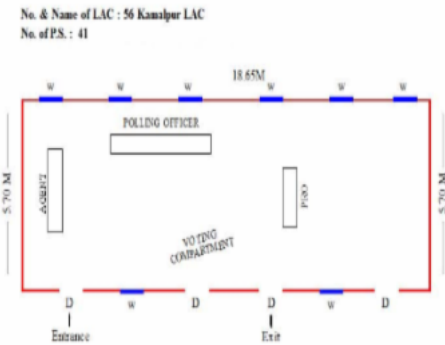

নিৰ্বাচক পঞ্জীয়ন বিষয়াৰ স্বাক্ষৰ

Nazri Naksha

Google Map View

Polling Station Building Front View

ভোটগ্ৰহন কেন্দ্ৰৰ সন্মুখৰ দৃশ্য

Cad View

Key MAP View

1 নাম : পাৰভিচা খানম পিতাৰ নাম: ইউচুফ আলী ঘৰ নং : 0 বয়স : 19 লিঙ্গ : মহিলা	VHQ0093625 ফটো উপলব্ধ	2 নাম : চাহিনা বেগম স্বামীৰ নাম: ৰাকেশ খান ঘৰ নং : 01 বয়স : 22 লিঙ্গ : মহিলা	JXG1454446 ফটো উপলব্ধ	3 নাম : ৰুকচানা বেগম পিতাৰ নাম: মাইনুল হক ঘৰ নং : 2 বয়স : 22 লিঙ্গ : মহিলা	VHQ0030536 ফটো উপলব্ধ
4 নাম : চুমায়া নাজনিন স্বামীৰ নাম: চাফি ইমানদাৰ ঘৰ নং : 0 বয়স : 32 লিঙ্গ : মহিলা	JXG3245645 ফটো উপলব্ধ	5 নাম : ৰিমা বেগম স্বামীৰ নাম: ফজিল চৌধুৰি ঘৰ নং : 08 বয়স : 54 লিঙ্গ : মহিলা	BYK2443245 ফটো উপলব্ধ	6 নাম : ৰনি চুলতানা মাতৃৰ নাম: অচিবন নিচে ঘৰ নং : ৮ বয়স : 26 লিঙ্গ : মহিলা	JXG0439877 ফটো উপলব্ধ
7 নাম : ৰিছা মাহমুদা পিতাৰ নাম: চুলতান মাহমুদ ঘৰ নং : 08/188 বয়স : 26 লিঙ্গ : মহিলা	JXG0439778 ফটো উপলব্ধ	8 নাম : নাৰ্জুমা বেগম স্বামীৰ নাম: অতোৱাৰ ৰহমান ঘৰ নং : 16 বয়স : 34 লিঙ্গ : মহিলা	JXG3141795 ফটো উপলব্ধ	9 নাম : জেকিবুৰ ৰহমান পিতাৰ নাম: ফায়েজৰ ৰহমান ঘৰ নং : 21 বয়স : 24 লিঙ্গ : পুৰুষ	JXG0452466 ফটো উপলব্ধ
10 নাম : আজিজৰ ৰহমান পিতাৰ নাম: ইউসুফ আলী ঘৰ নং : 28আ বয়স : 33 লিঙ্গ : পুৰুষ	JXG3238491 ফটো উপলব্ধ	11 নাম : মঞ্জুআৰা বেগম পিতাৰ নাম: খালিলুৰ ৰহমান ঘৰ নং : 33 বয়স : 27 লিঙ্গ : মহিলা	JXG1448836 ফটো উপলব্ধ	12 নাম : মহঃ নুৰ মোহম্মদ আলী পিতাৰ নাম: জামাল আলী ঘৰ নং : 35 বয়স : 65 লিঙ্গ : পুৰুষ	JXG3237818 ফটো উপলব্ধ
13 নাম : নিলফা চৌধুৰী পিতাৰ নাম: নুৰুল চৌধুৰী ঘৰ নং : 45 বয়স : 22 লিঙ্গ : মহিলা	VHQ0005868 ফটো উপলব্ধ	14 নাম : ৰোমিনা ইছলাম স্বামীৰ নাম: আচিকুদ্দিন আহমেদ ঘৰ নং : 48 বয়স : 40 লিঙ্গ : মহিলা	JXG0593103 ফটো উপলব্ধ	# 15 নাম : চৈয়দ জলকাৰ নাইন পিতাৰ নাম: চৈয়দ খাইৰুল আনাম চামছুদ্দিন ঘৰ নং : 329 বয়স : 20 লিঙ্গ : পুৰুষ	VHQ0055962 ফটো উপলব্ধ
#2 16 নাম : হাজেৰা বেগম স্বামীৰ নাম: ইনামুল হক ঘৰ নং : 65 বয়স : 23 লিঙ্গ : মহিলা	JXG0572339 ফটো উপলব্ধ	17 নাম : ছাদ আহমেদ পিতাৰ নাম: আব্দুল হায় আহমেদ ঘৰ নং : 70 বয়স : 25 লিঙ্গ : পুৰুষ	VHQ0008250 ফটো উপলব্ধ	18 নাম : ছায়েদ আহমেদ পিতাৰ নাম: আব্দুল হায় আহমেদ ঘৰ নং : 70 বয়স : 22 লিঙ্গ : পুৰুষ	VHQ0008227 ফটো উপলব্ধ
19 নাম : ৰতুল আলী পিতাৰ নাম: তাহিদ আলী ঘৰ নং : 72ঘ বয়স : 32 লিঙ্গ : পুৰুষ	JXG3134643 ফটো উপলব্ধ	20 নাম : ৰমা বেগম স্বামীৰ নাম: মণ্টু আলী ঘৰ নং : ৮৬ বয়স : 38 লিঙ্গ : মহিলা	JXG3234568 ফটো উপলব্ধ	21 নাম : হাচান আলী পিতাৰ নাম: আয়নাল আলী ঘৰ নং : 86 বয়স : 27 লিঙ্গ : পুৰুষ	JXG0368977 ফটো উপলব্ধ
22 নাম : চুফিয়া বেগম স্বামীৰ নাম: তৰুন আলী ঘৰ নং : ৮৯ বয়স : 66 লিঙ্গ : মহিলা	JXG3234580 ফটো উপলব্ধ	23 নাম : বাবুল আলী পিতাৰ নাম: তৰুন আলী ঘৰ নং : ৮৯ বয়স : 45 লিঙ্গ : পুৰুষ	JXG3234591 ফটো উপলব্ধ	24 নাম : চান মহম্মদ আলী পিতাৰ নাম: তৰুন আলী ঘৰ নং : ৮৯ বয়স : 43 লিঙ্গ : পুৰুষ	JXG3234615 ফটো উপলব্ধ
25 নাম : আনোৱাৰা বেগম স্বামীৰ নাম: বাবুল আলী ঘৰ নং : ৮৯ বয়স : 42 লিঙ্গ : মহিলা	JXG3234604 ফটো উপলব্ধ	26 নাম : ছায়েৰা বেগম স্বামীৰ নাম: চান মহম্মদ আলী ঘৰ নং : ৮৯ বয়স : 40 লিঙ্গ : মহিলা	JXG3234626 ফটো উপলব্ধ	27 নাম : আবেদা বেগম স্বামীৰ নাম: আলী আফতাব ঘৰ নং : ৮৯ বয়স : 39 লিঙ্গ : মহিলা	JXG1811592 ফটো উপলব্ধ
28 নাম : মণ্টু আলী পিতাৰ নাম: তৰুন আলী ঘৰ নং : ৮৯ বয়স : 38 লিঙ্গ : পুৰুষ	JXG3234637 ফটো উপলব্ধ	29 নাম : তুন তুন আলী পিতাৰ নাম: তৰুন আলী ঘৰ নং : ৮৯ বয়স : 36 লিঙ্গ : পুৰুষ	JXG3234648 ফটো উপলব্ধ	30 নাম : জেচমিন চুলতানা পিতাৰ নাম: বাবুল আলী ঘৰ নং : 89 বয়স : 23 লিঙ্গ : মহিলা	VHQ0041921 ফটো উপলব্ধ