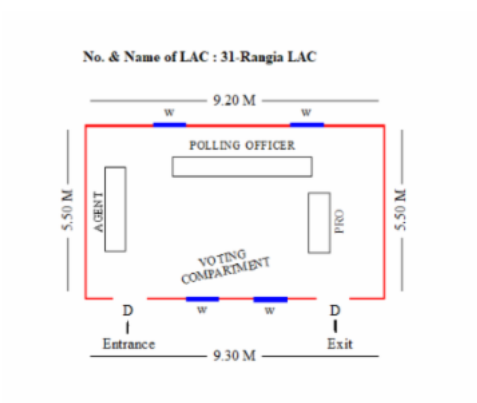

নিৰ্বাচক পঞ্জীয়ন বিষয়াৰ স্বাক্ষৰ

Nazri Naksha

Google Map View

Polling Station Building Front View

ভোটগ্ৰহন কেন্দ্ৰৰ সন্মুখৰ দৃশ্য

Cad View

Key MAP View

1 নাম : নিলিমা খাতুন স্বামীৰ নাম : মিৰছৈচেন আলী ঘৰ নং : ৩৩৩ বয়স : 70 লিঙ্গ : মহিলা	JXG3237943 ফটো উপলব্ধ	2 নাম : কামৰুল হুছেইন পিতাৰ নাম : মীৰ হুছেইন আলী ঘৰ নং : ৩৩৩ বয়স : 43 লিঙ্গ : পুৰুষ	JXG3237954 ফটো উপলব্ধ	S 3 নাম : হাচিনা বেগম স্বামীৰ নাম : আব্দুল মালিক ঘৰ নং : ৩৩৩ বয়স : 34 লিঙ্গ : মহিলা	JXG3237976 ফটো উপলব্ধ
4 নাম : বনা লাইলা মাতৃৰ নাম : নিলিমা খাতুন ঘৰ নং : ৩৩৩ বয়স : 32 লিঙ্গ : মহিলা	JXG1842531 ফটো উপলব্ধ	5 নাম : আলিমা বেগম স্বামীৰ নাম : কামৰুল হুছেইন ঘৰ নং : 333 বয়স : 29 লিঙ্গ : মহিলা	JXG0593368 ফটো উপলব্ধ	6 নাম : চাহিজুল ইছলাম পিতাৰ নাম : চৰিফুদ্দিন আহমেদ ঘৰ নং : 333ক বয়স : 43 লিঙ্গ : পুৰুষ	JXG3237998 ফটো উপলব্ধ
7 নাম : গনিমুন নেছা স্বামীৰ নাম : চাহিজুল ইছলাম ঘৰ নং : ৩৩৩ক বয়স : 34 লিঙ্গ : মহিলা	JXG0439422 ফটো উপলব্ধ	8 নাম : নূৰ ইছলাম আলী পিতাৰ নাম : বহমত আলী ঘৰ নং : ৩৩৪ বয়স : 68 লিঙ্গ : পুৰুষ	JXG3238015 ফটো উপলব্ধ	9 নাম : মফিজান বেগম স্বামীৰ নাম : নূৰ ইছলাম আলী ঘৰ নং : ৩৩৪ বয়স : 60 লিঙ্গ : মহিলা	JXG3238026 ফটো উপলব্ধ
10 নাম : ৰাজু আলী পিতাৰ নাম : নূৰ ইছলাম ঘৰ নং : ৩৩৪ বয়স : 44 লিঙ্গ : পুৰুষ	JXG3238037 ফটো উপলব্ধ	11 নাম : মইনুল হক পিতাৰ নাম : নূৰ ইছলাম আলী ঘৰ নং : ৩৩৪ বয়স : 42 লিঙ্গ : পুৰুষ	JXG3238048 ফটো উপলব্ধ	12 নাম : বেচমা বেগম স্বামীৰ নাম : আবুল হুছেইন ঘৰ নং : ৩৩৪ বয়স : 42 লিঙ্গ : মহিলা	JXG3238060 ফটো উপলব্ধ
S 13 নাম : লিলি বেগম পিতাৰ নাম : নূৰ ইছলাম ঘৰ নং : ৩৩৪ বয়স : 40 লিঙ্গ : মহিলা	JXG3238071 ফটো উপলব্ধ	14 নাম : চহিদা বেগম পিতাৰ নাম : মিনুল হক ঘৰ নং : ৩৩৪ বয়স : 39 লিঙ্গ : মহিলা	JXG0321737 ফটো উপলব্ধ	15 নাম : ফাইজুল হক পিতাৰ নাম : নূৰ ইছলাম আলী ঘৰ নং : ৩৩৪ বয়স : 37 লিঙ্গ : পুৰুষ	JXG3238082 ফটো উপলব্ধ
16 নাম : আৰ্জমা বেগম স্বামীৰ নাম : ৰাজু আলী ঘৰ নং : ৩৩৪ বয়স : 30 লিঙ্গ : মহিলা	JXG1811296 ফটো উপলব্ধ	E 17 নাম : চফিকুল হক মাতৃৰ নাম : চহিদা বেগম ঘৰ নং : ৩৩৪ বয়স : 26 লিঙ্গ : পুৰুষ	JXG0390831 ফটো উপলব্ধ	18 নাম : ৰিংকি বেগম স্বামীৰ নাম : ফাইজুল ঘৰ নং : 334 বয়স : 23 লিঙ্গ : মহিলা	JXG5953732 ফটো উপলব্ধ
E 19 নাম : বাবুল আলী পিতাৰ নাম : ফাজিৰ আলী ঘৰ নং : ৩৩৪ক বয়স : 58 লিঙ্গ : পুৰুষ	JXG3238093 ফটো উপলব্ধ	20 নাম : মনোৱাৰা বেগম স্বামীৰ নাম : বাবুল আলী ঘৰ নং : ৩৩৪ক বয়স : 56 লিঙ্গ : মহিলা	JXG3238106 ফটো উপলব্ধ	21 নাম : আবুল আলী পিতাৰ নাম : বাবুল আলী ঘৰ নং : ৩৩৪ক বয়স : 39 লিঙ্গ : পুৰুষ	JXG3238117 ফটো উপলব্ধ
22 নাম : আচিয়া বেগম স্বামীৰ নাম : ৰৌফ হুছেইন ঘৰ নং : ৩৩৫ বয়স : 71 লিঙ্গ : মহিলা	JXG3238139 ফটো উপলব্ধ	23 নাম : আমিৰ হুছেইন পিতাৰ নাম : ৰৌফ হুছেইন ঘৰ নং : ৩৩৫ বয়স : 55 লিঙ্গ : পুৰুষ	JXG3238140 ফটো উপলব্ধ	24 নাম : নাজিৰ হুছেইন পিতাৰ নাম : ৰৌফ হুছেইন ঘৰ নং : ৩৩৫ বয়স : 52 লিঙ্গ : পুৰুষ	JXG3238162 ফটো উপলব্ধ
25 নাম : মঃ নেকিবুদ্দিন আহমেদ পিতাৰ নাম : ৰৌফ হুছেইন ঘৰ নং : 335 বয়স : 47 লিঙ্গ : পুৰুষ	JXG3238173 ফটো উপলব্ধ	26 নাম : লিলিমা বেগম স্বামীৰ নাম : আমিৰ হুছেইন ঘৰ নং : ৩৩৫ বয়স : 46 লিঙ্গ : মহিলা	JXG3238151 ফটো উপলব্ধ	S 27 নাম : আঞ্জুৱাৰা বেগম পিতাৰ নাম : ৰৌফ হুছেইন ঘৰ নং : ৩৩৫ বয়স : 42 লিঙ্গ : মহিলা	JXG3238195 ফটো উপলব্ধ
28 নাম : মাজনী বেগম স্বামীৰ নাম : নেকিবুদ্দিন আহমেদ ঘৰ নং : 335 বয়স : 42 লিঙ্গ : মহিলা	JXG0312173 ফটো উপলব্ধ	29 নাম : তবিবৰ বহমান পিতাৰ নাম : ৰৌফ হুছেইন ঘৰ নং : ৩৩৫ বয়স : 34 লিঙ্গ : পুৰুষ	JXG3238184 ফটো উপলব্ধ	30 নাম : চৈয়দা চাহিদা বেগম স্বামীৰ নাম : তবিবৰ বহমান ঘৰ নং : ৩৩৫ বয়স : 29 লিঙ্গ : মহিলা	JXG1842508 ফটো উপলব্ধ