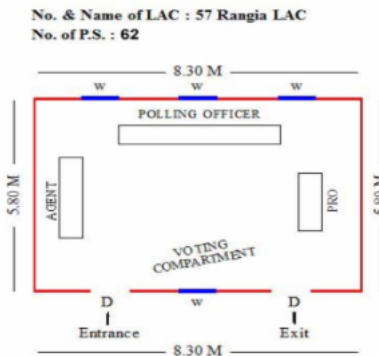

নিৰ্বাচক পঞ্জীয়ন বিষয়াৰ স্বাক্ষৰ

Nazri Naksha

Google Map View

Polling Station Building Front View

ভোটগ্ৰহন কেন্দ্ৰৰ সন্মুখৰ দৃশ্য

Cad View

Key MAP View

1 নাম : আখতাৰ হুছেইন পিতাৰ নাম: আয়ুৰ আলী ঘৰ নং : 0 বয়স : 25 লিঙ্গ : পুৰুষ	HBP4657524 ফটো উপলব্ধ	2 নাম : আবুৰুকাৰ চিদ্দিক পিতাৰ নাম: আফাজ আলী ঘৰ নং : 25 বয়স : 36 লিঙ্গ : পুৰুষ	HBP5434560 ফটো উপলব্ধ	3 নাম : হাছিনা বেগম স্বামীৰ নাম: আবুৰুকাৰ চিদ্দিক ঘৰ নং : 25 বয়স : 30 লিঙ্গ : মহিলা	HBP1993266 ফটো উপলব্ধ
4 নাম : ইমামুল আলী পিতাৰ নাম: ইউনুচ আলী ঘৰ নং : 35 বয়স : 41 লিঙ্গ : পুৰুষ	HBP0521831 ফটো উপলব্ধ	5 নাম : ৰচনোৱাৰা বেগম স্বামীৰ নাম: দিলোৱাৰ হুছেইন ঘৰ নং : 85 বয়স : 28 লিঙ্গ : মহিলা	HBP0347484 ফটো উপলব্ধ	6 নাম : দিলোৱাৰ হুছেইন পিতাৰ নাম: মচলিম আলী ঘৰ নং : 85 বয়স : 27 লিঙ্গ : পুৰুষ	HBP0348540 ফটো উপলব্ধ
7 নাম : তাৰিফা বেগম পিতাৰ নাম: মোসব আলী ঘৰ নং : 95 বয়স : 30 লিঙ্গ : মহিলা	VHQ0124685 ফটো উপলব্ধ	8 নাম : আহমেদ আলী পিতাৰ নাম: আজাহাৰ আলী ঘৰ নং : 126 বয়স : 26 লিঙ্গ : পুৰুষ	VHQ0064022 ফটো উপলব্ধ	9 নাম : জিতু আলী মাতৃৰ নাম: ইছা হক ঘৰ নং : 161 বয়স : 31 লিঙ্গ : পুৰুষ	HBP0598474 ফটো উপলব্ধ
10 নাম : মোশাফউদ্দিন আহমেদ পিতাৰ নাম: আশাফউদ্দিন আহমেদ ঘৰ নং : 168 বয়স : 30 লিঙ্গ : পুৰুষ	HBP0400648 ফটো উপলব্ধ	11 নাম : চিৰাজুল ইছলাম পিতাৰ নাম: চমিৰ আলী ঘৰ নং : 130 বয়স : 70 লিঙ্গ : পুৰুষ	HBP5434628 ফটো উপলব্ধ	12 নাম : হাইতুন বেগম স্বামীৰ নাম: চিৰাজুল ইছলাম ঘৰ নং : 130 বয়স : 60 লিঙ্গ : মহিলা	HBP5434639 ফটো উপলব্ধ
13 নাম : ৰায়হানুল ইছলাম পিতাৰ নাম: চিৰাজুল ইছলাম ঘৰ নং : 130 বয়স : 41 লিঙ্গ : পুৰুষ	HBP5434640 ফটো উপলব্ধ	14 নাম : মিনহাজুল ইছলাম পিতাৰ নাম: চিৰাজুল ইছলাম ঘৰ নং : 130 বয়স : 33 লিঙ্গ : পুৰুষ	HBP5434651 ফটো উপলব্ধ	E 15 নাম : মনোৱাৰা ইছলাম স্বামীৰ নাম: তাজুল ইছলাম ঘৰ নং : 138 বয়স : 79 লিঙ্গ : মহিলা	HBP5434662 ফটো উপলব্ধ
16 নাম : জিয়াউল ইছলাম পিতাৰ নাম: তাজুল ইছলাম ঘৰ নং : 138 বয়স : 55 লিঙ্গ : পুৰুষ	HBP5434684 ফটো উপলব্ধ	17 নাম : জেহিৰুল ইছলাম পিতাৰ নাম: তাজুল ইছলাম ঘৰ নং : 138 বয়স : 53 লিঙ্গ : পুৰুষ	HBP5434708 ফটো উপলব্ধ	18 নাম : মমিনুল ইছলাম পিতাৰ নাম: তাজুল ইছলাম ঘৰ নং : 138 বয়স : 50 লিঙ্গ : পুৰুষ	HBP5434719 ফটো উপলব্ধ
19 নাম : জিন্নাত আৰা বেগম স্বামীৰ নাম: জেহিৰুল ইছলাম ঘৰ নং : 184 বয়স : 46 লিঙ্গ : মহিলা	HBP1117324 ফটো উপলব্ধ	20 নাম : চুলতানা চনজিদা ইছলাম স্বামীৰ নাম: জিয়াউল ইছলাম ঘৰ নং : 138 বয়স : 44 লিঙ্গ : মহিলা	HBP5434695 ফটো উপলব্ধ	21 নাম : ৰেজাউল ইছলাম পিতাৰ নাম: তাজুল ইছলাম ঘৰ নং : 138 বয়স : 42 লিঙ্গ : পুৰুষ	HBP5434720 ফটো উপলব্ধ
22 নাম : মঃ ওৰাইদুল ইছলাম পিতাৰ নাম: মঃ তাজুল ইছলাম ঘৰ নং : 138 বয়স : 41 লিঙ্গ : পুৰুষ	HBP5434731 ফটো উপলব্ধ	23 নাম : ৰুকিয়া বেগম স্বামীৰ নাম: মমিনুল ইছলাম ঘৰ নং : 138 বয়স : 37 লিঙ্গ : মহিলা	HBP1993313 ফটো উপলব্ধ	24 নাম : নজৰন মাজিদা ইছলাম স্বামীৰ নাম: মঃ ওৰাইদুল ইছলাম ঘৰ নং : 184 বয়স : 37 লিঙ্গ : মহিলা	HBP1156074 ফটো উপলব্ধ
25 নাম : ৰানমা বেগম স্বামীৰ নাম: ৰেজাউল ইছলাম ঘৰ নং : 184 বয়স : 36 লিঙ্গ : মহিলা	HBP1140482 ফটো উপলব্ধ	26 নাম : তেহজীৰ মহুঃ জীয়া পিতাৰ নাম: জিয়াউল ইছলাম ঘৰ নং : 184 বয়স : 23 লিঙ্গ : পুৰুষ	HBP0526624 ফটো উপলব্ধ	# 27 নাম : আছৰাফুদ্দিন আহমেদ পিতাৰ নাম: আজিজুদ্দিন আহমেদ ঘৰ নং : 135 বয়স : 65 লিঙ্গ : পুৰুষ	HBP5434742 ফটো উপলব্ধ
28 নাম : আব্দুল হামিদ পিতাৰ নাম: আজিজুদ্দিন আহমেদ ঘৰ নং : 135 বয়স : 59 লিঙ্গ : পুৰুষ	HBP5434797 ফটো উপলব্ধ	29 নাম : আছিয়া বেগম স্বামীৰ নাম: আছৰাফুদ্দিন আহমেদ ঘৰ নং : 135 বয়স : 57 লিঙ্গ : মহিলা	HBP5434753 ফটো উপলব্ধ	30 নাম : গমিৰুদ্দিন আহমেদ পিতাৰ নাম: আজিজুদ্দিন আহমেদ ঘৰ নং : 135 বয়স : 57 লিঙ্গ : পুৰুষ	HBP5434786 ফটো উপলব্ধ