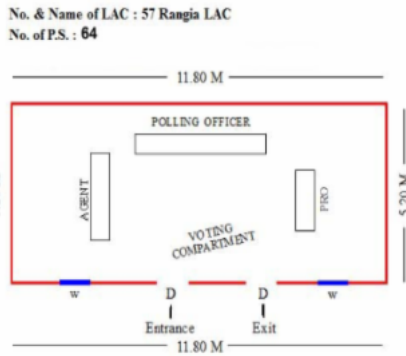

নিৰ্বাচক পঞ্জীয়ন বিষয়াৰ স্বাক্ষৰ

Nazri Naksha

Google Map View

Polling Station Building Front View

ভোটগ্ৰহন কেন্দ্ৰৰ সন্মুখৰ দৃশ্য

Cad View

Key MAP View

1 নাম : চুমি বেগম স্বামীৰ নাম: বুবুল আলী ঘৰ নং : ০০০ বয়স : 30 লিঙ্গ : মহিলা	HBP0387498 ফটো উপলব্ধ	2 নাম : শ্বেমিমা নুৰা নাৰ্গিছ পিতাৰ নাম: নুৰুল আমীন ঘৰ নং : 0 বয়স : 26 লিঙ্গ : মহিলা	HBP0345744 ফটো উপলব্ধ	3 নাম : সীমা চৌধুৰী পিতাৰ নাম: বাবুল চৌধুৰী ঘৰ নং : 0 বয়স : 22 লিঙ্গ : মহিলা	VHQ0007526 ফটো উপলব্ধ
4 নাম : কৰবী বেজবুৰা স্বামীৰ নাম: ভৃগুমান দাস ঘৰ নং : 03 বয়স : 23 লিঙ্গ : মহিলা	VHQ0007609 ফটো উপলব্ধ	5 নাম : সোন ভাইটী বৈশ্য পিতাৰ নাম: সতিশ বৈশ্য ঘৰ নং : ২৪ বয়স : 30 লিঙ্গ : পুৰুষ	HBP0543082 ফটো উপলব্ধ	6 নাম : টিনা দাস পিতাৰ নাম: বিপুল দাস ঘৰ নং : 48 বয়স : 20 লিঙ্গ : মহিলা	VHQ0074286 ফটো উপলব্ধ
7 নাম : নুৰী চুলতানা পিতাৰ নাম: ফজল আলী ঘৰ নং : 52 বয়স : 22 লিঙ্গ : মহিলা	VHQ0065011 ফটো উপলব্ধ	8 নাম : নুৰজাহান বেগম স্বামীৰ নাম: জিয়াউল বহমান ঘৰ নং : ৫৫ বয়স : 37 লিঙ্গ : মহিলা	HBP0423368 ফটো উপলব্ধ	9 নাম : মঃ বাজেশ আলী পিতাৰ নাম: আজাহাৰ ঘৰ নং : 110 বয়স : 32 লিঙ্গ : পুৰুষ	VHQ0046466 ফটো উপলব্ধ
10 নাম : কৌশিক কলিতা পিতাৰ নাম: সাকৰেশ্বৰ কলিতা ঘৰ নং : 123 বয়স : 22 লিঙ্গ : পুৰুষ	HBP4679718 ফটো উপলব্ধ	11 নাম : হিয়া কলিতা পিতাৰ নাম: চকৰেশ্বৰ ঘৰ নং : 123 বয়স : 22 লিঙ্গ : মহিলা	VHQ0048371 ফটো উপলব্ধ	12 নাম : কাইফউদ্দিন আহমেদ পিতাৰ নাম: মাইনুল হক ঘৰ নং : 158 বয়স : 21 লিঙ্গ : পুৰুষ	HBP4665600 ফটো উপলব্ধ
13 নাম : সনিতা কলিতা স্বামীৰ নাম: অমৰ কলিতা ঘৰ নং : 326 বয়স : 24 লিঙ্গ : মহিলা	VHQ0011668 ফটো উপলব্ধ	14 নাম : কল্পনা কলিতা স্বামীৰ নাম: প্ৰণব কলিতা ঘৰ নং : ৪৪০ বয়স : 32 লিঙ্গ : মহিলা	HBP0543066 ফটো উপলব্ধ	15 নাম : নাৰজুমা বেগম স্বামীৰ নাম: গণিউল হক চৌধুৰী ঘৰ নং : ৫৩৯ বয়স : 32 লিঙ্গ : মহিলা	HBP0423137 ফটো উপলব্ধ
16 নাম : আইনল হক চৌধুৰী পিতাৰ নাম: জাহেৰুদ্দিন আহমেদ ঘৰ নং : ৫৪০ বয়স : 49 লিঙ্গ : পুৰুষ	HBP5634582 ফটো উপলব্ধ	17 নাম : জাহিৰুল হক পিতাৰ নাম: জাহেৰুদ্দিন আহমেদ ঘৰ নং : ৫৪০ বয়স : 46 লিঙ্গ : পুৰুষ	HBP5634628 ফটো উপলব্ধ	18 নাম : লতফৰ বহমান পিতাৰ নাম: জাহেৰুদ্দিন আহমেদ ঘৰ নং : ৫৪০ বয়স : 45 লিঙ্গ : পুৰুষ	HBP5634606 ফটো উপলব্ধ
19 নাম : আবেদা বেগম স্বামীৰ নাম: আইনাল হক চৌধুৰী ঘৰ নং : ৫৪০ বয়স : 38 লিঙ্গ : মহিলা	HBP5634593 ফটো উপলব্ধ	20 নাম : আৰিফুল হক পিতাৰ নাম: জাহেৰুদ্দিন আহমেদ ঘৰ নং : ৫৪০ বয়স : 37 লিঙ্গ : পুৰুষ	HBP5634639 ফটো উপলব্ধ	21 নাম : বনু বিবি স্বামীৰ নাম: ফাৰুক আলী ঘৰ নং : 540 বয়স : 36 লিঙ্গ : মহিলা	HBP4672135 ফটো উপলব্ধ
22 নাম : বেছিমা বিবি স্বামীৰ নাম: লুটফৰ বহমান ঘৰ নং : ৫৪০ বয়স : 35 লিঙ্গ : মহিলা	HBP5634617 ফটো উপলব্ধ	23 নাম : জিতমনি বেগম স্বামীৰ নাম: আৰিফুল হক ঘৰ নং : 540 বয়স : 33 লিঙ্গ : মহিলা	VHQ0039644 ফটো উপলব্ধ	24 নাম : বিকন আলী পিতাৰ নাম: তাফাজুল হুছেইন ঘৰ নং : ৫৪০ বয়স : 29 লিঙ্গ : পুৰুষ	HBP0543041 ফটো উপলব্ধ
25 নাম : আবেদুল হক পিতাৰ নাম: আইনাল হক চৌধুৰী ঘৰ নং : 540 বয়স : 20 লিঙ্গ : পুৰুষ	VHQ0018176 ফটো উপলব্ধ	26 নাম : তফাজুল আলী হুছেইন পিতাৰ নাম: জাহেৰুদ্দিন আলী ঘৰ নং : ৫৪০ক বয়স : 55 লিঙ্গ : পুৰুষ	HBP5634640 ফটো উপলব্ধ	27 নাম : চাজিনা বেগম স্বামীৰ নাম: তফাজুল হুছেইন ঘৰ নং : ৫৪০ক বয়স : 47 লিঙ্গ : মহিলা	HBP5634651 ফটো উপলব্ধ
28 নাম : ভৰত চন্দ্ৰ কলিতা পিতাৰ নাম: পতিৰাম কলিতা ঘৰ নং : ৫৪১ বয়স : 79 লিঙ্গ : পুৰুষ	HBP5634662 ফটো উপলব্ধ	29 নাম : বামেশ্বৰ কলিতা পিতাৰ নাম: ভৰত কলিতা ঘৰ নং : ৫৪১ বয়স : 42 লিঙ্গ : পুৰুষ	HBP5634684 ফটো উপলব্ধ	30 নাম : অজিত কলিতা পিতাৰ নাম: ভৰত কলিতা ঘৰ নং : ৫৪১ বয়স : 39 লিঙ্গ : পুৰুষ	HBP5634708 ফটো উপলব্ধ