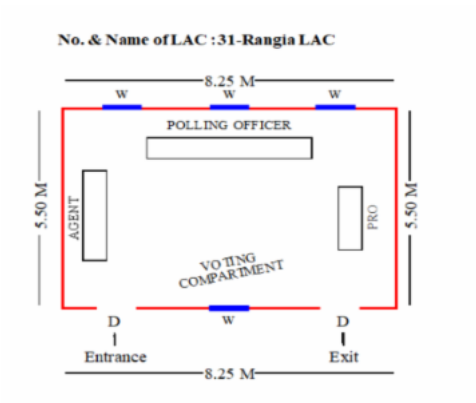

নিৰ্বাচক পঞ্জীয়ন বিষয়াৰ স্বাক্ষৰ

Nazri Naksha

Google Map View

Polling Station Building Front View

ভোটগ্ৰহন কেন্দ্ৰৰ সন্মুখৰ দৃশ্য

Cad View

Key MAP View

1 নাম : জয়ৰাম লহকৰ পিতাৰ নাম: মহীৰাম লহকৰ ঘৰ নং : ৫০০ বয়স : 68 লিঙ্গ : পুৰুষ	HBP6039505 ফটো উপলব্ধ	2 নাম : লাবন্য লহকৰ স্বামীৰ নাম: জয়ৰাম লহকৰ ঘৰ নং : ৫০০ বয়স : 53 লিঙ্গ : মহিলা	HBP6039516 ফটো উপলব্ধ	3 নাম : দেৱাশিষ লহকৰ পিতাৰ নাম: জয়ৰাম লহকৰ ঘৰ নং : ৫০০ বয়স : 26 লিঙ্গ : পুৰুষ	HBP0278523 ফটো উপলব্ধ
4 নাম : কনকলতা বৈশ্য স্বামীৰ নাম: পবিন বৈশ্য ঘৰ নং : ৫০১ বয়স : 58 লিঙ্গ : মহিলা	HBP6039549 ফটো উপলব্ধ	5 নাম : অনপমা বৈশ্য স্বামীৰ নাম: বিনোদ বৈশ্য ঘৰ নং : ৫০১ বয়স : 39 লিঙ্গ : মহিলা	HBP6044617 ফটো উপলব্ধ	6 নাম : বিনোদ বৈশ্য পিতাৰ নাম: পবিন বৈশ্য ঘৰ নং : ৫০১ বয়স : 37 লিঙ্গ : পুৰুষ	HBP6039550 ফটো উপলব্ধ
7 নাম : জন্মি ৰাম বৈশ্য পিতাৰ নাম: বনমালী বৈশ্য ঘৰ নং : 501ক বয়স : 53 লিঙ্গ : পুৰুষ	HBP1152461 ফটো উপলব্ধ	8 নাম : ববিতা বৈশ্য স্বামীৰ নাম: জন্মি ৰাম বৈশ্য ঘৰ নং : 501ক বয়স : 43 লিঙ্গ : মহিলা	HBP1152479 ফটো উপলব্ধ	9 নাম : মমি বৈশ্য পিতাৰ নাম: জন্মি ৰাম বৈশ্য ঘৰ নং : 501ক বয়স : 25 লিঙ্গ : মহিলা	HBP1152453 ফটো উপলব্ধ
10 নাম : যাদৱ বৈশ্য পিতাৰ নাম: লেল্লাৰাম বৈশ্য ঘৰ নং : ৫০২ বয়স : 65 লিঙ্গ : পুৰুষ	HBP6039572 ফটো উপলব্ধ	11 নাম : সৰলা বৈশ্য স্বামীৰ নাম: যাদৱ বৈশ্য ঘৰ নং : ৫০২ বয়স : 56 লিঙ্গ : মহিলা	HBP6039583 ফটো উপলব্ধ	12 নাম : নিতুল বৈশ্য পিতাৰ নাম: যাদৱ বৈশ্য ঘৰ নং : ৫০২ বয়স : 43 লিঙ্গ : পুৰুষ	HBP6039594 ফটো উপলব্ধ
13 নাম : তুলিকা দাস স্বামীৰ নাম: নিতুল বৈশ্য ঘৰ নং : ৫০২ বয়স : 31 লিঙ্গ : মহিলা	HBP6044457 ফটো উপলব্ধ	14 নাম : কংকন বৈশ্য পিতাৰ নাম: যাদৱ বৈশ্য ঘৰ নং : ৫০২ বয়স : 29 লিঙ্গ : পুৰুষ	HBP0142935 ফটো উপলব্ধ	15 নাম : মিন্টু বৈশ্য পিতাৰ নাম: যাদৱ বৈশ্য ঘৰ নং : 502 বয়স : 25 লিঙ্গ : পুৰুষ	HBP0344770 ফটো উপলব্ধ
16 নাম : পূজা শৰ্মা স্বামীৰ নাম: কংকন বৈশ্য ঘৰ নং : ৫০২ বয়স : 25 লিঙ্গ : মহিলা	HBP0470104 ফটো উপলব্ধ	17 নাম : দন্দি শীল পিতাৰ নাম: দেবেন শীল ঘৰ নং : ৫০৩ বয়স : 65 লিঙ্গ : পুৰুষ	HBP6039607 ফটো উপলব্ধ	18 নাম : ৰবিন শীল পিতাৰ নাম: দেবেন শীল ঘৰ নং : ৫০৩ বয়স : 50 লিঙ্গ : পুৰুষ	HBP6039630 ফটো উপলব্ধ
19 নাম : বীনা শীল স্বামীৰ নাম: দণ্ডিৰাম শীল ঘৰ নং : ৫০৩ বয়স : 48 লিঙ্গ : মহিলা	HBP6039618 ফটো উপলব্ধ	20 নাম : ৰঞ্জ শীল স্বামীৰ নাম: ৰবিন শীল ঘৰ নং : ৫০৩ বয়স : 47 লিঙ্গ : মহিলা	HBP6039641 ফটো উপলব্ধ	21 নাম : দীনেশ বেজবৰুৱা পিতাৰ নাম: দেবেন শীল ঘৰ নং : ৫০৩ বয়স : 46 লিঙ্গ : পুৰুষ	HBP6039629 ফটো উপলব্ধ
22 নাম : উষা বেজবৰুৱা স্বামীৰ নাম: দীনেশ বেজবৰুৱা ঘৰ নং : ৫০৩ বয়স : 42 লিঙ্গ : মহিলা	HBP6039674 ফটো উপলব্ধ	23 নাম : ৰঞ্জিত শীল পিতাৰ নাম: দণ্ডি শীল ঘৰ নং : ৫০৩ বয়স : 38 লিঙ্গ : পুৰুষ	HBP6039663 ফটো উপলব্ধ	24 নাম : হিৰেন শীল পিতাৰ নাম: দন্দি ৰাম শীল ঘৰ নং : ৫০৩ বয়স : 28 লিঙ্গ : পুৰুষ	HBP0337469 ফটো উপলব্ধ
25 নাম : কৰনজিত বেজবৰুৱা পিতাৰ নাম: দিগেশ বেজবৰুৱা ঘৰ নং : ৫০৩ বয়স : 26 লিঙ্গ : পুৰুষ	HBP0256073 ফটো উপলব্ধ	26 নাম : মনোজ বেজবৰুৱা পিতাৰ নাম: ৰবিন বৰুৱা ঘৰ নং : 503 বয়স : 26 লিঙ্গ : পুৰুষ	HBP0338640 ফটো উপলব্ধ	27 নাম : ৰিয়া মনি শীল পিতাৰ নাম: ৰবিন শীল ঘৰ নং : 503 বয়স : 20 লিঙ্গ : মহিলা	VHQ0057836 ফটো উপলব্ধ
28 নাম : নিজৰা লহকৰ পিতাৰ নাম: মহেশ্বৰ লহকৰ ঘৰ নং : 503আ বয়স : 33 লিঙ্গ : মহিলা	HBP6043818 ফটো উপলব্ধ	29 নাম : অৰিন শীল পিতাৰ নাম: দেবেন শীল ঘৰ নং : ৫০৪ বয়স : 55 লিঙ্গ : পুৰুষ	HBP6039685 ফটো উপলব্ধ	30 নাম : অঞ্জ শীল স্বামীৰ নাম: অৰিন শীল ঘৰ নং : ৫০৪ বয়স : 47 লিঙ্গ : মহিলা	HBP6039696 ফটো উপলব্ধ