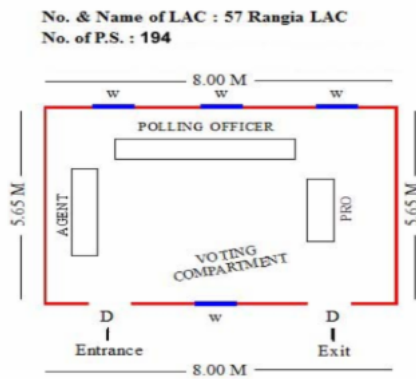

Cad View

Key MAP View