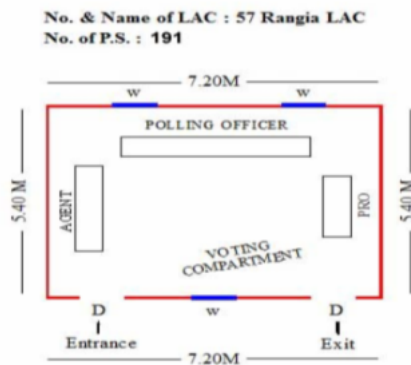

নিৰ্বাচক পঞ্জীয়ন বিষয়াৰ স্বাক্ষৰ

Nazri Naksha

Google Map View

Polling Station Building Front View

ভোটগ্ৰহন কেন্দ্ৰৰ সন্মুখৰ দৃশ্য

Cad View

Key MAP View

1 নাম : অবনী মেধি পিতাৰ নাম: শান্তিৰাম মেধি ঘৰ নং : 00 বয়স : 54 লিঙ্গ : পুৰুষ	MSR1589022 ফটো উপলব্ধ	2 নাম : বেখা কলিতা স্বামীৰ নাম: ধমেশ্বৰ কলিতা ঘৰ নং : 0 বয়স : 34 লিঙ্গ : মহিলা	HBP0615138 ফটো উপলব্ধ	3 নাম : চন্দন কলিতা পিতাৰ নাম: শিশুৰাম কলিতা ঘৰ নং : 1 বয়স : 68 লিঙ্গ : পুৰুষ	HBP1604564 ফটো উপলব্ধ
4 নাম : ভানু কলিতা স্বামীৰ নাম: চন্দন কলিতা ঘৰ নং : 1 বয়স : 60 লিঙ্গ : মহিলা	HBP1604575 ফটো উপলব্ধ	5 নাম : কাৰ্তিক দাস পিতাৰ নাম: লক্ষী দাস ঘৰ নং : 1 বয়স : 35 লিঙ্গ : পুৰুষ	HBP1611718 ফটো উপলব্ধ	6 নাম : নিতু কলিতা পিতাৰ নাম: চন্দন কলিতা ঘৰ নং : 1 বয়স : 31 লিঙ্গ : পুৰুষ	HBP1611650 ফটো উপলব্ধ
7 নাম : মামনী বসুমতাৰী স্বামীৰ নাম: কাৰ্তিক বয় ঘৰ নং : 1ক বয়স : 35 লিঙ্গ : মহিলা	VHQ0115337 ফটো উপলব্ধ	8 নাম : দিপামণি শ্ৰেধি দাস স্বামীৰ নাম: কাৰ্তিক দাস ঘৰ নং : 1ক বয়স : 34 লিঙ্গ : মহিলা	HBP0479055 ফটো উপলব্ধ	9 নাম : গোলাপ চন্দ্ৰ ডেকা পিতাৰ নাম: প্ৰফুল্ল চন্দ্ৰ ডেকা ঘৰ নং : 1খ বয়স : 64 লিঙ্গ : পুৰুষ	VHQ0061648 ফটো উপলব্ধ
10 নাম : পল্লবজ্যোতি ডেকা পিতাৰ নাম: গোলাপ চন্দ্ৰ ডেকা ঘৰ নং : 1খ বয়স : 29 লিঙ্গ : পুৰুষ	HBP0187799 ফটো উপলব্ধ	11 নাম : জিমলী ডেকা পিতাৰ নাম: গোলাপ চন্দ্ৰ ডেকা ঘৰ নং : 1খ বয়স : 26 লিঙ্গ : মহিলা	VHQ0061655 ফটো উপলব্ধ	E 12 নাম : লক্ষী কান্ত দাস পিতাৰ নাম: অন্নদেৱ দাস ঘৰ নং : 1ক বয়স : 72 লিঙ্গ : পুৰুষ	HBP1604586 ফটো উপলব্ধ
13 নাম : অঞ্জলী দাস স্বামীৰ নাম: লক্ষী কান্ত দাস ঘৰ নং : 1ক বয়স : 56 লিঙ্গ : মহিলা	HBP1604597 ফটো উপলব্ধ	14 নাম : শুকেশ্বৰ দাস পিতাৰ নাম: ভখুৰা দাস ঘৰ নং : 1গ বয়স : 53 লিঙ্গ : পুৰুষ	HBP1935906 ফটো উপলব্ধ	15 নাম : অলকা ডেকা স্বামীৰ নাম: গোলাপ ডেকা ঘৰ নং : 1খ বয়স : 51 লিঙ্গ : মহিলা	HBP1604622 ফটো উপলব্ধ
16 নাম : মিনাক্ষী দাস স্বামীৰ নাম: শুকেশ্বৰ দাস ঘৰ নং : 1গ বয়স : 41 লিঙ্গ : মহিলা	HBP1935951 ফটো উপলব্ধ	17 নাম : জোন মনি দাস পিতাৰ নাম: লক্ষী কান্ত দাস ঘৰ নং : 1ক বয়স : 38 লিঙ্গ : পুৰুষ	HBP1604600 ফটো উপলব্ধ	18 নাম : মদন দাস পিতাৰ নাম: আদিত্য দাস ঘৰ নং : 2 বয়স : 65 লিঙ্গ : পুৰুষ	HBP1604633 ফটো উপলব্ধ
19 নাম : জানকী দাস স্বামীৰ নাম: মদন দাস ঘৰ নং : 2 বয়স : 60 লিঙ্গ : মহিলা	HBP1604644 ফটো উপলব্ধ	20 নাম : পল্লৱ দাস পিতাৰ নাম: মদন দাস ঘৰ নং : 2 বয়স : 30 লিঙ্গ : পুৰুষ	HBP1611730 ফটো উপলব্ধ	21 নাম : পদ্মধৰ ডেকা পিতাৰ নাম: বানুৰাম ডেকা ঘৰ নং : 3 বয়স : 65 লিঙ্গ : পুৰুষ	HBP1604666 ফটো উপলব্ধ
22 নাম : নৱনীতা ডেকা পিতাৰ নাম: পদ্মধৰ ডেকা ঘৰ নং : 3 বয়স : 31 লিঙ্গ : মহিলা	HBP1611672 ফটো উপলব্ধ	E 23 নাম : মিশ্ৰী লাল শৰ্মা পিতাৰ নাম: ৰাম কুমাৰ শৰ্মা ঘৰ নং : 5 বয়স : 80 লিঙ্গ : পুৰুষ	HBP1604702 ফটো উপলব্ধ	24 নাম : সবজু দেৱী শৰ্মা স্বামীৰ নাম: মিশ্ৰী লাল শৰ্মা ঘৰ নং : 5 বয়স : 75 লিঙ্গ : মহিলা	HBP1604713 ফটো উপলব্ধ
25 নাম : বংশী লাল শৰ্মা পিতাৰ নাম: ৰাম কুমাৰ শৰ্মা ঘৰ নং : 5 বয়স : 73 লিঙ্গ : পুৰুষ	HBP1604688 ফটো উপলব্ধ	26 নাম : ভবৰী দেৱী স্বামীৰ নাম: বংশীলাল শৰ্মা ঘৰ নং : 5 বয়স : 68 লিঙ্গ : মহিলা	HBP1604699 ফটো উপলব্ধ	27 নাম : কৈলাস চন্দ্ৰ শৰ্মা পিতাৰ নাম: মিশ্ৰীলাল শৰ্মা ঘৰ নং : 5 বয়স : 57 লিঙ্গ : পুৰুষ	HBP1604724 ফটো উপলব্ধ
28 নাম : মঞ্জুলতা শৰ্মা স্বামীৰ নাম: কৈলাশ চন্দ্ৰ শৰ্মা ঘৰ নং : 5 বয়স : 54 লিঙ্গ : মহিলা	HBP1604735 ফটো উপলব্ধ	# 29 নাম : নেমী চন্দ্ৰ শৰ্মা পিতাৰ নাম: মিশ্ৰী লাল শৰ্মা ঘৰ নং : 5 বয়স : 54 লিঙ্গ : পুৰুষ	HBP1604746 ফটো উপলব্ধ	# 30 নাম : মঞ্জু দেৱী শৰ্মা স্বামীৰ নাম: নেমী চন্দ্ৰ শৰ্মা ঘৰ নং : 5 বয়স : 48 লিঙ্গ : মহিলা	HBP1604757 ফটো উপলব্ধ