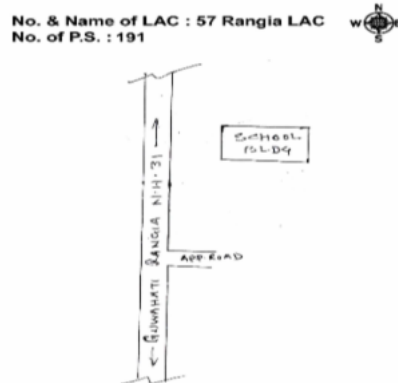

নিৰ্বাচক পঞ্জীয়ন বিষয়াৰ স্বাক্ষৰ

Nazri Naksha

Google Map View

Polling Station Building Front View

ভোটগ্ৰহন কেন্দ্ৰৰ সন্মুখৰ দৃশ্য

Cad View

Key MAP View

1 নাম : অবনী মেধি পিতাৰ নাম: শান্তিৰাম মেধি ঘৰ নং : 00 বয়স : 54 লিঙ্গ : পুৰুষ	MSR1589022 ফটো উপলব্ধ	2 নাম : বেখা কলিতা স্বামীৰ নাম: ধমেশ্বৰ কলিতা ঘৰ নং : 0 বয়স : 34 লিঙ্গ : মহিলা	HBP0615138 ফটো উপলব্ধ	3 নাম : চন্দন কলিতা পিতাৰ নাম: শিশুৰাম কলিতা ঘৰ নং : 1 বয়স : 68 লিঙ্গ : পুৰুষ	HBP1604564 ফটো উপলব্ধ
4 নাম : ভানু কলিতা স্বামীৰ নাম: চন্দন কলিতা ঘৰ নং : 1 বয়স : 60 লিঙ্গ : মহিলা	HBP1604575 ফটো উপলব্ধ	5 নাম : কাৰ্তিক দাস পিতাৰ নাম: লক্ষী দাস ঘৰ নং : 1 বয়স : 35 লিঙ্গ : পুৰুষ	HBP1611718 ফটো উপলব্ধ	6 নাম : নিতু কলিতা পিতাৰ নাম: চন্দন কলিতা ঘৰ নং : 1 বয়স : 31 লিঙ্গ : পুৰুষ	HBP1611650 ফটো উপলব্ধ
7 নাম : মামনী বসুমতাৰী স্বামীৰ নাম: কাৰ্তিক বয় ঘৰ নং : 1ক বয়স : 35 লিঙ্গ : মহিলা	VHQ0115337 ফটো উপলব্ধ	8 নাম : দিপামণি শ্ৰেধি দাস স্বামীৰ নাম: কাৰ্তিক দাস ঘৰ নং : 1ক বয়স : 34 লিঙ্গ : মহিলা	HBP0479055 ফটো উপলব্ধ	9 নাম : গোলাপ চন্দ্ৰ ডেকা পিতাৰ নাম: প্ৰফুল্ল চন্দ্ৰ ডেকা ঘৰ নং : 1খ বয়স : 64 লিঙ্গ : পুৰুষ	VHQ0061648 ফটো উপলব্ধ
10 নাম : পল্লবজ্যোতি ডেকা পিতাৰ নাম: গোলাপ চন্দ্ৰ ডেকা ঘৰ নং : 1খ বয়স : 29 লিঙ্গ : পুৰুষ	HBP0187799 ফটো উপলব্ধ	11 নাম : জিমলী ডেকা পিতাৰ নাম: গোলাপ চন্দ্ৰ ডেকা ঘৰ নং : 1খ বয়স : 26 লিঙ্গ : মহিলা	VHQ0061655 ফটো উপলব্ধ	E 12 নাম : লক্ষী কান্ত দাস পিতাৰ নাম: অন্নদেৱ দাস ঘৰ নং : 1ক বয়স : 72 লিঙ্গ : পুৰুষ	HBP1604586 ফটো উপলব্ধ
13 নাম : অঞ্জলী দাস স্বামীৰ নাম: লক্ষী কান্ত দাস ঘৰ নং : 1ক বয়স : 56 লিঙ্গ : মহিলা	HBP1604597 ফটো উপলব্ধ	14 নাম : শুকেশ্বৰ দাস পিতাৰ নাম: ভখুৰা দাস ঘৰ নং : 1গ বয়স : 53 লিঙ্গ : পুৰুষ	HBP1935906 ফটো উপলব্ধ	15 নাম : অলকা ডেকা স্বামীৰ নাম: গোলাপ ডেকা ঘৰ নং : 1খ বয়স : 51 লিঙ্গ : মহিলা	HBP1604622 ফটো উপলব্ধ
16 নাম : মিনাক্ষী দাস স্বামীৰ নাম: শুকেশ্বৰ দাস ঘৰ নং : 1গ বয়স : 41 লিঙ্গ : মহিলা	HBP1935951 ফটো উপলব্ধ	17 নাম : জোন মনি দাস পিতাৰ নাম: লক্ষী কান্ত দাস ঘৰ নং : 1ক বয়স : 38 লিঙ্গ : পুৰুষ	HBP1604600 ফটো উপলব্ধ	18 নাম : মদন দাস পিতাৰ নাম: আদিত্য দাস ঘৰ নং : 2 বয়স : 65 লিঙ্গ : পুৰুষ	HBP1604633 ফটো উপলব্ধ
19 নাম : জানকী দাস স্বামীৰ নাম: মদন দাস ঘৰ নং : 2 বয়স : 60 লিঙ্গ : মহিলা	HBP1604644 ফটো উপলব্ধ	20 নাম : পল্লৱ দাস পিতাৰ নাম: মদন দাস ঘৰ নং : 2 বয়স : 30 লিঙ্গ : পুৰুষ	HBP1611730 ফটো উপলব্ধ	21 নাম : পদ্মধৰ ডেকা পিতাৰ নাম: বানুৰাম ডেকা ঘৰ নং : 3 বয়স : 65 লিঙ্গ : পুৰুষ	HBP1604666 ফটো উপলব্ধ
22 নাম : নৱনীতা ডেকা পিতাৰ নাম: পদ্মধৰ ডেকা ঘৰ নং : 3 বয়স : 31 লিঙ্গ : মহিলা	HBP1611672 ফটো উপলব্ধ	E 23 নাম : মিশ্ৰী লাল শৰ্মা পিতাৰ নাম: ৰাম কুমাৰ শৰ্মা ঘৰ নং : 5 বয়স : 80 লিঙ্গ : পুৰুষ	HBP1604702 ফটো উপলব্ধ	24 নাম : সবজু দেৱী শৰ্মা স্বামীৰ নাম: মিশ্ৰী লাল শৰ্মা ঘৰ নং : 5 বয়স : 75 লিঙ্গ : মহিলা	HBP1604713 ফটো উপলব্ধ
25 নাম : বংশী লাল শৰ্মা পিতাৰ নাম: ৰাম কুমাৰ শৰ্মা ঘৰ নং : 5 বয়স : 73 লিঙ্গ : পুৰুষ	HBP1604688 ফটো উপলব্ধ	26 নাম : ভবৰী দেৱী স্বামীৰ নাম: বংশীলাল শৰ্মা ঘৰ নং : 5 বয়স : 68 লিঙ্গ : মহিলা	HBP1604699 ফটো উপলব্ধ	27 নাম : কৈলাস চন্দ্ৰ শৰ্মা পিতাৰ নাম: মিশ্ৰীলাল শৰ্মা ঘৰ নং : 5 বয়স : 57 লিঙ্গ : পুৰুষ	HBP1604724 ফটো উপলব্ধ
28 নাম : মঞ্জুলতা শৰ্মা স্বামীৰ নাম: কৈলাশ চন্দ্ৰ শৰ্মা ঘৰ নং : 5 বয়স : 54 লিঙ্গ : মহিলা	HBP1604735 ফটো উপলব্ধ	# 29 নাম : নেমী চন্দ্ৰ শৰ্মা পিতাৰ নাম: মিশ্ৰী লাল শৰ্মা ঘৰ নং : 5 বয়স : 54 লিঙ্গ : পুৰুষ	HBP1604746 ফটো উপলব্ধ	# 30 নাম : মঞ্জু দেৱী শৰ্মা স্বামীৰ নাম: নেমী চন্দ্ৰ শৰ্মা ঘৰ নং : 5 বয়স : 48 লিঙ্গ : মহিলা	HBP1604757 ফটো উপলব্ধ