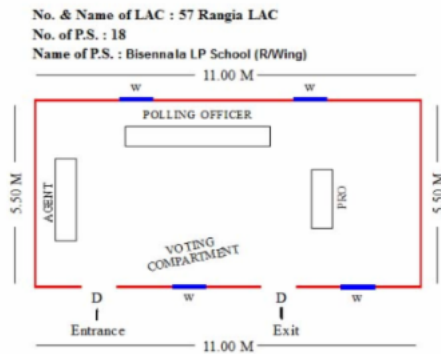

নিৰ্বাচক পঞ্জীয়ন বিষয়াৰ স্বাক্ষৰ

Nazri Naksha

Google Map View

Polling Station Building Front View

ভোটগ্ৰহন কেন্দ্ৰৰ সন্মুখৰ দৃশ্য

Cad View

Key MAP View

1 নাম : মালেকা বেগম পিতাৰ নাম: জামৰ আলী ঘৰ নং : 4 বয়স : 28 লিঙ্গ : মহিলা	HBP0148858 ফটো উপলব্ধ	2 নাম : বিজলী কলিতা মাতৃৰ নাম: ধনেশ্বৰী কলিতা ঘৰ নং : 100 বয়স : 33 লিঙ্গ : মহিলা	HBP0532945 ফটো উপলব্ধ	3 নাম : দেৱজিত দাস পিতাৰ নাম: কৃষ্ণকান্ত দাস ঘৰ নং : 100 বয়স : 26 লিঙ্গ : পুৰুষ	HBP0532424 ফটো উপলব্ধ
4 নাম : ইত্তাজ আলী পিতাৰ নাম: মুছলিম আলী ঘৰ নং : 100 বয়স : 24 লিঙ্গ : পুৰুষ	HBP1219682 ফটো উপলব্ধ	5 নাম : প্ৰতীক দাস পিতাৰ নাম: প্ৰহলাদ দাস ঘৰ নং : 110 বয়স : 21 লিঙ্গ : পুৰুষ	HBP4651634 ফটো উপলব্ধ	S 6 নাম : বুপা খেৰকাটাৰী স্বামীৰ নাম: বিপুল বড়ো ঘৰ নং : 114 বয়স : 29 লিঙ্গ : মহিলা	HBP4655403 ফটো উপলব্ধ
7 নাম : মঞ্জু বিশ্বাস স্বামীৰ নাম: নন্দ কুমাৰ বিশ্বাস ঘৰ নং : 115 বয়স : 31 লিঙ্গ : মহিলা	HBP0533026 ফটো উপলব্ধ	8 নাম : ফজিলা বেগম স্বামীৰ নাম: মল্লাছ ঘৰ নং : 138 বয়স : 25 লিঙ্গ : মহিলা	HBP4673026 ফটো উপলব্ধ	9 নাম : বুপা পাল স্বামীৰ নাম: সজল পাল ঘৰ নং : 151 বয়স : 26 লিঙ্গ : মহিলা	HBP0579870 ফটো উপলব্ধ
10 নাম : ছাইফল ইছলাম পিতাৰ নাম: আব্দুল জালাল ঘৰ নং : 176 বয়স : 27 লিঙ্গ : পুৰুষ	HBP0444885 ফটো উপলব্ধ	11 নাম : জমেনা বেগম স্বামীৰ নাম: বাহিম আলী ঘৰ নং : 373 এ বয়স : 27 লিঙ্গ : মহিলা	HBP0489450 ফটো উপলব্ধ	12 নাম : মহম্মদ আলী পিতাৰ নাম: আব্দুল ছাত্তৰ ঘৰ নং : 396 বয়স : 26 লিঙ্গ : পুৰুষ	HBP4650479 ফটো উপলব্ধ
13 নাম : জেছমিনা বেগম স্বামীৰ নাম: মহম্মদ আলী ঘৰ নং : 396 বয়স : 23 লিঙ্গ : মহিলা	VHQ0116814 ফটো উপলব্ধ	14 নাম : অনন্ত কলিতা পিতাৰ নাম: ৰমেশ কলিতা ঘৰ নং : 8৮১ বয়স : 62 লিঙ্গ : পুৰুষ	HBP0008985 ফটো উপলব্ধ	15 নাম : জয়মতী কলিতা স্বামীৰ নাম: অনন্ত কলিতা ঘৰ নং : 8৮১ বয়স : 53 লিঙ্গ : মহিলা	HBP0008986 ফটো উপলব্ধ
E 16 নাম : অজন্ত কলিতা পিতাৰ নাম: অজন্ত কুমাৰ কলিতা ঘৰ নং : 8৮১ বয়স : 34 লিঙ্গ : পুৰুষ	HBP0008988 ফটো উপলব্ধ	17 নাম : বিজিত কলিতা পিতাৰ নাম: অনন্ত কলিতা ঘৰ নং : 8৮১ বয়স : 32 লিঙ্গ : পুৰুষ	HBP0008989 ফটো উপলব্ধ	18 নাম : নৰুল হক পিতাৰ নাম: মতলিব আলী ঘৰ নং : 8৮২ বয়স : 57 লিঙ্গ : পুৰুষ	HBP0008990 ফটো উপলব্ধ
19 নাম : চুফিয়া খাতুন স্বামীৰ নাম: নৰুল হক ঘৰ নং : 8৮২ বয়স : 48 লিঙ্গ : মহিলা	HBP0008991 ফটো উপলব্ধ	20 নাম : ৰমজান আলী পিতাৰ নাম: নৰুল হক ঘৰ নং : 8৮২ বয়স : 36 লিঙ্গ : পুৰুষ	HBP0139626 ফটো উপলব্ধ	21 নাম : ইমৰান হুছেইন পিতাৰ নাম: নৰুল হক ঘৰ নং : 8৮২ বয়স : 31 লিঙ্গ : পুৰুষ	HBP0139576 ফটো উপলব্ধ
22 নাম : ৰছমিনা খাতুন স্বামীৰ নাম: ৰমজান আলী ঘৰ নং : 482 বয়স : 26 লিঙ্গ : মহিলা	HBP0444034 ফটো উপলব্ধ	23 নাম : মহিদুল ইছলাম পিতাৰ নাম: ছাহাবুদ্দিন আলী ঘৰ নং : ৪৮২ক বয়স : 24 লিঙ্গ : পুৰুষ	HBP0480723 ফটো উপলব্ধ	24 নাম : তাৰিফুল ইছলাম পিতাৰ নাম: ছাহাবুদ্দিন আলী ঘৰ নং : 482 ক বয়স : 21 লিঙ্গ : পুৰুষ	VHQ0019893 ফটো উপলব্ধ
D 25 নাম : মঃ ছাহাবুদ্দিন আলী পিতাৰ নাম: মঃ আবুল হুছেইন ঘৰ নং : ৪৮২ক বয়স : 47 লিঙ্গ : পুৰুষ	HBP0008992 ফটো উপলব্ধ	26 নাম : মিছ সৰুফা খাতুন স্বামীৰ নাম: মঃ ছাহাবুদ্দিন আলী ঘৰ নং : ৪৮২ক বয়স : 41 লিঙ্গ : মহিলা	HBP0008993 ফটো উপলব্ধ	27 নাম : আইনুল হক পিতাৰ নাম: আব্দুল মতলিব ঘৰ নং : ৪৮৩ বয়স : 49 লিঙ্গ : পুৰুষ	HBP0008994 ফটো উপলব্ধ
28 নাম : আবেদা বেগম স্বামীৰ নাম: আইনুল হক ঘৰ নং : ৪৮৩ বয়স : 42 লিঙ্গ : মহিলা	HBP1539373 ফটো উপলব্ধ	29 নাম : আজিজুল হক পিতাৰ নাম: আইনুল হক ঘৰ নং : 483 বয়স : 26 লিঙ্গ : পুৰুষ	HBP0444406 ফটো উপলব্ধ	30 নাম : চহীদুল হক পিতাৰ নাম: আইনুল হক ঘৰ নং : 483 বয়স : 24 লিঙ্গ : পুৰুষ	HBP0489682 ফটো উপলব্ধ