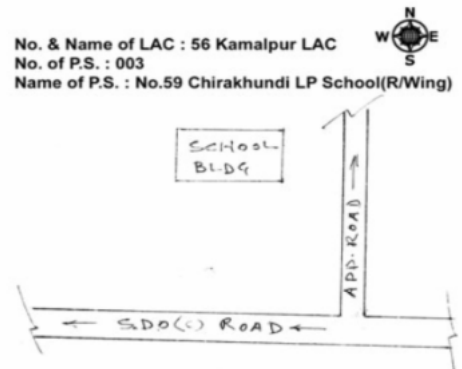

নিৰ্বাচক পঞ্জীয়ন বিষয়াৰ স্বাক্ষৰ

Nazri Naksha

Google Map View

Polling Station Building Front View

ভোটগ্ৰহন কেন্দ্ৰৰ সন্মুখৰ দৃশ্য

Cad View

Key MAP View

1 নাম : তুলিকা শৰ্মা মাতৃৰ নাম: মুনু দেবী ঘৰ নং : 0 বয়স : 24 লিঙ্গ : মহিলা	VHQ0097717 ফটো উপলব্ধ	2 নাম : জোন্না বেগম স্বামীৰ নাম: আবুবক্কৰ চিদ্দিক নাজিৰ হুছেইন ঘৰ নং : 9 বয়স : 31 লিঙ্গ : মহিলা	JXG0284810 ফটো উপলব্ধ	3 নাম : অৰ্পনা কলিতা স্বামীৰ নাম: মানৱজ্যোতি কলিতা ঘৰ নং : 12 বয়স : 30 লিঙ্গ : মহিলা	JXG0625970 ফটো উপলব্ধ
4 নাম : দময়ন্তী ডেকা স্বামীৰ নাম: পৰশু ৰাম ডেকা ঘৰ নং : 12ক বয়স : 56 লিঙ্গ : মহিলা	VHQ0042275 ফটো উপলব্ধ	5 নাম : ব্ৰজেন ডেকা পিতাৰ নাম: পৰশু ৰাম ডেকা ঘৰ নং : 12ক বয়স : 34 লিঙ্গ : পুৰুষ	VHQ0042341 ফটো উপলব্ধ	6 নাম : অলকেশ ডেকা পিতাৰ নাম: পৰশু ৰাম ডেকা ঘৰ নং : 12ক বয়স : 32 লিঙ্গ : পুৰুষ	VHQ0042317 ফটো উপলব্ধ
7 নাম : ওৱাছিম আহমেদ পিতাৰ নাম: মুস্তাফা আলী আহমেদ ঘৰ নং : 34 বয়স : 23 লিঙ্গ : পুৰুষ	JXG0609560 ফটো উপলব্ধ	8 নাম : পূৰ্বী দাস স্বামীৰ নাম: ৰাহুল কাকতি ঘৰ নং : 57 বয়স : 30 লিঙ্গ : মহিলা	VHQ0126250 ফটো উপলব্ধ	9 নাম : মাধৱী পৰাশৰ পিতাৰ নাম: মুকুট শৰ্মা ঘৰ নং : 62 বয়স : 21 লিঙ্গ : পুৰুষ	VHQ0035030 ফটো উপলব্ধ
10 নাম : চয়নিকা ডেকা পিতাৰ নাম: গৰ্গ ৰাম ডেকা ঘৰ নং : 119 বয়স : 20 লিঙ্গ : মহিলা	VHQ0046797 ফটো উপলব্ধ	11 নাম : জেউতি কলিতা স্বামীৰ নাম: মৃগাল কলিতা ঘৰ নং : 203 বয়স : 30 লিঙ্গ : মহিলা	JXG0460832 ফটো উপলব্ধ	12 নাম : হৃদয় দাস মাতৃৰ নাম: ৰাধিকা দাস ঘৰ নং : 207 বয়স : 22 লিঙ্গ : পুৰুষ	JXG0619148 ফটো উপলব্ধ
13 নাম : ওৱাচিক আলম পিতাৰ নাম: নজমুল আলম ঘৰ নং : 223ক বয়স : 30 লিঙ্গ : পুৰুষ	JXG0001265 ফটো উপলব্ধ	14 নাম : জেহিৰুল হক পিতাৰ নাম: নুৰুল হক ঘৰ নং : ২৩৮ বয়স : 72 লিঙ্গ : পুৰুষ	JXG2238484 ফটো উপলব্ধ	15 নাম : আমিনা বেগম স্বামীৰ নাম: জেহিৰুল হক ঘৰ নং : ২৩৮ বয়স : 57 লিঙ্গ : মহিলা	JXG0001194 ফটো উপলব্ধ
16 নাম : আব্দুল মন্নান পিতাৰ নাম: নুৰুল হক ঘৰ নং : ২৩৮ বয়স : 55 লিঙ্গ : পুৰুষ	JXG0001195 ফটো উপলব্ধ	17 নাম : নুৰে আচমা পিতাৰ নাম: জেহিৰুল হক ঘৰ নং : ২৩৮ বয়স : 34 লিঙ্গ : মহিলা	JXG0001196 ফটো উপলব্ধ	18 নাম : মহম্মাদ আব্দুল্লাহ পিতাৰ নাম: জেহিৰুল হক ঘৰ নং : ২৩৮ বয়স : 33 লিঙ্গ : পুৰুষ	JXG2244895 ফটো উপলব্ধ
19 নাম : আব্দুল আজিজ পিতাৰ নাম: জেহিৰুল হক ঘৰ নং : ২৩৮ বয়স : 31 লিঙ্গ : পুৰুষ	JXG0001197 ফটো উপলব্ধ	20 নাম : চিমা বেগম স্বামীৰ নাম: আব্দুল আজিজ ঘৰ নং : 238 বয়স : 23 লিঙ্গ : মহিলা	VHQ0078196 ফটো উপলব্ধ	21 নাম : আজিৰ আলী পিতাৰ নাম: নিভাৰখা আলি ঘৰ নং : ২৩৯ বয়স : 76 লিঙ্গ : পুৰুষ	JXG0001199 ফটো উপলব্ধ
22 নাম : মাইজান বিবি স্বামীৰ নাম: আজিৰ আলী ঘৰ নং : ২৩৯ বয়স : 60 লিঙ্গ : মহিলা	JXG0001200 ফটো উপলব্ধ	23 নাম : আবুবক্কৰ চিদ্দিক পিতাৰ নাম: আজিৰ আলী ঘৰ নং : ২৩৯ বয়স : 45 লিঙ্গ : পুৰুষ	JXG0001201 ফটো উপলব্ধ	24 নাম : আব্দুল মালিক পিতাৰ নাম: আজিৰ আলী ঘৰ নং : ২৩৯ বয়স : 44 লিঙ্গ : পুৰুষ	JXG0001202 ফটো উপলব্ধ
25 নাম : আঞ্জমা বেগম স্বামীৰ নাম: আবু বক্কৰ চিদ্দিক ঘৰ নং : 239 বয়স : 40 লিঙ্গ : মহিলা	JXG0460923 ফটো উপলব্ধ	26 নাম : আয়েবুৰ ৰহমান পিতাৰ নাম: আজিৰ আলী ঘৰ নং : ২৩৯ বয়স : 39 লিঙ্গ : পুৰুষ	JXG0001204 ফটো উপলব্ধ	27 নাম : বেবী ৰানী বেগম স্বামীৰ নাম: আব্দুল মালিক ঘৰ নং : 239 বয়স : 29 লিঙ্গ : মহিলা	JXG0530998 ফটো উপলব্ধ
28 নাম : নাজমিন চুলতানা স্বামীৰ নাম: আয়েবুৰ ৰহমান ঘৰ নং : 239 বয়স : 24 লিঙ্গ : মহিলা	JXG0576363 ফটো উপলব্ধ	29 নাম : গোলচেহেৰা বেগম স্বামীৰ নাম: ফহৰেদ আলি ঘৰ নং : ২৪০ বয়স : 67 লিঙ্গ : মহিলা	JXG2238600 ফটো উপলব্ধ	30 নাম : ফহৰেদ আলি পিতাৰ নাম: নিভাৰখা আলি ঘৰ নং : ২৪০ বয়স : 55 লিঙ্গ : পুৰুষ	JXG0001207 ফটো উপলব্ধ