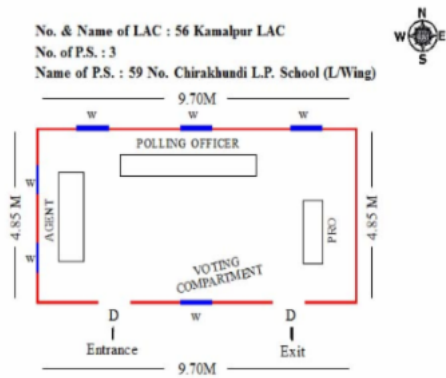

নিৰ্বাচক পঞ্জীয়ন বিষয়াৰ স্বাক্ষৰ

Nazri Naksha

Google Map View

Polling Station Building Front View

ভোটগ্ৰহন কেন্দ্ৰৰ সন্মুখৰ দৃশ্য

Cad View

Key MAP View

1 নাম : তুলিকা শৰ্মা মাতৃৰ নাম: মুনু দেবী ঘৰ নং : 0 বয়স : 24 লিঙ্গ : মহিলা	VHQ0097717 ফটো উপলব্ধ	2 নাম : জোন্না বেগম স্বামীৰ নাম: আবুবক্কৰ চিদ্দিক নাজিৰ হুছেইন ঘৰ নং : 9 বয়স : 31 লিঙ্গ : মহিলা	JXG0284810 ফটো উপলব্ধ	3 নাম : অৰ্পনা কলিতা স্বামীৰ নাম: মানৱজ্যোতি কলিতা ঘৰ নং : 12 বয়স : 30 লিঙ্গ : মহিলা	JXG0625970 ফটো উপলব্ধ
4 নাম : দময়ন্তী ডেকা স্বামীৰ নাম: পৰশু ৰাম ডেকা ঘৰ নং : 12ক বয়স : 56 লিঙ্গ : মহিলা	VHQ0042275 ফটো উপলব্ধ	5 নাম : ব্ৰজেন ডেকা পিতাৰ নাম: পৰশু ৰাম ডেকা ঘৰ নং : 12ক বয়স : 34 লিঙ্গ : পুৰুষ	VHQ0042341 ফটো উপলব্ধ	6 নাম : অলকেশ ডেকা পিতাৰ নাম: পৰশু ৰাম ডেকা ঘৰ নং : 12ক বয়স : 32 লিঙ্গ : পুৰুষ	VHQ0042317 ফটো উপলব্ধ
7 নাম : ওৱাছিম আহমেদ পিতাৰ নাম: মুস্তাফা আলী আহমেদ ঘৰ নং : 34 বয়স : 23 লিঙ্গ : পুৰুষ	JXG0609560 ফটো উপলব্ধ	8 নাম : পূৰ্বী দাস স্বামীৰ নাম: ৰাহুল কাকতি ঘৰ নং : 57 বয়স : 30 লিঙ্গ : মহিলা	VHQ0126250 ফটো উপলব্ধ	9 নাম : মাধৱী পৰাশৰ পিতাৰ নাম: মুকুট শৰ্মা ঘৰ নং : 62 বয়স : 21 লিঙ্গ : পুৰুষ	VHQ0035030 ফটো উপলব্ধ
10 নাম : চয়নিকা ডেকা পিতাৰ নাম: গৰ্গ ৰাম ডেকা ঘৰ নং : 119 বয়স : 20 লিঙ্গ : মহিলা	VHQ0046797 ফটো উপলব্ধ	11 নাম : জেউতি কলিতা স্বামীৰ নাম: মৃগাল কলিতা ঘৰ নং : 203 বয়স : 30 লিঙ্গ : মহিলা	JXG0460832 ফটো উপলব্ধ	12 নাম : হৃদয় দাস মাতৃৰ নাম: ৰাধিকা দাস ঘৰ নং : 207 বয়স : 22 লিঙ্গ : পুৰুষ	JXG0619148 ফটো উপলব্ধ
13 নাম : ওৱাচিক আলম পিতাৰ নাম: নজমুল আলম ঘৰ নং : 223ক বয়স : 30 লিঙ্গ : পুৰুষ	JXG0001265 ফটো উপলব্ধ	14 নাম : জেহিৰুল হক পিতাৰ নাম: নুৰুল হক ঘৰ নং : ২৩৮ বয়স : 72 লিঙ্গ : পুৰুষ	JXG2238484 ফটো উপলব্ধ	15 নাম : আমিনা বেগম স্বামীৰ নাম: জেহিৰুল হক ঘৰ নং : ২৩৮ বয়স : 57 লিঙ্গ : মহিলা	JXG0001194 ফটো উপলব্ধ
16 নাম : আব্দুল মন্নান পিতাৰ নাম: নুৰুল হক ঘৰ নং : ২৩৮ বয়স : 55 লিঙ্গ : পুৰুষ	JXG0001195 ফটো উপলব্ধ	17 নাম : নুৰে আচমা পিতাৰ নাম: জেহিৰুল হক ঘৰ নং : ২৩৮ বয়স : 34 লিঙ্গ : মহিলা	JXG0001196 ফটো উপলব্ধ	18 নাম : মহম্মাদ আব্দুল্লাহ পিতাৰ নাম: জেহিৰুল হক ঘৰ নং : ২৩৮ বয়স : 33 লিঙ্গ : পুৰুষ	JXG2244895 ফটো উপলব্ধ
19 নাম : আব্দুল আজিজ পিতাৰ নাম: জেহিৰুল হক ঘৰ নং : ২৩৮ বয়স : 31 লিঙ্গ : পুৰুষ	JXG0001197 ফটো উপলব্ধ	20 নাম : চিমা বেগম স্বামীৰ নাম: আব্দুল আজিজ ঘৰ নং : 238 বয়স : 23 লিঙ্গ : মহিলা	VHQ0078196 ফটো উপলব্ধ	21 নাম : আজিৰ আলী পিতাৰ নাম: নিভাৰখা আলি ঘৰ নং : ২৩৯ বয়স : 76 লিঙ্গ : পুৰুষ	JXG0001199 ফটো উপলব্ধ
22 নাম : মাইজান বিবি স্বামীৰ নাম: আজিৰ আলী ঘৰ নং : ২৩৯ বয়স : 60 লিঙ্গ : মহিলা	JXG0001200 ফটো উপলব্ধ	23 নাম : আবুবক্কৰ চিদ্দিক পিতাৰ নাম: আজিৰ আলী ঘৰ নং : ২৩৯ বয়স : 45 লিঙ্গ : পুৰুষ	JXG0001201 ফটো উপলব্ধ	24 নাম : আব্দুল মালিক পিতাৰ নাম: আজিৰ আলী ঘৰ নং : ২৩৯ বয়স : 44 লিঙ্গ : পুৰুষ	JXG0001202 ফটো উপলব্ধ
25 নাম : আঞ্জমা বেগম স্বামীৰ নাম: আবু বক্কৰ চিদ্দিক ঘৰ নং : 239 বয়স : 40 লিঙ্গ : মহিলা	JXG0460923 ফটো উপলব্ধ	26 নাম : আয়েবুৰ ৰহমান পিতাৰ নাম: আজিৰ আলী ঘৰ নং : ২৩৯ বয়স : 39 লিঙ্গ : পুৰুষ	JXG0001204 ফটো উপলব্ধ	27 নাম : বেবী ৰানী বেগম স্বামীৰ নাম: আব্দুল মালিক ঘৰ নং : 239 বয়স : 29 লিঙ্গ : মহিলা	JXG0530998 ফটো উপলব্ধ
28 নাম : নাজমিন চুলতানা স্বামীৰ নাম: আয়েবুৰ ৰহমান ঘৰ নং : 239 বয়স : 24 লিঙ্গ : মহিলা	JXG0576363 ফটো উপলব্ধ	29 নাম : গোলচেহেৰা বেগম স্বামীৰ নাম: ফহৰেদ আলি ঘৰ নং : ২৪০ বয়স : 67 লিঙ্গ : মহিলা	JXG2238600 ফটো উপলব্ধ	30 নাম : ফহৰেদ আলি পিতাৰ নাম: নিভাৰখা আলি ঘৰ নং : ২৪০ বয়স : 55 লিঙ্গ : পুৰুষ	JXG0001207 ফটো উপলব্ধ