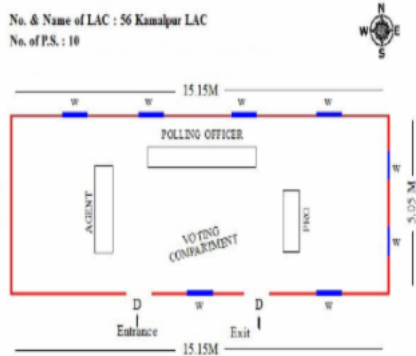

নিৰ্বাচক পঞ্জীয়ন বিষয়াৰ স্বাক্ষৰ

Nazri Naksha

Google Map View

Polling Station Building Front View

ভোটগ্ৰহন কেন্দ্ৰৰ সন্মুখৰ দৃশ্য

Cad View

Key MAP View

1 নাম : দিলোৱাৰা বেগম স্বামীৰ নাম: চাইফুদ্দিন আহমেদ ঘৰ নং : 00 বয়স : 38 লিঙ্গ : মহিলা	JXG0272906 ফটো উপলব্ধ	2 নাম : আনজুমা বেগম স্বামীৰ নাম: নজৰুল ইছলাম ঘৰ নং : 00 বয়স : 30 লিঙ্গ : মহিলা	JXG0272955 ফটো উপলব্ধ	3 নাম : ৰূপচেনী বেগম স্বামীৰ নাম: ৰহমান আলী ঘৰ নং : 1 বয়স : 51 লিঙ্গ : মহিলা	JXG0004602 ফটো উপলব্ধ
4 নাম : ৰুবুল আলী পিতাৰ নাম: ৰহমান আলী ঘৰ নং : 1 বয়স : 34 লিঙ্গ : পুৰুষ	JXG0004603 ফটো উপলব্ধ	5 নাম : ধুব্ৰজ্যোতি দাস পিতাৰ নাম: ৰজনী দাস ঘৰ নং : 1ক বয়স : 27 লিঙ্গ : পুৰুষ	JXG0370445 ফটো উপলব্ধ	6 নাম : চানমহম্মদ আলী পিতাৰ নাম: মছলিম আলী ঘৰ নং : 2 বয়স : 60 লিঙ্গ : পুৰুষ	JXG0004604 ফটো উপলব্ধ
7 নাম : জাহিদা বেগম স্বামীৰ নাম: চানমহম্মদ আলী ঘৰ নং : 2 বয়স : 52 লিঙ্গ : মহিলা	JXG0004605 ফটো উপলব্ধ	8 নাম : জেচমিন চুলতানা স্বামীৰ নাম: খৰছেদ আলম ঘৰ নং : 2 বয়স : 32 লিঙ্গ : মহিলা	JXG0004607 ফটো উপলব্ধ	9 নাম : ৰাতুল আলী পিতাৰ নাম: অহেদ আলী ঘৰ নং : 2 বয়স : 27 লিঙ্গ : মহিলা	JXG0617605 ফটো উপলব্ধ
10 নাম : খলিলৰ ৰহমান পিতাৰ নাম: বাখাৰ আলী ঘৰ নং : 3 বয়স : 61 লিঙ্গ : পুৰুষ	JXG0004608 ফটো উপলব্ধ	11 নাম : গোলবাহাৰ বেগম স্বামীৰ নাম: খলিলৰ ৰহমান ঘৰ নং : 3 বয়স : 52 লিঙ্গ : মহিলা	JXG0004609 ফটো উপলব্ধ	12 নাম : হামিৰ আলী পিতাৰ নাম: বাখাৰ আলী ঘৰ নং : 3 বয়স : 50 লিঙ্গ : পুৰুষ	JXG0004610 ফটো উপলব্ধ
13 নাম : মনোৱাৰা বেগম স্বামীৰ নাম: খচনুৰ আলী ঘৰ নং : 3 বয়স : 43 লিঙ্গ : মহিলা	JXG0097527 ফটো উপলব্ধ	14 নাম : অনমা বেগম স্বামীৰ নাম: হামিৰ আলী ঘৰ নং : 3 বয়স : 40 লিঙ্গ : মহিলা	JXG0004611 ফটো উপলব্ধ	15 নাম : ৰুনমা চৌধুৰী স্বামীৰ নাম: তাজিৰ আলী ঘৰ নং : 3 বয়স : 37 লিঙ্গ : মহিলা	JXG0097667 ফটো উপলব্ধ
16 নাম : নঈম এজাজ পিতাৰ নাম: খলিলৰ ৰহমান ঘৰ নং : 3 বয়স : 28 লিঙ্গ : পুৰুষ	JXG0461863 ফটো উপলব্ধ	17 নাম : ফিৰজা বেগম মাতৃৰ নাম: মানওয়াৰ বেগম ঘৰ নং : 3 বয়স : 25 লিঙ্গ : মহিলা	JXG0447870 ফটো উপলব্ধ	18 নাম : আফতাৰ আলী পিতাৰ নাম: বাখাৰ আলী ঘৰ নং : 8 বয়স : 66 লিঙ্গ : পুৰুষ	JXG0004612 ফটো উপলব্ধ
19 নাম : কনমাই বেগম স্বামীৰ নাম: আফতাৰ আলী ঘৰ নং : 8 বয়স : 55 লিঙ্গ : মহিলা	JXG0004613 ফটো উপলব্ধ	S 20 নাম : আজুমা বেগম পিতাৰ নাম: আফতাৰ আলী ঘৰ নং : 8 বয়স : 34 লিঙ্গ : মহিলা	JXG0004614 ফটো উপলব্ধ	21 নাম : আইনুল আলী পিতাৰ নাম: আফতাৰ আলী ঘৰ নং : 8 বয়স : 33 লিঙ্গ : পুৰুষ	JXG0004615 ফটো উপলব্ধ
S 22 নাম : মঞ্জুমা বেগম পিতাৰ নাম: আফতাৰ আলী ঘৰ নং : 8 বয়স : 28 লিঙ্গ : মহিলা	JXG0278481 ফটো উপলব্ধ	23 নাম : চাফিয়া বেগম অন্যান্য: আফচাৰ খান ঘৰ নং : 8ক বয়স : 28 লিঙ্গ : মহিলা	JXG0427914 ফটো উপলব্ধ	24 নাম : জোলেখা বেগম স্বামীৰ নাম: চাহৰাদ আলী ঘৰ নং : 8ক বয়স : 57 লিঙ্গ : মহিলা	JXG7234697 ফটো উপলব্ধ
25 নাম : চোহৰাব আলী পিতাৰ নাম: চাহৰাদ আলী ঘৰ নং : 8ক বয়স : 52 লিঙ্গ : পুৰুষ	JXG0004616 ফটো উপলব্ধ	26 নাম : ৰীনা বেগম স্বামীৰ নাম: চোহৰাব আলী ঘৰ নং : 8ক বয়স : 47 লিঙ্গ : মহিলা	JXG0004617 ফটো উপলব্ধ	27 নাম : আফচাৰ খান পিতাৰ নাম: চাহৰাব আলী ঘৰ নং : 8ক বয়স : 45 লিঙ্গ : পুৰুষ	JXG0004618 ফটো উপলব্ধ
28 নাম : ফৰেদ আলী পিতাৰ নাম: চাহৰাদ আলী ঘৰ নং : 8ক বয়স : 42 লিঙ্গ : পুৰুষ	JXG0004619 ফটো উপলব্ধ	29 নাম : হাচিনা বেগম স্বামীৰ নাম: ফৰেদ আলী ঘৰ নং : 8ক বয়স : 33 লিঙ্গ : মহিলা	JXG0004620 ফটো উপলব্ধ	E 30 নাম : চমিৰান বেগম স্বামীৰ নাম: বৰিৰ আলী ঘৰ নং : 6 বয়স : 70 লিঙ্গ : মহিলা	JXG0004621 ফটো উপলব্ধ