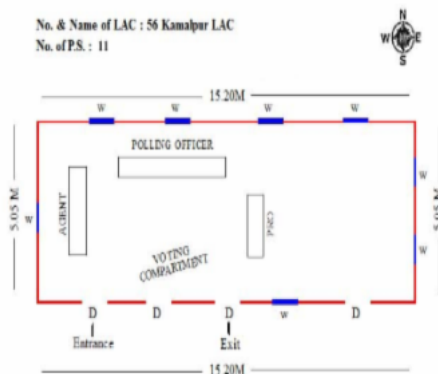

নিৰ্বাচক পঞ্জীয়ন বিষয়াৰ স্বাক্ষৰ

Nazri Naksha

Google Map View

Polling Station Building Front View

ভোটগ্ৰহন কেন্দ্ৰৰ সন্মুখৰ দৃশ্য

Cad View

Key MAP View

1 নাম : ৰূপবান বেগম স্বামীৰ নাম: নিজিৰ আলী ঘৰ নং : 00 বয়স : 27 লিঙ্গ : মহিলা	JXG0602417 ফটো উপলব্ধ	2 নাম : নিৰদা ৰাজবংশী স্বামীৰ নাম: হৰিন ৰাজবংশী ঘৰ নং : 1 বয়স : 37 লিঙ্গ : মহিলা	JXG0005095 ফটো উপলব্ধ	3 নাম : দ্বীপজ্যোতি ৰাজবংশী পিতাৰ নাম: হৰিন ৰাজবংশী ঘৰ নং : 1 বয়স : 28 লিঙ্গ : পুৰুষ	JXG0256081 ফটো উপলব্ধ
4 নাম : নৰ্জিমা বেগম স্বামীৰ নাম: ধন আলী ঘৰ নং : 1 বয়স : 24 লিঙ্গ : মহিলা	JXG0547703 ফটো উপলব্ধ	5 নাম : নিজাম আলী পিতাৰ নাম: চাদনুৰ আলী ঘৰ নং : 2 বয়স : 32 লিঙ্গ : পুৰুষ	JXG0005098 ফটো উপলব্ধ	6 নাম : ৰুবী বেগম স্বামীৰ নাম: নিজাম ঘৰ নং : 2 বয়স : 23 লিঙ্গ : মহিলা	VHQ0041764 ফটো উপলব্ধ
7 নাম : খচনুৰ আলী পিতাৰ নাম: প্ৰচাদ আলী ঘৰ নং : 0 বয়স : 75 লিঙ্গ : পুৰুষ	JXG0005099 ফটো উপলব্ধ	8 নাম : গোলাবান বেগম স্বামীৰ নাম: খচনুৰ আলী ঘৰ নং : 0 বয়স : 67 লিঙ্গ : মহিলা	JXG0005100 ফটো উপলব্ধ	9 নাম : তাজিৰ আলী পিতাৰ নাম: খচনুৰ আলী ঘৰ নং : 0 বয়স : 50 লিঙ্গ : পুৰুষ	JXG0005101 ফটো উপলব্ধ
10 নাম : কুইন বেগম স্বামীৰ নাম: ফৰমুদ আলী ঘৰ নং : 0 বয়স : 45 লিঙ্গ : মহিলা	JXG0005103 ফটো উপলব্ধ	11 নাম : মইনুল আলী পিতাৰ নাম: খচনুৰ আলী ঘৰ নং : 0 বয়স : 43 লিঙ্গ : পুৰুষ	JXG0005102 ফটো উপলব্ধ	12 নাম : পাৰবিন চুলতানা স্বামীৰ নাম: মইনুল হক ঘৰ নং : 0 বয়স : 38 লিঙ্গ : মহিলা	JXG0005104 ফটো উপলব্ধ
13 নাম : মহিবুল্লা আলী পিতাৰ নাম: প্ৰচাদ আলী ঘৰ নং : 8 বয়স : 68 লিঙ্গ : পুৰুষ	JXG0005105 ফটো উপলব্ধ	14 নাম : চকিনা বিবি স্বামীৰ নাম: মহিবুল্লাহ আলী ঘৰ নং : 8 বয়স : 65 লিঙ্গ : মহিলা	JXG0005106 ফটো উপলব্ধ	15 নাম : খোৰচেদ আলী পিতাৰ নাম: মহিবুল্লাহ আলী ঘৰ নং : 8 বয়স : 43 লিঙ্গ : পুৰুষ	JXG0005107 ফটো উপলব্ধ
16 নাম : জয়নুৰ আলী পিতাৰ নাম: মহিবুল্লাহ আলী ঘৰ নং : 8 বয়স : 41 লিঙ্গ : পুৰুষ	JXG0005109 ফটো উপলব্ধ	17 নাম : মনি বেগম পিতাৰ নাম: জয়নুৰ আলী ঘৰ নং : 8 বয়স : 33 লিঙ্গ : মহিলা	JXG0005110 ফটো উপলব্ধ	18 নাম : আছিক আলী পিতাৰ নাম: চমিৰ আলী ঘৰ নং : 8 বয়স : 31 লিঙ্গ : পুৰুষ	JXG0242636 ফটো উপলব্ধ
19 নাম : চৰিফ আলী পিতাৰ নাম: চমিৰ আলী ঘৰ নং : 4ক বয়স : 28 লিঙ্গ : পুৰুষ	JXG0256610 ফটো উপলব্ধ	20 নাম : মিন বেগম স্বামীৰ নাম: হাৰেজ আলী ঘৰ নং : 6 বয়স : 56 লিঙ্গ : মহিলা	JXG0005115 ফটো উপলব্ধ	21 নাম : হাৰেজ আলী পিতাৰ নাম: ৰিয়াজ আলী ঘৰ নং : 6 বয়স : 53 লিঙ্গ : পুৰুষ	JXG0005114 ফটো উপলব্ধ
22 নাম : সোনমণি বেগম স্বামীৰ নাম: মজামিল আলী ঘৰ নং : 6 বয়স : 30 লিঙ্গ : মহিলা	JXG0138776 ফটো উপলব্ধ	23 নাম : চাহজাহান আলী পিতাৰ নাম: মাৰফত আলী ঘৰ নং : 6ক বয়স : 55 লিঙ্গ : পুৰুষ	JXG0005117 ফটো উপলব্ধ	24 নাম : চুমাৰি বিবি স্বামীৰ নাম: চাহজাহান আলী ঘৰ নং : 6ক বয়স : 49 লিঙ্গ : মহিলা	JXG0005118 ফটো উপলব্ধ
25 নাম : চমছেৰ আলী পিতাৰ নাম: মনচুৰ আলী ঘৰ নং : 9 বয়স : 72 লিঙ্গ : পুৰুষ	JXG0005119 ফটো উপলব্ধ	26 নাম : মল্লিকা বিবি স্বামীৰ নাম: চমছেৰ আলী ঘৰ নং : 9 বয়স : 68 লিঙ্গ : মহিলা	JXG0005120 ফটো উপলব্ধ	27 নাম : মঃ আবুল হুছেইন পিতাৰ নাম: মঃ ছমচেৰ আলী ঘৰ নং : 9 বয়স : 47 লিঙ্গ : পুৰুষ	JXG0005121 ফটো উপলব্ধ
28 নাম : মকচেদ আলী পিতাৰ নাম: চমছেৰ আলী ঘৰ নং : 9 বয়স : 43 লিঙ্গ : পুৰুষ	JXG7240213 ফটো উপলব্ধ	29 নাম : নাচেৰ আলী পিতাৰ নাম: চমচেৰ আলী ঘৰ নং : 9 বয়স : 40 লিঙ্গ : পুৰুষ	JXG0005122 ফটো উপলব্ধ	30 নাম : ৰঞ্জমা বেগম স্বামীৰ নাম: মঃ আবুল হুছেইন ঘৰ নং : 9 বয়স : 35 লিঙ্গ : মহিলা	JXG0005123 ফটো উপলব্ধ