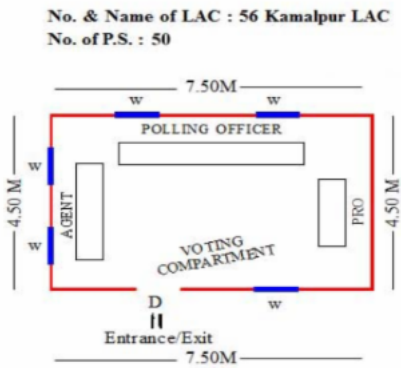

নিৰ্বাচক পঞ্জীয়ন বিষয়াৰ স্বাক্ষৰ

Nazri Naksha

Google Map View

Polling Station Building Front View

ভোটগ্ৰহন কেন্দ্ৰৰ সন্মুখৰ দৃশ্য

Cad View

Key MAP View

1 নাম : চাজী বেগম অন্যান্য: আজিজুৰ ৰহমান ঘৰ নং : 0 বয়স : 53 লিঙ্গ : মহিলা	JXG0507988 ফটো উপলব্ধ	2 নাম : পবলি দাস স্বামীৰ নাম: কাতিৰাম দাস ঘৰ নং : 1 বয়স : 60 লিঙ্গ : মহিলা	JXG3934574 ফটো উপলব্ধ	3 নাম : জয়ন্ত দাস পিতাৰ নাম: কাতিৰাম দাস ঘৰ নং : 1 বয়স : 39 লিঙ্গ : পুৰুষ	JXG3934585 ফটো উপলব্ধ
4 নাম : দিগন্ত দাস পিতাৰ নাম: কাতিৰাম দাস ঘৰ নং : 1 বয়স : 33 লিঙ্গ : পুৰুষ	JXG3941137 ফটো উপলব্ধ	5 নাম : কৃষ্ণা দাস স্বামীৰ নাম: জয়ন্ত দাস ঘৰ নং : 1 বয়স : 33 লিঙ্গ : মহিলা	JXG0397935 ফটো উপলব্ধ	6 নাম : মীনাক্ষী ডেকা দাস স্বামীৰ নাম: দিগন্ত দাস ঘৰ নং : 1 বয়স : 28 লিঙ্গ : মহিলা	JXG0162990 ফটো উপলব্ধ
E 7 নাম : অজুফা বেগম স্বামীৰ নাম: মিবলুছেইন আলী ঘৰ নং : 2 বয়স : 77 লিঙ্গ : মহিলা	JXG3934632 ফটো উপলব্ধ	8 নাম : বৰুণ দাস পিতাৰ নাম: কালিৰাম দাস ঘৰ নং : 2 বয়স : 70 লিঙ্গ : পুৰুষ	JXG3934596 ফটো উপলব্ধ	9 নাম : আইকন দাস স্বামীৰ নাম: বৰুন দাস ঘৰ নং : 2 বয়স : 58 লিঙ্গ : মহিলা	JXG3934609 ফটো উপলব্ধ
10 নাম : লুটফুল হুছেইন মাতৃৰ নাম: অজুফা বেগম ঘৰ নং : 2 বয়স : 48 লিঙ্গ : পুৰুষ	JXG3934654 ফটো উপলব্ধ	11 নাম : ধনেশ্বৰ দাস পিতাৰ নাম: বৰুন দাস ঘৰ নং : 2 বয়স : 45 লিঙ্গ : পুৰুষ	JXG3934610 ফটো উপলব্ধ	12 নাম : অঞ্জনা হুছেইন স্বামীৰ নাম: লুটফুল হুছেইন ঘৰ নং : 2 বয়স : 42 লিঙ্গ : মহিলা	JXG3934665 ফটো উপলব্ধ
13 নাম : নিপেন দাস পিতাৰ নাম: বৰুন দাস ঘৰ নং : 2 বয়স : 38 লিঙ্গ : পুৰুষ	JXG3934621 ফটো উপলব্ধ	14 নাম : কল্পনা দাস পিতাৰ নাম: বৰুণ দাস ঘৰ নং : 2 বয়স : 31 লিঙ্গ : মহিলা	JXG0063669 ফটো উপলব্ধ	E 15 নাম : মোলজান বেগম স্বামীৰ নাম: চমছেৰ আলী ঘৰ নং : 8 বয়স : 52 লিঙ্গ : মহিলা	JXG3934687 ফটো উপলব্ধ
16 নাম : অনিমা বেগম পিতাৰ নাম: চমছেৰ আলী ঘৰ নং : 8 বয়স : 47 লিঙ্গ : মহিলা	JXG0328047 ফটো উপলব্ধ	17 নাম : মিজল আলী পিতাৰ নাম: ছমছেৰ আলী ঘৰ নং : 8 বয়স : 45 লিঙ্গ : পুৰুষ	JXG3934698 ফটো উপলব্ধ	18 নাম : আমানুল হক পিতাৰ নাম: ছমছেৰ আলী ঘৰ নং : 8 বয়স : 34 লিঙ্গ : পুৰুষ	JXG3941115 ফটো উপলব্ধ
19 নাম : ছালমা বেগম পিতাৰ নাম: চমছেৰ আলী ঘৰ নং : 8 বয়স : 32 লিঙ্গ : মহিলা	JXG3934701 ফটো উপলব্ধ	20 নাম : জ লেখা চৌধুৰী স্বামীৰ নাম: আমানুল হক ঘৰ নং : 04 বয়স : 32 লিঙ্গ : মহিলা	VAX0084897 ফটো উপলব্ধ	21 নাম : ৰুকিয়া শুবনম মাতৃৰ নাম: অনিমা বেগম ঘৰ নং : 8 বয়স : 29 লিঙ্গ : মহিলা	JXG0431676 ফটো উপলব্ধ
22 নাম : মইদুল হক পিতাৰ নাম: চমছেৰ আলী ঘৰ নং : 8 বয়স : 29 লিঙ্গ : পুৰুষ	JXG0117796 ফটো উপলব্ধ	23 নাম : জিম্পী বেগম স্বামীৰ নাম: মইদুল হক ঘৰ নং : 4 বয়স : 27 লিঙ্গ : মহিলা	JXG0515452 ফটো উপলব্ধ	24 নাম : লেকাত আলী পিতাৰ নাম: মহিবুদ্দিন আলী ঘৰ নং : 5 বয়স : 67 লিঙ্গ : পুৰুষ	JXG3934723 ফটো উপলব্ধ
25 নাম : আকাছ আলী পিতাৰ নাম: লেকাত আলী ঘৰ নং : 5 বয়স : 48 লিঙ্গ : পুৰুষ	JXG3934745 ফটো উপলব্ধ	26 নাম : মোজামিল আলী পিতাৰ নাম: লিয়াকদ আলী ঘৰ নং : 5 বয়স : 44 লিঙ্গ : পুৰুষ	JXG3934767 ফটো উপলব্ধ	27 নাম : মৰ্জিনা বেগম স্বামীৰ নাম: আকাছ আলী ঘৰ নং : 5 বয়স : 42 লিঙ্গ : মহিলা	JXG3934756 ফটো উপলব্ধ
28 নাম : ৰূপা বেগম স্বামীৰ নাম: মোজামিল আলী ঘৰ নং : 5 বয়স : 39 লিঙ্গ : মহিলা	JXG3934778 ফটো উপলব্ধ	29 নাম : চেমিম চুলতানা পিতাৰ নাম: আকাছ আলী ঘৰ নং : 5 বয়স : 22 লিঙ্গ : মহিলা	VAX0037283 ফটো উপলব্ধ	30 নাম : ফাৰুক আলী পিতাৰ নাম: আকাছ আলী ঘৰ নং : 5 বয়স : 21 লিঙ্গ : পুৰুষ	VAX0046383 ফটো উপলব্ধ