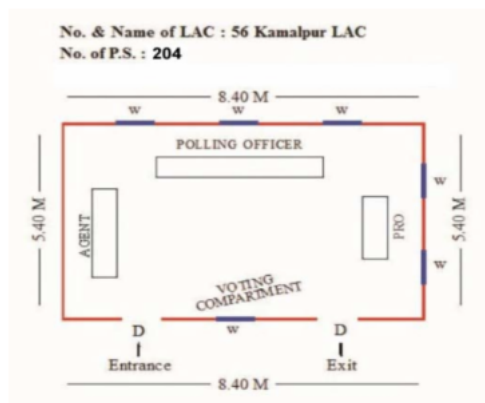

Cad View

Key MAP View