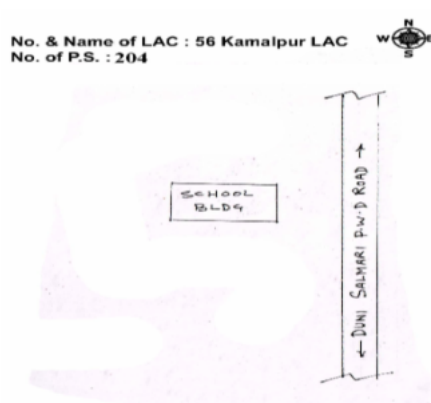

নিৰ্বাচক পঞ্জীয়ন বিষয়াৰ স্বাক্ষৰ

Nazri Naksha

Google Map View

Polling Station Building Front View

ভোটগ্ৰহন কেন্দ্ৰৰ সন্মুখৰ দৃশ্য

Cad View

Key MAP View

<p>S 1 JXG1636766</p> <p>নাম : অৰ্পনা ভূঞা স্বামীৰ নাম : নিৰ্জ্বৰন চন্দ্ৰ ডেকা ঘৰ নং : 05 বয়স : 34 লিঙ্গ : মহিলা</p> <p>ফটো উপলব্ধ</p>	<p>2 VAX0060814</p> <p>নাম : দুলমনি ডেকা স্বামীৰ নাম : দিপেন বড়া ঘৰ নং : 12 বয়স : 41 লিঙ্গ : মহিলা</p> <p>ফটো উপলব্ধ</p>	<p>3 JXG0608877</p> <p>নাম : পৰশমনি কলিতা পিতাৰ নাম : লক্ষ্যধৰ কলিতা ঘৰ নং : 14 বয়স : 23 লিঙ্গ : পুৰুষ</p> <p>ফটো উপলব্ধ</p>
<p>4 JXG0385179</p> <p>নাম : ছালিমা বেগম পিতাৰ নাম : বানা আলী ঘৰ নং : 31 বয়স : 27 লিঙ্গ : মহিলা</p> <p>ফটো উপলব্ধ</p>	<p>5 VAX0071670</p> <p>নাম : কৰিশা ডেকা মাতৃৰ নাম : বিজুমানি ডেকা ঘৰ নং : 40 বয়স : 21 লিঙ্গ : মহিলা</p> <p>ফটো উপলব্ধ</p>	<p>6 VAX0076414</p> <p>নাম : আছিক খন্দকৰ পিতাৰ নাম : আদিল খন্দকৰ ঘৰ নং : 57 বয়স : 19 লিঙ্গ : পুৰুষ</p> <p>ফটো উপলব্ধ</p>
<p>7 HYG1396232</p> <p>নাম : অৰুন নাথ পিতাৰ নাম : অমূল্য নাথ ঘৰ নং : 75 বয়স : 53 লিঙ্গ : পুৰুষ</p> <p>ফটো উপলব্ধ</p>	<p>8 HYG1396243</p> <p>নাম : দিপিকা নাথ স্বামীৰ নাম : অৰুন মেধি ঘৰ নং : 75 বয়স : 47 লিঙ্গ : মহিলা</p> <p>ফটো উপলব্ধ</p>	<p>9 VAX0089623</p> <p>নাম : নিলোৎপল নাথ পিতাৰ নাম : অৰুন নাথ ঘৰ নং : 75 বয়স : 21 লিঙ্গ : পুৰুষ</p> <p>ফটো উপলব্ধ</p>
<p># 10 JXG1634566</p> <p>নাম : প্ৰতিভা ডেকা স্বামীৰ নাম : হৰিচন্দ্ৰ ডেকা ঘৰ নং : 190 বয়স : 42 লিঙ্গ : মহিলা</p> <p>ফটো উপলব্ধ</p>	<p>11 JXG0437749</p> <p>নাম : উপাসনা ডেকা পিতাৰ নাম : গিৰীন্দ্ৰ ডেকা ঘৰ নং : 92 বয়স : 25 লিঙ্গ : মহিলা</p> <p>ফটো উপলব্ধ</p>	<p>12 JXG0276295</p> <p>নাম : কিশোৰ দাস পিতাৰ নাম : লক্ষেশ্বৰ দাশ ঘৰ নং : 209 বয়স : 53 লিঙ্গ : পুৰুষ</p> <p>ফটো উপলব্ধ</p>
<p>S 13 JXG1634588</p> <p>নাম : কিৰন চন্দ্ৰ কাকতি পিতাৰ নাম : অৰুণ নাথ কাকতি ঘৰ নং : 120 বয়স : 64 লিঙ্গ : পুৰুষ</p> <p>ফটো উপলব্ধ</p>	<p>S 14 JXG1634599</p> <p>নাম : হৰিপ্ৰভা কাকতি স্বামীৰ নাম : কিৰন চন্দ্ৰ কাকতি ঘৰ নং : 120 বয়স : 56 লিঙ্গ : মহিলা</p> <p>ফটো উপলব্ধ</p>	<p>S 15 JXG1634577</p> <p>নাম : জয়প্ৰকাশ কাকতি পিতাৰ নাম : কিৰন চন্দ্ৰ কাকতি ঘৰ নং : 120 বয়স : 32 লিঙ্গ : পুৰুষ</p> <p>ফটো উপলব্ধ</p>
<p>16 JXG5962568</p> <p>নাম : অবিনাশ দাস পিতাৰ নাম : ৰাতুল দাস ঘৰ নং : 135 বয়স : 22 লিঙ্গ : পুৰুষ</p> <p>ফটো উপলব্ধ</p>	<p>S 17 JXG0412643</p> <p>নাম : জনৱাৰা বেগম স্বামীৰ নাম : মুকুল আলী ঘৰ নং : 182 বয়স : 29 লিঙ্গ : মহিলা</p> <p>ফটো উপলব্ধ</p>	<p>18 VAX0012567</p> <p>নাম : নাজিমা বেগম পিতাৰ নাম : হকিমৰ বহমান ঘৰ নং : 150 বয়স : 31 লিঙ্গ : মহিলা</p> <p>ফটো উপলব্ধ</p>
<p>19 JXG5966064</p> <p>নাম : যুৱৰাজ বড়া পিতাৰ নাম : মহেশ্বৰ বড়া ঘৰ নং : 167 বয়স : 22 লিঙ্গ : পুৰুষ</p> <p>ফটো উপলব্ধ</p>	<p>20 VAX0015677</p> <p>নাম : প্ৰবাল কলিতা পিতাৰ নাম : কন্দৰ্প কলিতা ঘৰ নং : 174 বয়স : 21 লিঙ্গ : পুৰুষ</p> <p>ফটো উপলব্ধ</p>	<p>21 VAX0103309</p> <p>নাম : নিশিতা কলিতা পিতাৰ নাম : কুশল কলিতা ঘৰ নং : 174 বয়স : 21 লিঙ্গ : মহিলা</p> <p>ফটো উপলব্ধ</p>
<p>22 JXG0412544</p> <p>নাম : দেৱজিত কলিতা পিতাৰ নাম : হৰেশ্বৰ কলিতা ঘৰ নং : 198 বয়স : 25 লিঙ্গ : পুৰুষ</p> <p>ফটো উপলব্ধ</p>	<p>23 JXG0051797</p> <p>নাম : কল্যাণ কলিতা পিতাৰ নাম : কুশল কলিতা ঘৰ নং : 198 বয়স : 28 লিঙ্গ : পুৰুষ</p> <p>ফটো উপলব্ধ</p>	<p>24 JXG1634646</p> <p>নাম : হৰেশ্বৰ কলিতা পিতাৰ নাম : পদ্মৰাম কলিতা ঘৰ নং : 198 বয়স : 58 লিঙ্গ : পুৰুষ</p> <p>ফটো উপলব্ধ</p>
<p>25 JXG1634657</p> <p>নাম : কুশল কলিতা পিতাৰ নাম : পদ্মৰাম কলিতা ঘৰ নং : 198 বয়স : 56 লিঙ্গ : পুৰুষ</p> <p>ফটো উপলব্ধ</p>	<p>26 JXG1634624</p> <p>নাম : কন্দৰ্প কলিতা পিতাৰ নাম : পদ্মৰাম কলিতা ঘৰ নং : 198 বয়স : 53 লিঙ্গ : পুৰুষ</p> <p>ফটো উপলব্ধ</p>	<p>27 JXG1634668</p> <p>নাম : কল্পনা কলিতা স্বামীৰ নাম : কুশল কলিতা ঘৰ নং : 198 বয়স : 50 লিঙ্গ : মহিলা</p> <p>ফটো উপলব্ধ</p>
<p>28 JXG1634613</p> <p>নাম : লক্ষ্যধৰ কলিতা পিতাৰ নাম : পদ্মৰাম কলিতা ঘৰ নং : 198 বয়স : 48 লিঙ্গ : পুৰুষ</p> <p>ফটো উপলব্ধ</p>	<p>29 JXG1634635</p> <p>নাম : ৰশ্মিৰেখা কলিতা স্বামীৰ নাম : কন্দৰ্প কলিতা ঘৰ নং : 198 বয়স : 43 লিঙ্গ : মহিলা</p> <p>ফটো উপলব্ধ</p>	<p>30 JXG1634679</p> <p>নাম : ধৰনী কলিতা পিতাৰ নাম : পানেশ্বৰ কলিতা ঘৰ নং : 198 বয়স : 58 লিঙ্গ : পুৰুষ</p> <p>ফটো উপলব্ধ</p>