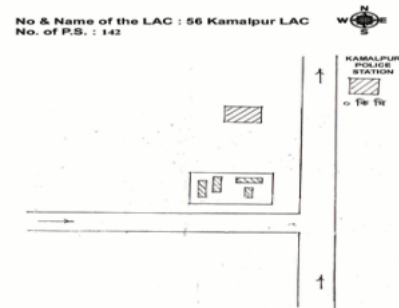

নিৰ্বাচক পঞ্জীয়ন বিষয়াৰ স্বাক্ষৰ

Nazri Naksha

Google Map View

Polling Station Building Front View

ভোটগ্রহন কেন্দ্ৰৰ সন্মুখৰ দৃশ্য

Cad View

Key MAP View

1 নাম : বিউটি বেগম স্বামীৰ নাম: নৌকব আলী ঘৰ নং : 0 বয়স : 28 লিঙ্গ : মহিলা	JXG0580076 ফটো উপলব্ধ	2 নাম : ছামচন নেহাৰ স্বামীৰ নাম: আতোৱাৰ আলী ঘৰ নং : 00 বয়স : 21 লিঙ্গ : মহিলা	VAX0006395 ফটো উপলব্ধ	3 নাম : দৈবকী মজুমদাৰ স্বামীৰ নাম: খগেন মজুমদাৰ ঘৰ নং : 1 বয়স : 75 লিঙ্গ : মহিলা	JXG1124567 ফটো উপলব্ধ
4 নাম : নৱকুমাৰ মজুমদাৰ পিতাৰ নাম: খগেন মজুমদাৰ ঘৰ নং : 1 বয়স : 43 লিঙ্গ : পুৰুষ	JXG1124590 ফটো উপলব্ধ	5 নাম : বিনোদ কুমাৰ ৰজক পিতাৰ নাম: লালবাহাদুৰ ৰজক ঘৰ নং : 1ক বয়স : 37 লিঙ্গ : পুৰুষ	JXG0273235 ফটো উপলব্ধ	6 নাম : জয়ন্তী মজুমদাৰ স্বামীৰ নাম: হৰমোহন মজুমদাৰ ঘৰ নং : 2 বয়স : 60 লিঙ্গ : মহিলা	JXG1124614 ফটো উপলব্ধ
7 নাম : বানু মজুমদাৰ পিতাৰ নাম: ধৰ্ম্য মজুমদাৰ ঘৰ নং : 2 বয়স : 42 লিঙ্গ : মহিলা	JXG1136385 ফটো উপলব্ধ	8 নাম : জয়ন্ত মজুমদাৰ পিতাৰ নাম: হৰমোহন মজুমদাৰ ঘৰ নং : 2 বয়স : 35 লিঙ্গ : পুৰুষ	JXG0013025 ফটো উপলব্ধ	9 নাম : চুৰেন মজুমদাৰ পিতাৰ নাম: তাৰেনী মজুমদাৰ ঘৰ নং : 0 বয়স : 66 লিঙ্গ : পুৰুষ	JXG0487462 ফটো উপলব্ধ
10 নাম : মন্দিৰা মজুমদাৰ স্বামীৰ নাম: সুৰেন মজুমদাৰ ঘৰ নং : 0 বয়স : 56 লিঙ্গ : মহিলা	JXG1124670 ফটো উপলব্ধ	11 নাম : নুপেন মজুমদাৰ পিতাৰ নাম: তাৰিণী মজুমদাৰ ঘৰ নং : 0 বয়স : 55 লিঙ্গ : পুৰুষ	JXG1124636 ফটো উপলব্ধ	12 নাম : বাসন্তী মজুমদাৰ স্বামীৰ নাম: নুপেন মজুমদাৰ ঘৰ নং : 3 বয়স : 47 লিঙ্গ : মহিলা	JXG0549873 ফটো উপলব্ধ
S 13 নাম : বিনীতা মজুমদাৰ পিতাৰ নাম: সুৰেন মজুমদাৰ ঘৰ নং : 0 বয়স : 80 লিঙ্গ : মহিলা	JXG0290783 ফটো উপলব্ধ	14 নাম : মনিষা মজুমদাৰ মাতৃৰ নাম: মন্দিৰা মজুমদাৰ ঘৰ নং : 0 বয়স : 27 লিঙ্গ : মহিলা	JXG0290601 ফটো উপলব্ধ	15 নাম : কৌশিক মজুমদাৰ পিতাৰ নাম: সুৰেন মজুমদাৰ ঘৰ নং : 3 বয়স : 21 লিঙ্গ : পুৰুষ	JXG5970934 ফটো উপলব্ধ
16 নাম : সুছিলা দেবী মাতৃৰ নাম: ব্ৰজবালা দেবী ঘৰ নং : 0ক বয়স : 65 লিঙ্গ : মহিলা	JXG0097519 ফটো উপলব্ধ	17 নাম : দেবজি শৰ্মা পিতাৰ নাম: বিশ্ব শৰ্মা ঘৰ নং : 0ক বয়স : 39 লিঙ্গ : পুৰুষ	JXG0013026 ফটো উপলব্ধ	S 18 নাম : কৰবী দেৱী মাতৃৰ নাম: সুশীলা দেৱী ঘৰ নং : 0ক বয়স : 36 লিঙ্গ : মহিলা	JXG0013027 ফটো উপলব্ধ
19 নাম : সুভদ্র ডেকা স্বামীৰ নাম: দুৰ্গা ডেকা ঘৰ নং : 8 বয়স : 64 লিঙ্গ : মহিলা	JXG1124692 ফটো উপলব্ধ	20 নাম : প্ৰহ্লাদ ডেকা পিতাৰ নাম: দুৰ্গা ডেকা ঘৰ নং : 8 বয়স : 48 লিঙ্গ : পুৰুষ	JXG1124681 ফটো উপলব্ধ	21 নাম : কল্পনা ডেকা স্বামীৰ নাম: বাৰেন ডেকা ঘৰ নং : 8 বয়স : 48 লিঙ্গ : মহিলা	JXG0242479 ফটো উপলব্ধ
22 নাম : অনামিকা ডেকা স্বামীৰ নাম: আমিয়া কুমাৰ ডেকা ঘৰ নং : 8ক বয়স : 47 লিঙ্গ : মহিলা	JXG0434654 ফটো উপলব্ধ	23 নাম : বাৰেন ডেকা পিতাৰ নাম: গঙ্গাধৰ ডেকা ঘৰ নং : 8ক বয়স : 57 লিঙ্গ : পুৰুষ	JXG0013028 ফটো উপলব্ধ	24 নাম : কিৰন ডেকা পিতাৰ নাম: মানিক চন্দ্ৰ ডেকা ঘৰ নং : 8ক বয়স : 51 লিঙ্গ : মহিলা	JXG1124738 ফটো উপলব্ধ
25 নাম : অমিয় কুমাৰ ডেকা পিতাৰ নাম: মানিক চন্দ্ৰ ডেকা ঘৰ নং : 8ক বয়স : 49 লিঙ্গ : পুৰুষ	JXG1124749 ফটো উপলব্ধ	26 নাম : মনোজ ডেকা পিতাৰ নাম: মানিক চন্দ্ৰ ডেকা ঘৰ নং : 8ক বয়স : 47 লিঙ্গ : পুৰুষ	JXG1124750 ফটো উপলব্ধ	27 নাম : জয়মতী মজুমদাৰ স্বামীৰ নাম: বিষ্ণু মজুমদাৰ ঘৰ নং : 5 বয়স : 80 লিঙ্গ : মহিলা	JXG1124761 ফটো উপলব্ধ
28 নাম : গোপাল বৰা পিতাৰ নাম: বিষ্ণু মজুমদাৰ ঘৰ নং : 5 বয়স : 55 লিঙ্গ : পুৰুষ	JXG1124772 ফটো উপলব্ধ	29 নাম : সেৱালি দাস পিতাৰ নাম: বিষ্ণু মজুমদাৰ ঘৰ নং : 5 বয়স : 50 লিঙ্গ : মহিলা	JXG1124783 ফটো উপলব্ধ	30 নাম : মুণাল বনিয়া পিতাৰ নাম: গোপাল বনিয়া ঘৰ নং : 05 বয়স : 28 লিঙ্গ : পুৰুষ	JXG0369926 ফটো উপলব্ধ