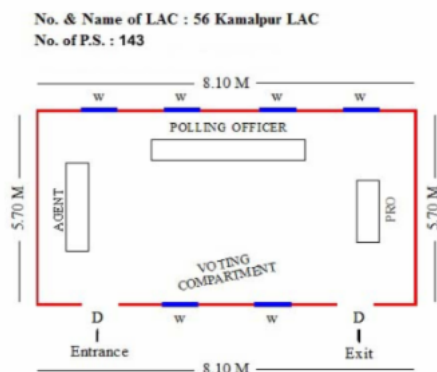

নিৰ্বাচক পঞ্জীয়ন বিষয়াৰ স্বাক্ষৰ

Nazri Naksha

Google Map View

Polling Station Building Front View

ভোটগ্ৰহন কেন্দ্ৰৰ সন্মুখৰ দৃশ্য

Cad View

Key MAP View

|  |  |   |
|--|--|---|
| <p>S 1 JXG1125106</p> <p>নাম : নূৰুল ইছলাম<br/>পিতাৰ নাম: নাচিৰুদ্দিন আহমেদ<br/>ঘৰ নং : ১৪<br/>বয়স : 68 লিঙ্গ : পুৰুষ</p> <p>ফটো উপলব্ধ</p> | <p>2 JXG1125128</p> <p>নাম : নূৰুল ইছলাম<br/>পিতাৰ নাম: নাচিৰুদ্দিন আহমেদ<br/>ঘৰ নং : ১৪<br/>বয়স : 60 লিঙ্গ : পুৰুষ</p> <p>ফটো উপলব্ধ</p>     | <p>3 JXG1125140</p> <p>নাম : তাজুল ইছলাম<br/>পিতাৰ নাম: নাচিৰুদ্দিন আহমেদ<br/>ঘৰ নং : ১৪<br/>বয়স : 52 লিঙ্গ : পুৰুষ</p> <p>ফটো উপলব্ধ</p>    |
| <p>S 4 JXG1125117</p> <p>নাম : আইজান বেগম<br/>স্বামীৰ নাম: নূৰুল ইছলাম<br/>ঘৰ নং : ১৪<br/>বয়স : 52 লিঙ্গ : মহিলা</p> <p>ফটো উপলব্ধ</p>      | <p>5 JXG1125139</p> <p>নাম : চেজিমা খাতুন<br/>স্বামীৰ নাম: নূৰুল ইছলাম<br/>ঘৰ নং : ১৪<br/>বয়স : 48 লিঙ্গ : মহিলা</p> <p>ফটো উপলব্ধ</p>        | <p>6 JXG1125151</p> <p>নাম : মহমুদিয়া বেগম<br/>পিতাৰ নাম: নাচিৰুদ্দিন আহমেদ<br/>ঘৰ নং : ১৪<br/>বয়স : 46 লিঙ্গ : মহিলা</p> <p>ফটো উপলব্ধ</p> |
| <p>7 JXG0314690</p> <p>নাম : আনোৱাৰা বেগম<br/>স্বামীৰ নাম: তাজুল ইছলাম<br/>ঘৰ নং : 14<br/>বয়স : 38 লিঙ্গ : মহিলা</p> <p>ফটো উপলব্ধ</p>      | <p>S 8 JXG0013032</p> <p>নাম : নাজৰিণ বচু<br/>পিতাৰ নাম: নূৰুল ইছলাম<br/>ঘৰ নং : ১৪<br/>বয়স : 35 লিঙ্গ : মহিলা</p> <p>ফটো উপলব্ধ</p>          | <p>9 JXG0435198</p> <p>নাম : হাদিউজ জামান<br/>পিতাৰ নাম: নূৰুল ইছলাম<br/>ঘৰ নং : ১৪<br/>বয়স : 28 লিঙ্গ : পুৰুষ</p> <p>ফটো উপলব্ধ</p>         |
| <p>10 JXG0435297</p> <p>নাম : লিজা পাৰবিন<br/>পিতাৰ নাম: মহঃ নূৰুল ইছলাম<br/>ঘৰ নং : ১৪<br/>বয়স : 26 লিঙ্গ : মহিলা</p> <p>ফটো উপলব্ধ</p>    | <p>11 JXG1125162</p> <p>নাম : ভানু বিবি<br/>স্বামীৰ নাম: বাদিৰ আলী<br/>ঘৰ নং : ১৫<br/>বয়স : 78 লিঙ্গ : মহিলা</p> <p>ফটো উপলব্ধ</p>            | <p>S 12 JXG1125173</p> <p>নাম : কোবাদ আলী<br/>পিতাৰ নাম: বাদিৰ আলী<br/>ঘৰ নং : ১৫<br/>বয়স : 65 লিঙ্গ : পুৰুষ</p> <p>ফটো উপলব্ধ</p>           |
| <p>13 JXG1125195</p> <p>নাম : কৈছৰ আলী<br/>পিতাৰ নাম: বাদিৰ আলী<br/>ঘৰ নং : ১৫<br/>বয়স : 60 লিঙ্গ : পুৰুষ</p> <p>ফটো উপলব্ধ</p>             | <p>R 14 JXG0483321</p> <p>নাম : আজিজৰ ৰহমান<br/>পিতাৰ নাম: বাদিৰ আলী<br/>ঘৰ নং : 15<br/>বয়স : 58 লিঙ্গ : পুৰুষ</p> <p>ফটো উপলব্ধ</p>          | <p>S 15 JXG1125184</p> <p>নাম : মামনী বেগম<br/>স্বামীৰ নাম: কোবাদ আলী<br/>ঘৰ নং : ১৫<br/>বয়স : 55 লিঙ্গ : মহিলা</p> <p>ফটো উপলব্ধ</p>        |
| <p>16 JXG1125220</p> <p>নাম : আজিজৰ ৰহমান<br/>পিতাৰ নাম: বাদিৰ আলী<br/>ঘৰ নং : ১৫<br/>বয়স : 55 লিঙ্গ : পুৰুষ</p> <p>ফটো উপলব্ধ</p>          | <p>17 JXG1125242</p> <p>নাম : ইচাহক আলী<br/>পিতাৰ নাম: বাদিৰ আলী<br/>ঘৰ নং : ১৫<br/>বয়স : 54 লিঙ্গ : পুৰুষ</p> <p>ফটো উপলব্ধ</p>              | <p>18 JXG1125219</p> <p>নাম : জুলিৱাৰা বেগম<br/>স্বামীৰ নাম: আব্দুল কাদিৰ<br/>ঘৰ নং : ১৫<br/>বয়স : 46 লিঙ্গ : মহিলা</p> <p>ফটো উপলব্ধ</p>    |
| <p>S 19 JXG1125231</p> <p>নাম : চেলিমা বেগম<br/>স্বামীৰ নাম: আজিজৰ আলী<br/>ঘৰ নং : ১৫<br/>বয়স : 45 লিঙ্গ : মহিলা</p> <p>ফটো উপলব্ধ</p>      | <p>20 JXG1810782</p> <p>নাম : ৰুমী বেগম<br/>স্বামীৰ নাম: কৈছৰ আলী<br/>ঘৰ নং : ১৫<br/>বয়স : 45 লিঙ্গ : মহিলা</p> <p>ফটো উপলব্ধ</p>             | <p>21 JXG1125264</p> <p>নাম : গোলাপজান বেগম<br/>স্বামীৰ নাম: চাদেক আলী<br/>ঘৰ নং : ১৬<br/>বয়স : 60 লিঙ্গ : মহিলা</p> <p>ফটো উপলব্ধ</p>       |
| <p>22 JXG1125275</p> <p>নাম : আব্দুল চাত্তাৰ<br/>পিতাৰ নাম: চাদেক আলী<br/>ঘৰ নং : ১৬<br/>বয়স : 45 লিঙ্গ : পুৰুষ</p> <p>ফটো উপলব্ধ</p>       | <p>23 JXG1125286</p> <p>নাম : আব্দুল বেজেক<br/>পিতাৰ নাম: চাদেক আলী<br/>ঘৰ নং : ১৬<br/>বয়স : 43 লিঙ্গ : পুৰুষ</p> <p>ফটো উপলব্ধ</p>           | <p>24 JXG1125297</p> <p>নাম : ৰাণুমা বেগম<br/>পিতাৰ নাম: চাদেক আলী<br/>ঘৰ নং : ১৬<br/>বয়স : 41 লিঙ্গ : মহিলা</p> <p>ফটো উপলব্ধ</p>           |
| <p>25 JXG1125300</p> <p>নাম : বনুমা বেগম<br/>পিতাৰ নাম: চাদেক আলী<br/>ঘৰ নং : ১৬<br/>বয়স : 37 লিঙ্গ : মহিলা</p> <p>ফটো উপলব্ধ</p>           | <p>26 JXG0518589</p> <p>নাম : নাচিৰিনআৰা বেগম<br/>স্বামীৰ নাম: আব্দুল চাত্তাৰ<br/>ঘৰ নং : 16<br/>বয়স : 32 লিঙ্গ : মহিলা</p> <p>ফটো উপলব্ধ</p> | <p>27 JXG0013033</p> <p>নাম : আব্দুল চালাম<br/>পিতাৰ নাম: চাদেক আলী<br/>ঘৰ নং : ১৬<br/>বয়স : 31 লিঙ্গ : পুৰুষ</p> <p>ফটো উপলব্ধ</p>          |
| <p>28 JXG1125311</p> <p>নাম : নূৰুন্নেছা বেগম<br/>স্বামীৰ নাম: চাদনুৰ আলী<br/>ঘৰ নং : ১৭<br/>বয়স : 62 লিঙ্গ : মহিলা</p> <p>ফটো উপলব্ধ</p>   | <p>29 JXG1125322</p> <p>নাম : লুটফুৰ ৰহমান<br/>পিতাৰ নাম: চাদনুৰ আলী<br/>ঘৰ নং : ১৭<br/>বয়স : 40 লিঙ্গ : পুৰুষ</p> <p>ফটো উপলব্ধ</p>          | <p>30 HBP3836791</p> <p>নাম : জ্যোৎস্না বেগম<br/>স্বামীৰ নাম: লুটফুৰ ৰহমান<br/>ঘৰ নং : 17<br/>বয়স : 36 লিঙ্গ : মহিলা</p> <p>ফটো উপলব্ধ</p>   |