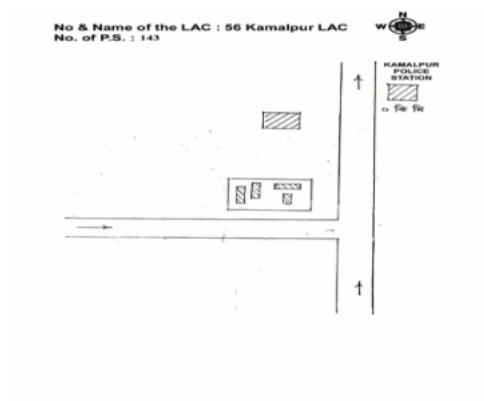

Nazri Naksha