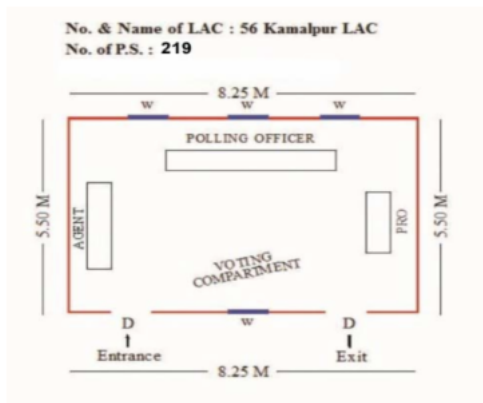

নিৰ্বাচক পঞ্জীয়ন বিষয়াৰ স্বাক্ষৰ

Nazri Naksha

Google Map View

Polling Station Building Front View

ভোটগ্ৰহন কেন্দ্ৰৰ সন্মুখৰ দৃশ্য

Cad View

Key MAP View

1 নাম : ৰিতু মেথিউ অন্যান্য: ৰেণু বেগম ঘৰ নং : 0 বয়স : 28 লিঙ্গ : মহিলা	JXG0344424 ফটো উপলব্ধ	2 নাম : আফিয়া ৰহমান পিতাৰ নাম: আনোৱাৰ ৰহমান ঘৰ নং : 20 বয়স : 22 লিঙ্গ : মহিলা	VAX0107201 ফটো উপলব্ধ	3 নাম : জিন্না আলম চৌধুৰী স্বামীৰ নাম: ৰাজু বড়া ঘৰ নং : 22 বয়স : 34 লিঙ্গ : মহিলা	VAX0077628 ফটো উপলব্ধ
4 নাম : ৰেন বেগম পিতাৰ নাম: নুৰুদ্দিন ঘৰ নং : 66 বয়স : 38 লিঙ্গ : মহিলা	GGF0003891 ফটো উপলব্ধ	5 নাম : গিটিকা দাস পিতাৰ নাম: যতিন দাস ঘৰ নং : 68 বয়স : 32 লিঙ্গ : মহিলা	JXG0470666 ফটো উপলব্ধ	6 নাম : পাৰ্বিন চুলতানা স্বামীৰ নাম: ছফিকুল ৰহমান ঘৰ নং : 104 বয়স : 21 লিঙ্গ : মহিলা	VAX0074096 ফটো উপলব্ধ
7 নাম : আনোৱাৰ হুচেইন পিতাৰ নাম: বাৰান আলি ঘৰ নং : ১৫৫খ বয়স : 48 লিঙ্গ : পুৰুষ	JXG1754581 ফটো উপলব্ধ	8 নাম : পদমী বেগম স্বামীৰ নাম: আনোৱাৰ হুচেইন ঘৰ নং : ১৫৫খ বয়স : 45 লিঙ্গ : মহিলা	JXG1754592 ফটো উপলব্ধ	9 নাম : আৰিফ আলি পিতাৰ নাম: ইচৰাফ আলী ঘৰ নং : ১৫৯ বয়স : 48 লিঙ্গ : পুৰুষ	JXG1754616 ফটো উপলব্ধ
10 নাম : পিংকি বেগম স্বামীৰ নাম: আৰিফ আলী ঘৰ নং : ১৫৯ বয়স : 37 লিঙ্গ : মহিলা	JXG0194027 ফটো উপলব্ধ	11 নাম : হাজিৰা খাতুন স্বামীৰ নাম: হুচেইন আলী ঘৰ নং : ১৬০ বয়স : 78 লিঙ্গ : মহিলা	JXG1754638 ফটো উপলব্ধ	12 নাম : আমানুল ইছলাম পিতাৰ নাম: আচাদ উল্লাহ ঘৰ নং : ১৬০ বয়স : 58 লিঙ্গ : পুৰুষ	JXG0245894 ফটো উপলব্ধ
13 নাম : হাৰুনৰ ৰচিদ পিতাৰ নাম: হুচেইন আলি ঘৰ নং : ১৬০ বয়স : 55 লিঙ্গ : পুৰুষ	JXG1754649 ফটো উপলব্ধ	14 নাম : নাৰ্জিমা বেগম স্বামীৰ নাম: আমানুল ইছলাম ঘৰ নং : ১৬০ বয়স : 45 লিঙ্গ : মহিলা	JXG0245621 ফটো উপলব্ধ	15 নাম : পাৰ্বিন চুলতানা স্বামীৰ নাম: হাৰুনৰ ৰচিদ ঘৰ নং : ১৬০ বয়স : 45 লিঙ্গ : মহিলা	JXG1754650 ফটো উপলব্ধ
16 নাম : বাহাৰুল আলী পিতাৰ নাম: হুচেইন আলী ঘৰ নং : ১৬০ বয়স : 45 লিঙ্গ : পুৰুষ	JXG1754661 ফটো উপলব্ধ	17 নাম : ৰেছমা বেগম স্বামীৰ নাম: বাহাৰুল ইছলাম ঘৰ নং : ১৬০ বয়স : 33 লিঙ্গ : মহিলা	JXG0194969 ফটো উপলব্ধ	18 নাম : আলফাৰহান উল্লাহ পিতাৰ নাম: আমানুল ইছলাম ঘৰ নং : 160 বয়স : 24 লিঙ্গ : পুৰুষ	JXG0475384 ফটো উপলব্ধ
19 নাম : অল ফাৰহান উল্লাহ পিতাৰ নাম: আমানুল ইছলাম ঘৰ নং : 160 বয়স : 24 লিঙ্গ : পুৰুষ	JXG0558122 ফটো উপলব্ধ	20 নাম : তবিবন নেচা স্বামীৰ নাম: চামনুৰ আলী শহীদীয়া ঘৰ নং : ১৬১ বয়স : 55 লিঙ্গ : মহিলা	JXG1754694 ফটো উপলব্ধ	E 21 নাম : চায়োৰা বানু স্বামীৰ নাম: চৌহাৰ আলি ঘৰ নং : ১৬২ বয়স : 62 লিঙ্গ : মহিলা	JXG1754707 ফটো উপলব্ধ
22 নাম : মাকন বেগম স্বামীৰ নাম: জমিৰ আলী ঘৰ নং : ১৬৩ বয়স : 53 লিঙ্গ : মহিলা	JXG1754729 ফটো উপলব্ধ	23 নাম : ৰুবি বেগম পিতাৰ নাম: জমিৰ আলি ঘৰ নং : ১৬৩ বয়স : 34 লিঙ্গ : মহিলা	JXG1761519 ফটো উপলব্ধ	24 নাম : মৰমী বেগম পিতাৰ নাম: জমিৰ আলী ঘৰ নং : ১৬৩ বয়স : 29 লিঙ্গ : মহিলা	JXG0195768 ফটো উপলব্ধ
25 নাম : ৰিমা বেগম পিতাৰ নাম: জমিৰ আলী ঘৰ নং : 163 বয়স : 26 লিঙ্গ : মহিলা	JXG0475194 ফটো উপলব্ধ	26 নাম : ৰেহেনা বেগম চৌধুৰী স্বামীৰ নাম: খইবৰ আলী ঘৰ নং : ১৬৪ বয়স : 43 লিঙ্গ : মহিলা	JXG1754730 ফটো উপলব্ধ	27 নাম : নিহা বেগম মাতৃৰ নাম: ৰেহেনা বেগম ঘৰ নং : 164 বয়স : 23 লিঙ্গ : মহিলা	VAX0064550 ফটো উপলব্ধ
28 নাম : হাইদৰ আলি পিতাৰ নাম: চমচেৰ আলী ঘৰ নং : ১৬৬ বয়স : 55 লিঙ্গ : পুৰুষ	JXG1754741 ফটো উপলব্ধ	29 নাম : ৰঞ্জমা বেগম স্বামীৰ নাম: হাইদৰ আলি ঘৰ নং : ১৬৬ বয়স : 32 লিঙ্গ : মহিলা	JXG1761520 ফটো উপলব্ধ	30 নাম : ৰাজু আলী পিতাৰ নাম: বকছেৰ আলী ঘৰ নং : ১৬৬ক বয়স : 37 লিঙ্গ : পুৰুষ	JXG0245084 ফটো উপলব্ধ