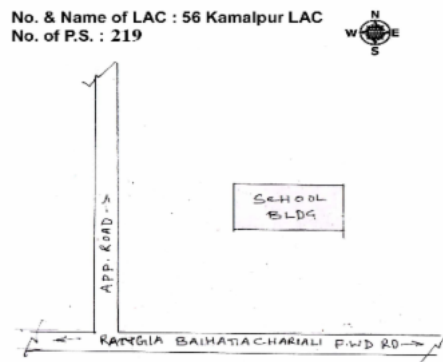

নিৰ্বাচক পঞ্জীয়ন বিষয়াৰ স্বাক্ষৰ

Nazri Naksha

Google Map View

Polling Station Building Front View

ভোটগ্ৰহন কেন্দ্ৰৰ সন্মুখৰ দৃশ্য

Cad View

Key MAP View

1 নাম : ৰিতু মেথিউ অন্যান্য: ৰেণু বেগম ঘৰ নং : 0 বয়স : 28 লিঙ্গ : মহিলা	JXG0344424 ফটো উপলব্ধ	2 নাম : আফিয়া ৰহমান পিতাৰ নাম: আনোৱাৰ ৰহমান ঘৰ নং : 20 বয়স : 22 লিঙ্গ : মহিলা	VAX0107201 ফটো উপলব্ধ	3 নাম : জিন্না আলম চৌধুৰী স্বামীৰ নাম: ৰাজু বড়া ঘৰ নং : 22 বয়স : 34 লিঙ্গ : মহিলা	VAX0077628 ফটো উপলব্ধ
4 নাম : ৰেন বেগম পিতাৰ নাম: নুৰুদ্দিন ঘৰ নং : 66 বয়স : 38 লিঙ্গ : মহিলা	GGF0003891 ফটো উপলব্ধ	5 নাম : গিটিকা দাস পিতাৰ নাম: যতিন দাস ঘৰ নং : 68 বয়স : 32 লিঙ্গ : মহিলা	JXG0470666 ফটো উপলব্ধ	6 নাম : পাৰ্বিন চুলতানা স্বামীৰ নাম: ছফিকুল ৰহমান ঘৰ নং : 104 বয়স : 21 লিঙ্গ : মহিলা	VAX0074096 ফটো উপলব্ধ
7 নাম : আনোৱাৰ হুচেইন পিতাৰ নাম: বাৰান আলি ঘৰ নং : ১৫৫খ বয়স : 48 লিঙ্গ : পুৰুষ	JXG1754581 ফটো উপলব্ধ	8 নাম : পদমী বেগম স্বামীৰ নাম: আনোৱাৰ হুচেইন ঘৰ নং : ১৫৫খ বয়স : 45 লিঙ্গ : মহিলা	JXG1754592 ফটো উপলব্ধ	9 নাম : আৰিফ আলি পিতাৰ নাম: ইচৰাফ আলী ঘৰ নং : ১৫৯ বয়স : 48 লিঙ্গ : পুৰুষ	JXG1754616 ফটো উপলব্ধ
10 নাম : পিংকি বেগম স্বামীৰ নাম: আৰিফ আলী ঘৰ নং : ১৫৯ বয়স : 37 লিঙ্গ : মহিলা	JXG0194027 ফটো উপলব্ধ	11 নাম : হাজিৰা খাতুন স্বামীৰ নাম: হুচেইন আলী ঘৰ নং : ১৬০ বয়স : 78 লিঙ্গ : মহিলা	JXG1754638 ফটো উপলব্ধ	12 নাম : আমানুল ইছলাম পিতাৰ নাম: আচাদ উল্লাহ ঘৰ নং : ১৬০ বয়স : 58 লিঙ্গ : পুৰুষ	JXG0245894 ফটো উপলব্ধ
13 নাম : হাৰুনৰ ৰচিদ পিতাৰ নাম: হুচেইন আলি ঘৰ নং : ১৬০ বয়স : 55 লিঙ্গ : পুৰুষ	JXG1754649 ফটো উপলব্ধ	14 নাম : নাৰ্জিমা বেগম স্বামীৰ নাম: আমানুল ইছলাম ঘৰ নং : ১৬০ বয়স : 45 লিঙ্গ : মহিলা	JXG0245621 ফটো উপলব্ধ	15 নাম : পাৰ্বিন চুলতানা স্বামীৰ নাম: হাৰুনৰ ৰচিদ ঘৰ নং : ১৬০ বয়স : 45 লিঙ্গ : মহিলা	JXG1754650 ফটো উপলব্ধ
16 নাম : বাহাৰুল আলী পিতাৰ নাম: হুচেইন আলী ঘৰ নং : ১৬০ বয়স : 45 লিঙ্গ : পুৰুষ	JXG1754661 ফটো উপলব্ধ	17 নাম : ৰেছমা বেগম স্বামীৰ নাম: বাহাৰুল ইছলাম ঘৰ নং : ১৬০ বয়স : 33 লিঙ্গ : মহিলা	JXG0194969 ফটো উপলব্ধ	18 নাম : আলফাৰহান উল্লাহ পিতাৰ নাম: আমানুল ইছলাম ঘৰ নং : 160 বয়স : 24 লিঙ্গ : পুৰুষ	JXG0475384 ফটো উপলব্ধ
19 নাম : অল ফাৰহান উল্লাহ পিতাৰ নাম: আমানুল ইছলাম ঘৰ নং : 160 বয়স : 24 লিঙ্গ : পুৰুষ	JXG0558122 ফটো উপলব্ধ	20 নাম : তবিবন নেচা স্বামীৰ নাম: চামনুৰ আলী শহীদীয়া ঘৰ নং : ১৬১ বয়স : 55 লিঙ্গ : মহিলা	JXG1754694 ফটো উপলব্ধ	E 21 নাম : চায়োৰা বানু স্বামীৰ নাম: চৌহাৰ আলি ঘৰ নং : ১৬২ বয়স : 62 লিঙ্গ : মহিলা	JXG1754707 ফটো উপলব্ধ
22 নাম : মাকন বেগম স্বামীৰ নাম: জমিৰ আলী ঘৰ নং : ১৬৩ বয়স : 53 লিঙ্গ : মহিলা	JXG1754729 ফটো উপলব্ধ	23 নাম : ৰুবি বেগম পিতাৰ নাম: জমিৰ আলি ঘৰ নং : ১৬৩ বয়স : 34 লিঙ্গ : মহিলা	JXG1761519 ফটো উপলব্ধ	24 নাম : মৰমী বেগম পিতাৰ নাম: জমিৰ আলী ঘৰ নং : ১৬৩ বয়স : 29 লিঙ্গ : মহিলা	JXG0195768 ফটো উপলব্ধ
25 নাম : ৰিমা বেগম পিতাৰ নাম: জমিৰ আলী ঘৰ নং : 163 বয়স : 26 লিঙ্গ : মহিলা	JXG0475194 ফটো উপলব্ধ	26 নাম : ৰেহেনা বেগম চৌধুৰী স্বামীৰ নাম: খইবৰ আলী ঘৰ নং : ১৬৪ বয়স : 43 লিঙ্গ : মহিলা	JXG1754730 ফটো উপলব্ধ	27 নাম : নিহা বেগম মাতৃৰ নাম: ৰেহেনা বেগম ঘৰ নং : 164 বয়স : 23 লিঙ্গ : মহিলা	VAX0064550 ফটো উপলব্ধ
28 নাম : হাইদৰ আলি পিতাৰ নাম: চমচেৰ আলী ঘৰ নং : ১৬৬ বয়স : 55 লিঙ্গ : পুৰুষ	JXG1754741 ফটো উপলব্ধ	29 নাম : ৰঞ্জমা বেগম স্বামীৰ নাম: হাইদৰ আলি ঘৰ নং : ১৬৬ বয়স : 32 লিঙ্গ : মহিলা	JXG1761520 ফটো উপলব্ধ	30 নাম : ৰাজু আলী পিতাৰ নাম: বকছেৰ আলী ঘৰ নং : ১৬৬ক বয়স : 37 লিঙ্গ : পুৰুষ	JXG0245084 ফটো উপলব্ধ