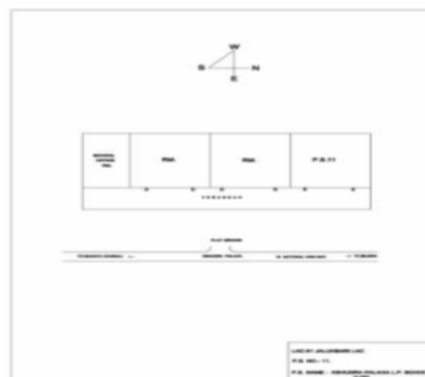

নিৰ্বাচক পঞ্জীয়ন বিষয়াৰ স্বাক্ষৰ

Nazri Naksha

Google Map View

Polling Station Building Front View

ভোটগ্ৰহন কেন্দ্ৰৰ সন্মুখৰ দৃশ্য

Cad View

Key MAP View

<p>S 1 MGB0345835</p> <p>নাম : অলোক বৰুৱা দাশ অন্যান্য: শিখা দাশ ঘৰ নং : 0 বয়স : 72 লিঙ্গ : পুৰুষ</p> <p>ফটো উপলব্ধ</p>	<p>S 2 MGB0345967</p> <p>নাম : আব্দুল হক পিতাৰ নাম: গফ্ফীদ আলী ঘৰ নং : 0 বয়স : 39 লিঙ্গ : পুৰুষ</p> <p>ফটো উপলব্ধ</p>	<p>S 3 MGB0345868</p> <p>নাম : অয়ন দাশ পিতাৰ নাম: অলোক বৰুৱা দাশ ঘৰ নং : 0 বয়স : 36 লিঙ্গ : পুৰুষ</p> <p>ফটো উপলব্ধ</p>
<p>S 4 MGB0345751</p> <p>নাম : বশিা বেগম স্বামীৰ নাম: আব্দুল হক ঘৰ নং : 0 বয়স : 33 লিঙ্গ : মহিলা</p> <p>ফটো উপলব্ধ</p>	<p>5 MGB0371260</p> <p>নাম : বিনোদ দাস পিতাৰ নাম: হৰদত্ত দাস ঘৰ নং : 0 বয়স : 28 লিঙ্গ : পুৰুষ</p> <p>ফটো উপলব্ধ</p>	<p>S 6 MGB0358473</p> <p>নাম : প্ৰতিমা নাথ পিতাৰ নাম: খগেন নাথ ঘৰ নং : 0 বয়স : 27 লিঙ্গ : মহিলা</p> <p>ফটো উপলব্ধ</p>
<p>7 VAX0068155</p> <p>নাম : বৰষাৰানী দাস পিতাৰ নাম: উমাকান্ত দাস ঘৰ নং : 0 বয়স : 20 লিঙ্গ : মহিলা</p> <p>ফটো উপলব্ধ</p>	<p>8 MGB1262856</p> <p>নাম : ভবেশ শৰ্মা পিতাৰ নাম: ৰন্তু দেৱ শৰ্মা ঘৰ নং : 0 বয়স : 65 লিঙ্গ : পুৰুষ</p> <p>ফটো উপলব্ধ</p>	<p>9 MGB0606590</p> <p>নাম : ৰীণা দেৱী স্বামীৰ নাম: ভবেশ শৰ্মা ঘৰ নং : 0 বয়স : 53 লিঙ্গ : মহিলা</p> <p>ফটো উপলব্ধ</p>
<p>10 MGB0356899</p> <p>নাম : অলকেশ শৰ্মা পিতাৰ নাম: ভবেশ শৰ্মা ঘৰ নং : 10 বয়স : 31 লিঙ্গ : পুৰুষ</p> <p>ফটো উপলব্ধ</p>	<p>11 MGB0606707</p> <p>নাম : পৰিষ্কাৰী শৰ্মা পিতাৰ নাম: ভবেশ শৰ্মা ঘৰ নং : 10 বয়স : 24 লিঙ্গ : মহিলা</p> <p>ফটো উপলব্ধ</p>	<p>S2 12 MGB0606467</p> <p>নাম : হৃষীকেশ কাশ্যপ পিতাৰ নাম: নাৰায়ন শৰ্মা ঘৰ নং : 26 বয়স : 24 লিঙ্গ : পুৰুষ</p> <p>ফটো উপলব্ধ</p>
<p>13 MGB2078764</p> <p>নাম : মিতু দাস মাতৃৰ নাম: দশমী দাস ঘৰ নং : 29 বয়স : 31 লিঙ্গ : পুৰুষ</p> <p>ফটো উপলব্ধ</p>	<p>14 MGB2078786</p> <p>নাম : সৰোজ দাস মাতৃৰ নাম: দশমী দাস ঘৰ নং : 29 বয়স : 31 লিঙ্গ : পুৰুষ</p> <p>ফটো উপলব্ধ</p>	<p>15 MGB2078800</p> <p>নাম : হৰজ্যোতি দাস পিতাৰ নাম: কামেশ্বৰ দাস ঘৰ নং : 29 বয়স : 31 লিঙ্গ : পুৰুষ</p> <p>ফটো উপলব্ধ</p>
<p>S 16 DZN0450437</p> <p>নাম : ডিম্পল দাস পিতাৰ নাম: নাৰায়ন চন্দ্ৰ দাস ঘৰ নং : 30 বয়স : 28 লিঙ্গ : মহিলা</p> <p>ফটো উপলব্ধ</p>	<p>17 MGB0279968</p> <p>নাম : সুভাস দাস মাতৃৰ নাম: দশমী দাস ঘৰ নং : 52 বয়স : 28 লিঙ্গ : পুৰুষ</p> <p>ফটো উপলব্ধ</p>	<p>18 MGB0478487</p> <p>নাম : বন্দনা দাস স্বামীৰ নাম: হৰজ্যোতি দাস ঘৰ নং : 52 বয়স : 26 লিঙ্গ : মহিলা</p> <p>ফটো উপলব্ধ</p>
<p>19 VAX0046201</p> <p>নাম : বৰষা ৰাণী ডেকা পিতাৰ নাম: অনিল ডেকা ঘৰ নং : 52 বয়স : 20 লিঙ্গ : মহিলা</p> <p>ফটো উপলব্ধ</p>	<p>20 MGB0283325</p> <p>নাম : ভনিতা ডেকা স্বামীৰ নাম: জয়ন্ত ডেকা ঘৰ নং : 52 বয়স : 36 লিঙ্গ : মহিলা</p> <p>ফটো উপলব্ধ</p>	<p>21 MGB0287318</p> <p>নাম : বিতুপন ৰাজবংশী পিতাৰ নাম: ৰবিন ৰাজবংশী ঘৰ নং : 69 বয়স : 27 লিঙ্গ : পুৰুষ</p> <p>ফটো উপলব্ধ</p>
<p>22 MGB0290585</p> <p>নাম : কিশোৰ দাস পিতাৰ নাম: বিৰেণ দাস ঘৰ নং : 98 বয়স : 27 লিঙ্গ : পুৰুষ</p> <p>ফটো উপলব্ধ</p>	<p>23 MGB2078888</p> <p>নাম : অৰ্পণা দাস স্বামীৰ নাম: দিনেশ দাস ঘৰ নং : 99 বয়স : 33 লিঙ্গ : মহিলা</p> <p>ফটো উপলব্ধ</p>	<p>24 MGB0410571</p> <p>নাম : প্ৰানজিত দাস পিতাৰ নাম: হৰদত্ত দাস ঘৰ নং : 88 বয়স : 28 লিঙ্গ : পুৰুষ</p> <p>ফটো উপলব্ধ</p>
<p>25 MGB1262823</p> <p>নাম : পূজা দাস মাতৃৰ নাম: মীনা ৰাজবংশী ঘৰ নং : 88 বয়স : 29 লিঙ্গ : মহিলা</p> <p>ফটো উপলব্ধ</p>	<p>26 MGB1273770</p> <p>নাম : খনিদ্ৰ দাস পিতাৰ নাম: বলিন দাস ঘৰ নং : 110 বয়স : 22 লিঙ্গ : পুৰুষ</p> <p>ফটো উপলব্ধ</p>	<p>S 27 MGB0191338</p> <p>নাম : বিনোদ দাস পিতাৰ নাম: ধৰণী প্ৰসাদ দাস ঘৰ নং : 116 বয়স : 28 লিঙ্গ : পুৰুষ</p> <p>ফটো উপলব্ধ</p>
<p>S 28 MGB0191346</p> <p>নাম : কৃষ্ণা দাস পিতাৰ নাম: ধৰণী প্ৰসাদ দাস ঘৰ নং : 116 বয়স : 28 লিঙ্গ : মহিলা</p> <p>ফটো উপলব্ধ</p>	<p>29 MGB1039798</p> <p>নাম : অৰণ তালুকদাৰ পিতাৰ নাম: বৰুৱা ৰাম তালুকদাৰ ঘৰ নং : 120 বয়স : 52 লিঙ্গ : পুৰুষ</p> <p>ফটো উপলব্ধ</p>	<p>30 MGB2078935</p> <p>নাম : নিলিমা দাস স্বামীৰ নাম: হৰিচন্দ্ৰ দাস ঘৰ নং : 126 বয়স : 45 লিঙ্গ : মহিলা</p> <p>ফটো উপলব্ধ</p>