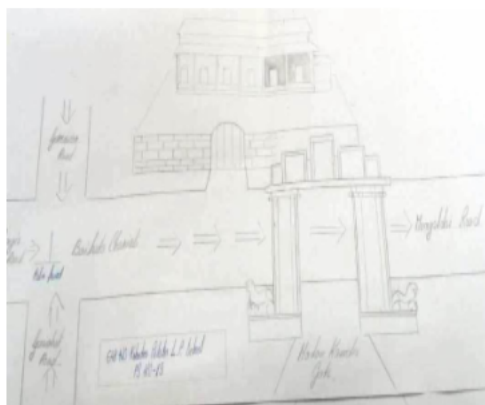

নিৰ্বাচক পঞ্জীয়ন বিষয়াৰ স্বাক্ষৰ

Nazri Naksha

Google Map View

Polling Station Building Front View

ভোটগ্ৰহন কেন্দ্ৰৰ সন্মুখৰ দৃশ্য

Cad View

Key MAP View

1 নাম : নাজমিন চুলতানা স্বামীৰ নাম: জাহিদুল চৌধুৰী ঘৰ নং : 0 বয়স : 25 লিঙ্গ : মহিলা	MGB2183713 ফটো উপলব্ধ	2 নাম : ইছমাতৰা বেগম স্বামীৰ নাম: ৰাজিবুল আহমেদ ঘৰ নং : 0 বয়স : 23 লিঙ্গ : মহিলা	MGB2183721 ফটো উপলব্ধ	3 নাম : অৱাদিফ আখটাৰা পিতাৰ নাম: জাহাঙ্গীৰ চৌধুৰী ঘৰ নং : 0 বয়স : 23 লিঙ্গ : পুৰুষ	MGB2183754 ফটো উপলব্ধ
4 নাম : নাজমিন আখটাৰা পিতাৰ নাম: জাহাঙ্গীৰ চৌধুৰী ঘৰ নং : 0 বয়স : 22 লিঙ্গ : মহিলা	MGB2183747 ফটো উপলব্ধ	5 নাম : খাইৰুল হক পিতাৰ নাম: খোৰছেদ আলী ঘৰ নং : 8 বয়স : 35 লিঙ্গ : পুৰুষ	MGB0005832 ফটো উপলব্ধ	6 নাম : আৰ্জুমা বেগম পিতাৰ নাম: আমান আলী ঘৰ নং : 28 বয়স : 24 লিঙ্গ : মহিলা	VAX0046961 ফটো উপলব্ধ
7 নাম : চালমা চিদ্দিকা স্বামীৰ নাম: আচিফ আলী ঘৰ নং : 32 বয়স : 25 লিঙ্গ : মহিলা	MGB0618579 ফটো উপলব্ধ	8 নাম : চয়নিকা নাথ স্বামীৰ নাম: অৰূপ নাথ ঘৰ নং : 8 বয়স : 36 লিঙ্গ : মহিলা	JXG8243489 ফটো উপলব্ধ	9 নাম : ঈজুল আলী পিতাৰ নাম: ইলিয়াস আলী ঘৰ নং : 54 বয়স : 25 লিঙ্গ : পুৰুষ	MGB0470211 ফটো উপলব্ধ
10 নাম : চৈয়দ জয়নাল আবেদিন পিতাৰ নাম: জোনাৰ আলী ঘৰ নং : 50 বয়স : 69 লিঙ্গ : পুৰুষ	VAX0009423 ফটো উপলব্ধ	11 নাম : চামিৰাৰা বেগম স্বামীৰ নাম: জয়নাল আবদিন ঘৰ নং : 50 বয়স : 48 লিঙ্গ : মহিলা	JXG0336255 ফটো উপলব্ধ	12 নাম : চৈয়দ নিকি বাবা আহমেদ কাৰ্জী পিতাৰ নাম: চৈয়দ হিফজুল আহমেদ ঘৰ নং : 54 বয়স : 26 লিঙ্গ : পুৰুষ	VAX0050542 ফটো উপলব্ধ
13 নাম : লোকমান আলী তালুকদাৰ পিতাৰ নাম: মনিৰুদ্দিন আহমেদ ঘৰ নং : 55 বয়স : 71 লিঙ্গ : পুৰুষ	MGB0005946 ফটো উপলব্ধ	14 নাম : দেজিমুন নেছা স্বামীৰ নাম: লুকমান আলী তালুকদাৰ ঘৰ নং : 55 বয়স : 56 লিঙ্গ : মহিলা	MGB0005947 ফটো উপলব্ধ	15 নাম : ইমদাদ হুছেইন পিতাৰ নাম: লোকমান আলী তালুকদাৰ ঘৰ নং : 55 বয়স : 33 লিঙ্গ : পুৰুষ	MGB0005948 ফটো উপলব্ধ
16 নাম : মোজাফ্ফিৰ হুছেইন হুছেইন পিতাৰ নাম: লোকমান আলী তালুকদাৰ আলী তালুকদাৰ ঘৰ নং : 55 বয়স : 30 লিঙ্গ : পুৰুষ	MGB2079110 ফটো উপলব্ধ	17 নাম : ৰিক চৌধুৰি পিতাৰ নাম: চমিদ চৌধুৰি ঘৰ নং : ৫৫ বয়স : 24 লিঙ্গ : পুৰুষ	MGB0618686 ফটো উপলব্ধ	18 নাম : ৰুকিয়া বেগম স্বামীৰ নাম: ৰাইজুল আলী ঘৰ নং : 67 বয়স : 26 লিঙ্গ : মহিলা	VAX0081109 ফটো উপলব্ধ
19 নাম : মহঃ আয়েজ আলি পিতাৰ নাম: মোহতাজ আলী ঘৰ নং : 74 বয়স : 48 লিঙ্গ : পুৰুষ	MGB1136158 ফটো উপলব্ধ	20 নাম : হাছিনা বেগম স্বামীৰ নাম: মহঃ আয়েজ আলি ঘৰ নং : 74 বয়স : 47 লিঙ্গ : মহিলা	MGB0005989 ফটো উপলব্ধ	21 নাম : চাৰজিনা বেগম স্বামীৰ নাম: আছিকুল আলী ঘৰ নং : 88 বয়স : 34 লিঙ্গ : মহিলা	VAX0089656 ফটো উপলব্ধ
22 নাম : আৰিফ চৌধুৰী পিতাৰ নাম: ইয়াছিন চৌধুৰী ঘৰ নং : 107 বয়স : 22 লিঙ্গ : পুৰুষ	VAX0053157 ফটো উপলব্ধ	23 নাম : নিজামুল হক পিতাৰ নাম: ইয়াজ আলী ঘৰ নং : 110 বয়স : 22 লিঙ্গ : পুৰুষ	MGB1285147 ফটো উপলব্ধ	24 নাম : বিনিমা বেগম স্বামীৰ নাম: ৰবিউল ইছলাম ঘৰ নং : 111 বয়স : 36 লিঙ্গ : মহিলা	MGB2211506 ফটো উপলব্ধ
25 নাম : মামনি বেগম পিতাৰ নাম: চাহিদুল আলী ঘৰ নং : ১১২ বয়স : 34 লিঙ্গ : মহিলা	MGB0391771 ফটো উপলব্ধ	26 নাম : নুৰুল আলী পিতাৰ নাম: চাহিদুল আলী ঘৰ নং : ১১২ বয়স : 26 লিঙ্গ : পুৰুষ	MGB0391813 ফটো উপলব্ধ	27 নাম : ৰাজীব চহৰীয়া পিতাৰ নাম: তবৰাক আলী ঘৰ নং : ১১৫ বয়স : 28 লিঙ্গ : পুৰুষ	MGB0233221 ফটো উপলব্ধ
28 নাম : মদুল আলী পিতাৰ নাম: মইনুল আলী ঘৰ নং : ১১৮ বয়স : 24 লিঙ্গ : পুৰুষ	MGB0618223 ফটো উপলব্ধ	29 নাম : আফ্ৰজা বেগম মাতৃৰ নাম: আনোৱাৰা বেগম ঘৰ নং : 118 বয়স : 21 লিঙ্গ : মহিলা	VAX0043273 ফটো উপলব্ধ	30 নাম : মুনাল আলী পিতাৰ নাম: মইনুল আলী ঘৰ নং : 118 বয়স : 20 লিঙ্গ : পুৰুষ	VAX0054114 ফটো উপলব্ধ