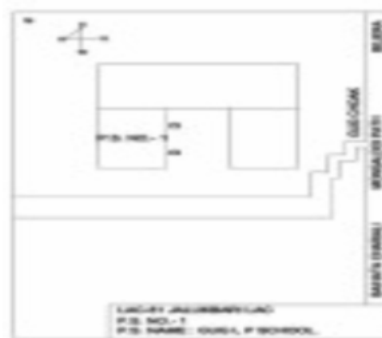

নিৰ্বাচক পঞ্জীয়ন বিষয়াৰ স্বাক্ষৰ

Nazri Naksha

Google Map View

Polling Station Building Front View

ভোটগ্ৰহন কেন্দ্ৰৰ সন্মুখৰ দৃশ্য

Cad View

Key MAP View

1 নাম : ইনজামুল হক পিতাৰ নাম: আৰজেদ আলী ঘৰ নং : 0 বয়স : 26 লিঙ্গ : পুৰুষ	MGB0357319 ফটো উপলব্ধ	2 নাম : চৈয়দ লুটফৰ বহমান পিতাৰ নাম: তফিকৰ বহমান ঘৰ নং : 1 বয়স : 54 লিঙ্গ : পুৰুষ	MGB0000002 ফটো উপলব্ধ	3 নাম : চৈয়দা তনুজা বেগম পিতাৰ নাম: তফিকৰ বহমান ঘৰ নং : 1 বয়স : 52 লিঙ্গ : মহিলা	MGB0000003 ফটো উপলব্ধ
4 নাম : চৈয়দ তহিদৰ বহমান পিতাৰ নাম: তফিকৰ বহমান ঘৰ নং : 1 বয়স : 49 লিঙ্গ : পুৰুষ	MGB0000001 ফটো উপলব্ধ	5 নাম : নুৰিয়া বেগম স্বামীৰ নাম: তহিদাৰ বহমান ঘৰ নং : 1 বয়স : 43 লিঙ্গ : মহিলা	MGB2075516 ফটো উপলব্ধ	S2 6 নাম : বেছমা বেগম স্বামীৰ নাম: জেহেবুল হক ঘৰ নং : 1 বয়স : 25 লিঙ্গ : মহিলা	VAX0060517 ফটো উপলব্ধ
7 নাম : জেচমিন চুলতানা পিতাৰ নাম: নাচাৰ আহমেদ ঘৰ নং : 1 বয়স : 24 লিঙ্গ : মহিলা	MGB0549857 ফটো উপলব্ধ	8 নাম : নাছিব আহমেদ পিতাৰ নাম: ফজিৰ আলী ঘৰ নং : 1 বয়স : 68 লিঙ্গ : পুৰুষ	MGB0000004 ফটো উপলব্ধ	9 নাম : নুৰজাহান বেগম স্বামীৰ নাম: নাছিব আহমেদ ঘৰ নং : 1 বয়স : 60 লিঙ্গ : মহিলা	MGB0000005 ফটো উপলব্ধ
10 নাম : সমীৰন বেগম স্বামীৰ নাম: ইছলামুদ্দিন ঘৰ নং : 2 বয়স : 62 লিঙ্গ : মহিলা	MGB0000006 ফটো উপলব্ধ	11 নাম : পাৰবিন চুলতানা স্বামীৰ নাম: বাকিবৰ বহমান বৰা ঘৰ নং : 2 বয়স : 31 লিঙ্গ : মহিলা	MGB0346353 ফটো উপলব্ধ	12 নাম : তাজমিনা বেগম পিতাৰ নাম: ইছলাম আলী ঘৰ নং : 2 বয়স : 30 লিঙ্গ : মহিলা	MGB2155137 ফটো উপলব্ধ
13 নাম : চাহিদুল আলম পিতাৰ নাম: ইছলাম আলী ঘৰ নং : 2 বয়স : 28 লিঙ্গ : পুৰুষ	MGB0221788 ফটো উপলব্ধ	14 নাম : চাহিজিনা বেগম স্বামীৰ নাম: মহিদুল ইছলাম ঘৰ নং : 3 বয়স : 60 লিঙ্গ : মহিলা	MGB0000008 ফটো উপলব্ধ	15 নাম : মহিদুল ইছলাম পিতাৰ নাম: আব্দুল কৰিম ঘৰ নং : 3 বয়স : 59 লিঙ্গ : পুৰুষ	MGB0000007 ফটো উপলব্ধ
16 নাম : বাহৰুল ইছলাম পিতাৰ নাম: মহৰুম আলী ঘৰ নং : 3 বয়স : 56 লিঙ্গ : পুৰুষ	MGB0406926 ফটো উপলব্ধ	17 নাম : আতিকা আখতাৰা স্বামীৰ নাম: বাহৰুল ইছলাম ঘৰ নং : 3 বয়স : 45 লিঙ্গ : মহিলা	MGB0406892 ফটো উপলব্ধ	18 নাম : চাহিদুল ইছলাম পিতাৰ নাম: মহিদুল ইছলাম ঘৰ নং : 3 বয়স : 28 লিঙ্গ : পুৰুষ	MGB0249557 ফটো উপলব্ধ
E 19 নাম : হাচিম আলী পিতাৰ নাম: আব্দুল কৰিম ঘৰ নং : 8 বয়স : 90 লিঙ্গ : পুৰুষ	MGB0000009 ফটো উপলব্ধ	20 নাম : হাজিৰা বেগম স্বামীৰ নাম: হাচিম আলী ঘৰ নং : 8 বয়স : 80 লিঙ্গ : মহিলা	MGB0000010 ফটো উপলব্ধ	21 নাম : অনুমা বেগম পিতাৰ নাম: হাচিম আলী ঘৰ নং : 8 বয়স : 54 লিঙ্গ : মহিলা	MGB0000012 ফটো উপলব্ধ
22 নাম : সইদ হৰনুৰ বচিদ পিতাৰ নাম: হাচিম আলী ঘৰ নং : 8 বয়স : 53 লিঙ্গ : পুৰুষ	MGB0000011 ফটো উপলব্ধ	23 নাম : চৈয়দা চেলিমা বেগম স্বামীৰ নাম: হাচিম আলী ঘৰ নং : 8 বয়স : 44 লিঙ্গ : মহিলা	MGB0000013 ফটো উপলব্ধ	24 নাম : তনুমা বেগম পিতাৰ নাম: হাচিম আলী ঘৰ নং : 8 বয়স : 43 লিঙ্গ : মহিলা	MGB0269548 ফটো উপলব্ধ
25 নাম : লুচিমা বেগম পিতাৰ নাম: হাচিম আলী ঘৰ নং : 8 বয়স : 40 লিঙ্গ : মহিলা	MGB0000014 ফটো উপলব্ধ	S 26 নাম : জুনুমা বেগম পিতাৰ নাম: হাচিম আলী ঘৰ নং : 8 বয়স : 37 লিঙ্গ : মহিলা	MGB0000015 ফটো উপলব্ধ	27 নাম : চামচুল হক পিতাৰ নাম: বহমান আলী ঘৰ নং : 5 বয়স : 68 লিঙ্গ : পুৰুষ	MGB0000017 ফটো উপলব্ধ
28 নাম : চাহজাহান দেৱান পিতাৰ নাম: বহমান আলী ঘৰ নং : 5 বয়স : 66 লিঙ্গ : পুৰুষ	MGB0000019 ফটো উপলব্ধ	29 নাম : বুমী বেগম স্বামীৰ নাম: চামচুল হক ঘৰ নং : 5 বয়স : 60 লিঙ্গ : মহিলা	MGB0000020 ফটো উপলব্ধ	30 নাম : চাহাবুদ্দিন আহমেদ পিতাৰ নাম: বহমান আলী ঘৰ নং : 5 বয়স : 53 লিঙ্গ : পুৰুষ	MGB0000021 ফটো উপলব্ধ