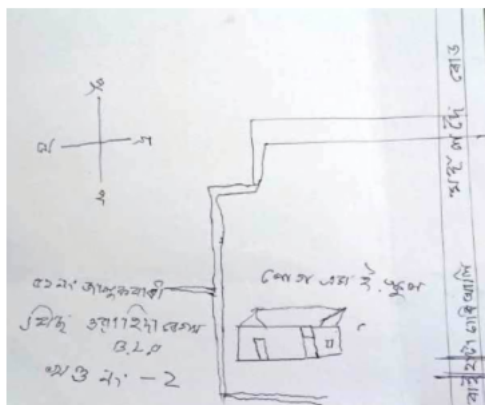

Nazri Naksha