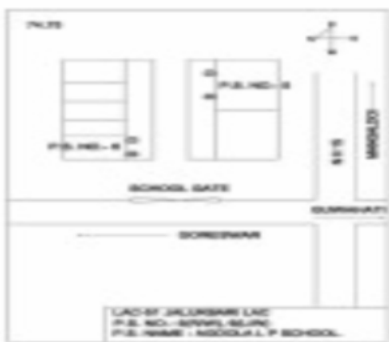

নিৰ্বাচক পঞ্জীয়ন বিষয়াৰ স্বাক্ষৰ

Nazri Naksha

Google Map View

Polling Station Building Front View

ভোটগ্ৰহন কেন্দ্ৰৰ সন্মুখৰ দৃশ্য

Cad View

Key MAP View

1 নাম : কৌশিক দাস পিতাৰ নাম: ভদ্রেস্বৰ দাস ঘৰ নং : 0 বয়স : 27 লিঙ্গ : মহিলা	MGB0360511 ফটো উপলব্ধ	2 নাম : টিনা ডেকা পিতাৰ নাম: নাৰায়ন ডেকা ঘৰ নং : 0 বয়স : 20 লিঙ্গ : মহিলা	VAX0066753 ফটো উপলব্ধ	3 নাম : অপৰূপা দত্ত পিতাৰ নাম: প্ৰদীপ দত্ত ঘৰ নং : 13 বয়স : 23 লিঙ্গ : মহিলা	VAX0028878 ফটো উপলব্ধ
4 নাম : নিৰুপমা ডেকা পিতাৰ নাম: দীপজ্যোতি ডেকা ঘৰ নং : 15 বয়স : 28 লিঙ্গ : মহিলা	MGB0244129 ফটো উপলব্ধ	5 নাম : দীপক ডেকা পিতাৰ নাম: গিৰিধৰ ডেকা ঘৰ নং : 20 বয়স : 39 লিঙ্গ : পুৰুষ	VAX0056036 ফটো উপলব্ধ	6 নাম : জীতমনি ডেকা স্বামীৰ নাম: দীপক ডেকা ঘৰ নং : 20 বয়স : 31 লিঙ্গ : মহিলা	MGB0465948 ফটো উপলব্ধ
7 নাম : ঋতুপৰ্ণা ডেকা পিতাৰ নাম: দিলিপ ডেকা ঘৰ নং : 20 বয়স : 22 লিঙ্গ : মহিলা	MGB1227040 ফটো উপলব্ধ	8 নাম : বনজিত ডেকা পিতাৰ নাম: দিনেশ্বৰ ডেকা ঘৰ নং : 22 বয়স : 47 লিঙ্গ : পুৰুষ	MGB4234564 ফটো উপলব্ধ	9 নাম : জানমণি ডেকা স্বামীৰ নাম: বনজিত ডেকা ঘৰ নং : 22 বয়স : 35 লিঙ্গ : মহিলা	MGB0228437 ফটো উপলব্ধ
10 নাম : পিংকী চাংমা পিতাৰ নাম: বাবুলী চমুৱা ঘৰ নং : 25 বয়স : 37 লিঙ্গ : মহিলা	VAX0032359 ফটো উপলব্ধ	11 নাম : মুনিদ্ৰ ডেকা পিতাৰ নাম: হৰিহৰ ডেকা ঘৰ নং : 30 বয়স : 21 লিঙ্গ : পুৰুষ	VAX0026385 ফটো উপলব্ধ	12 নাম : চানি দাস স্বামীৰ নাম: ৰুপম ডেকা ঘৰ নং : 36 বয়স : 25 লিঙ্গ : মহিলা	MGB1153568 ফটো উপলব্ধ
13 নাম : ৰুপম ডেকা পিতাৰ নাম: মৰাল ডেকা ঘৰ নং : 36 বয়স : 24 লিঙ্গ : পুৰুষ	MGB1153675 ফটো উপলব্ধ	S 14 নাম : জয়মতী সুনাক স্বামীৰ নাম: গনগীষ সুনাক ঘৰ নং : 38 বয়স : 52 লিঙ্গ : মহিলা	MGB0491811 ফটো উপলব্ধ	15 নাম : নেইনা ডেকা পিতাৰ নাম: জগদীশ চন্দ্ৰ ডেকা ঘৰ নং : 85 বয়স : 26 লিঙ্গ : মহিলা	MGB0529743 ফটো উপলব্ধ
16 নাম : বন্দিতা শালৈ স্বামীৰ নাম: ৰাতুল তালুকদাৰ ঘৰ নং : 47 বয়স : 28 লিঙ্গ : মহিলা	VAX0048561 ফটো উপলব্ধ	17 নাম : চয়নিকা ডেকা স্বামীৰ নাম: সমীন ডেকা ঘৰ নং : 51 বয়স : 29 লিঙ্গ : মহিলা	VAX0051110 ফটো উপলব্ধ	18 নাম : অনিমা ডেকা স্বামীৰ নাম: কল্যাণ ডেকা ঘৰ নং : 52 বয়স : 44 লিঙ্গ : মহিলা	MGB0478917 ফটো উপলব্ধ
19 নাম : ৰাজীৱ দেকা মাতৃৰ নাম: বাসন্তী দেকা ঘৰ নং : 50 বয়স : 34 লিঙ্গ : পুৰুষ	MGB0001914 ফটো উপলব্ধ	20 নাম : মমী বৈশা ডেকা স্বামীৰ নাম: ৰাজীৱ ডেকা ঘৰ নং : 50 বয়স : 28 লিঙ্গ : মহিলা	MGB0407726 ফটো উপলব্ধ	21 নাম : মমী তালুকদাৰ পিতাৰ নাম: ৰমেশ তালুকদাৰ ঘৰ নং : 53 বয়স : 23 লিঙ্গ : মহিলা	MGB2212389 ফটো উপলব্ধ
22 নাম : নবনিতা ডেকা পিতাৰ নাম: হেমেন ডেকা ঘৰ নং : 55 বয়স : 38 লিঙ্গ : মহিলা	MGB0465922 ফটো উপলব্ধ	23 নাম : চয়নিকা কাকতি স্বামীৰ নাম: চিন্টু চৌধুৰী ঘৰ নং : 55 বয়স : 27 লিঙ্গ : মহিলা	VAX0034116 ফটো উপলব্ধ	24 নাম : কাশ্যপ ডেকা পিতাৰ নাম: পানীৰাম ডেকা ঘৰ নং : 55 বয়স : 23 লিঙ্গ : মহিলা	VAX0069971 ফটো উপলব্ধ
S 25 নাম : জিত শৰ্মা মাতৃৰ নাম: উমেশ শৰ্মা ঘৰ নং : 59 বয়স : 26 লিঙ্গ : পুৰুষ	MGB0363093 ফটো উপলব্ধ	S 26 নাম : ববিতা খান্ডে স্বামীৰ নাম: বিনোদ খান্ডে ঘৰ নং : 63 বয়স : 30 লিঙ্গ : মহিলা	MGB0650812 ফটো উপলব্ধ	S 27 নাম : জিহ্ৰী মণি ডেকা স্বামীৰ নাম: চন্দ্ৰ পাসোয়ান ঘৰ নং : 68 বয়স : 26 লিঙ্গ : মহিলা	MGB0491431 ফটো উপলব্ধ
28 নাম : সঞ্জীৱ ডেকা পিতাৰ নাম: দ্বিজেন ডেকা ঘৰ নং : 77 বয়স : 22 লিঙ্গ : পুৰুষ	VAX0025817 ফটো উপলব্ধ	29 নাম : কনমনি তালুকদাৰ পিতাৰ নাম: যদু তালুকদাৰ ঘৰ নং : 80 বয়স : 26 লিঙ্গ : পুৰুষ	VAX0071365 ফটো উপলব্ধ	30 নাম : প্ৰভা দাস পিতাৰ নাম: হৰনাথ দাস ঘৰ নং : 86 বয়স : 55 লিঙ্গ : মহিলা	MGB0499640 ফটো উপলব্ধ