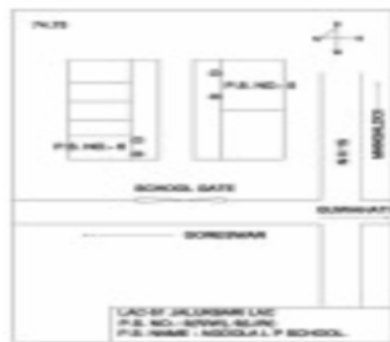

নিৰ্বাচক পঞ্জীয়ন বিষয়াৰ স্বাক্ষৰ

Nazri Naksha

Google Map View

Polling Station Building Front View

ভোটগ্ৰহন কেন্দ্ৰৰ সন্মুখৰ দৃশ্য

Cad View

Key MAP View

1 নাম : কৌশিক দাস পিতাৰ নাম: ভদ্রেস্বৰ দাস ঘৰ নং : 0 বয়স : 27 লিঙ্গ : মহিলা	MGB0360511 ফটো উপলব্ধ	2 নাম : টিনা ডেকা পিতাৰ নাম: নাৰায়ন ডেকা ঘৰ নং : 0 বয়স : 20 লিঙ্গ : মহিলা	VAX0066753 ফটো উপলব্ধ	3 নাম : অপৰূপা দত্ত পিতাৰ নাম: প্ৰদীপ দত্ত ঘৰ নং : 13 বয়স : 23 লিঙ্গ : মহিলা	VAX0028878 ফটো উপলব্ধ
4 নাম : নিৰুপমা ডেকা পিতাৰ নাম: দীপজ্যোতি ডেকা ঘৰ নং : 15 বয়স : 28 লিঙ্গ : মহিলা	MGB0244129 ফটো উপলব্ধ	5 নাম : দীপক ডেকা পিতাৰ নাম: গিৰিধৰ ডেকা ঘৰ নং : 20 বয়স : 39 লিঙ্গ : পুৰুষ	VAX0056036 ফটো উপলব্ধ	6 নাম : জীতমনি ডেকা স্বামীৰ নাম: দীপক ডেকা ঘৰ নং : 20 বয়স : 31 লিঙ্গ : মহিলা	MGB0465948 ফটো উপলব্ধ
7 নাম : ঋতুপৰ্ণা ডেকা পিতাৰ নাম: দিলিপ ডেকা ঘৰ নং : 20 বয়স : 22 লিঙ্গ : মহিলা	MGB1227040 ফটো উপলব্ধ	8 নাম : বনজিত ডেকা পিতাৰ নাম: দিনেশ্বৰ ডেকা ঘৰ নং : 22 বয়স : 47 লিঙ্গ : পুৰুষ	MGB4234564 ফটো উপলব্ধ	9 নাম : জানমণি ডেকা স্বামীৰ নাম: বনজিত ডেকা ঘৰ নং : 22 বয়স : 35 লিঙ্গ : মহিলা	MGB0228437 ফটো উপলব্ধ
10 নাম : পিংকী চাংমা পিতাৰ নাম: বাবুলী চমুৱা ঘৰ নং : 25 বয়স : 37 লিঙ্গ : মহিলা	VAX0032359 ফটো উপলব্ধ	11 নাম : মুনিদ্ৰ ডেকা পিতাৰ নাম: হৰিহৰ ডেকা ঘৰ নং : 30 বয়স : 21 লিঙ্গ : পুৰুষ	VAX0026385 ফটো উপলব্ধ	12 নাম : চানি দাস স্বামীৰ নাম: ৰুপম ডেকা ঘৰ নং : 36 বয়স : 25 লিঙ্গ : মহিলা	MGB1153568 ফটো উপলব্ধ
13 নাম : ৰুপম ডেকা পিতাৰ নাম: মৰাল ডেকা ঘৰ নং : 36 বয়স : 24 লিঙ্গ : পুৰুষ	MGB1153675 ফটো উপলব্ধ	S 14 নাম : জয়মতী সুনাক স্বামীৰ নাম: গনগীষ সুনাক ঘৰ নং : 38 বয়স : 52 লিঙ্গ : মহিলা	MGB0491811 ফটো উপলব্ধ	15 নাম : নেইনা ডেকা পিতাৰ নাম: জগদীশ চন্দ্ৰ ডেকা ঘৰ নং : 85 বয়স : 26 লিঙ্গ : মহিলা	MGB0529743 ফটো উপলব্ধ
16 নাম : বন্দিতা শালৈ স্বামীৰ নাম: ৰাতুল তালুকদাৰ ঘৰ নং : 47 বয়স : 28 লিঙ্গ : মহিলা	VAX0048561 ফটো উপলব্ধ	17 নাম : চয়নিকা ডেকা স্বামীৰ নাম: সমীন ডেকা ঘৰ নং : 51 বয়স : 29 লিঙ্গ : মহিলা	VAX0051110 ফটো উপলব্ধ	18 নাম : অনিমা ডেকা স্বামীৰ নাম: কল্যাণ ডেকা ঘৰ নং : 52 বয়স : 44 লিঙ্গ : মহিলা	MGB0478917 ফটো উপলব্ধ
19 নাম : ৰাজীৱ দেকা মাতৃৰ নাম: বাসন্তী দেকা ঘৰ নং : 50 বয়স : 34 লিঙ্গ : পুৰুষ	MGB0001914 ফটো উপলব্ধ	20 নাম : মমী বৈশা ডেকা স্বামীৰ নাম: ৰাজীৱ ডেকা ঘৰ নং : 50 বয়স : 28 লিঙ্গ : মহিলা	MGB0407726 ফটো উপলব্ধ	21 নাম : মমী তালুকদাৰ পিতাৰ নাম: ৰমেশ তালুকদাৰ ঘৰ নং : 53 বয়স : 23 লিঙ্গ : মহিলা	MGB2212389 ফটো উপলব্ধ
22 নাম : নবনিতা ডেকা পিতাৰ নাম: হেমেন ডেকা ঘৰ নং : 55 বয়স : 38 লিঙ্গ : মহিলা	MGB0465922 ফটো উপলব্ধ	23 নাম : চয়নিকা কাকতি স্বামীৰ নাম: চিন্টু চৌধুৰী ঘৰ নং : 55 বয়স : 27 লিঙ্গ : মহিলা	VAX0034116 ফটো উপলব্ধ	24 নাম : কাশ্যপ ডেকা পিতাৰ নাম: পানীৰাম ডেকা ঘৰ নং : 55 বয়স : 23 লিঙ্গ : মহিলা	VAX0069971 ফটো উপলব্ধ
S 25 নাম : জিত শৰ্মা মাতৃৰ নাম: উমেশ শৰ্মা ঘৰ নং : 59 বয়স : 26 লিঙ্গ : পুৰুষ	MGB0363093 ফটো উপলব্ধ	S 26 নাম : ববিতা খান্ডে স্বামীৰ নাম: বিনোদ খান্ডে ঘৰ নং : 63 বয়স : 30 লিঙ্গ : মহিলা	MGB0650812 ফটো উপলব্ধ	S 27 নাম : জিহ্ৰী মণি ডেকা স্বামীৰ নাম: চন্দ্ৰ পাসোয়ান ঘৰ নং : 68 বয়স : 26 লিঙ্গ : মহিলা	MGB0491431 ফটো উপলব্ধ
28 নাম : সঞ্জীৱ ডেকা পিতাৰ নাম: দ্বিজেন ডেকা ঘৰ নং : 77 বয়স : 22 লিঙ্গ : পুৰুষ	VAX0025817 ফটো উপলব্ধ	29 নাম : কনমনি তালুকদাৰ পিতাৰ নাম: যদু তালুকদাৰ ঘৰ নং : 80 বয়স : 26 লিঙ্গ : পুৰুষ	VAX0071365 ফটো উপলব্ধ	30 নাম : প্ৰভা দাস পিতাৰ নাম: হৰনাথ দাস ঘৰ নং : 86 বয়স : 55 লিঙ্গ : মহিলা	MGB0499640 ফটো উপলব্ধ