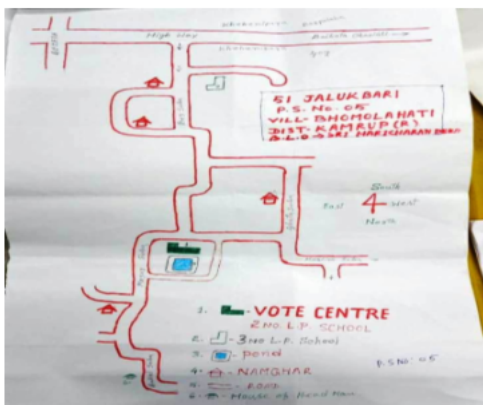

Nazri Naksha