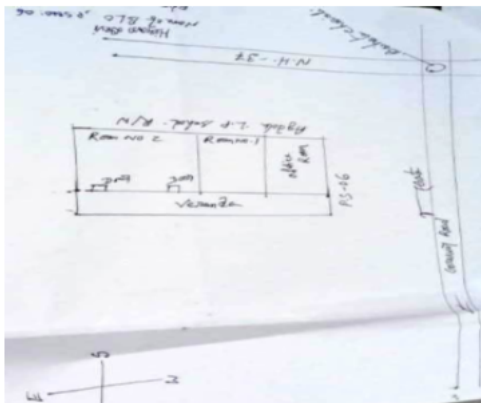

Nazri Naksha