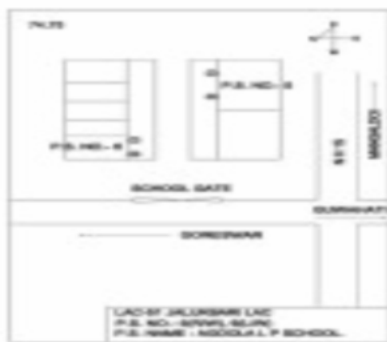

নিৰ্বাচক পঞ্জীয়ন বিষয়াৰ স্বাক্ষৰ

Nazri Naksha

Google Map View

Polling Station Building Front View

ভোটগ্ৰহন কেন্দ্ৰৰ সন্মুখৰ দৃশ্য

Cad View

Key MAP View

| | | | | | | | | | | | |
|----|------------|------------|---|----|------------|------------|---|----|------------|------------|--|
| 1 | MGB0641282 | ফটো উপলব্ধ | নাম : কনকলতা বনিয়া পিতাৰ নাম: শুধাৰাম বনিয়া ঘৰ নং : 00 বয়স : 50 লিঙ্গ : মহিলা | 2 | MGB0389460 | ফটো উপলব্ধ | নাম : হিৰণমণী ডেকা স্বামীৰ নাম: ৰাকেশ ডেকা ঘৰ নং : 0 বয়স : 42 লিঙ্গ : মহিলা | 3 | MGB0389502 | ফটো উপলব্ধ | নাম : বিজয়মণি দাস পিতাৰ নাম: সোণামল দাস ঘৰ নং : 0 বয়স : 39 লিঙ্গ : মহিলা |
| 4 | MGB0347591 | ফটো উপলব্ধ | নাম : ভাস্কৰ জ্যোতি দাস পিতাৰ নাম: চম্পা দাস ঘৰ নং : 00 বয়স : 28 লিঙ্গ : পুৰুষ | 5 | MGB0002526 | ফটো উপলব্ধ | নাম : সতীশ শৰ্মা পিতাৰ নাম: মাধব শৰ্মা ঘৰ নং : 1 বয়স : 80 লিঙ্গ : পুৰুষ | 6 | MGB0002528 | ফটো উপলব্ধ | নাম : দীপিকা দেৱী স্বামীৰ নাম: সতীশ শৰ্মা ঘৰ নং : 1 বয়স : 65 লিঙ্গ : মহিলা |
| 7 | MGB0002529 | ফটো উপলব্ধ | নাম : গণেশ শৰ্মা পিতাৰ নাম: মাধব ঘৰ নং : 1 বয়স : 65 লিঙ্গ : পুৰুষ | 8 | MGB0002531 | ফটো উপলব্ধ | নাম : পবিত্ৰা দেৱী স্বামীৰ নাম: গণেশ শৰ্মা ঘৰ নং : 1 বয়স : 60 লিঙ্গ : মহিলা | 9 | MGB0002532 | ফটো উপলব্ধ | নাম : অনিল শৰ্মা পিতাৰ নাম: মাধব শৰ্মা ঘৰ নং : 1 বয়স : 59 লিঙ্গ : পুৰুষ |
| 10 | MGB0002533 | ফটো উপলব্ধ | নাম : জিমিতা দেৱী পিতাৰ নাম: অনিল শৰ্মা ঘৰ নং : 1 বয়স : 55 লিঙ্গ : পুৰুষ | 11 | MGB1199884 | ফটো উপলব্ধ | নাম : সুব্রত শৰ্মা পিতাৰ নাম: সতীশ চন্দ্ৰ শৰ্মা ঘৰ নং : 01 বয়স : 35 লিঙ্গ : পুৰুষ | 12 | MGB0002534 | ফটো উপলব্ধ | নাম : বলীন কলিতা পিতাৰ নাম: মিনা কলিতা ঘৰ নং : 2 বয়স : 75 লিঙ্গ : পুৰুষ |
| 13 | MGB0002535 | ফটো উপলব্ধ | নাম : মৃগ কলিতা স্বামীৰ নাম: বলীন কলিতা ঘৰ নং : 2 বয়স : 66 লিঙ্গ : মহিলা | 14 | MGB0002536 | ফটো উপলব্ধ | নাম : জ্যোতিষ শৰ্মা পিতাৰ নাম: প্ৰতাপ শৰ্মা ঘৰ নং : 3 বয়স : 75 লিঙ্গ : পুৰুষ | 15 | MGB5234684 | ফটো উপলব্ধ | নাম : মঞ্জু দেৱী স্বামীৰ নাম: জ্যোতিষ শৰ্মা ঘৰ নং : 3 বয়স : 65 লিঙ্গ : মহিলা |
| 16 | MGB0249466 | ফটো উপলব্ধ | নাম : নৃপাংকৰ কলিতা পিতাৰ নাম: বলীন কুমাৰ কলিতা ঘৰ নং : 3 বয়স : 34 লিঙ্গ : পুৰুষ | 17 | MGB0249565 | ফটো উপলব্ধ | নাম : অস্মিতা কলিতা পিতাৰ নাম: বলীন কুমাৰ কলিতা ঘৰ নং : 3 বয়স : 28 লিঙ্গ : মহিলা | 18 | MGB0002537 | ফটো উপলব্ধ | নাম : ইন্দিৰা শৰ্মা পিতাৰ নাম: কামিনি শৰ্মা ঘৰ নং : 8 বয়স : 67 লিঙ্গ : মহিলা |
| 19 | MGB0002538 | ফটো উপলব্ধ | নাম : বনজিত শৰ্মা পিতাৰ নাম: কামিনি শৰ্মা ঘৰ নং : 8 বয়স : 65 লিঙ্গ : পুৰুষ | 20 | MGB0002539 | ফটো উপলব্ধ | নাম : দিপালী দেৱী স্বামীৰ নাম: বনজিত শৰ্মা ঘৰ নং : 8 বয়স : 61 লিঙ্গ : মহিলা | 21 | MGB0002540 | ফটো উপলব্ধ | নাম : গগনজিত শৰ্মা পিতাৰ নাম: কামিনি শৰ্মা ঘৰ নং : 8 বয়স : 49 লিঙ্গ : পুৰুষ |
| 22 | MGB0002541 | ফটো উপলব্ধ | নাম : কমলেশ্বৰী ডেকা শৰ্মা স্বামীৰ নাম: গগনজিত শৰ্মা ঘৰ নং : 8 বয়স : 47 লিঙ্গ : মহিলা | 23 | MGB0437228 | ফটো উপলব্ধ | নাম : দ্বিজেন চহৰীয়া পিতাৰ নাম: অৰবিন্দ চহৰীয়া ঘৰ নং : 8 বয়স : 45 লিঙ্গ : পুৰুষ | 24 | MGB0437244 | ফটো উপলব্ধ | নাম : দীক্ষিতা চহৰীয়া স্বামীৰ নাম: দ্বিজেন চহৰীয়া ঘৰ নং : 8 বয়স : 34 লিঙ্গ : মহিলা |
| 25 | MGB0627513 | ফটো উপলব্ধ | নাম : বিদিশা শৰ্মা পিতাৰ নাম: বনজিত শৰ্মা ঘৰ নং : 8 বয়স : 29 লিঙ্গ : মহিলা | 26 | MGB0190140 | ফটো উপলব্ধ | নাম : সমীৰণ গৌতম পিতাৰ নাম: জ্যোতিষ চন্দ্ৰ শৰ্মা ঘৰ নং : 8 বয়স : 28 লিঙ্গ : পুৰুষ | 27 | VAX0070615 | ফটো উপলব্ধ | নাম : দীপশিখা শৰ্মা স্বামীৰ নাম: সমীৰণ গৌতম ঘৰ নং : 4 বয়স : 28 লিঙ্গ : মহিলা |
| 28 | MGB0269506 | ফটো উপলব্ধ | নাম : লীনা দেৱী পিতাৰ নাম: শশীধৰ কাকতি ঘৰ নং : 8 বয়স : 49 লিঙ্গ : মহিলা | 29 | MGB0002542 | ফটো উপলব্ধ | নাম : হিৰণ দেৱী স্বামীৰ নাম: ধনেশ্বৰ শৰ্মা ঘৰ নং : 5 বয়স : 90 লিঙ্গ : মহিলা | 30 | MGB0002543 | ফটো উপলব্ধ | নাম : জিন্টু শৰ্মা পিতাৰ নাম: ধনেশ্বৰ শৰ্মা ঘৰ নং : 5 বয়স : 57 লিঙ্গ : পুৰুষ |