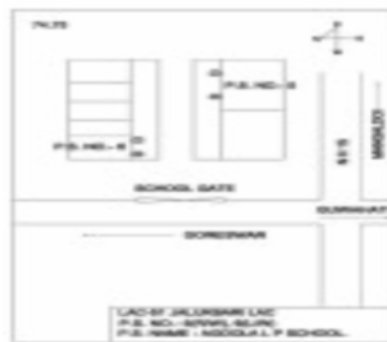

নিৰ্বাচক পঞ্জীয়ন বিষয়াৰ স্বাক্ষৰ

Nazri Naksha

Google Map View

Polling Station Building Front View

ভোটগ্ৰহন কেন্দ্ৰৰ সন্মুখৰ দৃশ্য

Cad View

Key MAP View

| | | | | | | | | | | | |
|----|------------|------------|---|----|------------|------------|---|----|------------|------------|--|
| 1 | MGB0641282 | ফটো উপলব্ধ | নাম : কনকলতা বনিয়া পিতাৰ নাম: শুধাৰাম বনিয়া ঘৰ নং : 00 বয়স : 50 লিঙ্গ : মহিলা | 2 | MGB0389460 | ফটো উপলব্ধ | নাম : হিৰণমণী ডেকা স্বামীৰ নাম: ৰাকেশ ডেকা ঘৰ নং : 0 বয়স : 42 লিঙ্গ : মহিলা | 3 | MGB0389502 | ফটো উপলব্ধ | নাম : বিজয়মণি দাস পিতাৰ নাম: সোণামল দাস ঘৰ নং : 0 বয়স : 39 লিঙ্গ : মহিলা |
| 4 | MGB0347591 | ফটো উপলব্ধ | নাম : ভাস্কৰ জ্যোতি দাস পিতাৰ নাম: চম্পা দাস ঘৰ নং : 00 বয়স : 28 লিঙ্গ : পুৰুষ | 5 | MGB0002526 | ফটো উপলব্ধ | নাম : সতীশ শৰ্মা পিতাৰ নাম: মাধব শৰ্মা ঘৰ নং : 1 বয়স : 80 লিঙ্গ : পুৰুষ | 6 | MGB0002528 | ফটো উপলব্ধ | নাম : দীপিকা দেৱী স্বামীৰ নাম: সতীশ শৰ্মা ঘৰ নং : 1 বয়স : 65 লিঙ্গ : মহিলা |
| 7 | MGB0002529 | ফটো উপলব্ধ | নাম : গণেশ শৰ্মা পিতাৰ নাম: মাধব ঘৰ নং : 1 বয়স : 65 লিঙ্গ : পুৰুষ | 8 | MGB0002531 | ফটো উপলব্ধ | নাম : পবিত্ৰা দেৱী স্বামীৰ নাম: গণেশ শৰ্মা ঘৰ নং : 1 বয়স : 60 লিঙ্গ : মহিলা | 9 | MGB0002532 | ফটো উপলব্ধ | নাম : অনিল শৰ্মা পিতাৰ নাম: মাধব শৰ্মা ঘৰ নং : 1 বয়স : 59 লিঙ্গ : পুৰুষ |
| 10 | MGB0002533 | ফটো উপলব্ধ | নাম : জিমিতা দেৱী পিতাৰ নাম: অনিল শৰ্মা ঘৰ নং : 1 বয়স : 55 লিঙ্গ : পুৰুষ | 11 | MGB1199884 | ফটো উপলব্ধ | নাম : সুব্রত শৰ্মা পিতাৰ নাম: সতীশ চন্দ্ৰ শৰ্মা ঘৰ নং : 01 বয়স : 35 লিঙ্গ : পুৰুষ | 12 | MGB0002534 | ফটো উপলব্ধ | নাম : বলীন কলিতা পিতাৰ নাম: মিনা কলিতা ঘৰ নং : 2 বয়স : 75 লিঙ্গ : পুৰুষ |
| 13 | MGB0002535 | ফটো উপলব্ধ | নাম : মৃগ কলিতা স্বামীৰ নাম: বলীন কলিতা ঘৰ নং : 2 বয়স : 66 লিঙ্গ : মহিলা | 14 | MGB0002536 | ফটো উপলব্ধ | নাম : জ্যোতিষ শৰ্মা পিতাৰ নাম: প্ৰতাপ শৰ্মা ঘৰ নং : 3 বয়স : 75 লিঙ্গ : পুৰুষ | 15 | MGB5234684 | ফটো উপলব্ধ | নাম : মঞ্জু দেৱী স্বামীৰ নাম: জ্যোতিষ শৰ্মা ঘৰ নং : 3 বয়স : 65 লিঙ্গ : মহিলা |
| 16 | MGB0249466 | ফটো উপলব্ধ | নাম : নৃপাংকৰ কলিতা পিতাৰ নাম: বলীন কুমাৰ কলিতা ঘৰ নং : 3 বয়স : 34 লিঙ্গ : পুৰুষ | 17 | MGB0249565 | ফটো উপলব্ধ | নাম : অস্মিতা কলিতা পিতাৰ নাম: বলীন কুমাৰ কলিতা ঘৰ নং : 3 বয়স : 28 লিঙ্গ : মহিলা | 18 | MGB0002537 | ফটো উপলব্ধ | নাম : ইন্দিৰা শৰ্মা পিতাৰ নাম: কামিনি শৰ্মা ঘৰ নং : 8 বয়স : 67 লিঙ্গ : মহিলা |
| 19 | MGB0002538 | ফটো উপলব্ধ | নাম : বনজিত শৰ্মা পিতাৰ নাম: কামিনি শৰ্মা ঘৰ নং : 8 বয়স : 65 লিঙ্গ : পুৰুষ | 20 | MGB0002539 | ফটো উপলব্ধ | নাম : দিপালী দেৱী স্বামীৰ নাম: বনজিত শৰ্মা ঘৰ নং : 8 বয়স : 61 লিঙ্গ : মহিলা | 21 | MGB0002540 | ফটো উপলব্ধ | নাম : গগনজিত শৰ্মা পিতাৰ নাম: কামিনি শৰ্মা ঘৰ নং : 8 বয়স : 49 লিঙ্গ : পুৰুষ |
| 22 | MGB0002541 | ফটো উপলব্ধ | নাম : কমলেশ্বৰী ডেকা শৰ্মা স্বামীৰ নাম: গগনজিত শৰ্মা ঘৰ নং : 8 বয়স : 47 লিঙ্গ : মহিলা | 23 | MGB0437228 | ফটো উপলব্ধ | নাম : দ্বিজেন চহৰীয়া পিতাৰ নাম: অৰবিন্দ চহৰীয়া ঘৰ নং : 8 বয়স : 45 লিঙ্গ : পুৰুষ | 24 | MGB0437244 | ফটো উপলব্ধ | নাম : দীক্ষিতা চহৰীয়া স্বামীৰ নাম: দ্বিজেন চহৰীয়া ঘৰ নং : 8 বয়স : 34 লিঙ্গ : মহিলা |
| 25 | MGB0627513 | ফটো উপলব্ধ | নাম : বিদিশা শৰ্মা পিতাৰ নাম: বনজিত শৰ্মা ঘৰ নং : 8 বয়স : 29 লিঙ্গ : মহিলা | 26 | MGB0190140 | ফটো উপলব্ধ | নাম : সমীৰণ গৌতম পিতাৰ নাম: জ্যোতিষ চন্দ্ৰ শৰ্মা ঘৰ নং : 8 বয়স : 28 লিঙ্গ : পুৰুষ | 27 | VAX0070615 | ফটো উপলব্ধ | নাম : দীপশিখা শৰ্মা স্বামীৰ নাম: সমীৰণ গৌতম ঘৰ নং : 4 বয়স : 28 লিঙ্গ : মহিলা |
| 28 | MGB0269506 | ফটো উপলব্ধ | নাম : লীনা দেৱী পিতাৰ নাম: শশীধৰ কাকতি ঘৰ নং : 8 বয়স : 49 লিঙ্গ : মহিলা | 29 | MGB0002542 | ফটো উপলব্ধ | নাম : হিৰণ দেৱী স্বামীৰ নাম: ধনেশ্বৰ শৰ্মা ঘৰ নং : 5 বয়স : 90 লিঙ্গ : মহিলা | 30 | MGB0002543 | ফটো উপলব্ধ | নাম : জিন্টু শৰ্মা পিতাৰ নাম: ধনেশ্বৰ শৰ্মা ঘৰ নং : 5 বয়স : 57 লিঙ্গ : পুৰুষ |