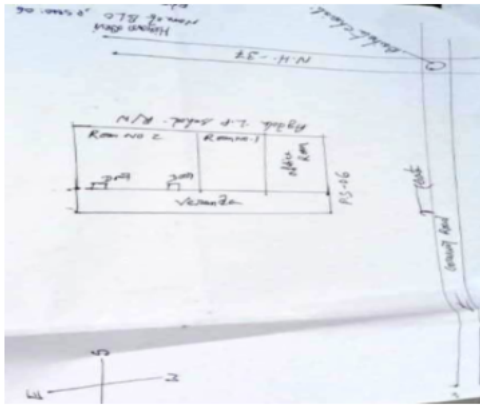

Nazri Naksha