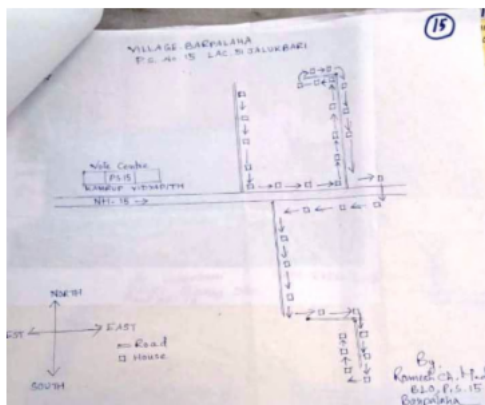

Nazri Naksha