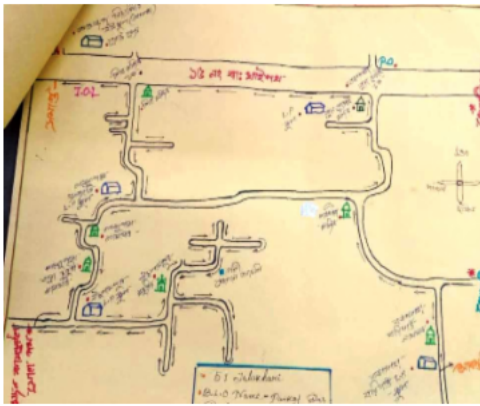

Nazri Naksha