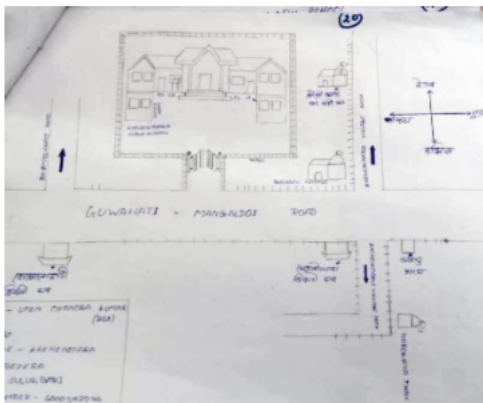

Nazri Naksha