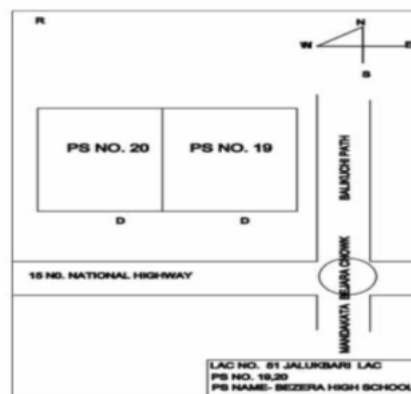

নিৰ্বাচক পঞ্জীয়ন বিষয়াৰ স্বাক্ষৰ

Nazri Naksha

Google Map View

Polling Station Building Front View

ভোটগ্ৰহন কেন্দ্ৰৰ সন্মুখৰ দৃশ্য

Cad View

Key MAP View

1 নাম : মঞ্জুআৰা বেগম স্বামীৰ নাম: নুৰ হুছেইন ঘৰ নং : 0 বয়স : 45 লিঙ্গ : মহিলা	MGB0493007 ফটো উপলব্ধ	2 নাম : যামিনী বৰুৱা স্বামীৰ নাম: প্ৰফুল্ল বৰুৱা ঘৰ নং : 0 বয়স : 44 লিঙ্গ : মহিলা	HPS1637714 ফটো উপলব্ধ	3 নাম : কনকলতা ডেকা স্বামীৰ নাম: জগদীশ ডেকা ঘৰ নং : 0 বয়স : 30 লিঙ্গ : মহিলা	MGB2208999 ফটো উপলব্ধ
4 নাম : চুমি ডেকা স্বামীৰ নাম: শ্ৰীমন্তা ডেকা ঘৰ নং : 000 বয়স : 29 লিঙ্গ : মহিলা	MGB0368183 ফটো উপলব্ধ	5 নাম : শৰত ডেকা পিতাৰ নাম: বালি ডেকা ঘৰ নং : 1 বয়স : 66 লিঙ্গ : পুৰুষ	MGB0010124 ফটো উপলব্ধ	6 নাম : লাবন্য ডেকা স্বামীৰ নাম: শৰত ডেকা ঘৰ নং : 1 বয়স : 60 লিঙ্গ : মহিলা	MGB0010125 ফটো উপলব্ধ
7 নাম : হিতেশ ডেকা পিতাৰ নাম: শৰত ডেকা ঘৰ নং : 1 বয়স : 40 লিঙ্গ : পুৰুষ	MGB0010126 ফটো উপলব্ধ	8 নাম : কাশ্যপ ডেকা পিতাৰ নাম: শৰত ডেকা ঘৰ নং : 1 বয়স : 30 লিঙ্গ : পুৰুষ	MGB2082351 ফটো উপলব্ধ	E 9 নাম : সমীন মেধি স্বামীৰ নাম: কিশোৰী মোহন মেধি ঘৰ নং : 2 বয়স : 78 লিঙ্গ : মহিলা	MGB0010129 ফটো উপলব্ধ
S 10 নাম : ছয়নিকা মেধি পিতাৰ নাম: কিশোৰী মোহন মেধি ঘৰ নং : 2 বয়স : 47 লিঙ্গ : মহিলা	MGB0010130 ফটো উপলব্ধ	11 নাম : চিত্ৰপ্ৰসাদ বৰুৱা পিতাৰ নাম: দেবীৰাম বৰুৱা ঘৰ নং : 3 বয়স : 71 লিঙ্গ : পুৰুষ	MGB1934630 ফটো উপলব্ধ	12 নাম : হিৰন মূয়া ডেকা স্বামীৰ নাম: চিত্ৰ প্ৰসাদ বৰুৱা ঘৰ নং : 3 বয়স : 54 লিঙ্গ : মহিলা	MGB1934641 ফটো উপলব্ধ
13 নাম : জয়ন্ত বৰুৱা পিতাৰ নাম: চিত্ৰ প্ৰসাদ বৰুৱা ঘৰ নং : 3 বয়স : 33 লিঙ্গ : পুৰুষ	MGB2082544 ফটো উপলব্ধ	14 নাম : নিপন জ্যোতি বৰুৱা পিতাৰ নাম: চিত্ৰ প্ৰসাদ বৰুৱা ঘৰ নং : 3 বয়স : 30 লিঙ্গ : পুৰুষ	MGB2082522 ফটো উপলব্ধ	15 নাম : নমিতা দাস স্বামীৰ নাম: নিপন জ্যোতি বৰুৱা ঘৰ নং : 3 বয়স : 27 লিঙ্গ : মহিলা	FBF0369421 ফটো উপলব্ধ
16 নাম : প্ৰভা বৰুৱা স্বামীৰ নাম: শৰত চন্দ্ৰ বৰুৱা ঘৰ নং : 8 বয়স : 71 লিঙ্গ : মহিলা	MGB0010131 ফটো উপলব্ধ	17 নাম : শৰত চন্দ্ৰ বৰুৱা পিতাৰ নাম: দেহীৰাম বৰুৱা ঘৰ নং : 8 বয়স : 69 লিঙ্গ : পুৰুষ	MGB0010132 ফটো উপলব্ধ	18 নাম : চম্পক বৰুৱা পিতাৰ নাম: শৰত চন্দ্ৰ বৰুৱা ঘৰ নং : 8 বয়স : 40 লিঙ্গ : পুৰুষ	MGB0010133 ফটো উপলব্ধ
19 নাম : বিপুল কুমাৰ বৰুৱা পিতাৰ নাম: শৰত বৰুৱা ঘৰ নং : 8 বয়স : 38 লিঙ্গ : পুৰুষ	MGB0010134 ফটো উপলব্ধ	20 নাম : খৰ্গেশ্বৰ কাকতি পিতাৰ নাম: পদ্মৰাম কাকতি ঘৰ নং : 5 বয়স : 88 লিঙ্গ : পুৰুষ	MGB0010135 ফটো উপলব্ধ	21 নাম : ভাৰতী কাকতি স্বামীৰ নাম: খৰ্গেশ্বৰ কাকতি ঘৰ নং : 5 বয়স : 76 লিঙ্গ : মহিলা	MGB1934709 ফটো উপলব্ধ
22 নাম : কৃষ্ণ কাকতি পিতাৰ নাম: খৰ্গেশ্বৰ কাকতি ঘৰ নং : 5 বয়স : 58 লিঙ্গ : পুৰুষ	MGB0010136 ফটো উপলব্ধ	23 নাম : শ্ৰেণী কাকতি পিতাৰ নাম: খৰ্গেশ্বৰ কাকতি ঘৰ নং : 5 বয়স : 51 লিঙ্গ : মহিলা	MGB0010137 ফটো উপলব্ধ	24 নাম : পাৰুল কাকতি স্বামীৰ নাম: কৃষ্ণ কাকতি ঘৰ নং : 5 বয়স : 48 লিঙ্গ : মহিলা	MGB1934743 ফটো উপলব্ধ
25 নাম : বলীন কাকতি পিতাৰ নাম: খৰ্গেশ্বৰ কাকতি ঘৰ নং : 5 বয়স : 47 লিঙ্গ : পুৰুষ	MGB0010138 ফটো উপলব্ধ	26 নাম : অংকিতা ডেকা পিতাৰ নাম: গুৰু চৰণ ডেকা ঘৰ নং : 6 বয়স : 19 লিঙ্গ : মহিলা	VAX0053199 ফটো উপলব্ধ	E 27 নাম : সুমিত্ৰা ডেকা স্বামীৰ নাম: পদ্মীৰাম ডেকা ঘৰ নং : 9 বয়স : 82 লিঙ্গ : মহিলা	MGB0010141 ফটো উপলব্ধ
28 নাম : বীৰেন ডেকা পিতাৰ নাম: পানীৰাম ডেকা ঘৰ নং : 9 বয়স : 64 লিঙ্গ : পুৰুষ	MGB0010142 ফটো উপলব্ধ	29 নাম : গীতিমা কুমাৰ স্বামীৰ নাম: বীৰেন ডেকা ঘৰ নং : 9 বয়স : 57 লিঙ্গ : মহিলা	MGB0010144 ফটো উপলব্ধ	30 নাম : জ্যোতি প্ৰকাশ ডেকা পিতাৰ নাম: বীৰেন ডেকা ঘৰ নং : 9 বয়স : 30 লিঙ্গ : পুৰুষ	MGB0141739 ফটো উপলব্ধ