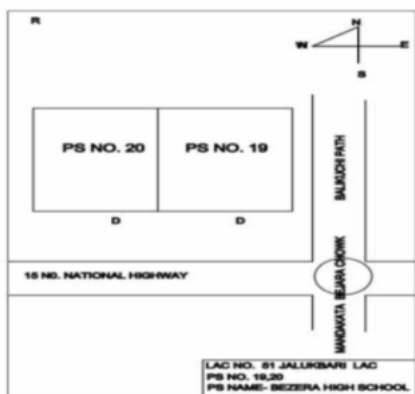

নিৰ্বাচক পঞ্জীয়ন বিষয়াৰ স্বাক্ষৰ

Nazri Naksha

Google Map View

Polling Station Building Front View

ভোটগ্ৰহন কেন্দ্ৰৰ সন্মুখৰ দৃশ্য

Cad View

Key MAP View

1 নাম : মঞ্জুআৰা বেগম স্বামীৰ নাম: নুৰ হুছেইন ঘৰ নং : 0 বয়স : 45 লিঙ্গ : মহিলা	MGB0493007 ফটো উপলব্ধ	2 নাম : যামিনী বৰুৱা স্বামীৰ নাম: প্ৰফুল্ল বৰুৱা ঘৰ নং : 0 বয়স : 44 লিঙ্গ : মহিলা	HPS1637714 ফটো উপলব্ধ	3 নাম : কনকলতা ডেকা স্বামীৰ নাম: জগদীশ ডেকা ঘৰ নং : 0 বয়স : 30 লিঙ্গ : মহিলা	MGB2208999 ফটো উপলব্ধ
4 নাম : চুমি ডেকা স্বামীৰ নাম: শ্ৰীমন্তা ডেকা ঘৰ নং : 000 বয়স : 29 লিঙ্গ : মহিলা	MGB0368183 ফটো উপলব্ধ	5 নাম : শৰত ডেকা পিতাৰ নাম: বালি ডেকা ঘৰ নং : 1 বয়স : 66 লিঙ্গ : পুৰুষ	MGB0010124 ফটো উপলব্ধ	6 নাম : লাবন্য ডেকা স্বামীৰ নাম: শৰত ডেকা ঘৰ নং : 1 বয়স : 60 লিঙ্গ : মহিলা	MGB0010125 ফটো উপলব্ধ
7 নাম : হিতেশ ডেকা পিতাৰ নাম: শৰত ডেকা ঘৰ নং : 1 বয়স : 40 লিঙ্গ : পুৰুষ	MGB0010126 ফটো উপলব্ধ	8 নাম : কাশ্যপ ডেকা পিতাৰ নাম: শৰত ডেকা ঘৰ নং : 1 বয়স : 30 লিঙ্গ : পুৰুষ	MGB2082351 ফটো উপলব্ধ	E 9 নাম : সমীন মেধি স্বামীৰ নাম: কিশোৰী মোহন মেধি ঘৰ নং : 2 বয়স : 78 লিঙ্গ : মহিলা	MGB0010129 ফটো উপলব্ধ
S 10 নাম : ছয়নিকা মেধি পিতাৰ নাম: কিশোৰী মোহন মেধি ঘৰ নং : 2 বয়স : 47 লিঙ্গ : মহিলা	MGB0010130 ফটো উপলব্ধ	11 নাম : চিত্ৰপ্ৰসাদ বৰুৱা পিতাৰ নাম: দেবীৰাম বৰুৱা ঘৰ নং : 3 বয়স : 71 লিঙ্গ : পুৰুষ	MGB1934630 ফটো উপলব্ধ	12 নাম : হিৰন মূয়া ডেকা স্বামীৰ নাম: চিত্ৰ প্ৰসাদ বৰুৱা ঘৰ নং : 3 বয়স : 54 লিঙ্গ : মহিলা	MGB1934641 ফটো উপলব্ধ
13 নাম : জয়ন্ত বৰুৱা পিতাৰ নাম: চিত্ৰ প্ৰসাদ বৰুৱা ঘৰ নং : 3 বয়স : 33 লিঙ্গ : পুৰুষ	MGB2082544 ফটো উপলব্ধ	14 নাম : নিপন জ্যোতি বৰুৱা পিতাৰ নাম: চিত্ৰ প্ৰসাদ বৰুৱা ঘৰ নং : 3 বয়স : 30 লিঙ্গ : পুৰুষ	MGB2082522 ফটো উপলব্ধ	15 নাম : নমিতা দাস স্বামীৰ নাম: নিপন জ্যোতি বৰুৱা ঘৰ নং : 3 বয়স : 27 লিঙ্গ : মহিলা	FBF0369421 ফটো উপলব্ধ
16 নাম : প্ৰভা বৰুৱা স্বামীৰ নাম: শৰত চন্দ্ৰ বৰুৱা ঘৰ নং : 8 বয়স : 71 লিঙ্গ : মহিলা	MGB0010131 ফটো উপলব্ধ	17 নাম : শৰত চন্দ্ৰ বৰুৱা পিতাৰ নাম: দেহীৰাম বৰুৱা ঘৰ নং : 8 বয়স : 69 লিঙ্গ : পুৰুষ	MGB0010132 ফটো উপলব্ধ	18 নাম : চম্পক বৰুৱা পিতাৰ নাম: শৰত চন্দ্ৰ বৰুৱা ঘৰ নং : 8 বয়স : 40 লিঙ্গ : পুৰুষ	MGB0010133 ফটো উপলব্ধ
19 নাম : বিপুল কুমাৰ বৰুৱা পিতাৰ নাম: শৰত বৰুৱা ঘৰ নং : 8 বয়স : 38 লিঙ্গ : পুৰুষ	MGB0010134 ফটো উপলব্ধ	20 নাম : খৰ্গেশ্বৰ কাকতি পিতাৰ নাম: পদ্মৰাম কাকতি ঘৰ নং : 5 বয়স : 88 লিঙ্গ : পুৰুষ	MGB0010135 ফটো উপলব্ধ	21 নাম : ভাৰতী কাকতি স্বামীৰ নাম: খৰ্গেশ্বৰ কাকতি ঘৰ নং : 5 বয়স : 76 লিঙ্গ : মহিলা	MGB1934709 ফটো উপলব্ধ
22 নাম : কৃষ্ণ কাকতি পিতাৰ নাম: খৰ্গেশ্বৰ কাকতি ঘৰ নং : 5 বয়স : 58 লিঙ্গ : পুৰুষ	MGB0010136 ফটো উপলব্ধ	23 নাম : শ্ৰেণী কাকতি পিতাৰ নাম: খৰ্গেশ্বৰ কাকতি ঘৰ নং : 5 বয়স : 51 লিঙ্গ : মহিলা	MGB0010137 ফটো উপলব্ধ	24 নাম : পাৰুল কাকতি স্বামীৰ নাম: কৃষ্ণ কাকতি ঘৰ নং : 5 বয়স : 48 লিঙ্গ : মহিলা	MGB1934743 ফটো উপলব্ধ
25 নাম : বলীন কাকতি পিতাৰ নাম: খৰ্গেশ্বৰ কাকতি ঘৰ নং : 5 বয়স : 47 লিঙ্গ : পুৰুষ	MGB0010138 ফটো উপলব্ধ	26 নাম : অংকিতা ডেকা পিতাৰ নাম: গুৰু চৰণ ডেকা ঘৰ নং : 6 বয়স : 19 লিঙ্গ : মহিলা	VAX0053199 ফটো উপলব্ধ	E 27 নাম : সুমিত্ৰা ডেকা স্বামীৰ নাম: পদ্মীৰাম ডেকা ঘৰ নং : 9 বয়স : 82 লিঙ্গ : মহিলা	MGB0010141 ফটো উপলব্ধ
28 নাম : বীৰেন ডেকা পিতাৰ নাম: পানীৰাম ডেকা ঘৰ নং : 9 বয়স : 64 লিঙ্গ : পুৰুষ	MGB0010142 ফটো উপলব্ধ	29 নাম : গীতিমা কুমাৰ স্বামীৰ নাম: বীৰেন ডেকা ঘৰ নং : 9 বয়স : 57 লিঙ্গ : মহিলা	MGB0010144 ফটো উপলব্ধ	30 নাম : জ্যোতি প্ৰকাশ ডেকা পিতাৰ নাম: বীৰেন ডেকা ঘৰ নং : 9 বয়স : 30 লিঙ্গ : পুৰুষ	MGB0141739 ফটো উপলব্ধ