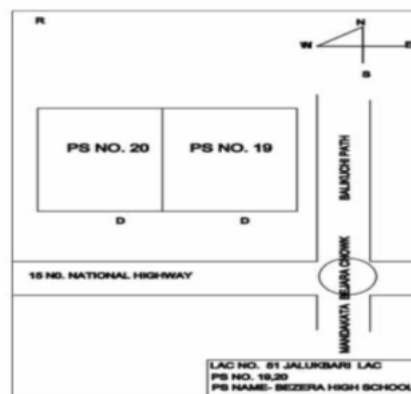

Key MAP View