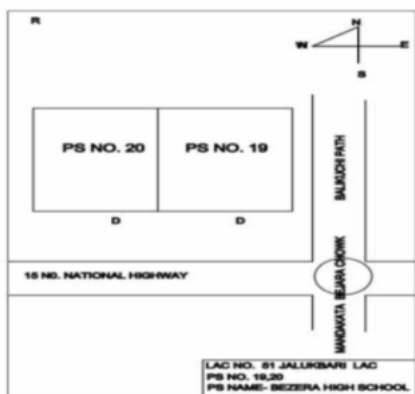

Nazri Naksha

Google Map View

Polling Station Building Front View

ভোটগ্ৰহন কেন্দ্ৰৰ সন্মুখৰ দৃশ্য

Cad View

Key MAP View