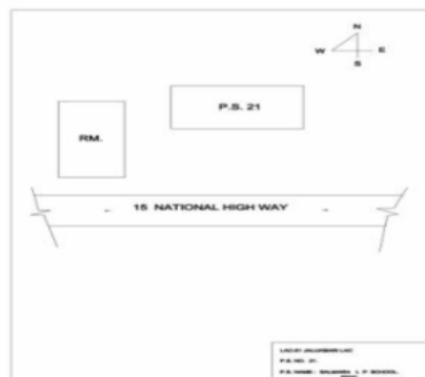

নিৰ্বাচক পঞ্জীয়ন বিষয়াৰ স্বাক্ষৰ

Nazri Naksha

Polling Station Building Front View

Google Map View

ভোটগ্ৰহন কেন্দ্ৰৰ সন্মুখৰ দৃশ্য

Cad View

Key MAP View

1 নাম : মাহিন্দী দেবী স্বামীৰ নাম: কল্পনাথ শৰ্মা ঘৰ নং : ১ বয়স : ৪৪ লিঙ্গ : মহিলা	MGB0011896 ফটো উপলব্ধ	2 নাম : দ্বীপেন্দ্ৰ নাথ শৰ্মা মাতৃৰ নাম: কল্প নাথ শৰ্মা ঘৰ নং : ১ বয়স : ৬৭ লিঙ্গ : পুৰুষ	MGB0011897 ফটো উপলব্ধ	3 নাম : অমৰেন্দ্ৰ শৰ্মা মাতৃৰ নাম: মাহিন্দী দেবী শৰ্মা ঘৰ নং : ১ বয়স : ৬৬ লিঙ্গ : পুৰুষ	MGB0011898 ফটো উপলব্ধ
4 নাম : প্ৰফুল্ল শৰ্মা মাতৃৰ নাম: মাহিন্দ্ৰ দেবী ঘৰ নং : ১ বয়স : ৫৬ লিঙ্গ : পুৰুষ	MGB0011899 ফটো উপলব্ধ	5 নাম : অৰ্চনা শৰ্মা স্বামীৰ নাম: দ্বীপেন্দ্ৰ নাথ শৰ্মা ঘৰ নং : ১ বয়স : ৫৪ লিঙ্গ : মহিলা	MGB0011900 ফটো উপলব্ধ	6 নাম : বিপুল শৰ্মা মাতৃৰ নাম: মাহিন্দী দেবী শৰ্মা ঘৰ নং : ১ বয়স : ৫২ লিঙ্গ : পুৰুষ	MGB0011901 ফটো উপলব্ধ
7 নাম : প্ৰনীতা দেবী স্বামীৰ নাম: অমৰেন্দ্ৰ শৰ্মা ঘৰ নং : ১ বয়স : ৪৪ লিঙ্গ : মহিলা	MGB0011902 ফটো উপলব্ধ	8 নাম : নিলীমা দেবী স্বামীৰ নাম: প্ৰফুল্ল শৰ্মা ঘৰ নং : ১ বয়স : ৪৪ লিঙ্গ : মহিলা	MGB0410225 ফটো উপলব্ধ	9 নাম : মানসী দেবী স্বামীৰ নাম: বিপুল শৰ্মা ঘৰ নং : ১ বয়স : ৩৭ লিঙ্গ : মহিলা	MGB0011903 ফটো উপলব্ধ
10 নাম : হীৰক জ্যোতি গোস্বামী পিতাৰ নাম: মাধব চন্দ্ৰ গোস্বামী ঘৰ নং : ২ বয়স : ৩৪ লিঙ্গ : পুৰুষ	MGB2083070 ফটো উপলব্ধ	11 নাম : সুমিত্ৰা দেবী স্বামীৰ নাম: যতীন শৰ্মা ঘৰ নং : ৩ বয়স : ৪১ লিঙ্গ : মহিলা	MGB0011904 ফটো উপলব্ধ	12 নাম : ৰমেন্দ্ৰ নাথ শৰ্মা পিতাৰ নাম: উপেন শৰ্মা ঘৰ নং : ৩ বয়স : ৭১ লিঙ্গ : পুৰুষ	MGB0011905 ফটো উপলব্ধ
13 নাম : কুট মণি দেবী স্বামীৰ নাম: ৰমেন্দ্ৰ নাথ শৰ্মা ঘৰ নং : ৩ বয়স : ৬৫ লিঙ্গ : মহিলা	VAX0045070 ফটো উপলব্ধ	14 নাম : খনীন্দ্ৰ শৰ্মা পিতাৰ নাম: উপেন শৰ্মা ঘৰ নং : ৩ বয়স : ৫৬ লিঙ্গ : পুৰুষ	MGB0011907 ফটো উপলব্ধ	15 নাম : অৰুনা দেবী স্বামীৰ নাম: খনীন্দ্ৰ শৰ্মা ঘৰ নং : ৩ বয়স : ৪৭ লিঙ্গ : মহিলা	MGB0011909 ফটো উপলব্ধ
16 নাম : হৰ্ষমণি শৰ্মা পিতাৰ নাম: ৰমেন্দ্ৰ নাথ শৰ্মা ঘৰ নং : ৩ বয়স : ৪২ লিঙ্গ : মহিলা	MGB0011910 ফটো উপলব্ধ	17 নাম : মৃগাংক কাশ্যপ শৰ্মা পিতাৰ নাম: ৰমেন্দ্ৰ নাথ শৰ্মা ঘৰ নং : ৩ বয়স : ২৭ লিঙ্গ : পুৰুষ	MGB0197053 ফটো উপলব্ধ	18 নাম : কনক চন্দ্ৰ শৰ্মা পিতাৰ নাম: প্ৰভাত শৰ্মা ঘৰ নং : ৪ বয়স : ৪২ লিঙ্গ : পুৰুষ	MGB0011911 ফটো উপলব্ধ
19 নাম : মুকুল চন্দ্ৰ শৰ্মা পিতাৰ নাম: প্ৰভাত শৰ্মা ঘৰ নং : ৪ বয়স : ৬১ লিঙ্গ : পুৰুষ	MGB0011913 ফটো উপলব্ধ	20 নাম : দিক্ৰী দেবী স্বামীৰ নাম: মুকুল শৰ্মা ঘৰ নং : ৪ বয়স : ৫১ লিঙ্গ : মহিলা	MGB0011914 ফটো উপলব্ধ	21 নাম : জ্যোতিমণি শৰ্মা পিতাৰ নাম: কনক শৰ্মা ঘৰ নং : ৪ বয়স : ৪৬ লিঙ্গ : পুৰুষ	MGB0011915 ফটো উপলব্ধ
22 নাম : গংগা দেবী স্বামীৰ নাম: ভবাকান্ত শৰ্মা ঘৰ নং : ৫ বয়স : ৭৬ লিঙ্গ : মহিলা	MGB0011918 ফটো উপলব্ধ	23 নাম : গগন চন্দ্ৰ শৰ্মা পিতাৰ নাম: ভবাকান্ত শৰ্মা ঘৰ নং : ৫ বয়স : ৫৫ লিঙ্গ : পুৰুষ	MGB0011920 ফটো উপলব্ধ	24 নাম : নমিতা দেবী স্বামীৰ নাম: গগন শৰ্মা ঘৰ নং : ৫ বয়স : ৫১ লিঙ্গ : মহিলা	MGB0011922 ফটো উপলব্ধ
25 নাম : প্ৰতুল শৰ্মা পিতাৰ নাম: দেবদত্ত শৰ্মা ঘৰ নং : ৫ক বয়স : ৬৩ লিঙ্গ : পুৰুষ	MGB0011919 ফটো উপলব্ধ	26 নাম : ৰঞ্জিতা শৰ্মা স্বামীৰ নাম: প্ৰতুল শৰ্মা ঘৰ নং : ৫ক বয়স : ৫৩ লিঙ্গ : মহিলা	MGB0011921 ফটো উপলব্ধ	27 নাম : অবিস্মৃতা ভৱদ্বাজ স্বামীৰ নাম: লেলিন সৌৰভ বৰা ঘৰ নং : ৫ক বয়স : ৩৪ লিঙ্গ : মহিলা	MGB0589770 ফটো উপলব্ধ
28 নাম : হৰেন নাথ শৰ্মা পিতাৰ নাম: মথুৰা শৰ্মা ঘৰ নং : ৬ বয়স : ৪৭ লিঙ্গ : পুৰুষ	MGB0011925 ফটো উপলব্ধ	29 নাম : যোগমায়া দেবী স্বামীৰ নাম: হৰেন্দ্ৰ নাথ শৰ্মা ঘৰ নং : ৬ বয়স : ৪০ লিঙ্গ : মহিলা	MGB0011926 ফটো উপলব্ধ	30 নাম : সুৰেন শৰ্মা পিতাৰ নাম: মথুৰা শৰ্মা ঘৰ নং : ৬ বয়স : ৭৬ লিঙ্গ : পুৰুষ	MGB0011927 ফটো উপলব্ধ