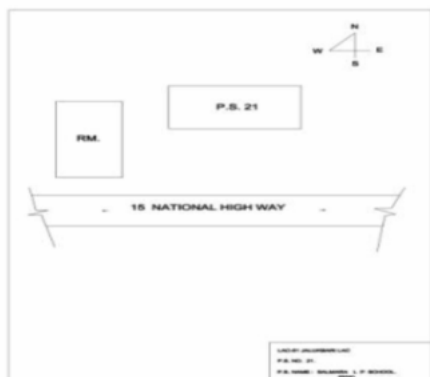

নিৰ্বাচক পঞ্জীয়ন বিষয়াৰ স্বাক্ষৰ

Nazri Naksha

Polling Station Building Front View

Google Map View

ভোটগ্ৰহন কেন্দ্ৰৰ সন্মুখৰ দৃশ্য

Cad View

Key MAP View

1 নাম : মাহিন্দী দেবী স্বামীৰ নাম: কল্পনাথ শৰ্মা ঘৰ নং : ১ বয়স : ৪৪ লিঙ্গ : মহিলা	MGB0011896 ফটো উপলব্ধ	2 নাম : দ্বীপেন্দ্ৰ নাথ শৰ্মা মাতৃৰ নাম: কল্প নাথ শৰ্মা ঘৰ নং : ১ বয়স : ৬৭ লিঙ্গ : পুৰুষ	MGB0011897 ফটো উপলব্ধ	3 নাম : অমৰেন্দ্ৰ শৰ্মা মাতৃৰ নাম: মাহিন্দী দেবী শৰ্মা ঘৰ নং : ১ বয়স : ৬৬ লিঙ্গ : পুৰুষ	MGB0011898 ফটো উপলব্ধ
4 নাম : প্ৰফুল্ল শৰ্মা মাতৃৰ নাম: মাহিন্দ্ৰ দেবী ঘৰ নং : ১ বয়স : ৫৬ লিঙ্গ : পুৰুষ	MGB0011899 ফটো উপলব্ধ	5 নাম : অৰ্চনা শৰ্মা স্বামীৰ নাম: দ্বীপেন্দ্ৰ নাথ শৰ্মা ঘৰ নং : ১ বয়স : ৫৪ লিঙ্গ : মহিলা	MGB0011900 ফটো উপলব্ধ	6 নাম : বিপুল শৰ্মা মাতৃৰ নাম: মাহিন্দী দেবী শৰ্মা ঘৰ নং : ১ বয়স : ৫২ লিঙ্গ : পুৰুষ	MGB0011901 ফটো উপলব্ধ
7 নাম : প্ৰনীতা দেবী স্বামীৰ নাম: অমৰেন্দ্ৰ শৰ্মা ঘৰ নং : ১ বয়স : ৪৪ লিঙ্গ : মহিলা	MGB0011902 ফটো উপলব্ধ	8 নাম : নিলীমা দেবী স্বামীৰ নাম: প্ৰফুল্ল শৰ্মা ঘৰ নং : ১ বয়স : ৪৪ লিঙ্গ : মহিলা	MGB0410225 ফটো উপলব্ধ	9 নাম : মানসী দেবী স্বামীৰ নাম: বিপুল শৰ্মা ঘৰ নং : ১ বয়স : ৩৭ লিঙ্গ : মহিলা	MGB0011903 ফটো উপলব্ধ
10 নাম : হীৰক জ্যোতি গোস্বামী পিতাৰ নাম: মাধব চন্দ্ৰ গোস্বামী ঘৰ নং : ২ বয়স : ৩৪ লিঙ্গ : পুৰুষ	MGB2083070 ফটো উপলব্ধ	11 নাম : সুমিত্ৰা দেবী স্বামীৰ নাম: যতীন শৰ্মা ঘৰ নং : ৩ বয়স : ৪১ লিঙ্গ : মহিলা	MGB0011904 ফটো উপলব্ধ	12 নাম : ৰমেন্দ্ৰ নাথ শৰ্মা পিতাৰ নাম: উপেন শৰ্মা ঘৰ নং : ৩ বয়স : ৭১ লিঙ্গ : পুৰুষ	MGB0011905 ফটো উপলব্ধ
13 নাম : কুট মণি দেবী স্বামীৰ নাম: ৰমেন্দ্ৰ নাথ শৰ্মা ঘৰ নং : ৩ বয়স : ৬৫ লিঙ্গ : মহিলা	VAX0045070 ফটো উপলব্ধ	14 নাম : খনীন্দ্ৰ শৰ্মা পিতাৰ নাম: উপেন শৰ্মা ঘৰ নং : ৩ বয়স : ৫৬ লিঙ্গ : পুৰুষ	MGB0011907 ফটো উপলব্ধ	15 নাম : অৰুনা দেবী স্বামীৰ নাম: খনীন্দ্ৰ শৰ্মা ঘৰ নং : ৩ বয়স : ৪৭ লিঙ্গ : মহিলা	MGB0011909 ফটো উপলব্ধ
16 নাম : হৰ্ষমণি শৰ্মা পিতাৰ নাম: ৰমেন্দ্ৰ নাথ শৰ্মা ঘৰ নং : ৩ বয়স : ৪২ লিঙ্গ : মহিলা	MGB0011910 ফটো উপলব্ধ	17 নাম : মৃগাংক কাশ্যপ শৰ্মা পিতাৰ নাম: ৰমেন্দ্ৰ নাথ শৰ্মা ঘৰ নং : ৩ বয়স : ২৭ লিঙ্গ : পুৰুষ	MGB0197053 ফটো উপলব্ধ	18 নাম : কনক চন্দ্ৰ শৰ্মা পিতাৰ নাম: প্ৰভাত শৰ্মা ঘৰ নং : ৪ বয়স : ৪২ লিঙ্গ : পুৰুষ	MGB0011911 ফটো উপলব্ধ
19 নাম : মুকুল চন্দ্ৰ শৰ্মা পিতাৰ নাম: প্ৰভাত শৰ্মা ঘৰ নং : ৪ বয়স : ৬১ লিঙ্গ : পুৰুষ	MGB0011913 ফটো উপলব্ধ	20 নাম : দিক্ৰী দেবী স্বামীৰ নাম: মুকুল শৰ্মা ঘৰ নং : ৪ বয়স : ৫১ লিঙ্গ : মহিলা	MGB0011914 ফটো উপলব্ধ	21 নাম : জ্যোতিমণি শৰ্মা পিতাৰ নাম: কনক শৰ্মা ঘৰ নং : ৪ বয়স : ৪৬ লিঙ্গ : পুৰুষ	MGB0011915 ফটো উপলব্ধ
22 নাম : গংগা দেবী স্বামীৰ নাম: ভবাকান্ত শৰ্মা ঘৰ নং : ৫ বয়স : ৭৬ লিঙ্গ : মহিলা	MGB0011918 ফটো উপলব্ধ	23 নাম : গগন চন্দ্ৰ শৰ্মা পিতাৰ নাম: ভবাকান্ত শৰ্মা ঘৰ নং : ৫ বয়স : ৫৫ লিঙ্গ : পুৰুষ	MGB0011920 ফটো উপলব্ধ	24 নাম : নমিতা দেবী স্বামীৰ নাম: গগন শৰ্মা ঘৰ নং : ৫ বয়স : ৫১ লিঙ্গ : মহিলা	MGB0011922 ফটো উপলব্ধ
25 নাম : প্ৰতুল শৰ্মা পিতাৰ নাম: দেবদত্ত শৰ্মা ঘৰ নং : ৫ক বয়স : ৬৩ লিঙ্গ : পুৰুষ	MGB0011919 ফটো উপলব্ধ	26 নাম : ৰঞ্জিতা শৰ্মা স্বামীৰ নাম: প্ৰতুল শৰ্মা ঘৰ নং : ৫ক বয়স : ৫৩ লিঙ্গ : মহিলা	MGB0011921 ফটো উপলব্ধ	27 নাম : অবিস্মৃতা ভৱদ্বাজ স্বামীৰ নাম: লেলিন সৌৰভ বৰা ঘৰ নং : ৫ক বয়স : ৩৪ লিঙ্গ : মহিলা	MGB0589770 ফটো উপলব্ধ
28 নাম : হৰেন নাথ শৰ্মা পিতাৰ নাম: মথুৰা শৰ্মা ঘৰ নং : ৬ বয়স : ৪৭ লিঙ্গ : পুৰুষ	MGB0011925 ফটো উপলব্ধ	29 নাম : যোগমায়া দেবী স্বামীৰ নাম: হৰেন্দ্ৰ নাথ শৰ্মা ঘৰ নং : ৬ বয়স : ৪০ লিঙ্গ : মহিলা	MGB0011926 ফটো উপলব্ধ	30 নাম : সুৰেন শৰ্মা পিতাৰ নাম: মথুৰা শৰ্মা ঘৰ নং : ৬ বয়স : ৭৬ লিঙ্গ : পুৰুষ	MGB0011927 ফটো উপলব্ধ